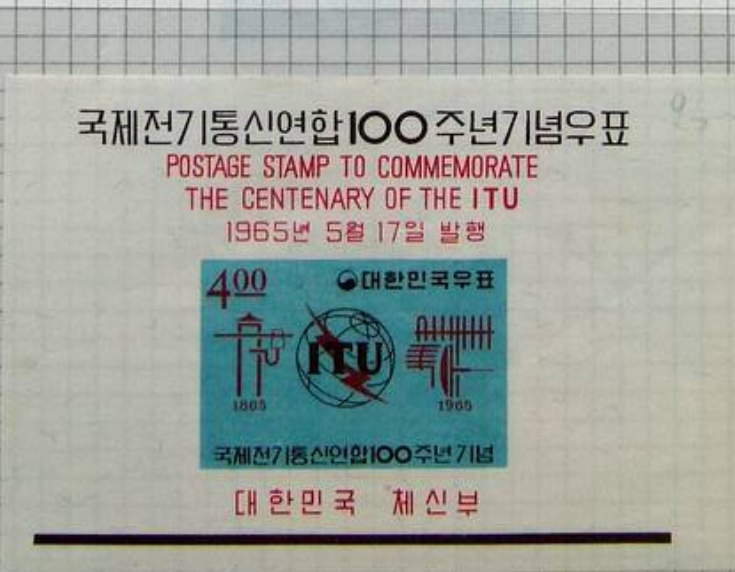

대한민국 제신부

한국군사원조단 월남파견 기념우표

POSTAGE STAMP TO COMMEMORATE  
KOREAN MILITARY ASSISTANCE GROUP IN VIETNAM

1965년 4월 20일 발행

대한민국 체신부

Foto nr.: 29

Foto nr.: 30

Foto nr.: 31