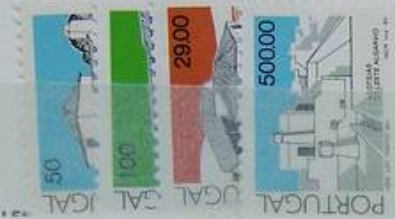

Foto nr.: 16

N° 1458/1461	la serie	AÇORES 385/386		Page 6
Cote 45,00	X	12,50	X	Total
Net 23,00		7,00		20,00