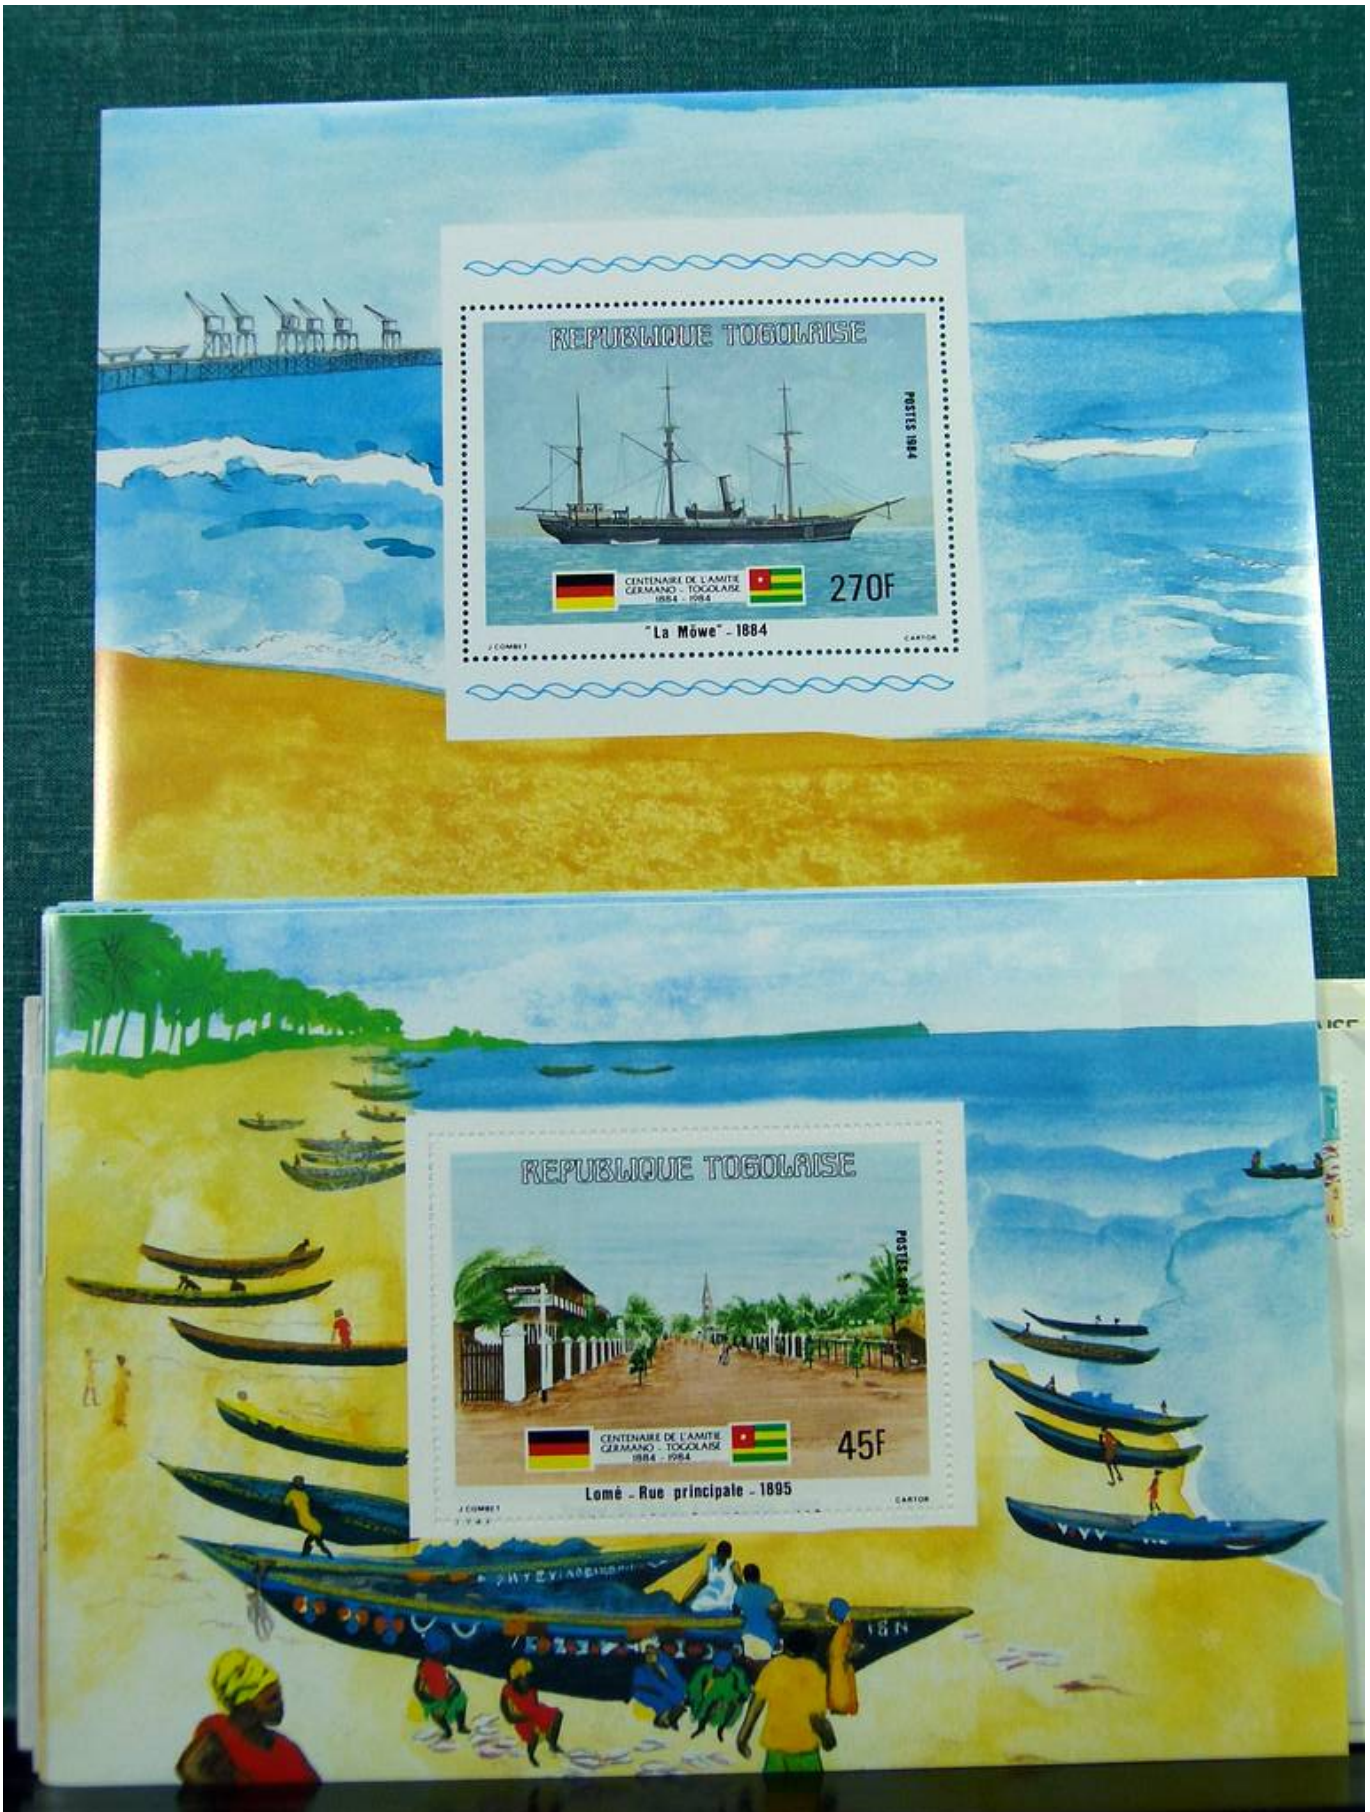

Lot nr.: L261273

Country/Type: Africa

Africa lot, with MNH stamps and souvenir sheets, to be inspected carefully.

Price: 90 eur

[Go to the lot on www.sevenstamps.com]

Foto nr.: 3

Foto nr.: 5

Foto nr.: 6

Foto nr.: 7

Foto nr.: 8

Foto nr.: 9

Foto nr.: 10

Foto nr.: 11

Foto nr.: 12

Foto nr.: 13

Foto nr.: 14

Foto nr.: 15

Foto nr.: 16

Foto nr.: 17

Foto nr.: 18

Foto nr.: 19

Foto nr.: 20

Foto nr.: 21

Foto nr.: 22