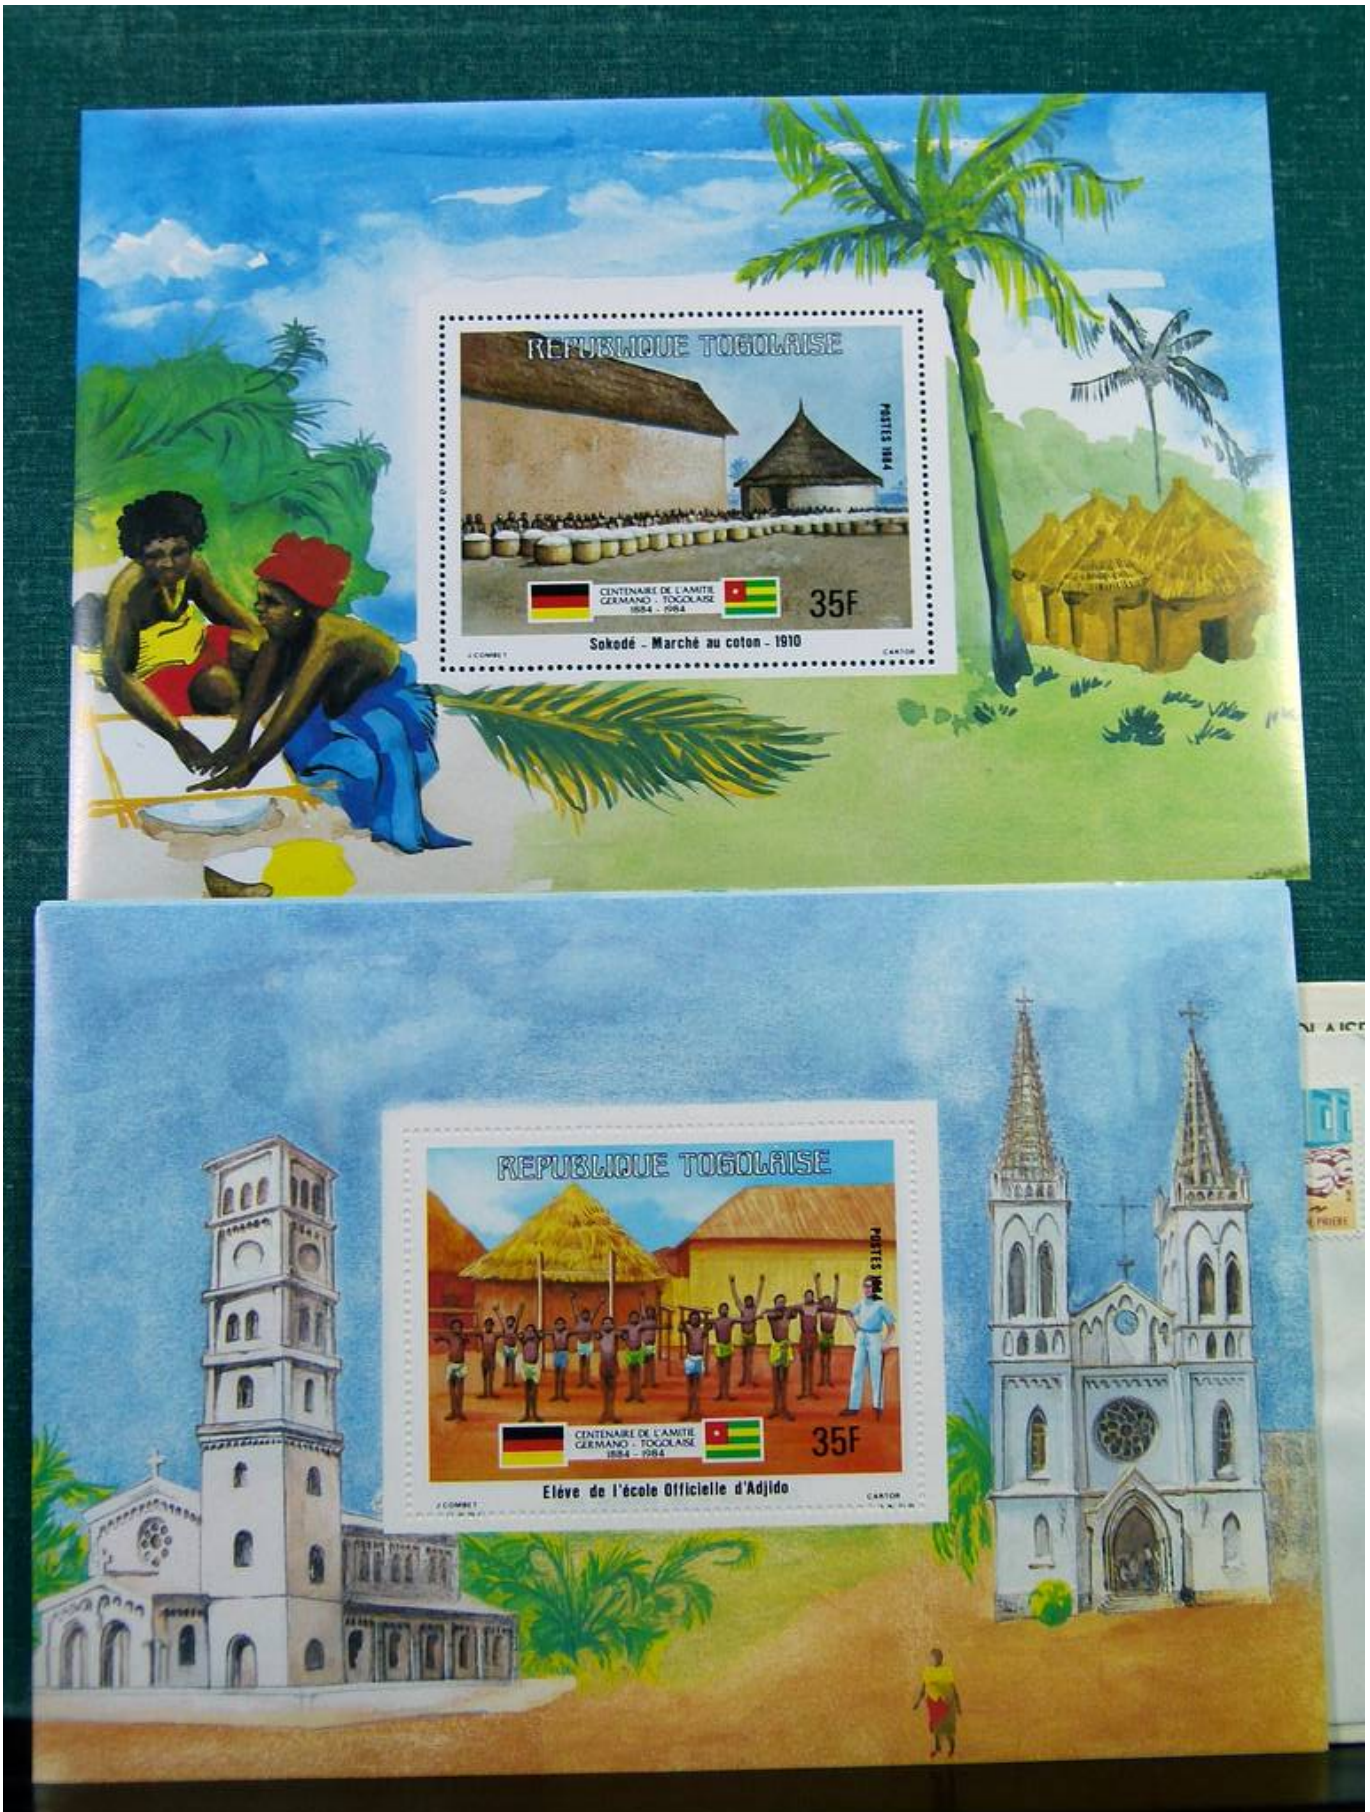

Lot nr.: L261273

Country/Type: Africa

Africa lot, with MNH stamps and souvenir sheets, to be inspected carefully.

Price: 90 eur

[Go to the lot on www.sevenstamps.com]

Foto nr.: 3

Foto nr.: 5

Foto nr.: 6

Foto nr.: 15

Foto nr.: 16

Foto nr.: 17

Foto nr.: 18

Foto nr.: 19

Foto nr.: 20

Foto nr.: 21

Foto nr.: 22