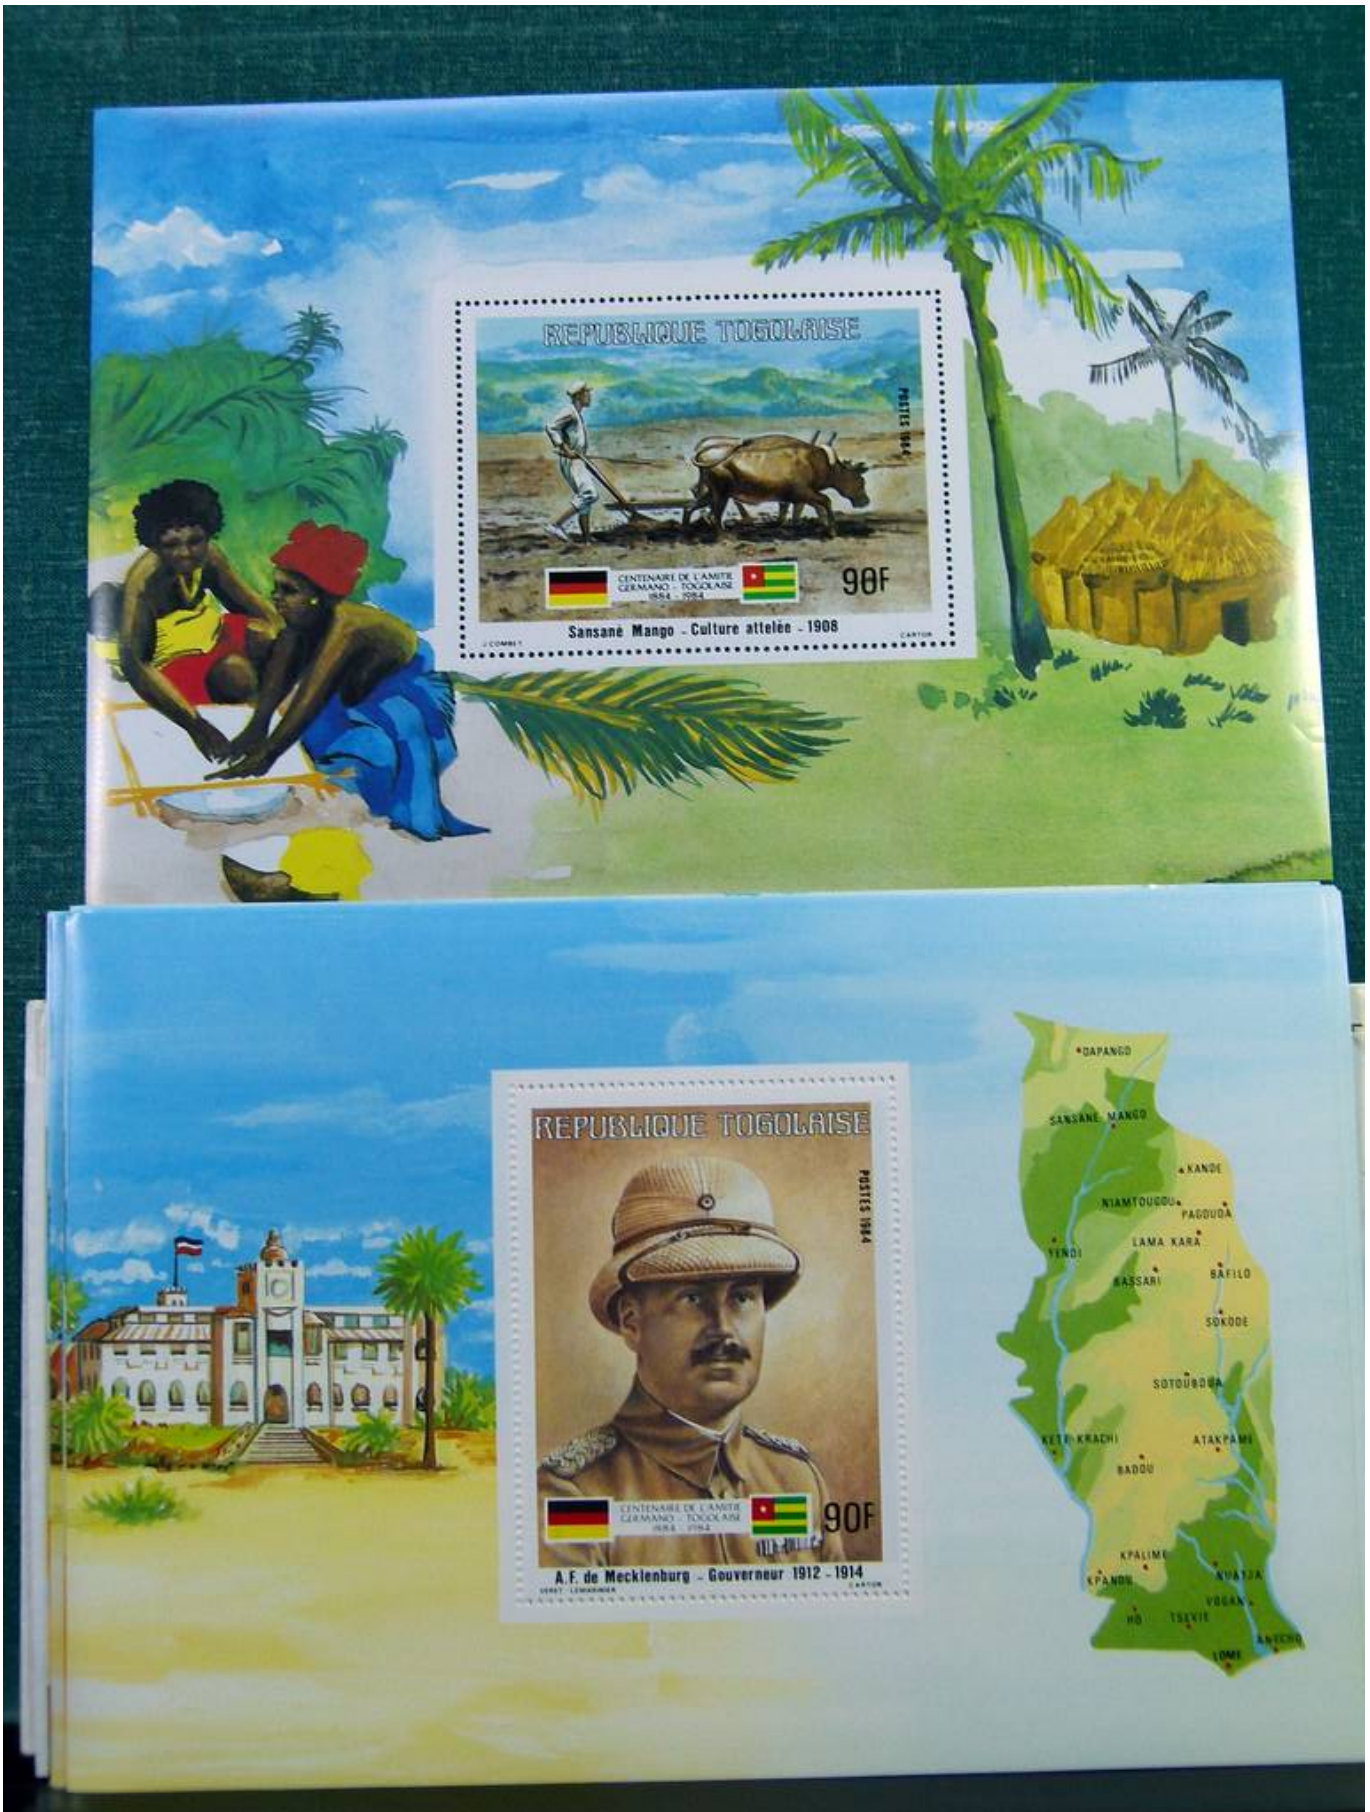

Lot nr.: L261273

Country/Type: Africa

Africa lot, with MNH stamps and souvenir sheets, to be inspected carefully.

Price: 90 eur

[Go to the lot on www.sevenstamps.com]

Foto nr.: 3

Foto nr.: 5

Foto nr.: 6

Foto nr.: 15

Foto nr.: 16

Foto nr.: 17

Foto nr.: 18

Foto nr.: 19

Foto nr.: 20

Foto nr.: 21

Foto nr.: 22