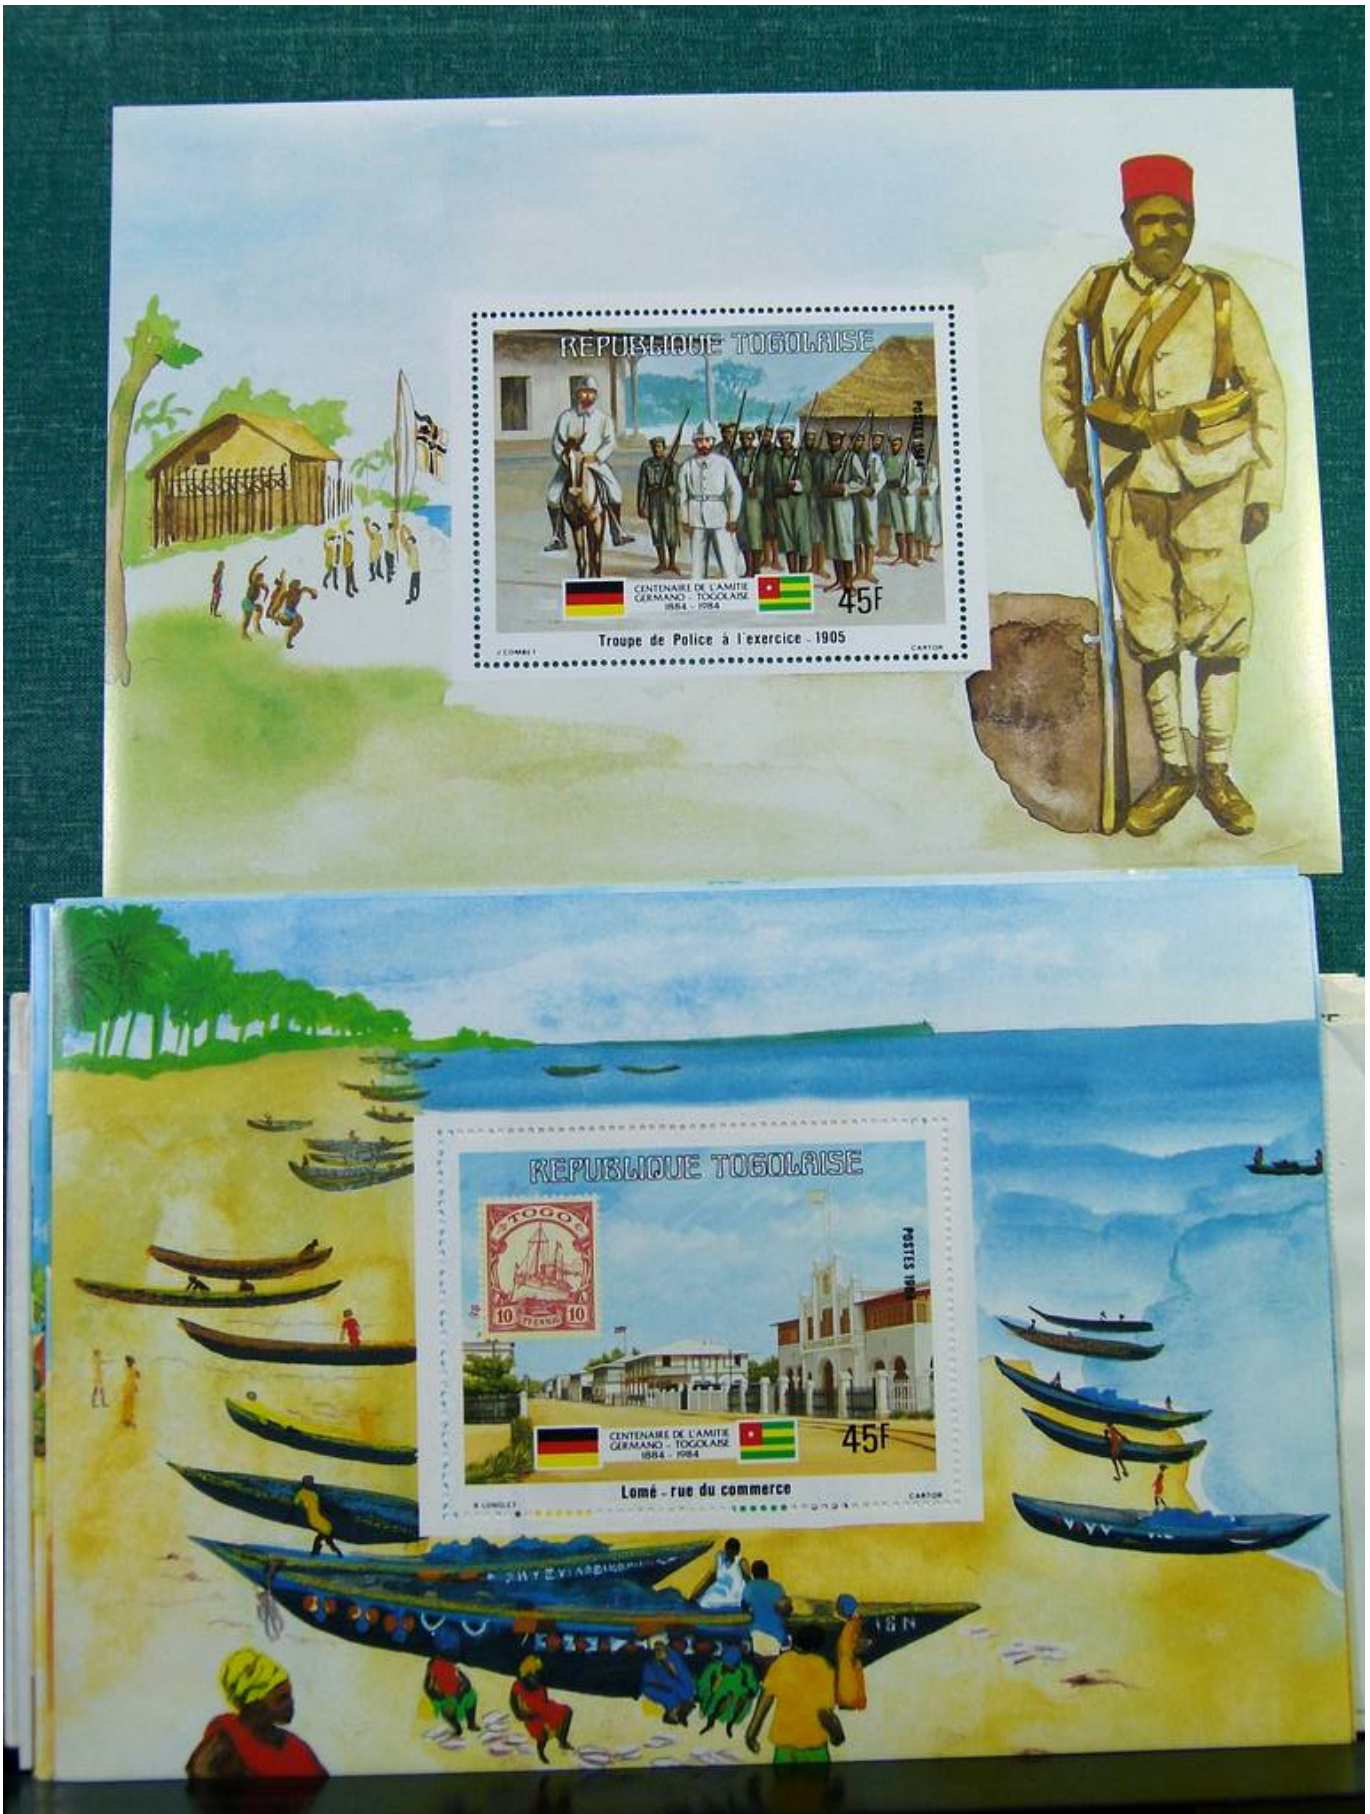

Lot nr.: L261273

Country/Type: Africa

Africa lot, with MNH stamps and souvenir sheets, to be inspected carefully.

Price: 90 eur

[Go to the lot on www.sevenstamps.com]

Foto nr.: 3

Foto nr.: 5

Foto nr.: 6

Foto nr.: 15

Foto nr.: 16

Foto nr.: 17

Foto nr.: 18

Foto nr.: 19

Foto nr.: 20

Foto nr.: 21

Foto nr.: 22