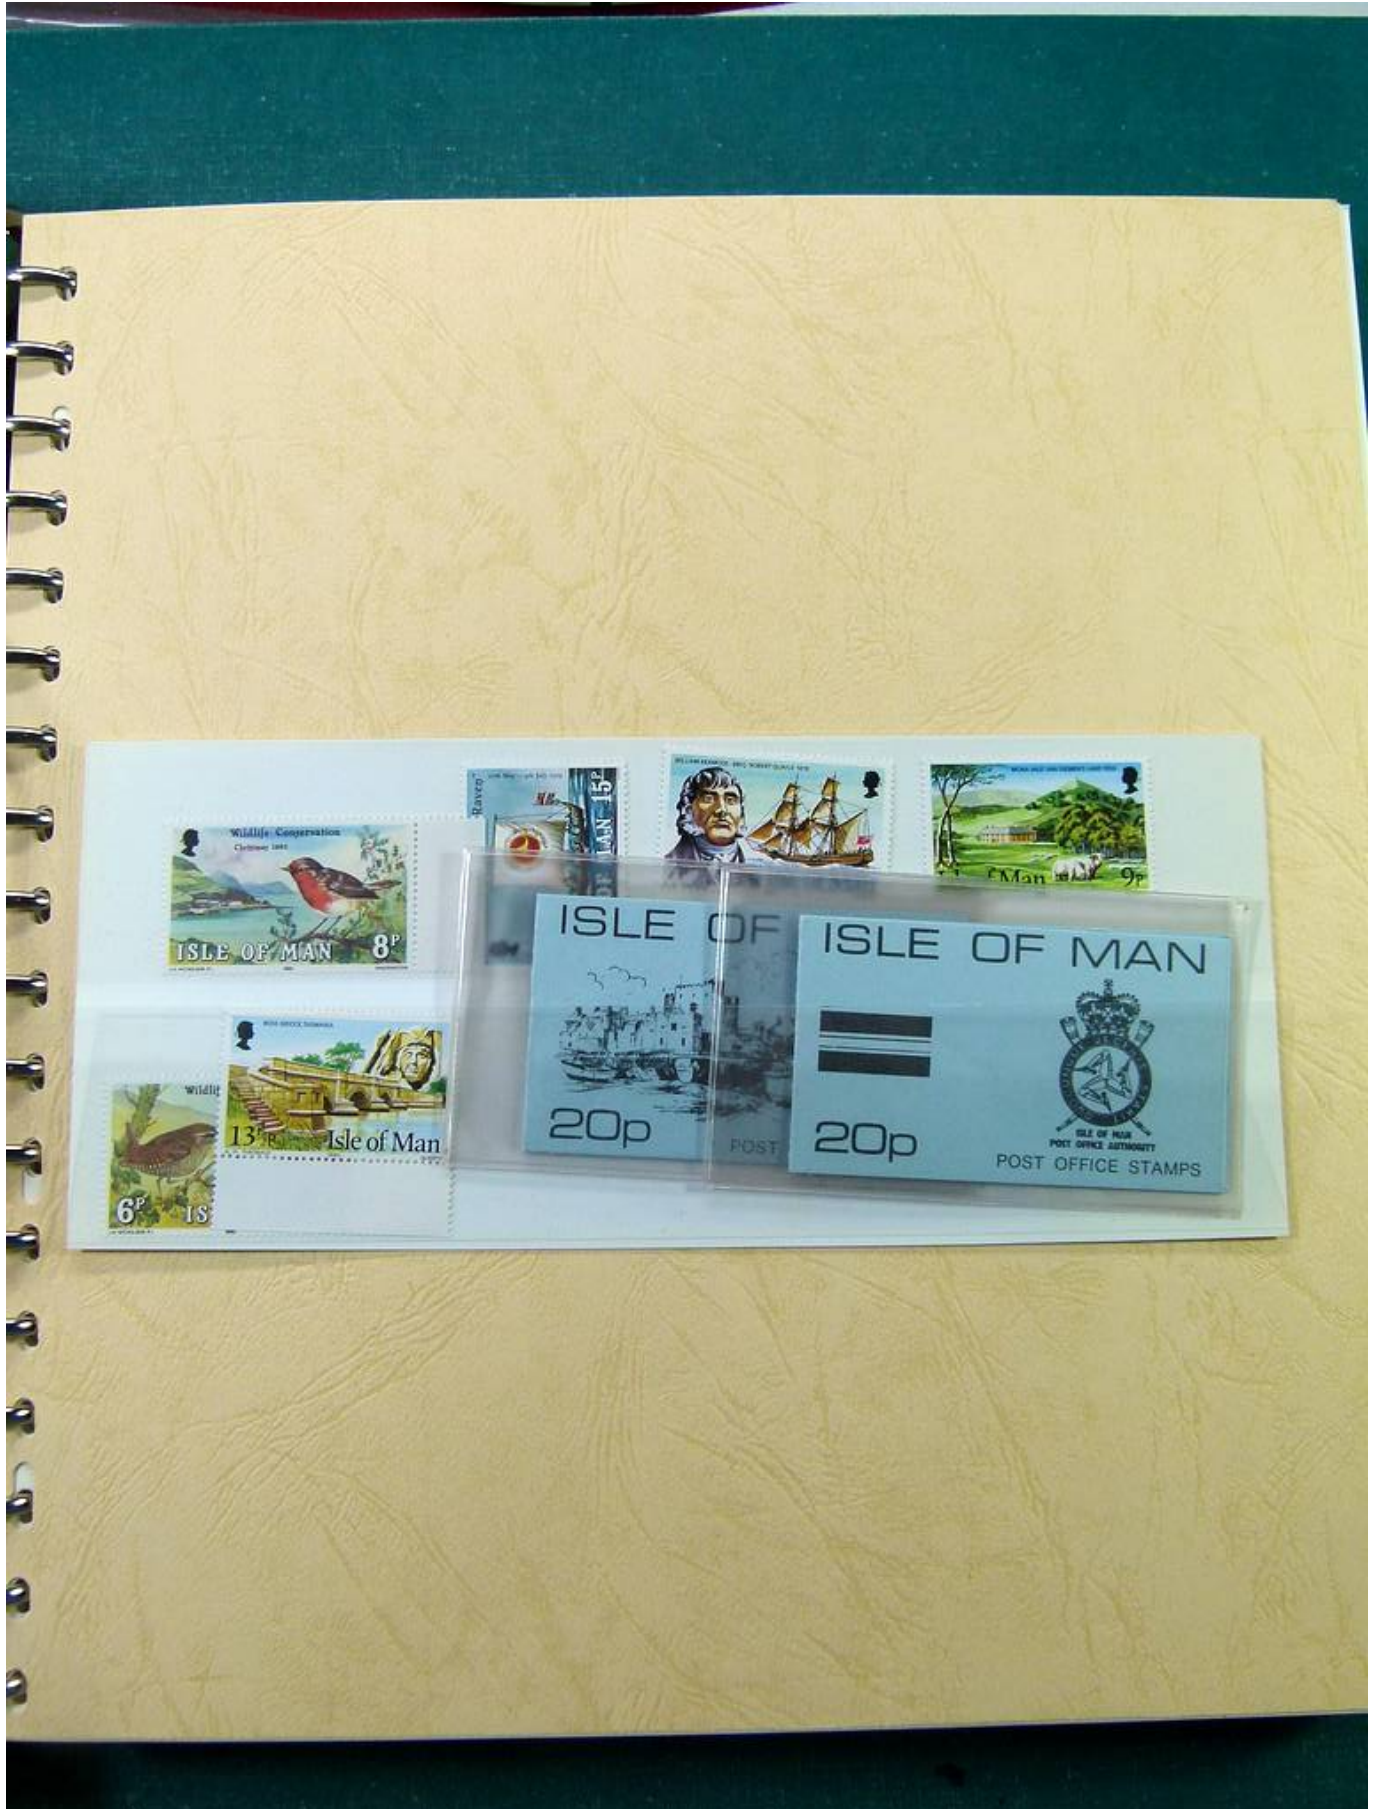

Lot nr.: L261252

Land/Typ: Europa

Isle of Man Sammlung, 1973 bis 1980, mit postfr. Briefmarken im Album.

Preis: 40 eur

[Gehen Sie auf die viel auf www.briefmarken-liste.com]

Foto nr.: 2

Foto nr.: 3

1973

Foto nr.: 8

Foto nr.: 9

Foto nr.: 10

1974

Foto nr.: 11

1974

Foto nr.: 12

Foto nr.: 13

Foto nr.: 14

1975

Foto nr.: 15

1975

Foto nr.: 16

Foto nr.: 17

1975

Foto nr.: 18

Foto nr.: 19

1976

Foto nr.: 20

Foto nr.: 21

Foto nr.: 22

Foto nr.: 23

Foto nr.: 24

Foto nr.: 26