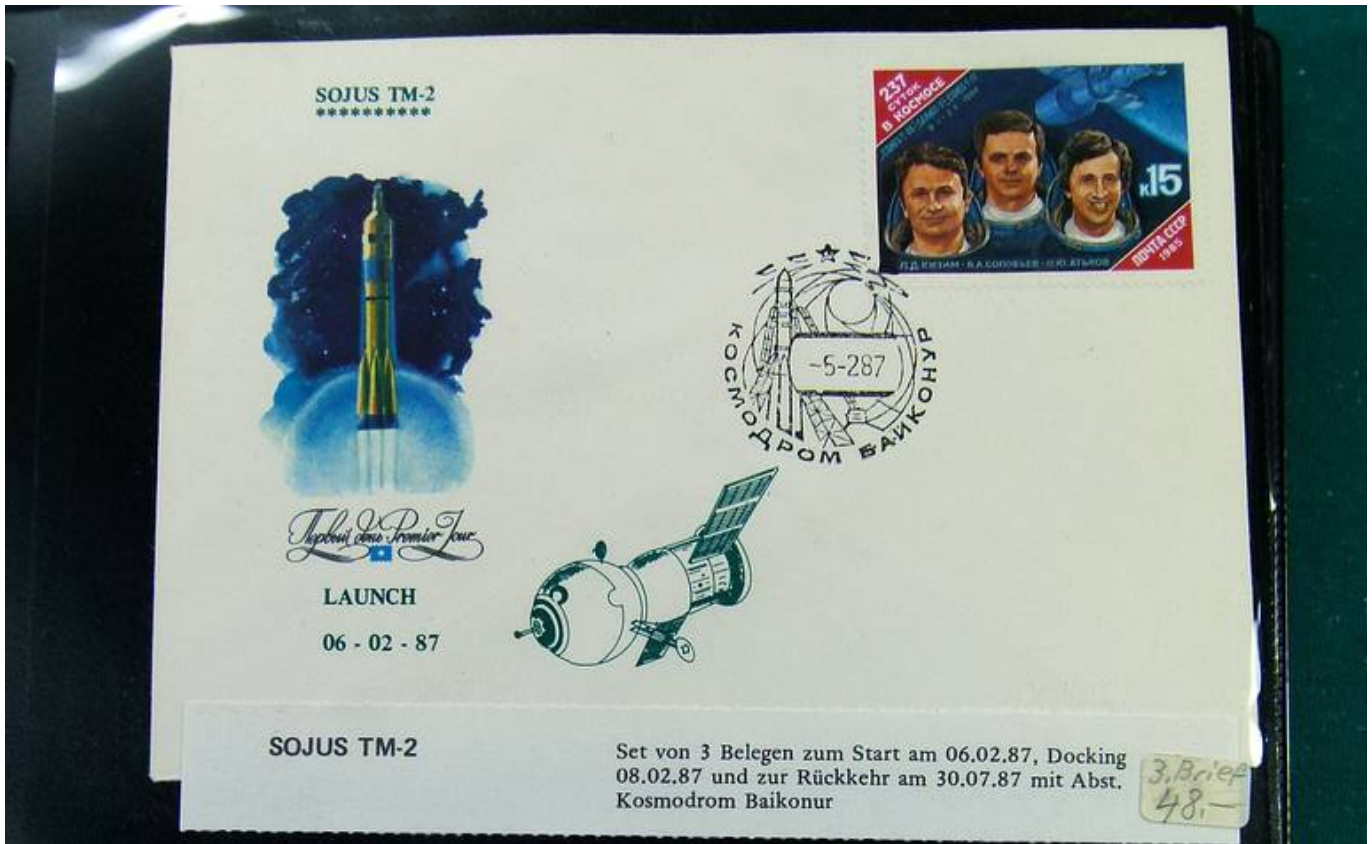

Foto nr.: 16