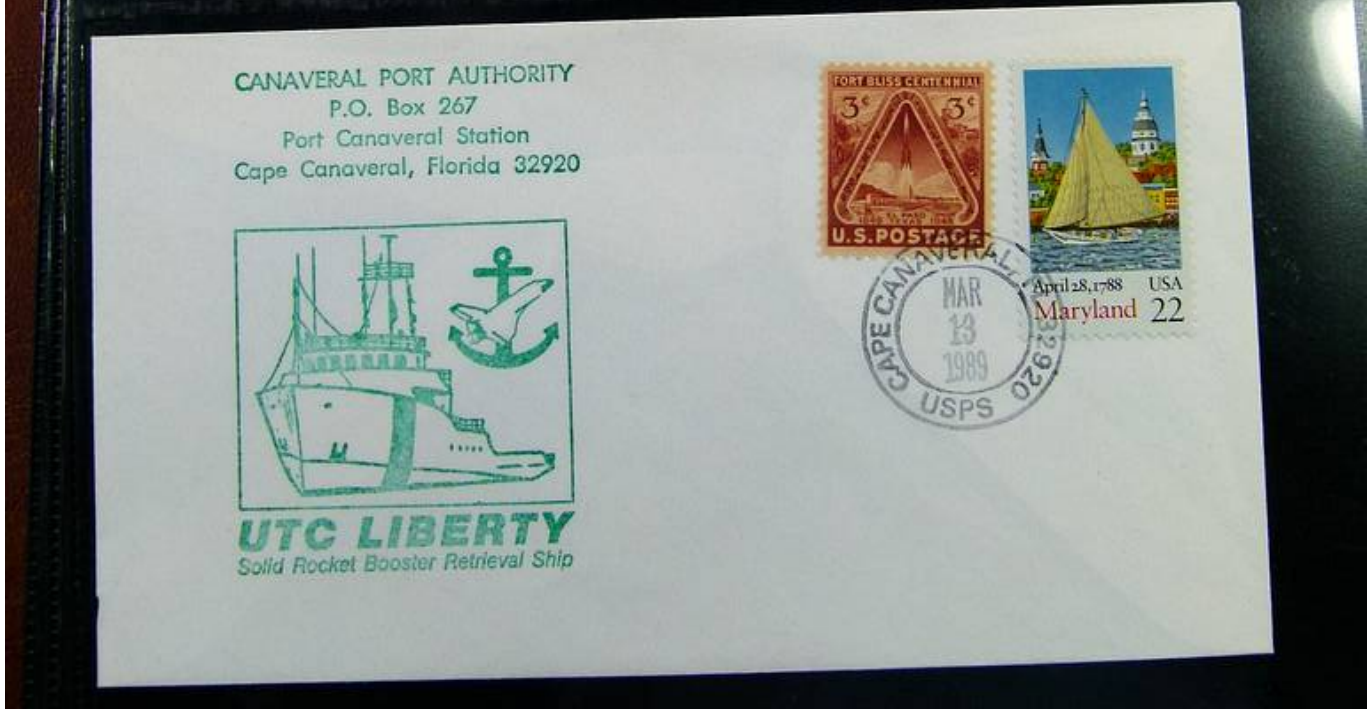

12,-

ARIANE V28

Beleg mit Sonderstempel Kourou auf Misch-
frankatur Frankreich/Deutschland sowie
offiziellem ESA-Cachet

9,50

Foto nr.: 49

Foto nr.: 50

Foto nr.: 51

STS-29 Beleg des Bergungsschiffes "Freedom" mit Handstempel Cape Canaveral 13.03.1989 9,-

STS-29 Beleg des Bergungsschiffes "Liberty" mit Handstempel Cape Canaveral 13.03.1989 9,-

Foto nr.: 52

Foto nr.: 53

ARIANE V30

Maximumkarte zum Start mit rotem Missions-
cachet und Sonderstempel Kourou 01.04.1989