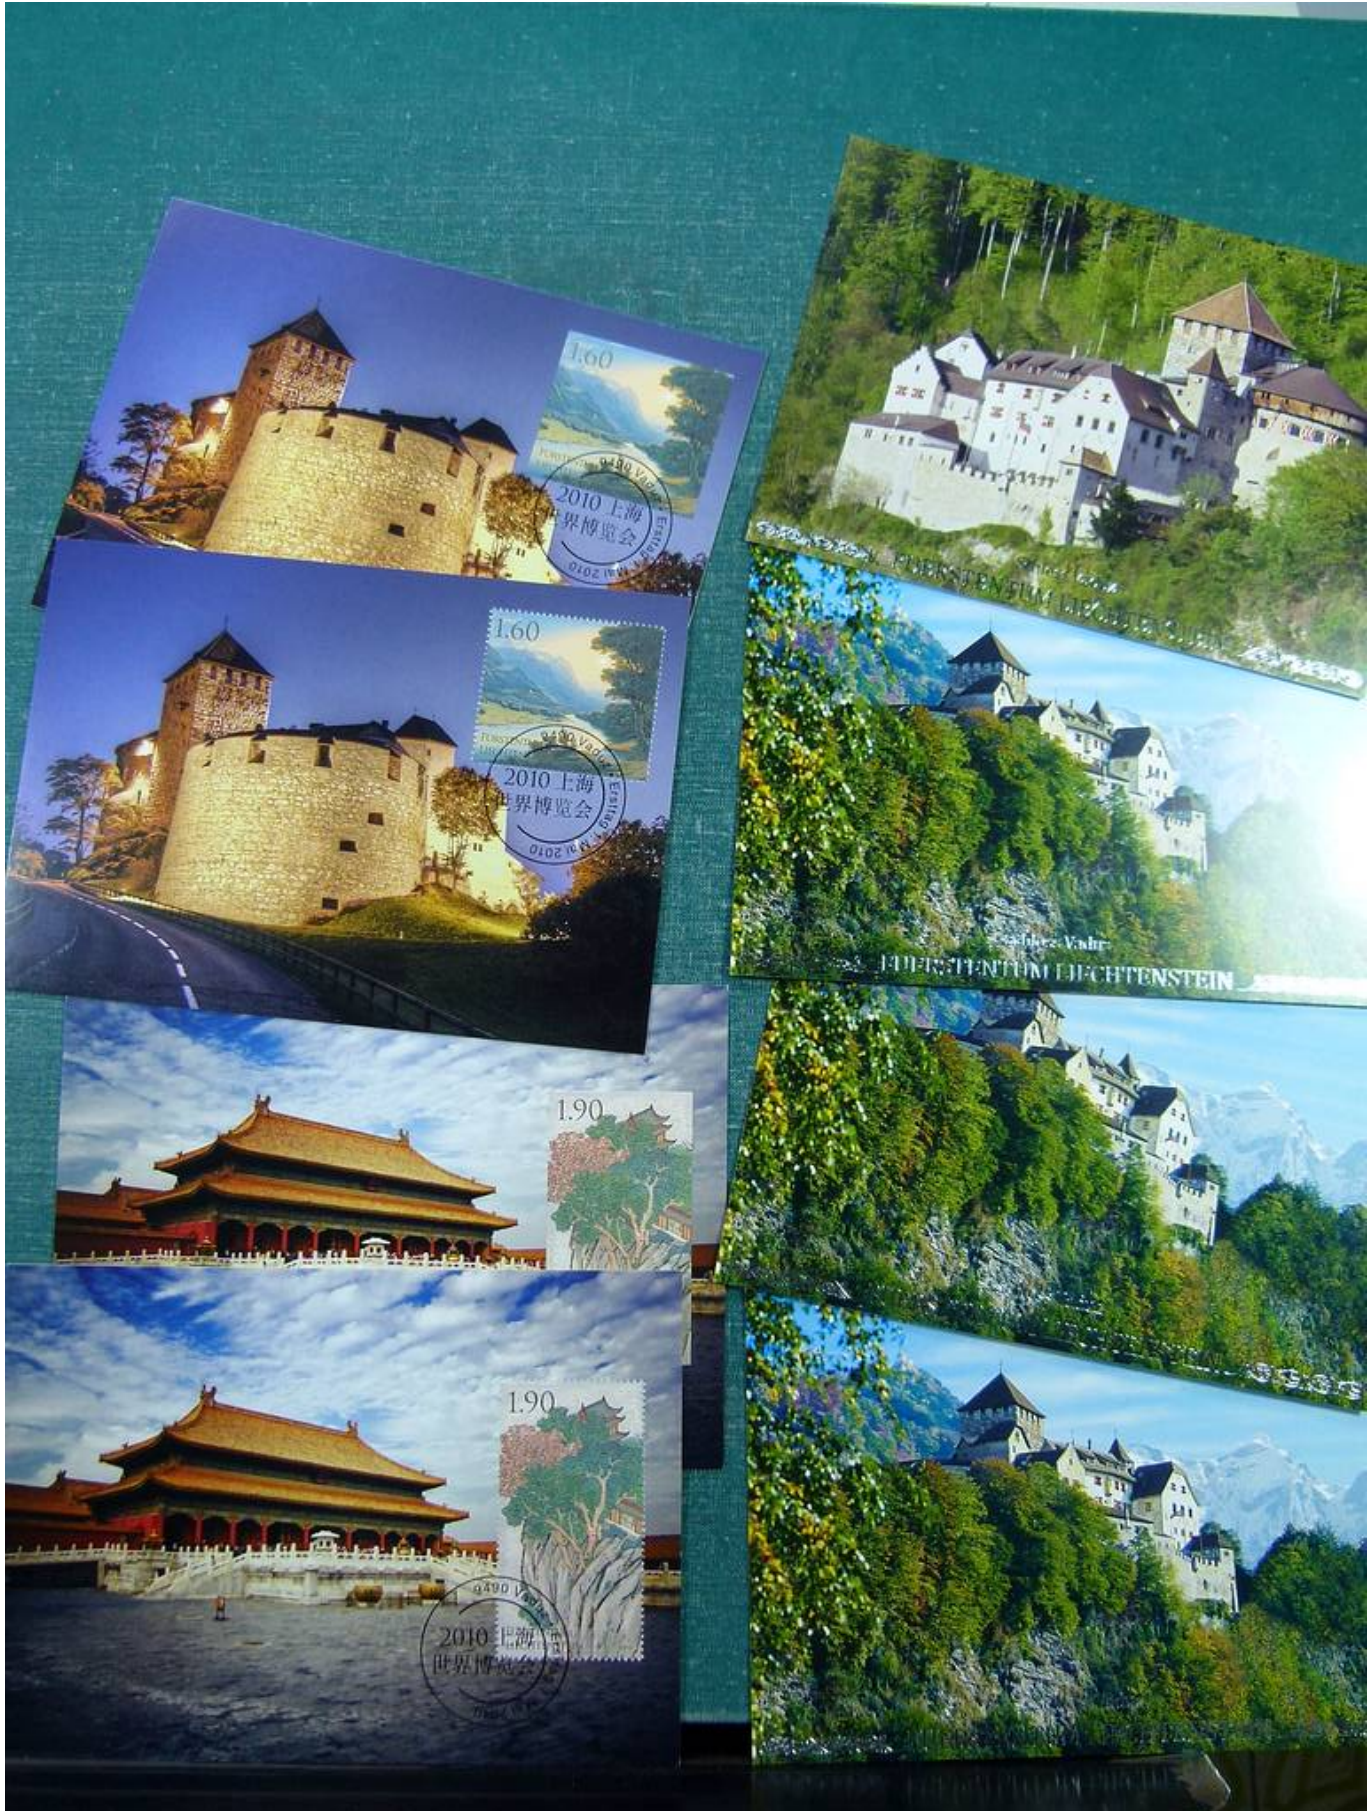

Lotto no.: L261238

Nazione/Tipo: Accumulazioni

Accumulazione composta da storia postale, interi postali e cartoline maximum.

Prezzo: 20 eur

[Vai al sito www.matirafil.com]

Foto nr.: 2

Foto nr.: 3

Foto nr.: 4

Foto nr.: 5

Foto nr.: 6

Foto nr.: 7

Foto nr.: 8

Foto nr.: 9

Foto nr.: 10

Foto nr.: 11

Foto nr.: 12

Foto nr.: 13

Foto nr.: 14

Foto nr.: 15

Foto nr.: 16

Foto nr.: 17

Foto nr.: 18

Foto nr.: 19

Foto nr.: 20

Foto nr.: 21

Foto nr.: 22

Foto nr.: 23