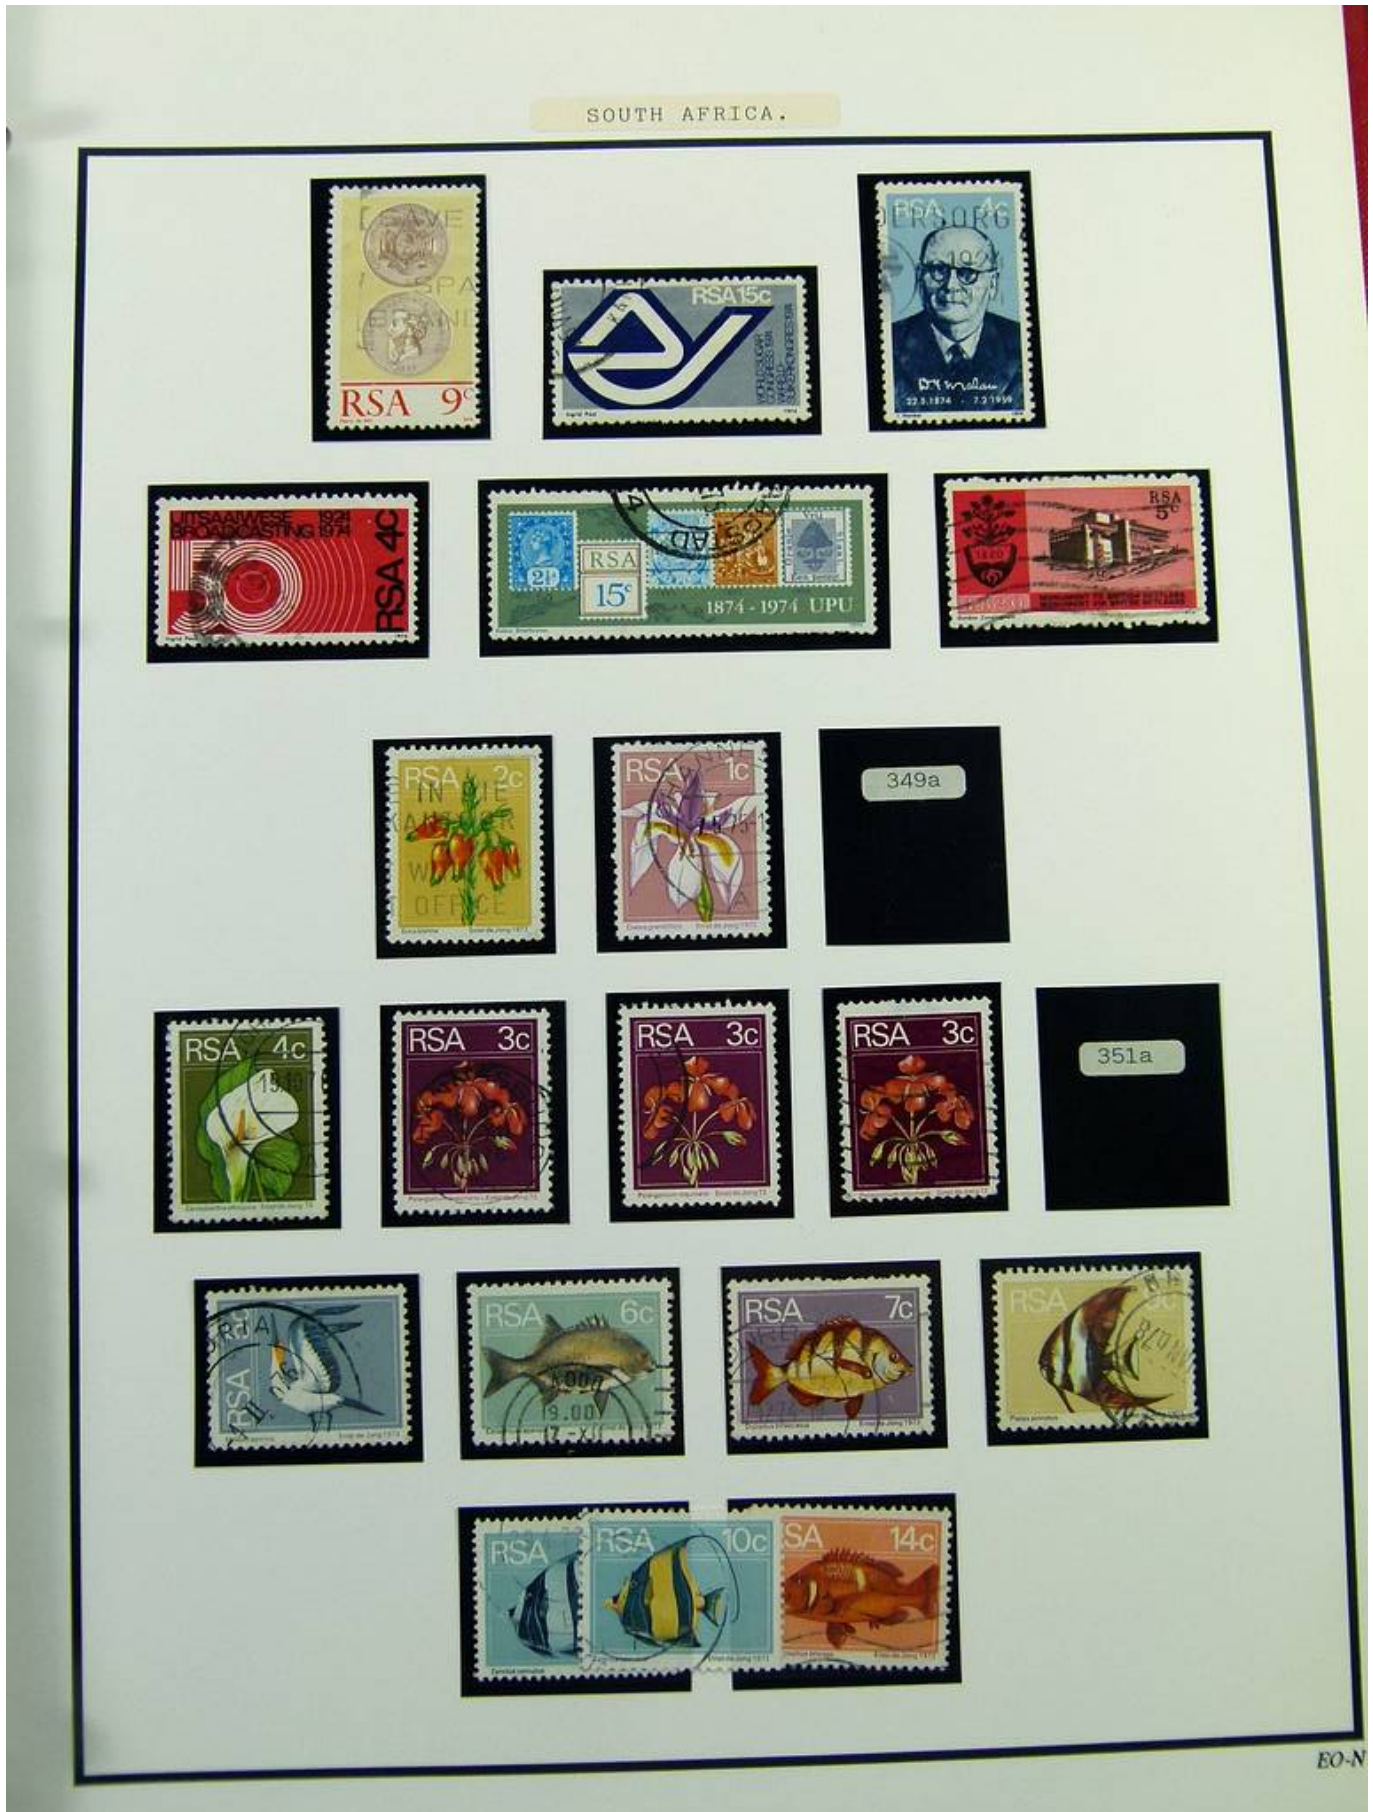

Lot nr.: L261228

Country/Type: Africa

South Africa collection, from the English colonial period, with used stamps, in album.

Price: 80 eur

[[Go to the lot on www.sevenstamps.com](http://www.sevenstamps.com) ]

Foto nr.: 48

Foto nr.: 49

Foto nr.: 50

Foto nr.: 51

Foto nr.: 52

Foto nr.: 53

Foto nr.: 54

Foto nr.: 55