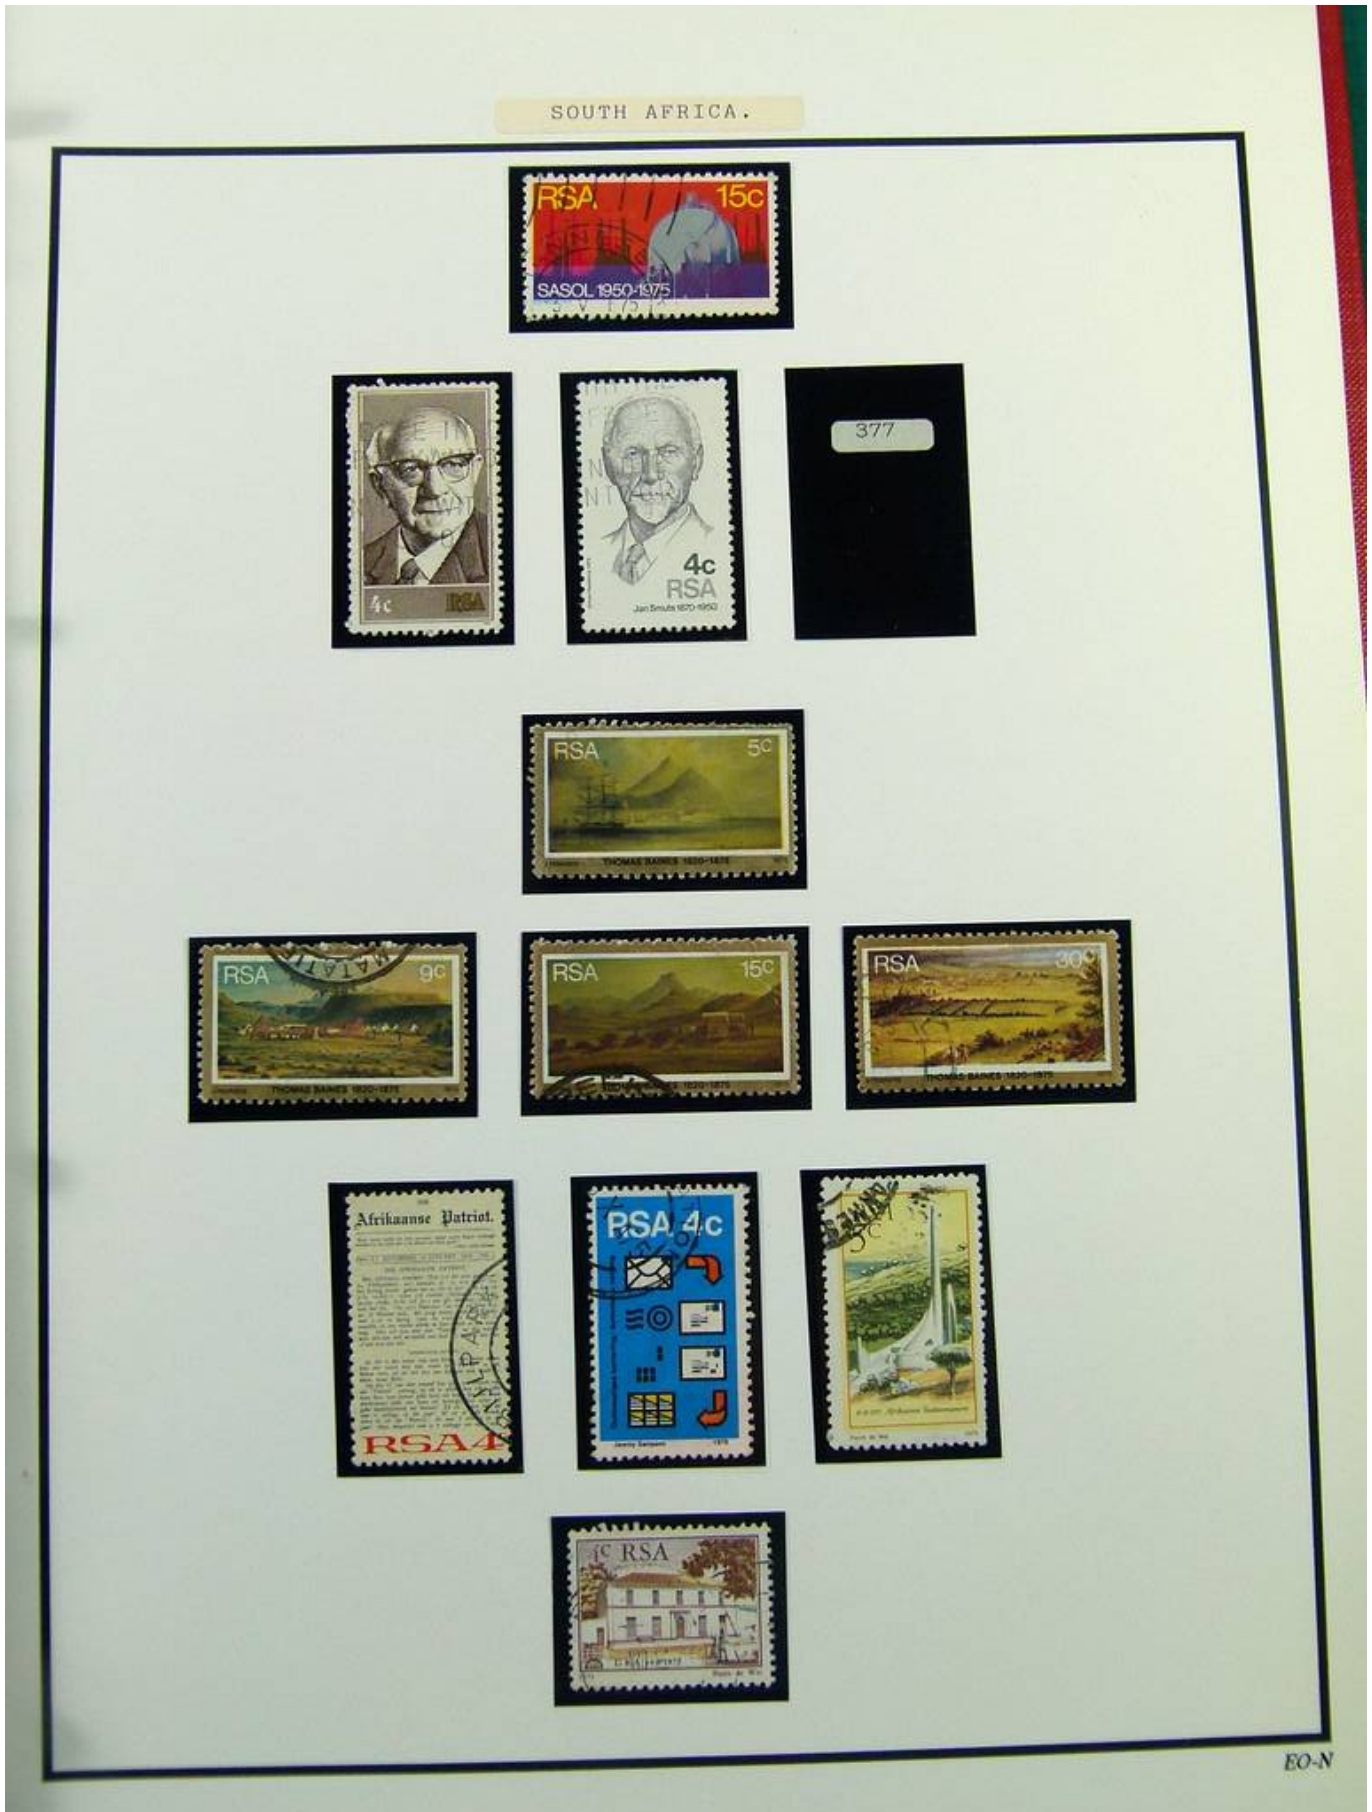

Lot nr.: L261228

Country/Type: Africa

South Africa collection, from the English colonial period, with used stamps, in album.

Price: 80 eur

[[Go to the lot on www.sevenstamps.com](http://www.sevenstamps.com) ]

Foto nr.: 48

Foto nr.: 49

Foto nr.: 50

Foto nr.: 51

Foto nr.: 52

Foto nr.: 53

Foto nr.: 54

Foto nr.: 55