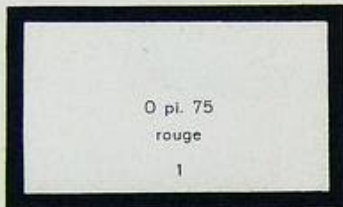

### 1938. MORT DU PRÉSIDENT ATATURK

Timbres-Poste de 1938 surchargés 10-11-1938 et bordure noire

Foto nr.: 5