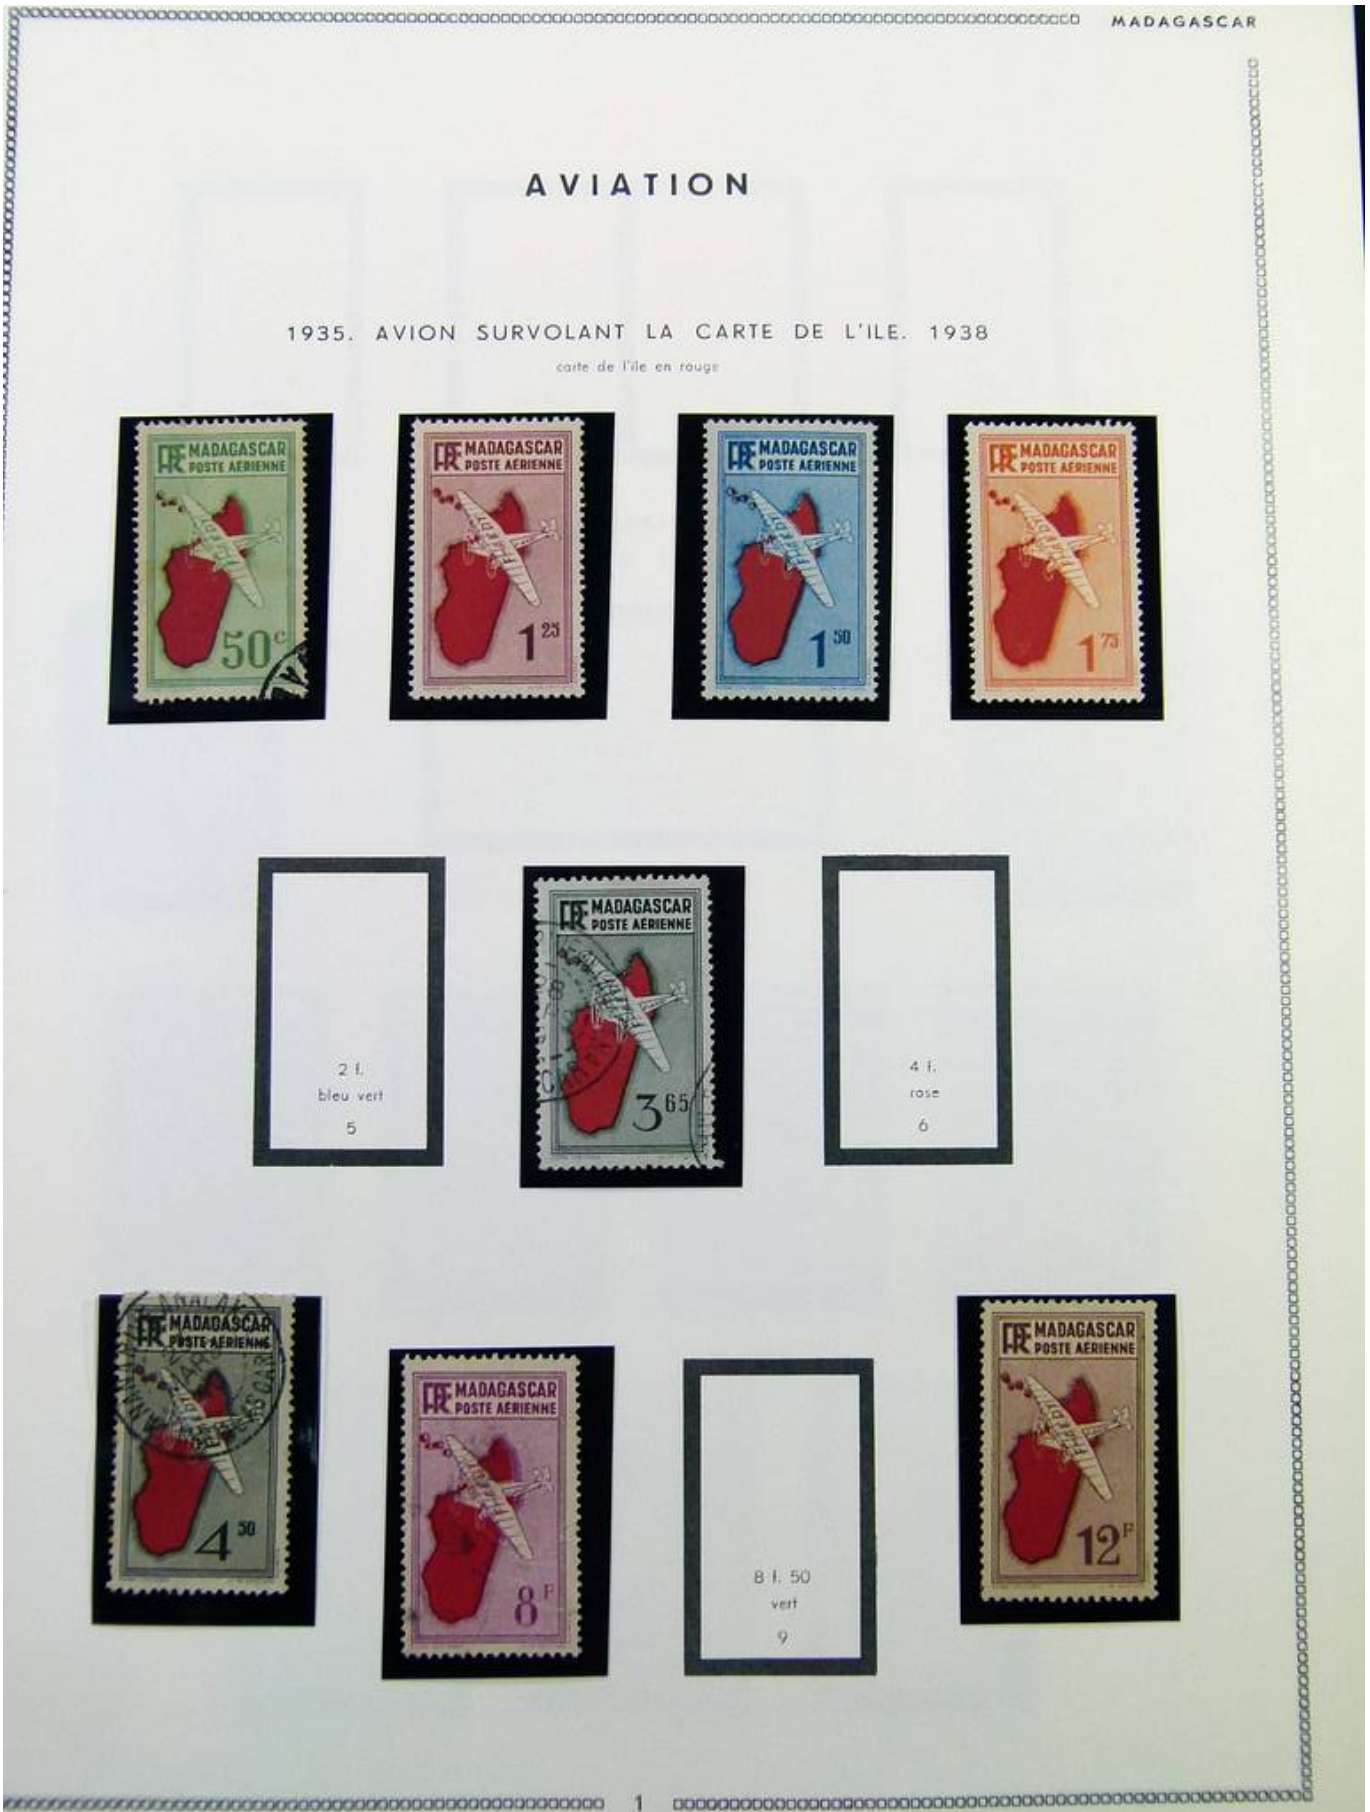

Lot nr.: L261129

Country/Type: Africa

Madagascar collection, from 1895 to 1954, in album, with MNH/MH and used stamps.

Price: 110 eur

[[Go to the lot on www.sevenstamps.com](http://www.sevenstamps.com)]

Foto nr.: 2

Foto nr.: 22

Foto nr.: 23

Foto nr.: 24

Foto nr.: 25

Foto nr.: 26

Foto nr.: 27

Foto nr.: 28

Foto nr.: 29