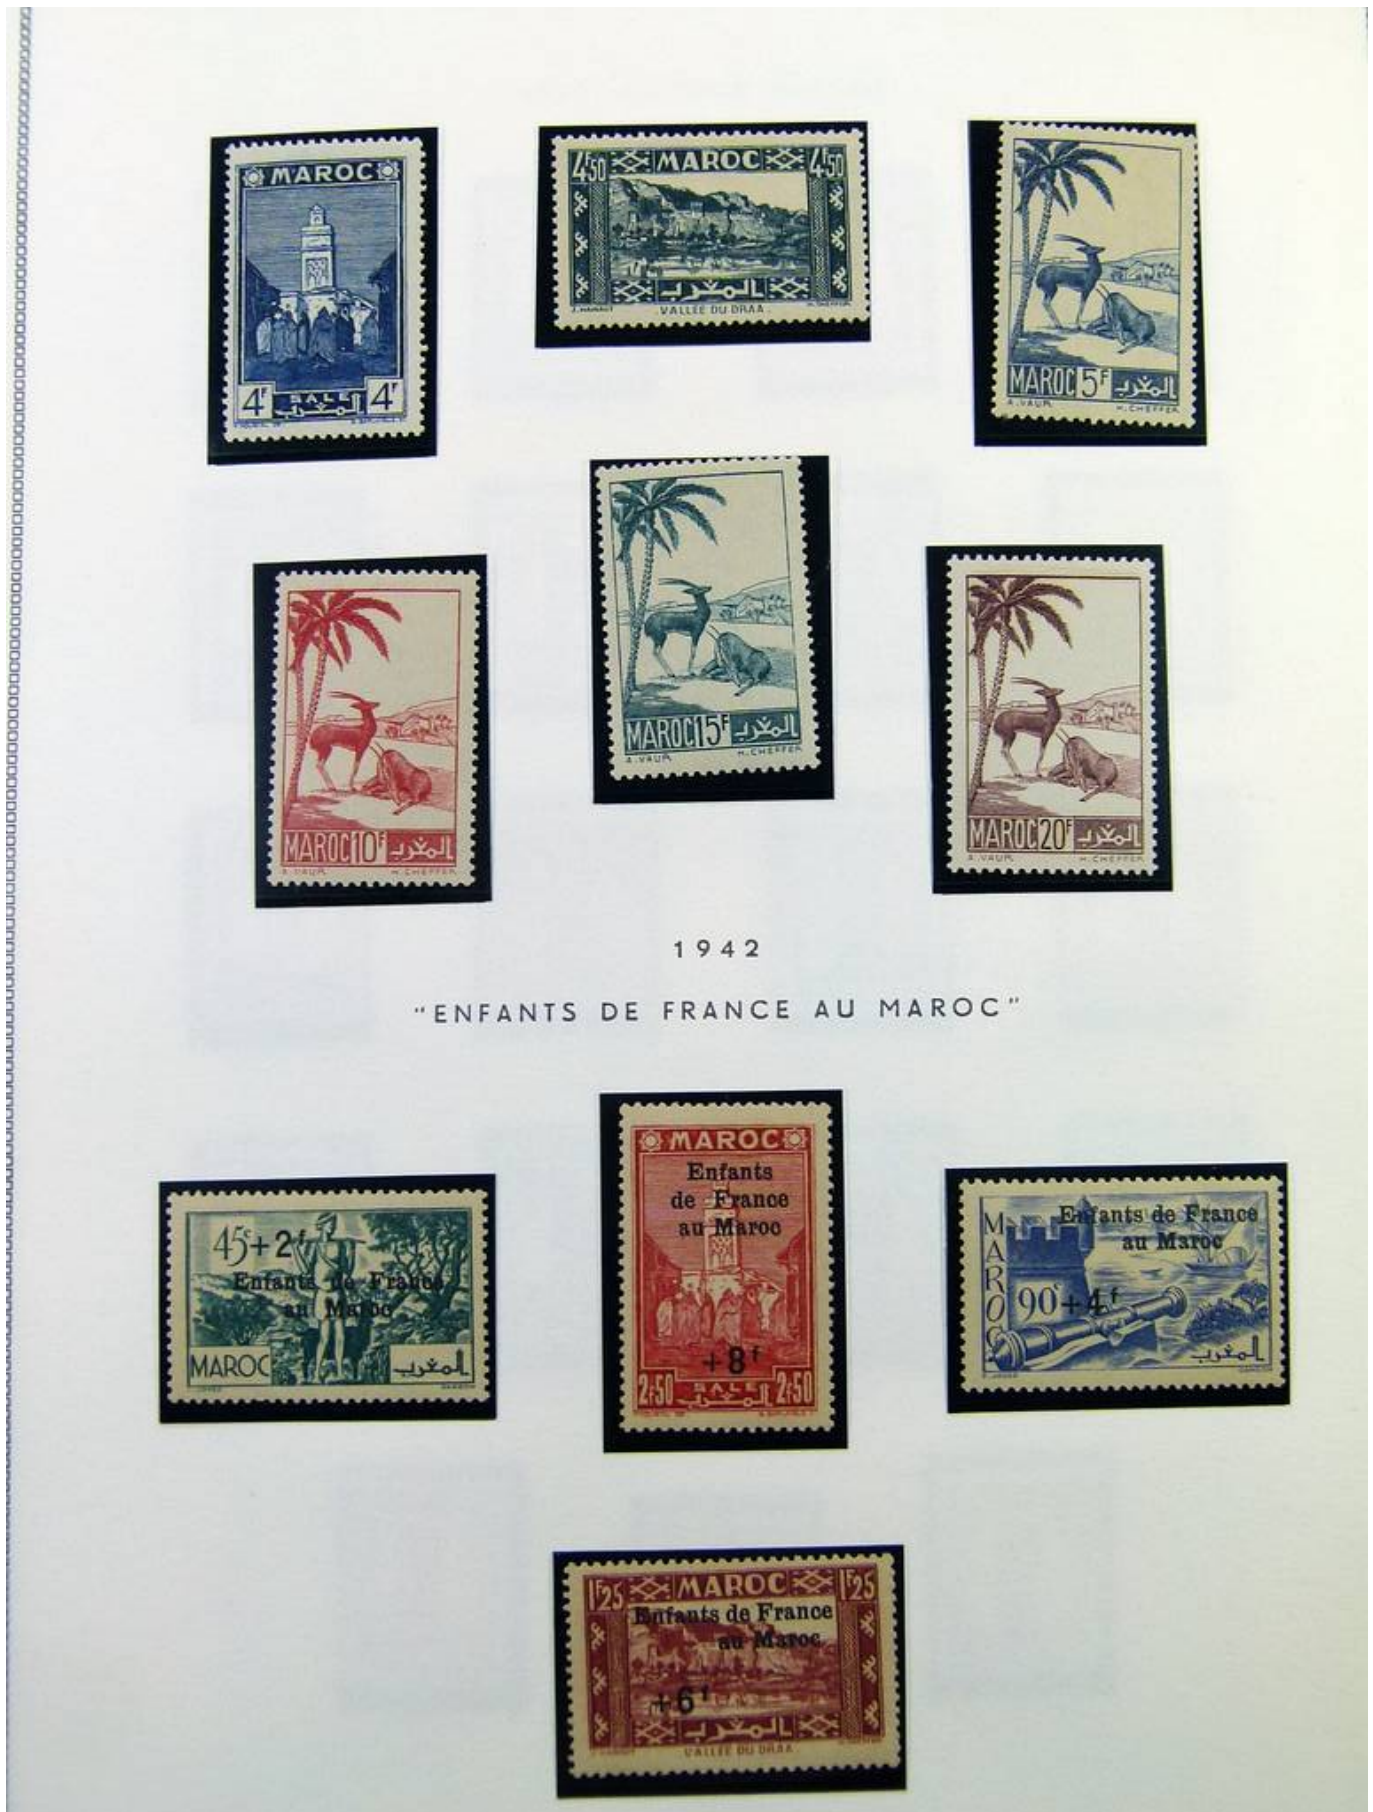

Foto nr.: 17

1942

"ENFANTS DE FRANCE AU MAROC"