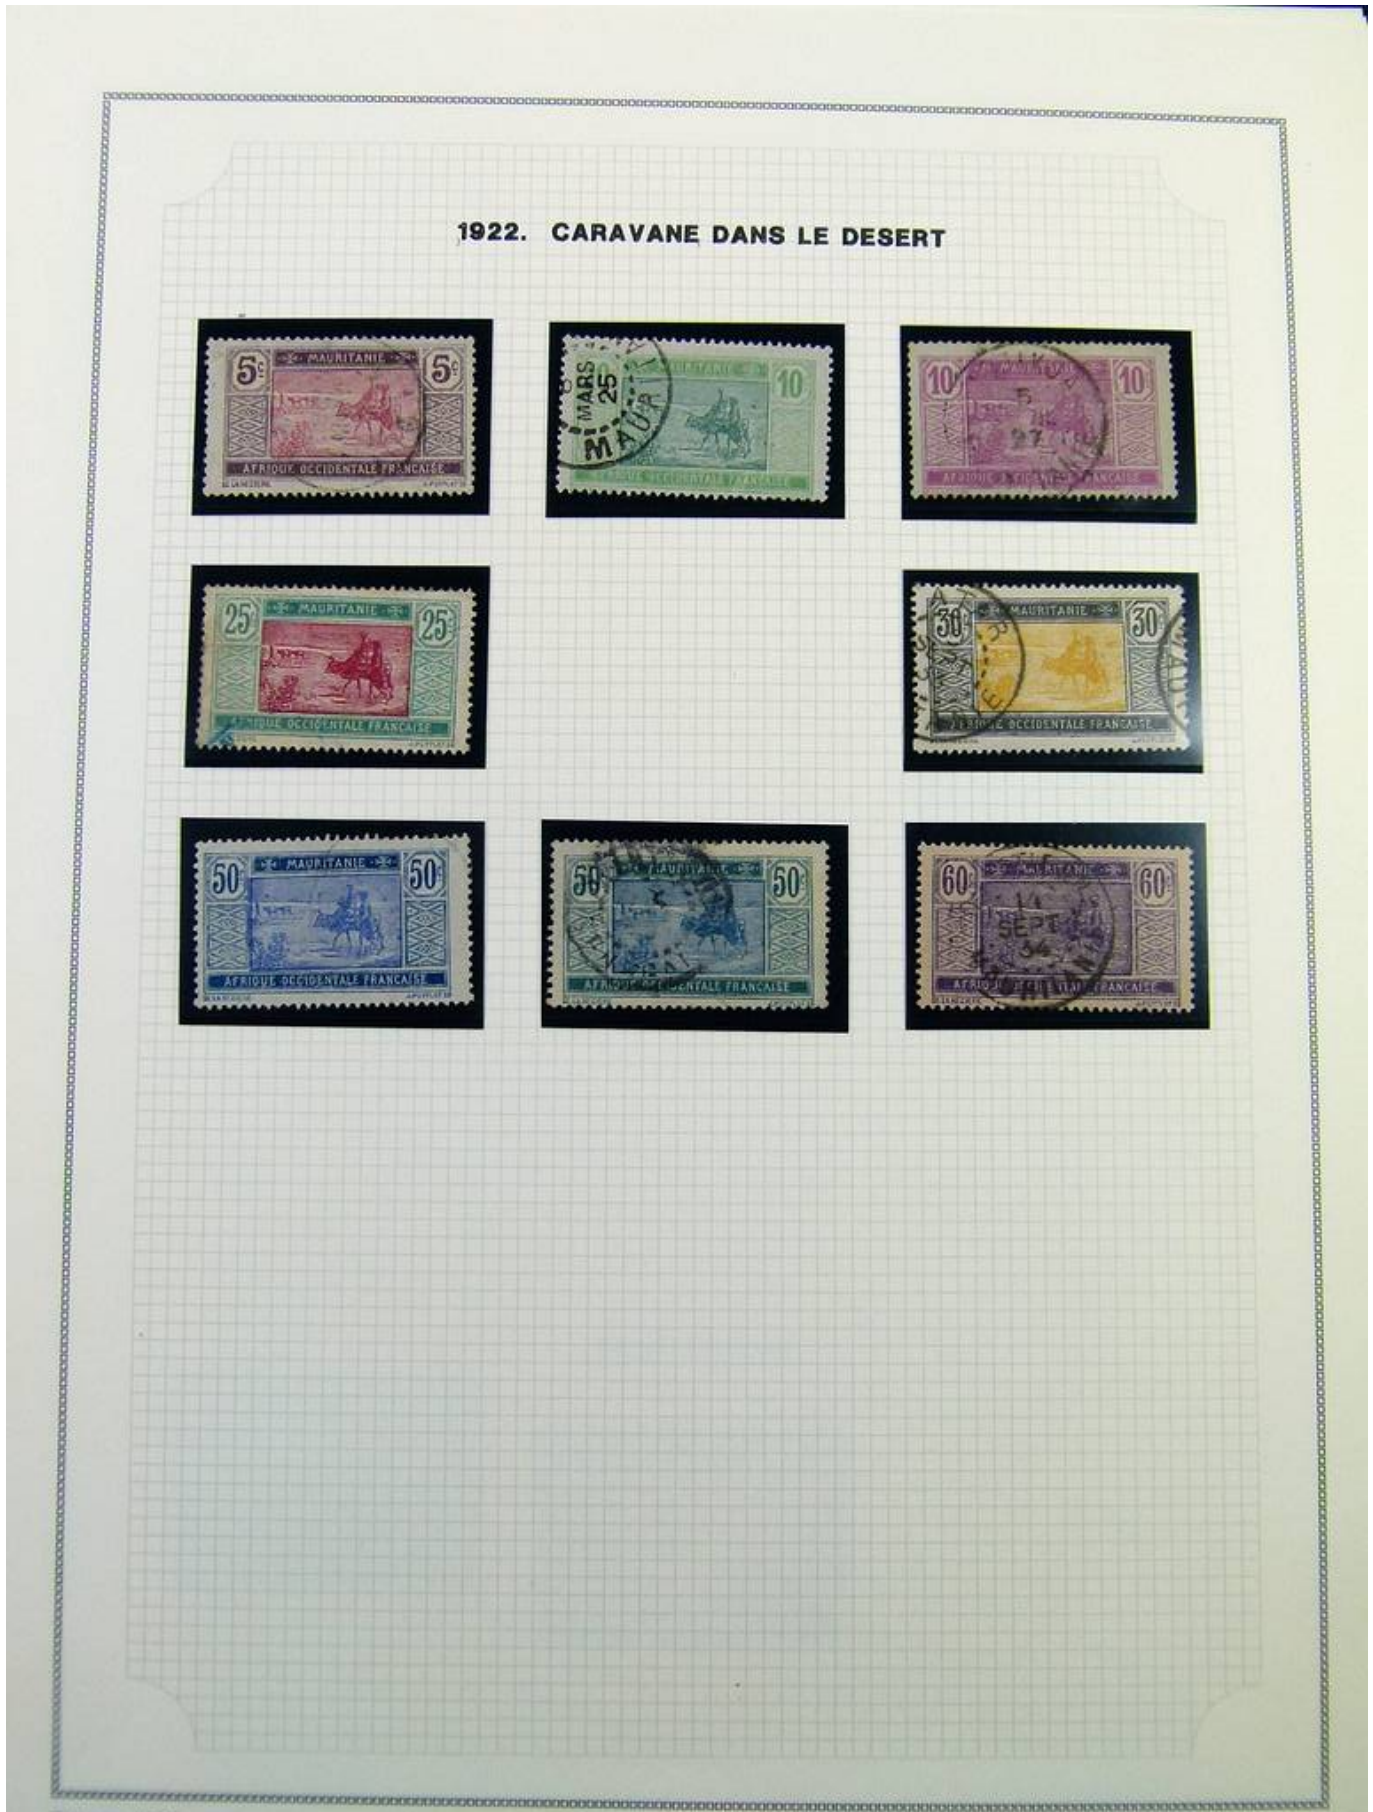

Foto nr.: 51