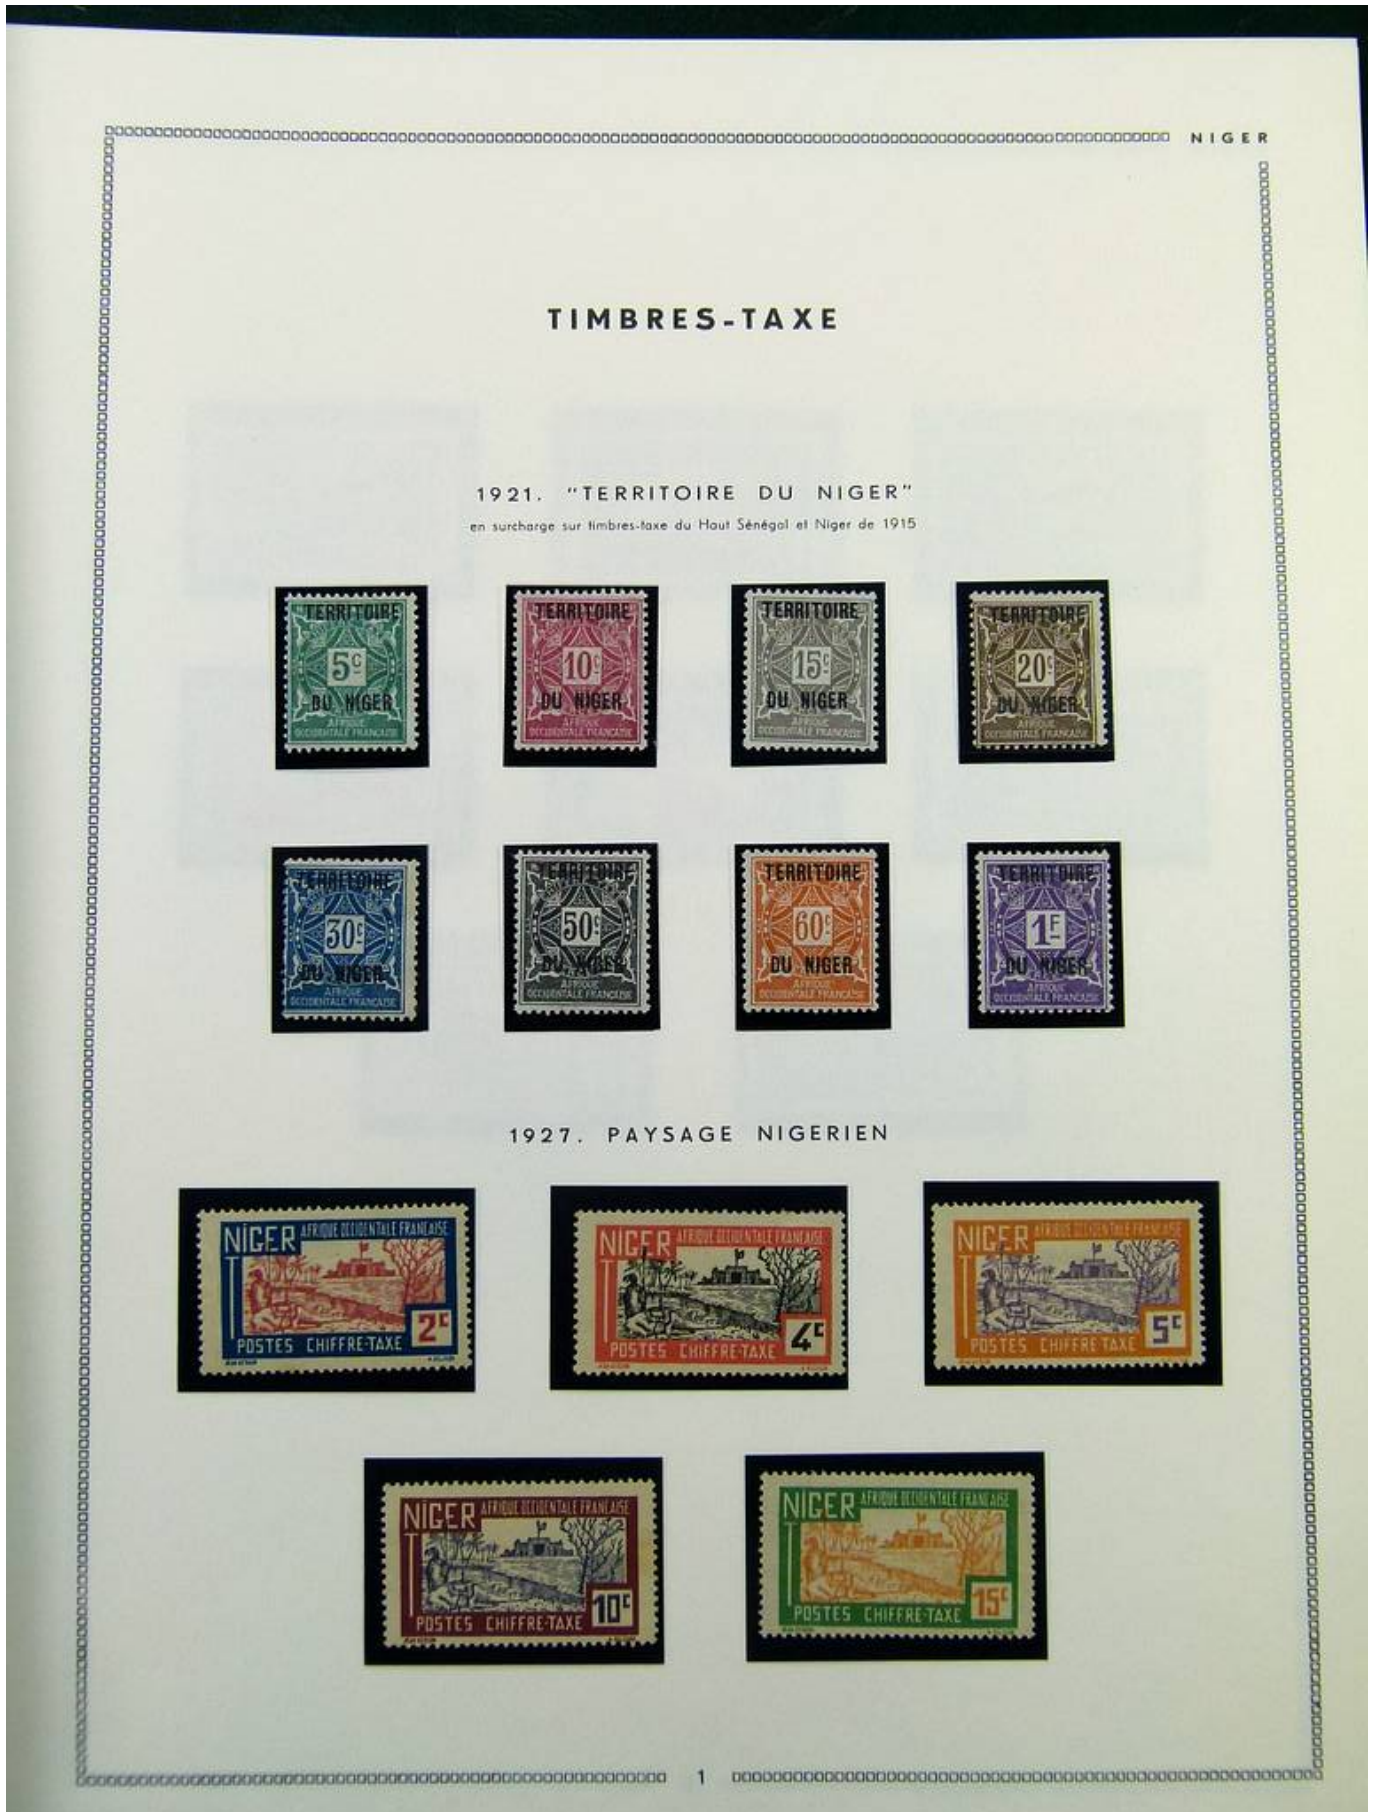

Lot nr.: L261127

Country/Type: Europe

French Colonies collection, in album, with MNH/MH and used stamps. Many complete sets and high overall value.

Price: 250 eur

[[Go to the lot on www.sevenstamps.com](http://www.sevenstamps.com)]

Foto nr.: 80

Foto nr.: 81

Foto nr.: 82

Foto nr.: 83

Foto nr.: 84

Foto nr.: 85

Foto nr.: 86

Foto nr.: 87