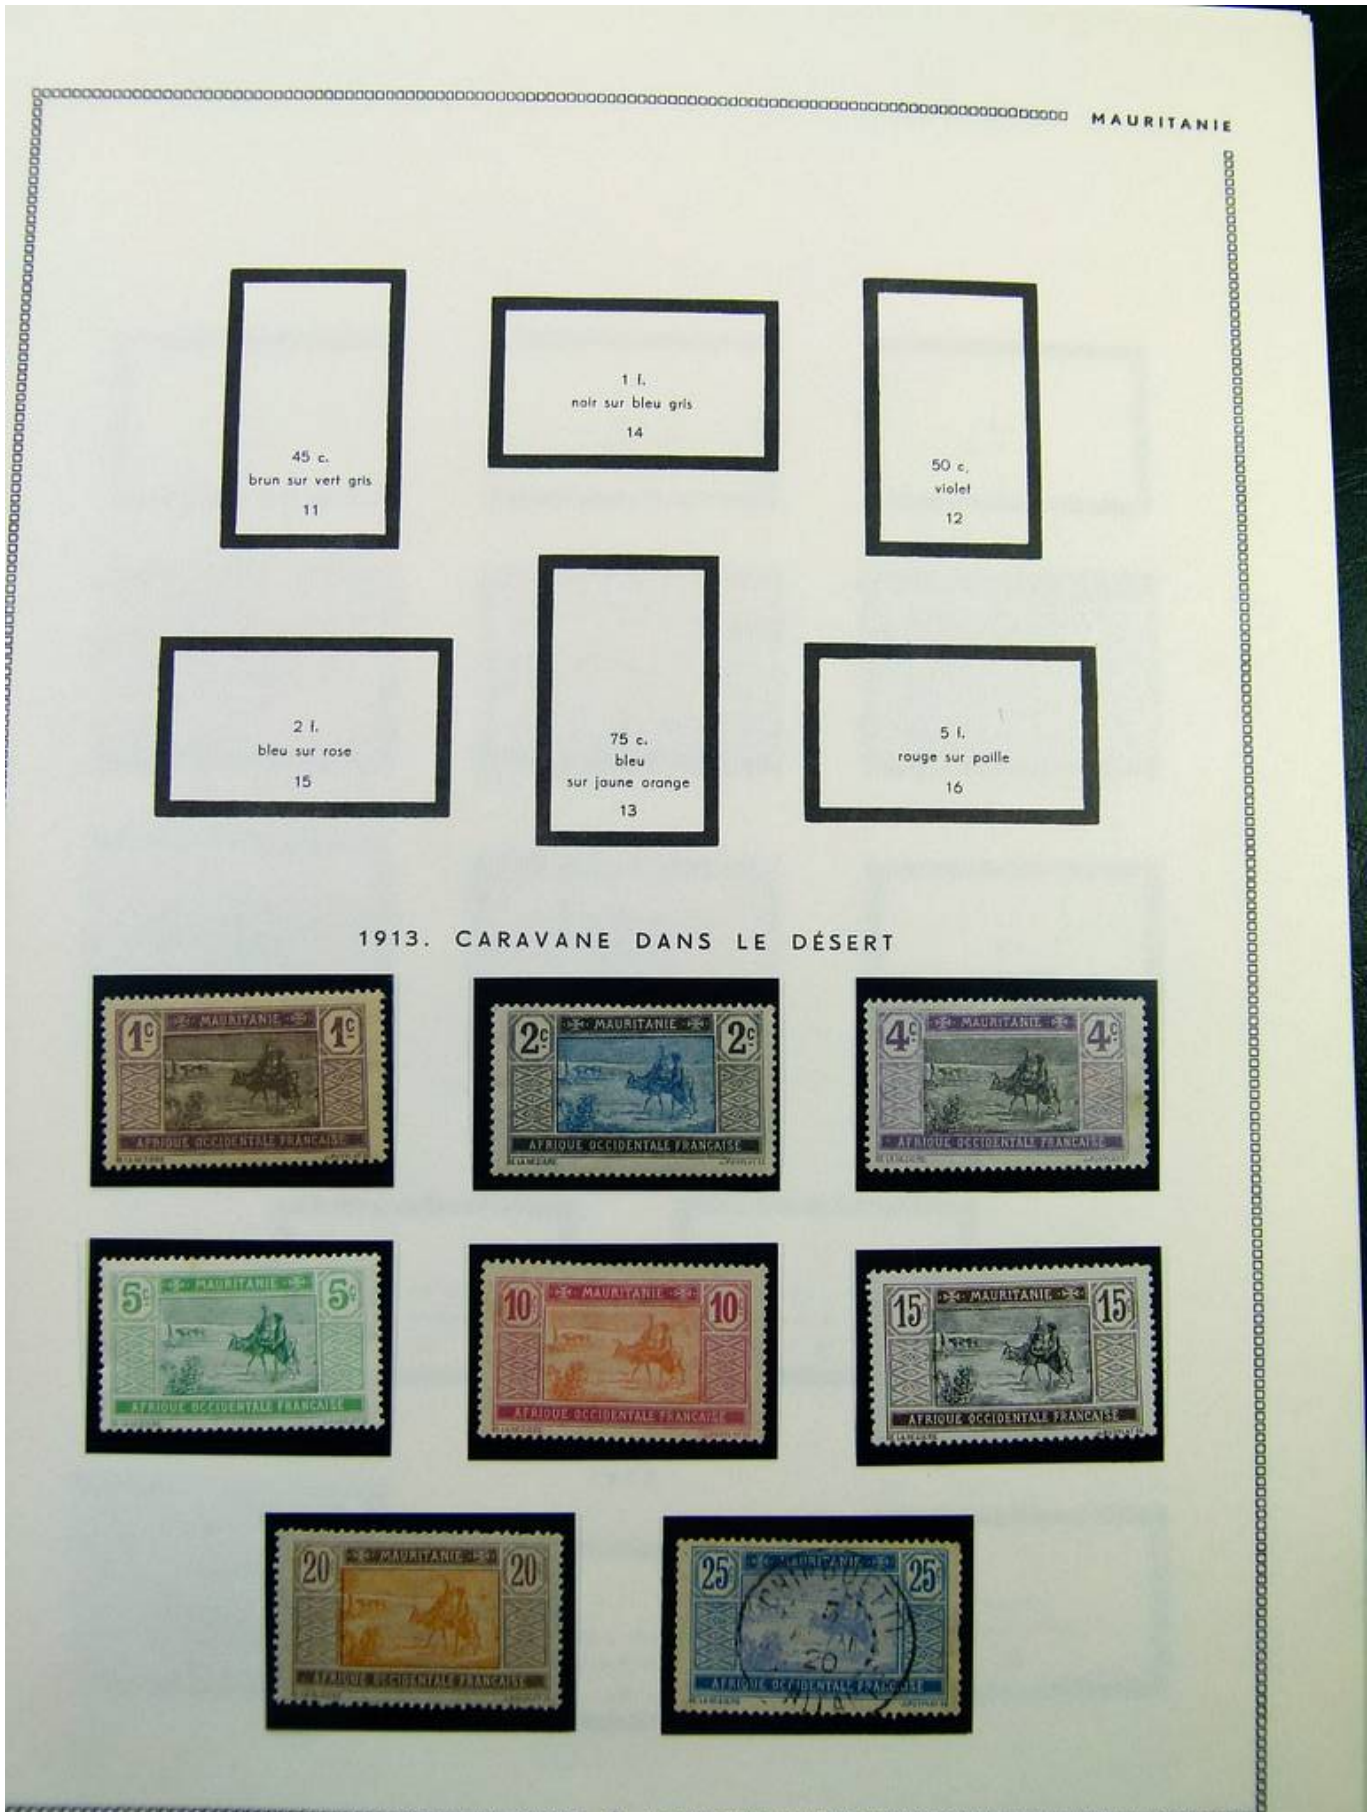

Lot nr.: L261127

Country/Type: Europe

French Colonies collection, in album, with MNH/MH and used stamps. Many complete sets and high overall value.

Price: 250 eur

[[Go to the lot on www.sevenstamps.com](http://www.sevenstamps.com)]

Foto nr.: 32

Foto nr.: 33

Foto nr.: 34

Foto nr.: 35

Foto nr.: 36

Foto nr.: 37

Foto nr.: 38

Foto nr.: 39