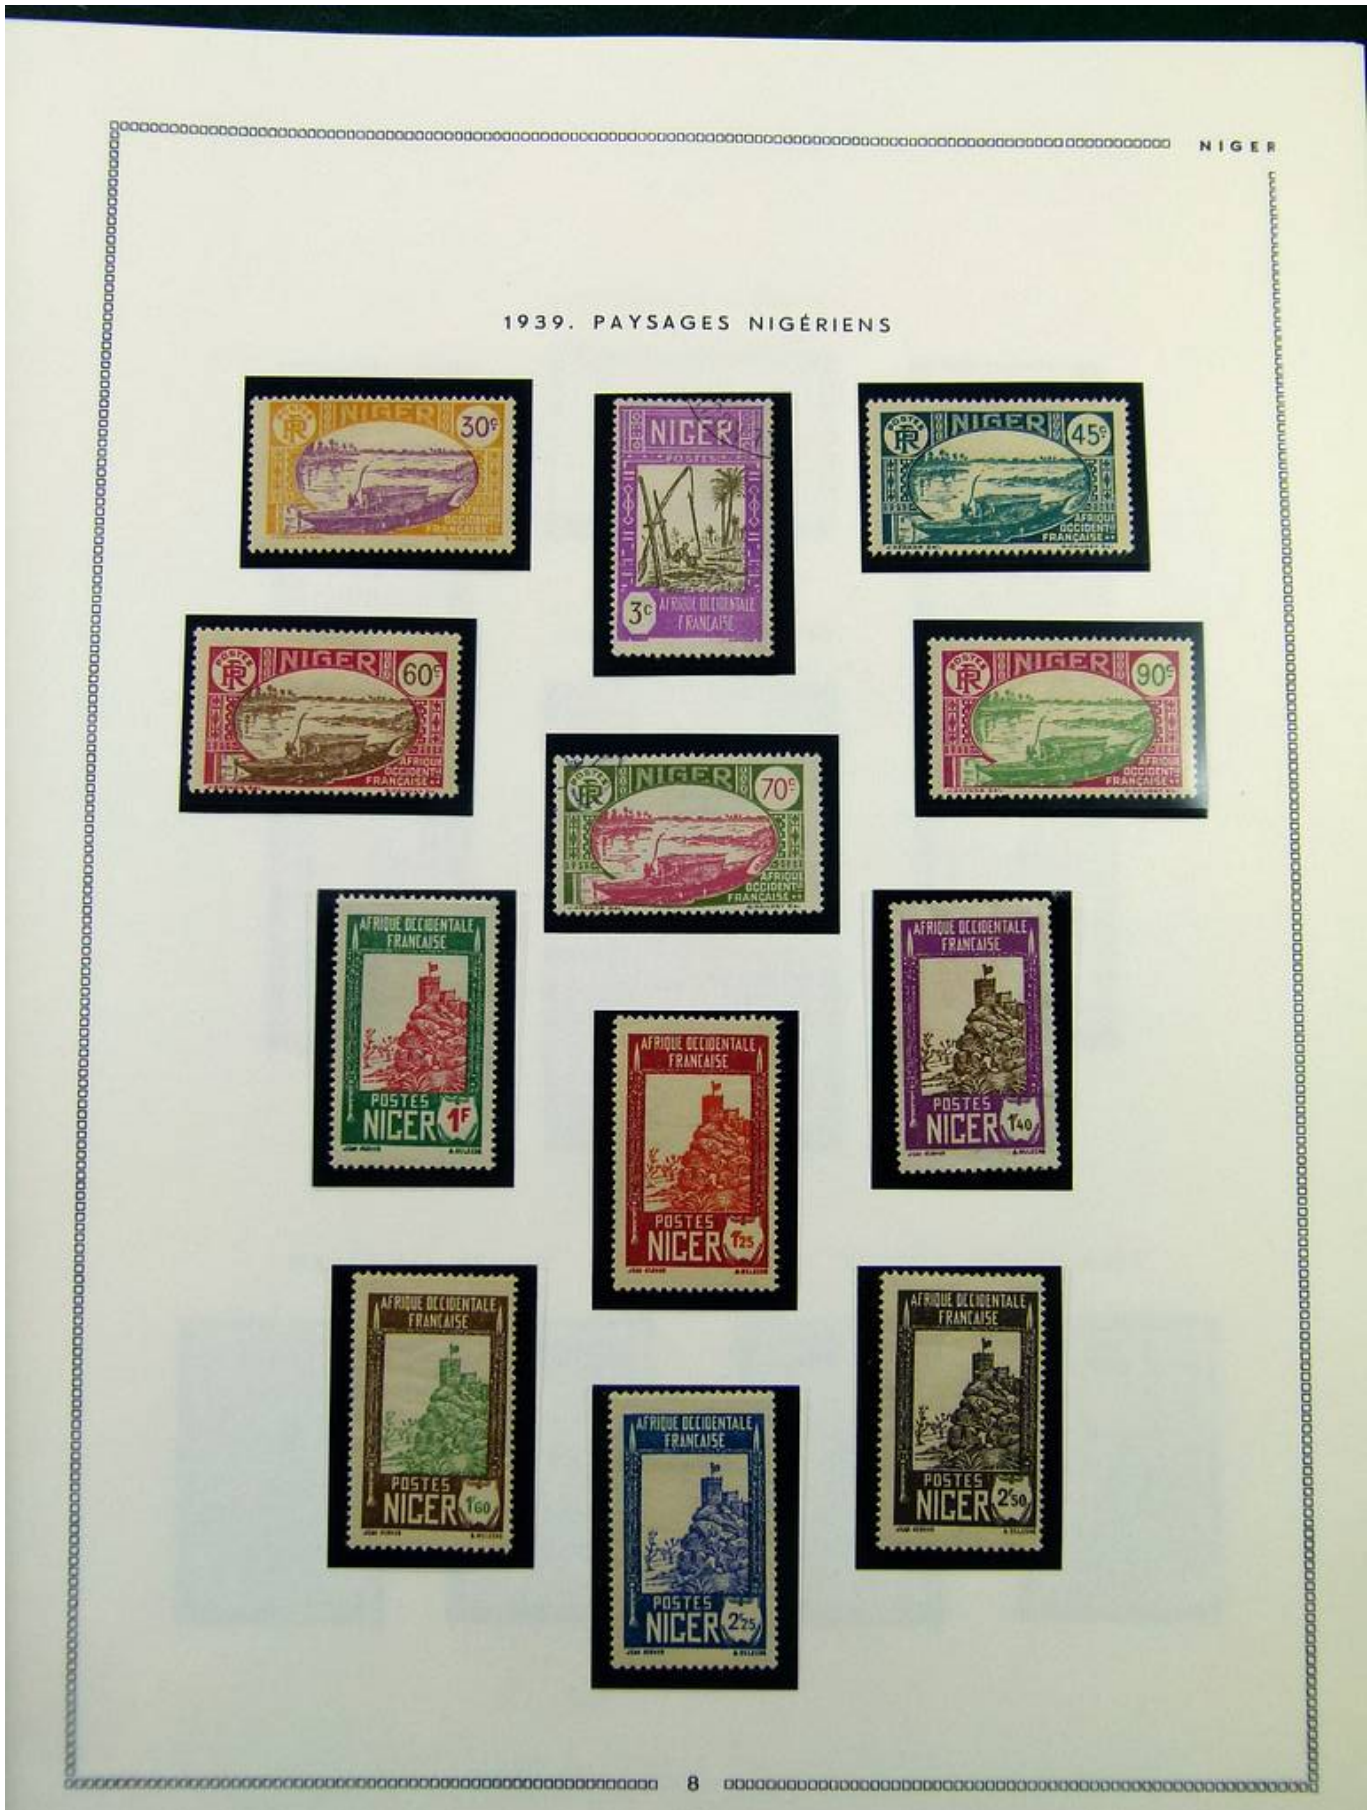

Lot nr.: L261127

Country/Type: Europe

French Colonies collection, in album, with MNH/MH and used stamps. Many complete sets and high overall value.

Price: 250 eur

[[Go to the lot on www.sevenstamps.com](http://www.sevenstamps.com)]

Foto nr.: 80

Foto nr.: 81

Foto nr.: 82

Foto nr.: 83

Foto nr.: 84

Foto nr.: 85

Foto nr.: 86

Foto nr.: 87