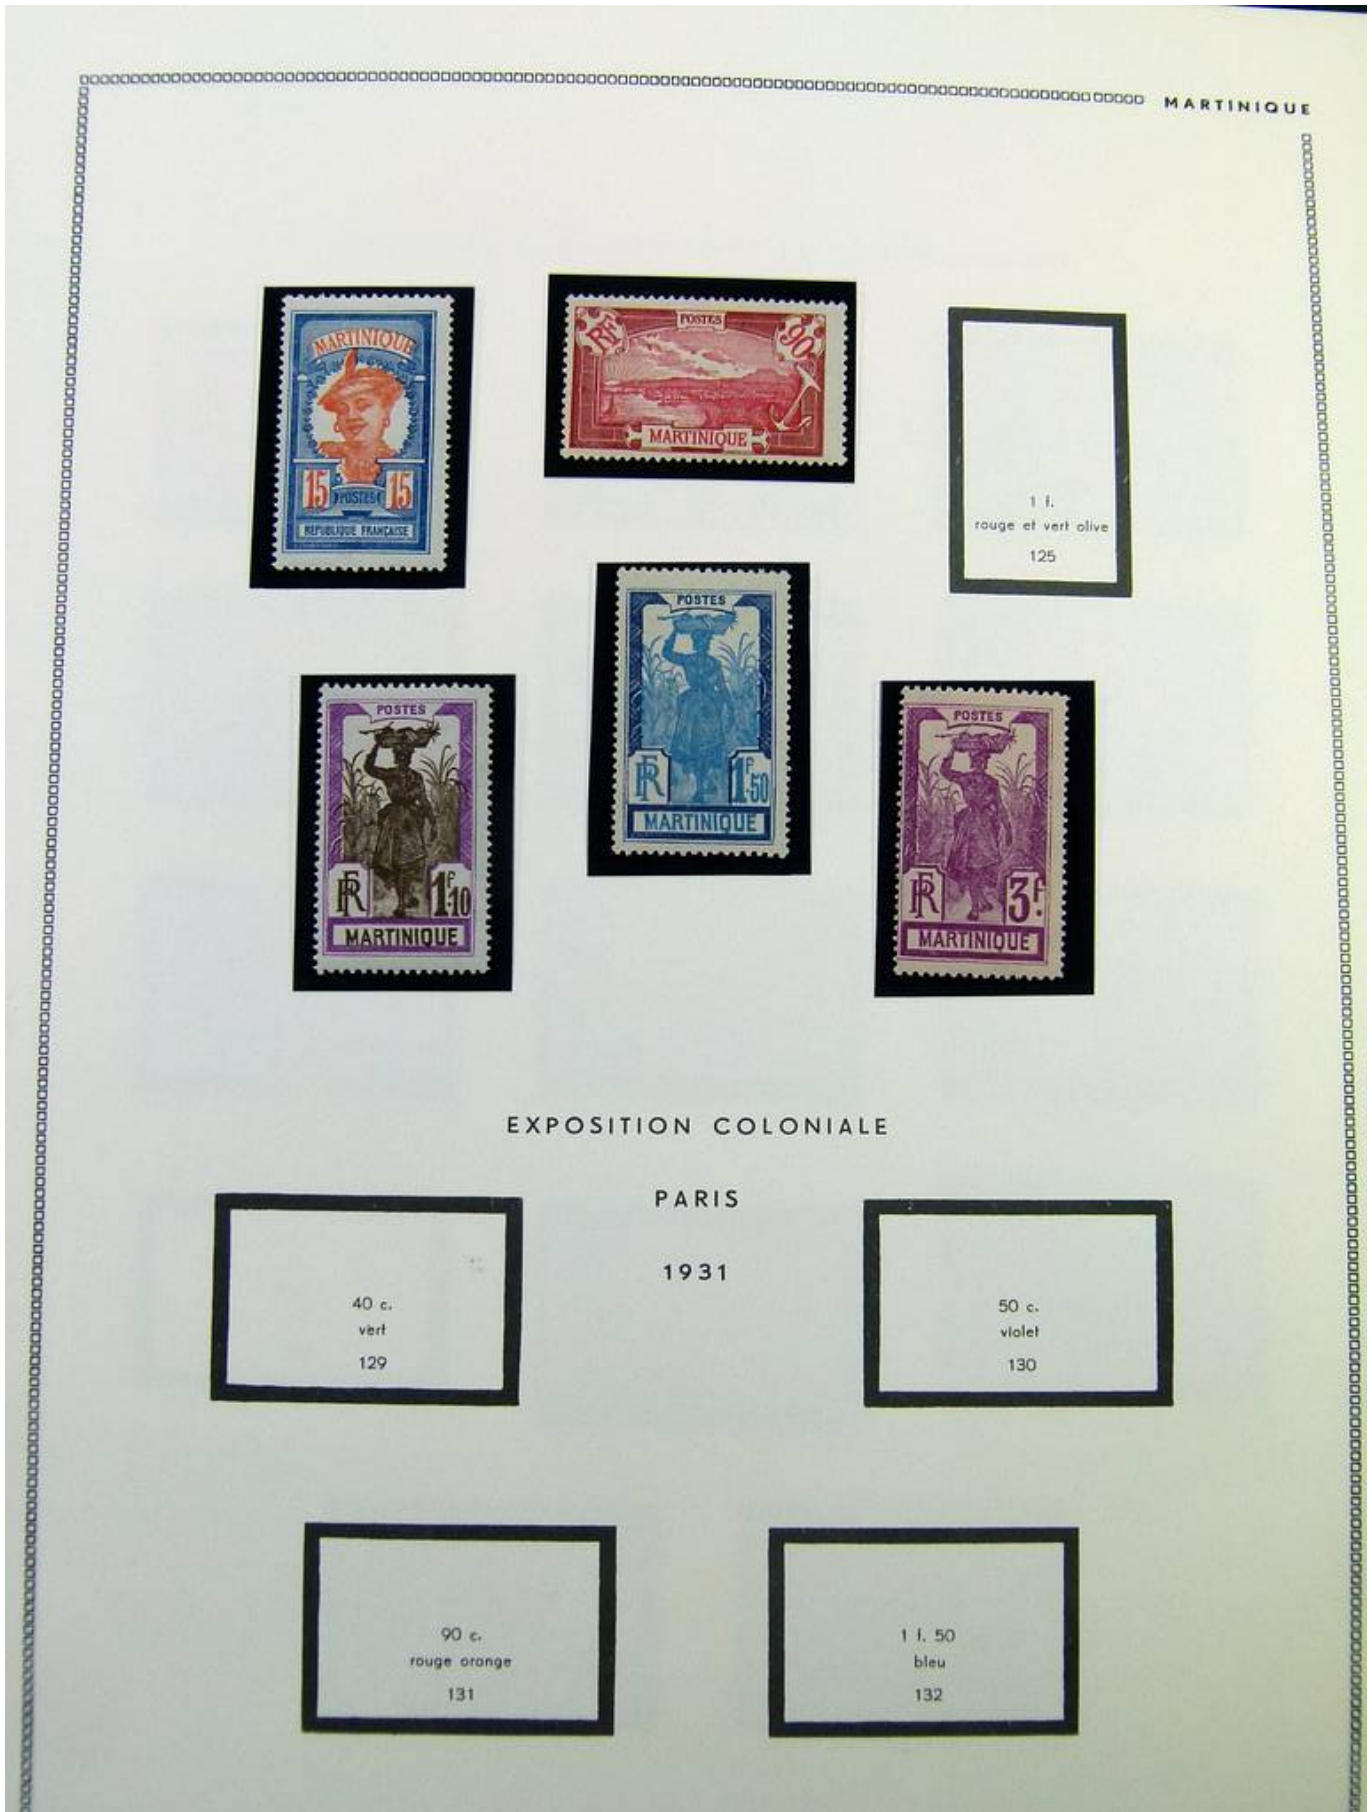

Lot nr.: L261127

Country/Type: Europe

French Colonies collection, in album, with MNH/MH and used stamps. Many complete sets and high overall value.

Price: 250 eur

[[Go to the lot on www.sevenstamps.com](http://www.sevenstamps.com)]

Foto nr.: 2

Foto nr.: 3

Foto nr.: 4

Foto nr.: 5

Foto nr.: 6

Foto nr.: 7

Foto nr.: 8

Foto nr.: 9