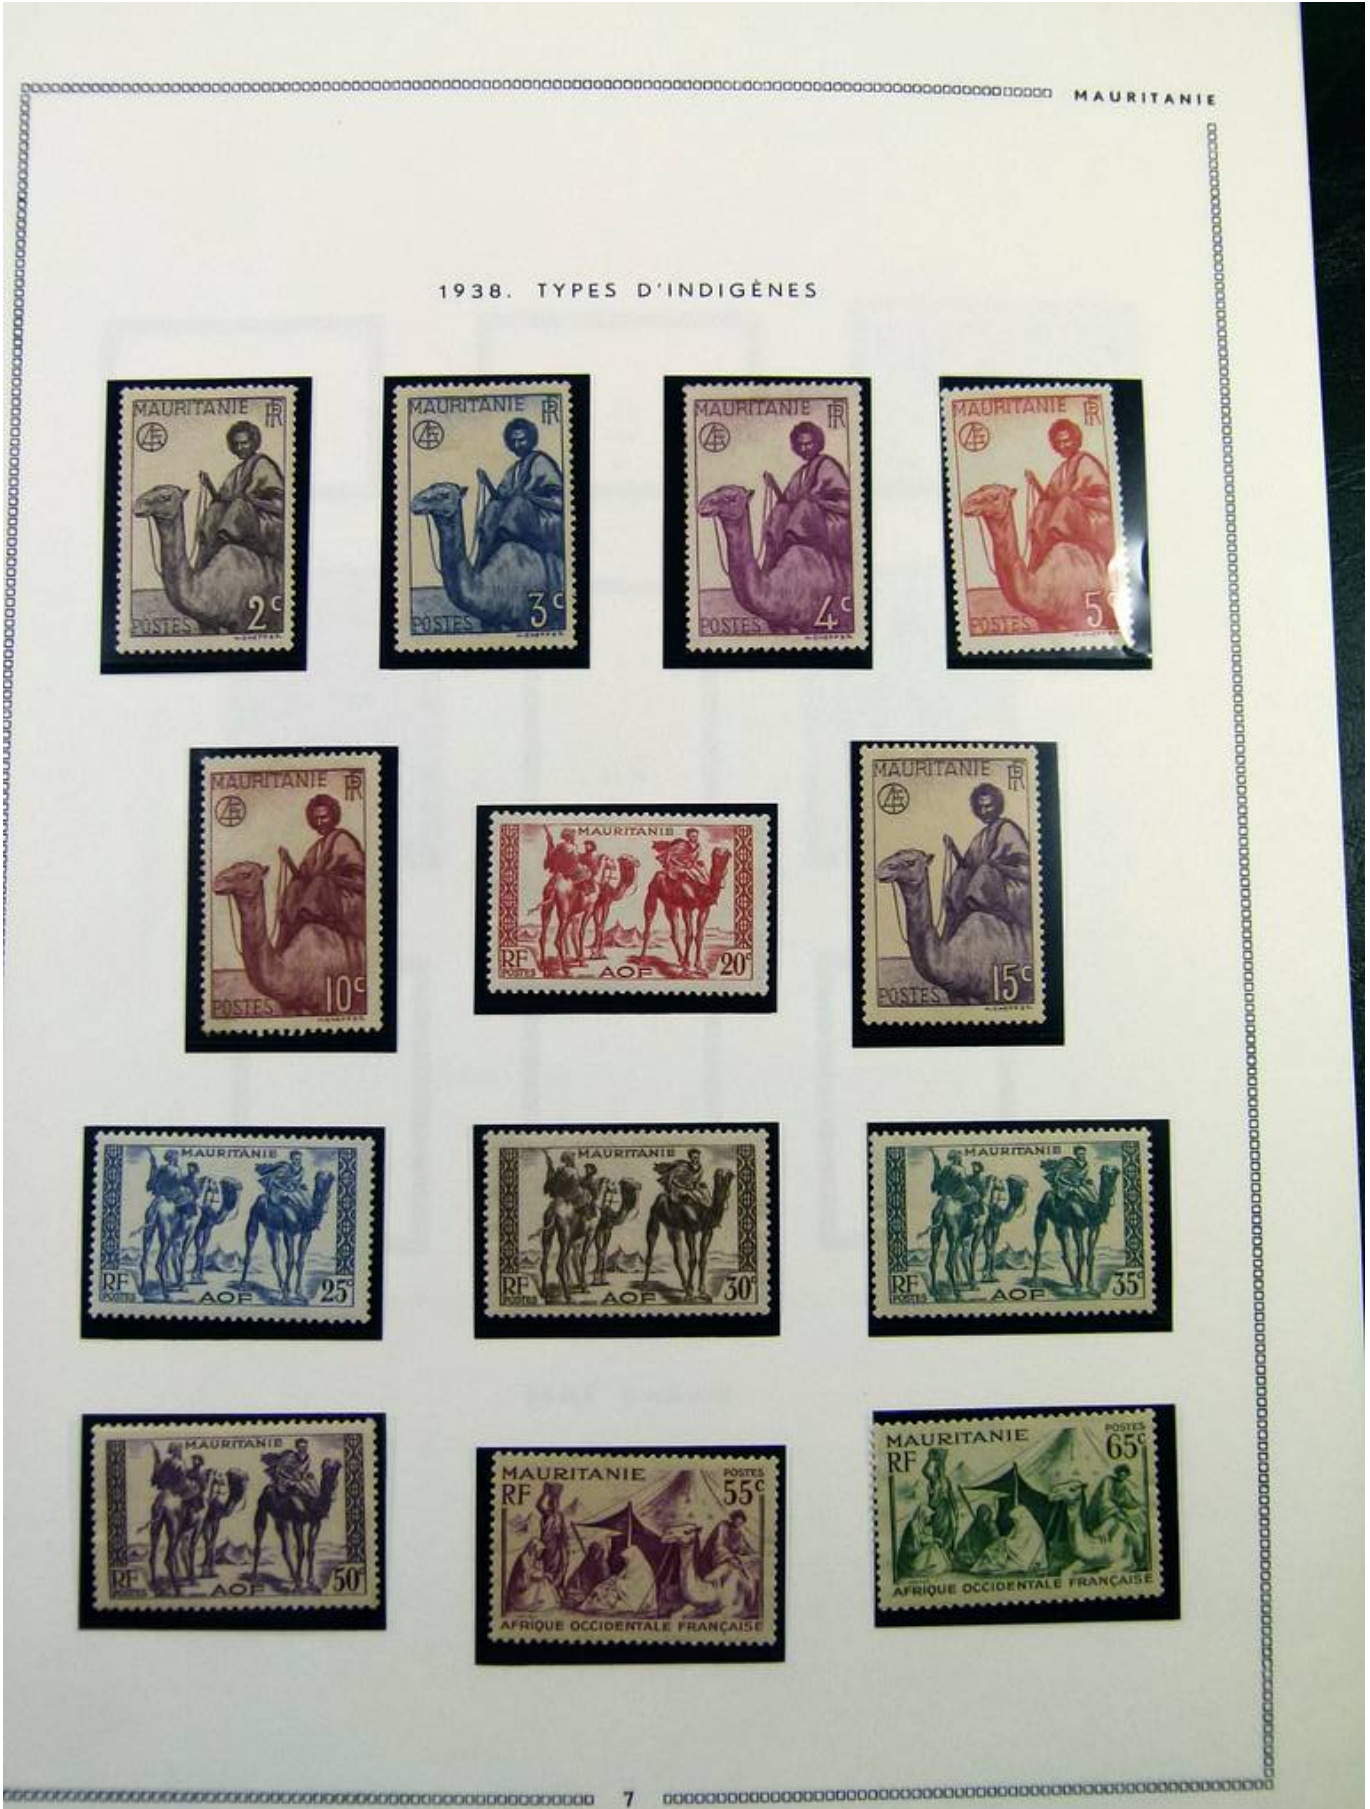

Lot nr.: L261127

Country/Type: Europe

French Colonies collection, in album, with MNH/MH and used stamps. Many complete sets and high overall value.

Price: 250 eur

[[Go to the lot on www.sevenstamps.com](http://www.sevenstamps.com)]

Foto nr.: 40

Foto nr.: 41

Foto nr.: 42

Foto nr.: 43

Foto nr.: 44

Foto nr.: 45

Foto nr.: 46

Foto nr.: 47