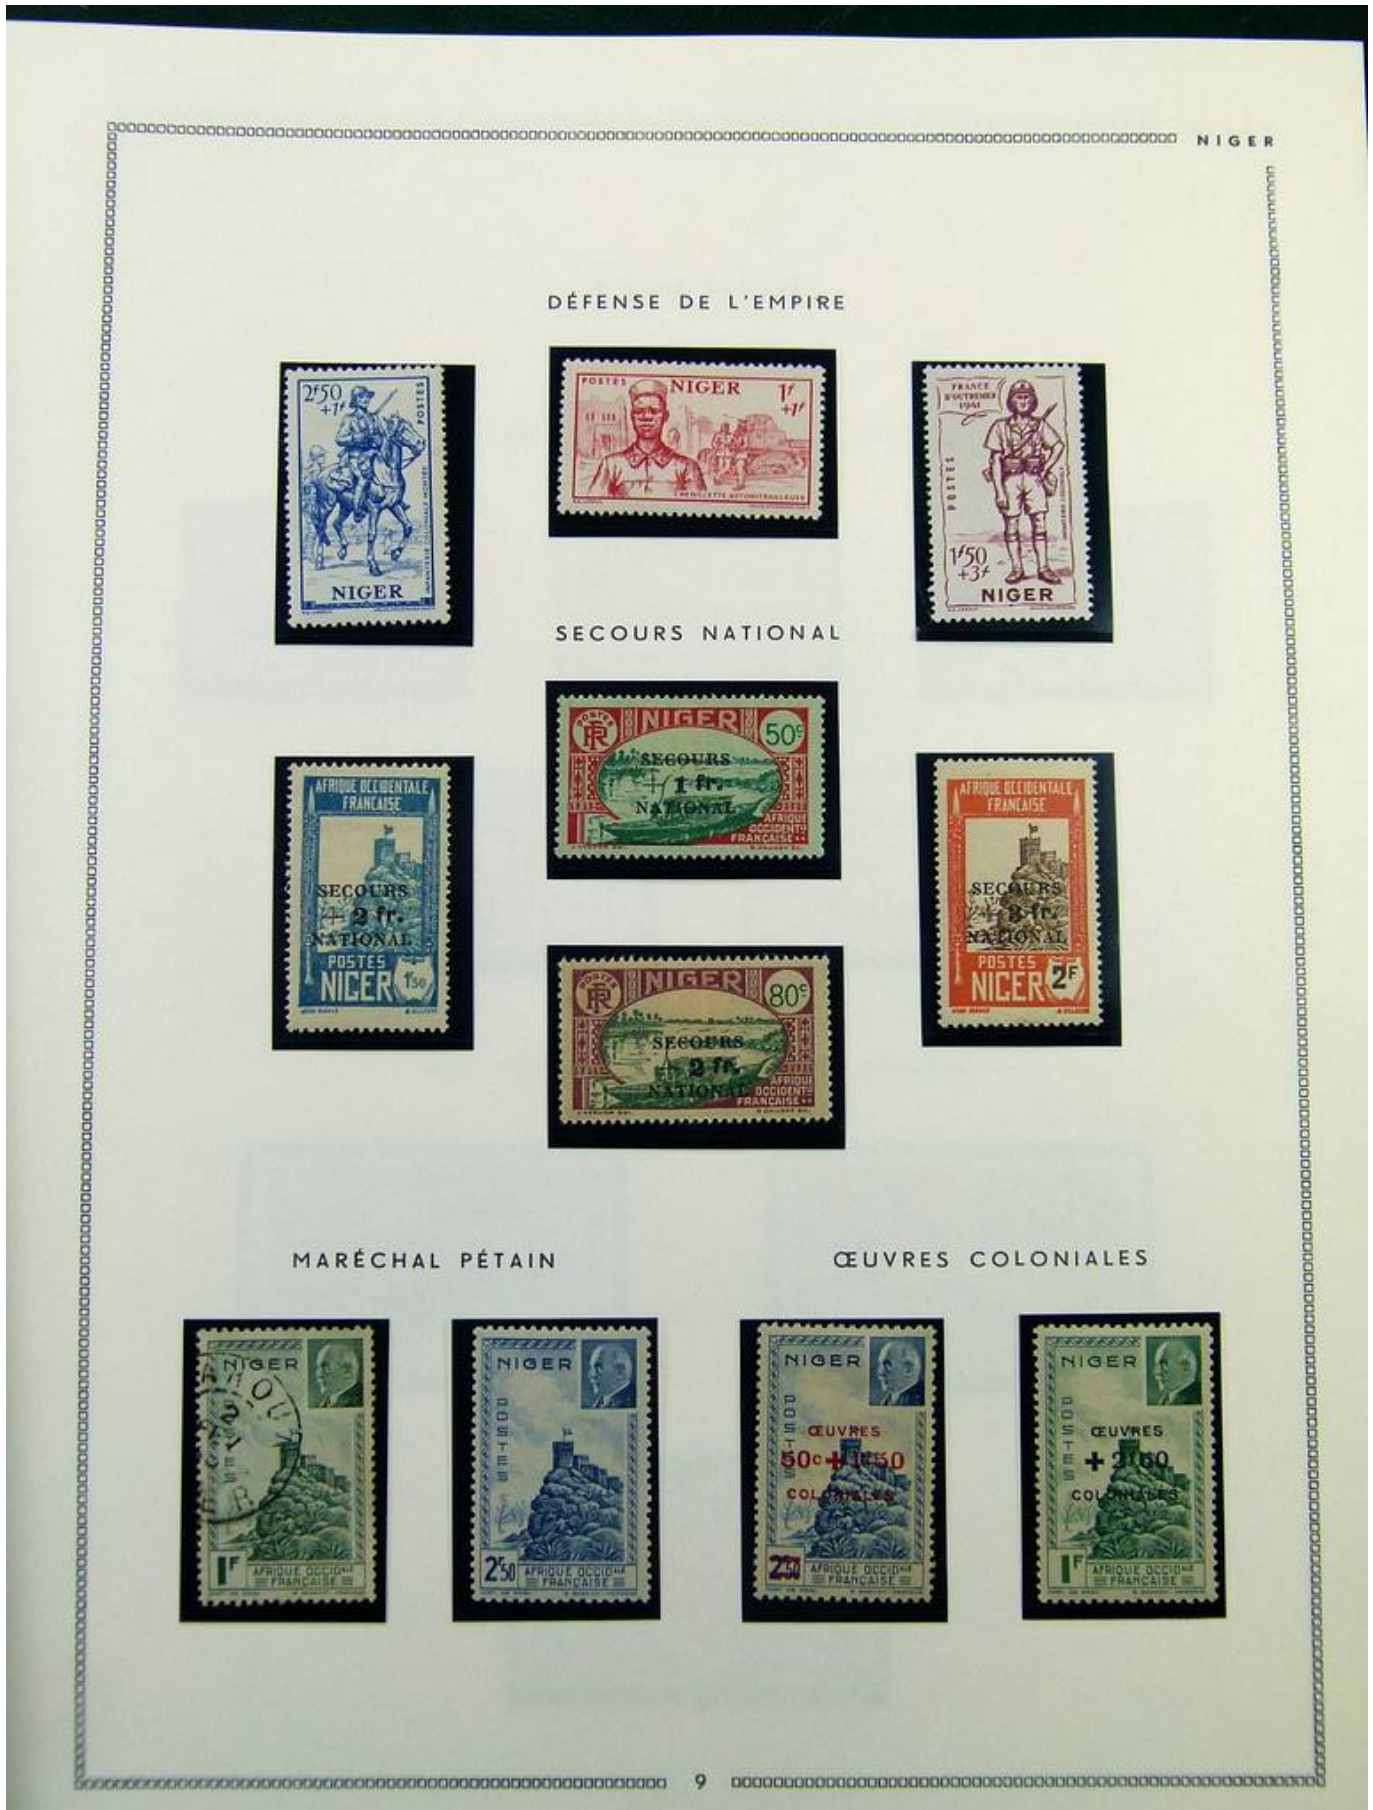

Lot nr.: L261127

Country/Type: Europe

French Colonies collection, in album, with MNH/MH and used stamps. Many complete sets and high overall value.

Price: 250 eur

[[Go to the lot on www.sevenstamps.com](http://www.sevenstamps.com)]

Foto nr.: 80

Foto nr.: 81

Foto nr.: 82

Foto nr.: 83

Foto nr.: 84

Foto nr.: 85

Foto nr.: 86

Foto nr.: 87