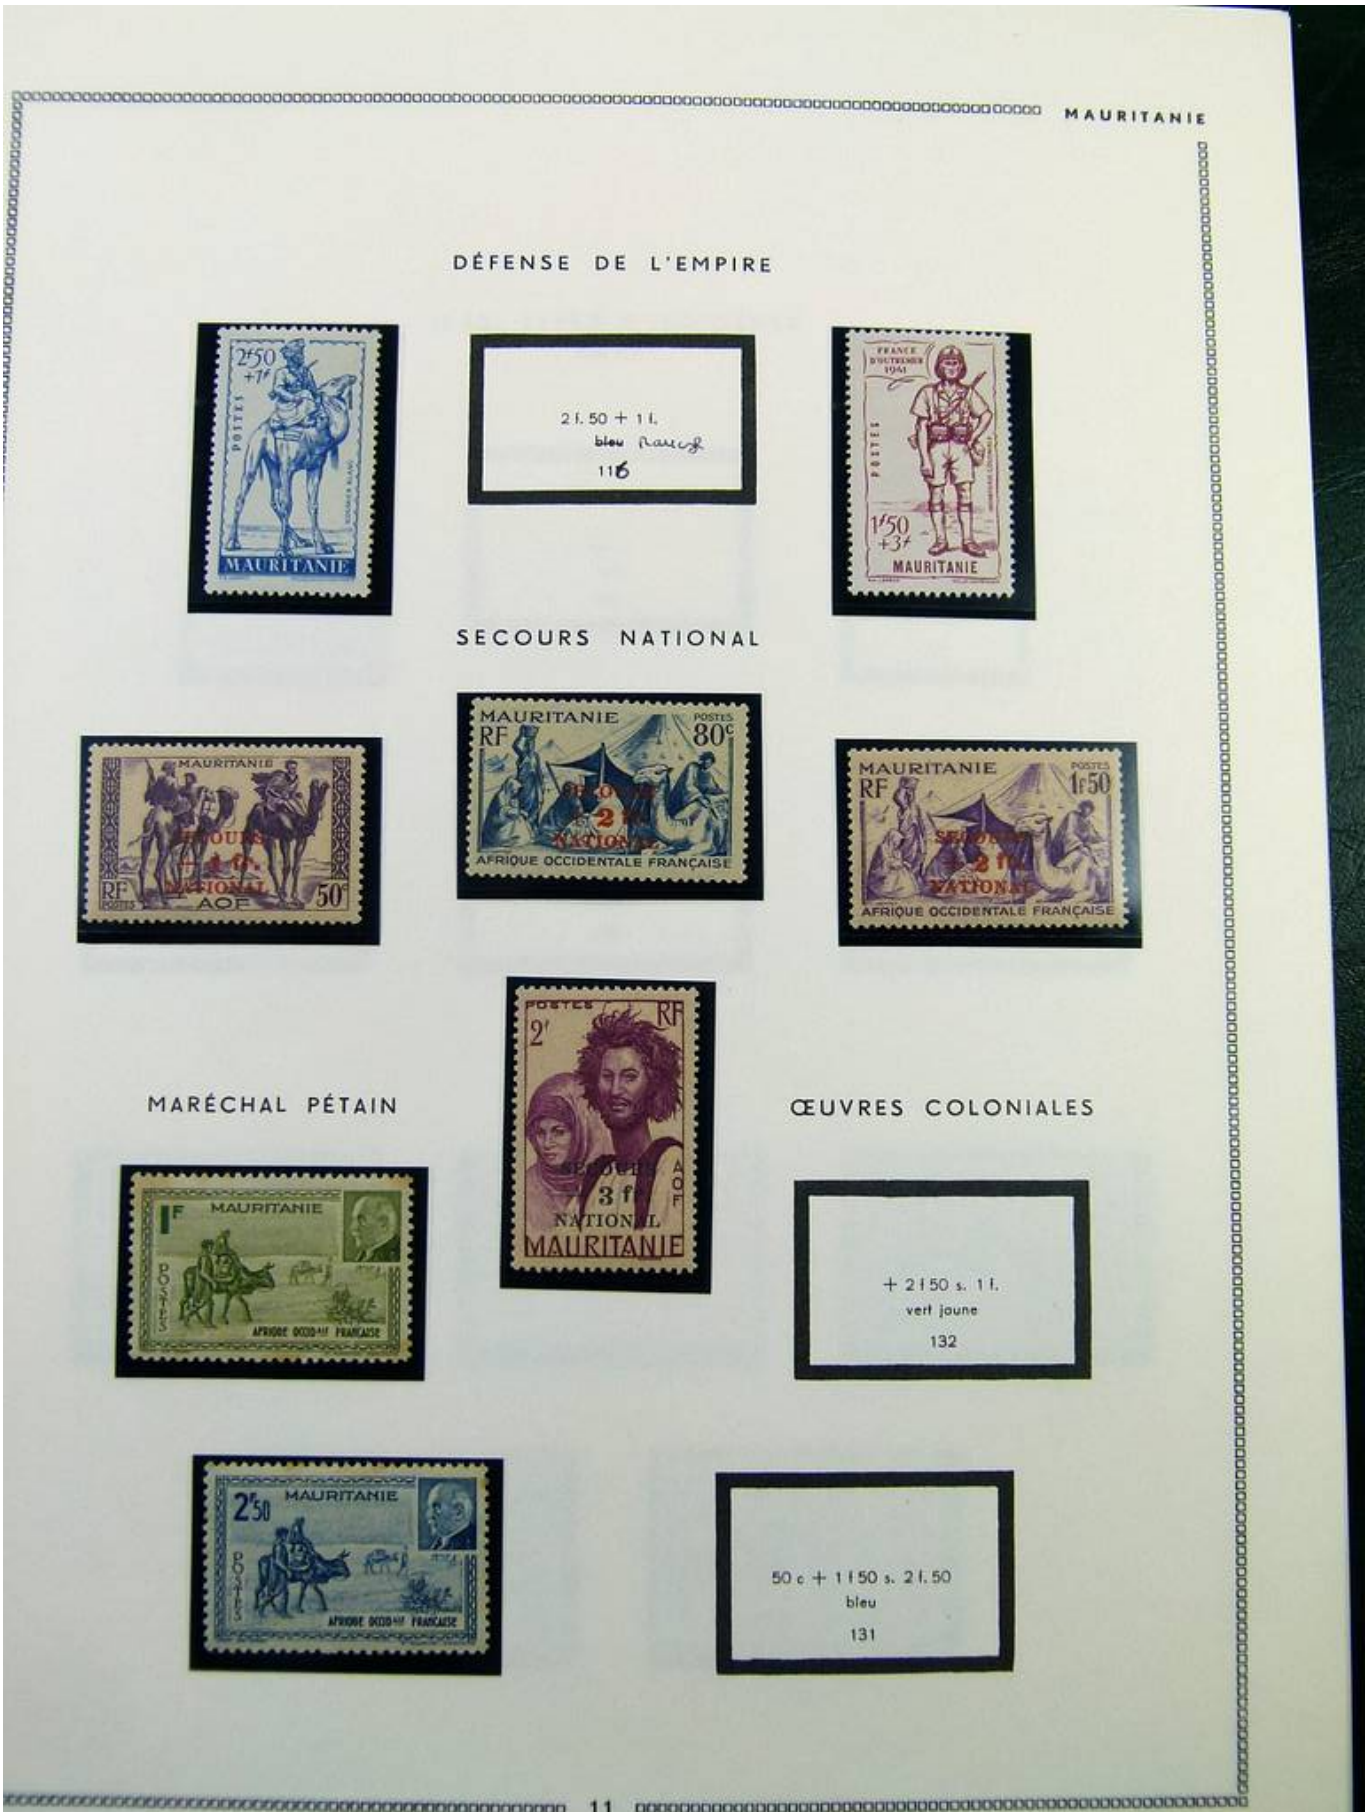

Lot nr.: L261127

Country/Type: Europe

French Colonies collection, in album, with MNH/MH and used stamps. Many complete sets and high overall value.

Price: 250 eur

[[Go to the lot on www.sevenstamps.com](http://www.sevenstamps.com)]

Foto nr.: 40

Foto nr.: 41

Foto nr.: 42

Foto nr.: 43

Foto nr.: 44

Foto nr.: 45

Foto nr.: 46

Foto nr.: 47