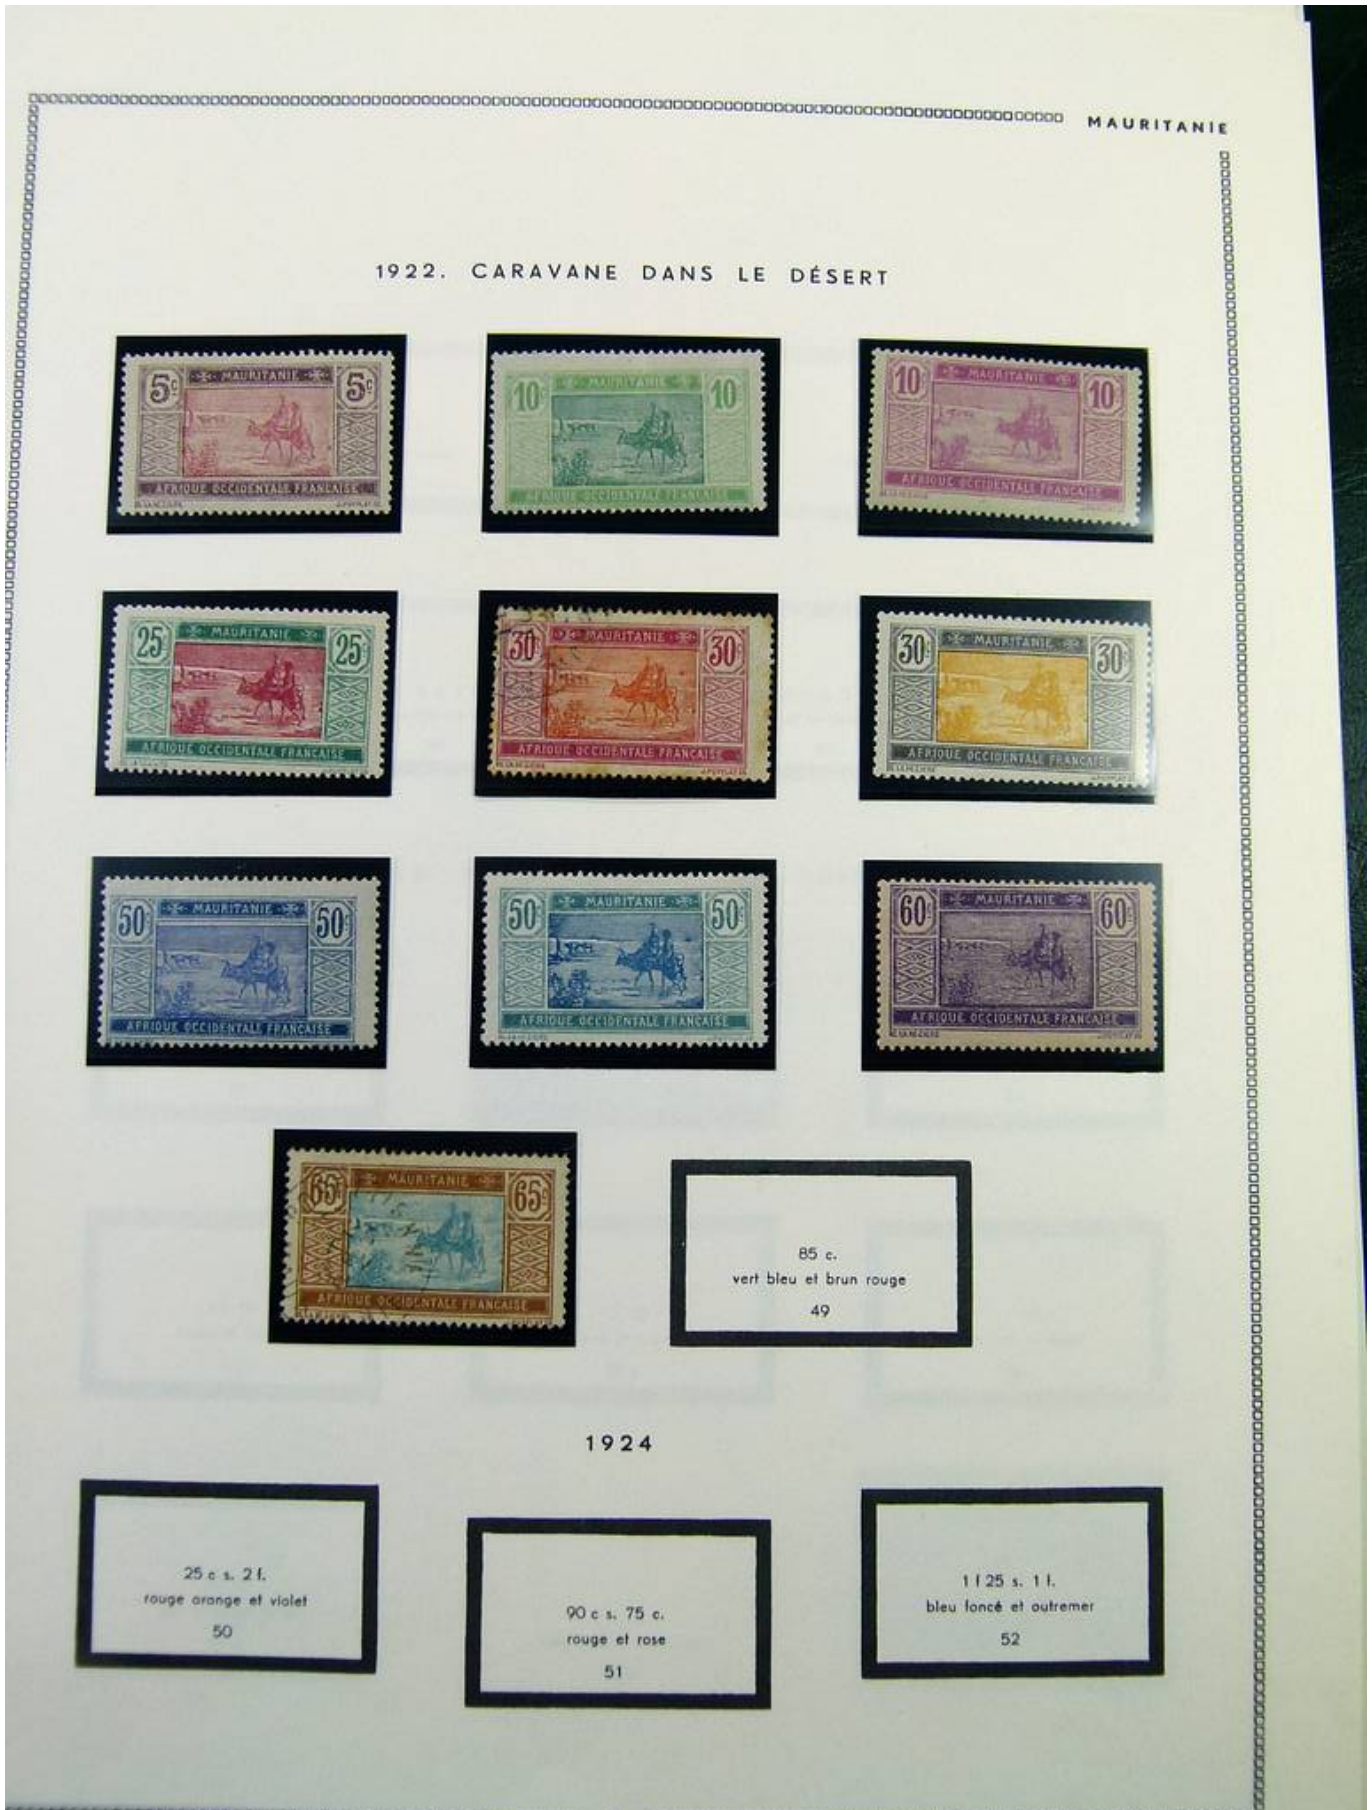

Lot nr.: L261127

Country/Type: Europe

French Colonies collection, in album, with MNH/MH and used stamps. Many complete sets and high overall value.

Price: 250 eur

[[Go to the lot on www.sevenstamps.com](http://www.sevenstamps.com)]

Foto nr.: 32

Foto nr.: 33

Foto nr.: 34

Foto nr.: 35

Foto nr.: 36

Foto nr.: 37

Foto nr.: 38

Foto nr.: 39