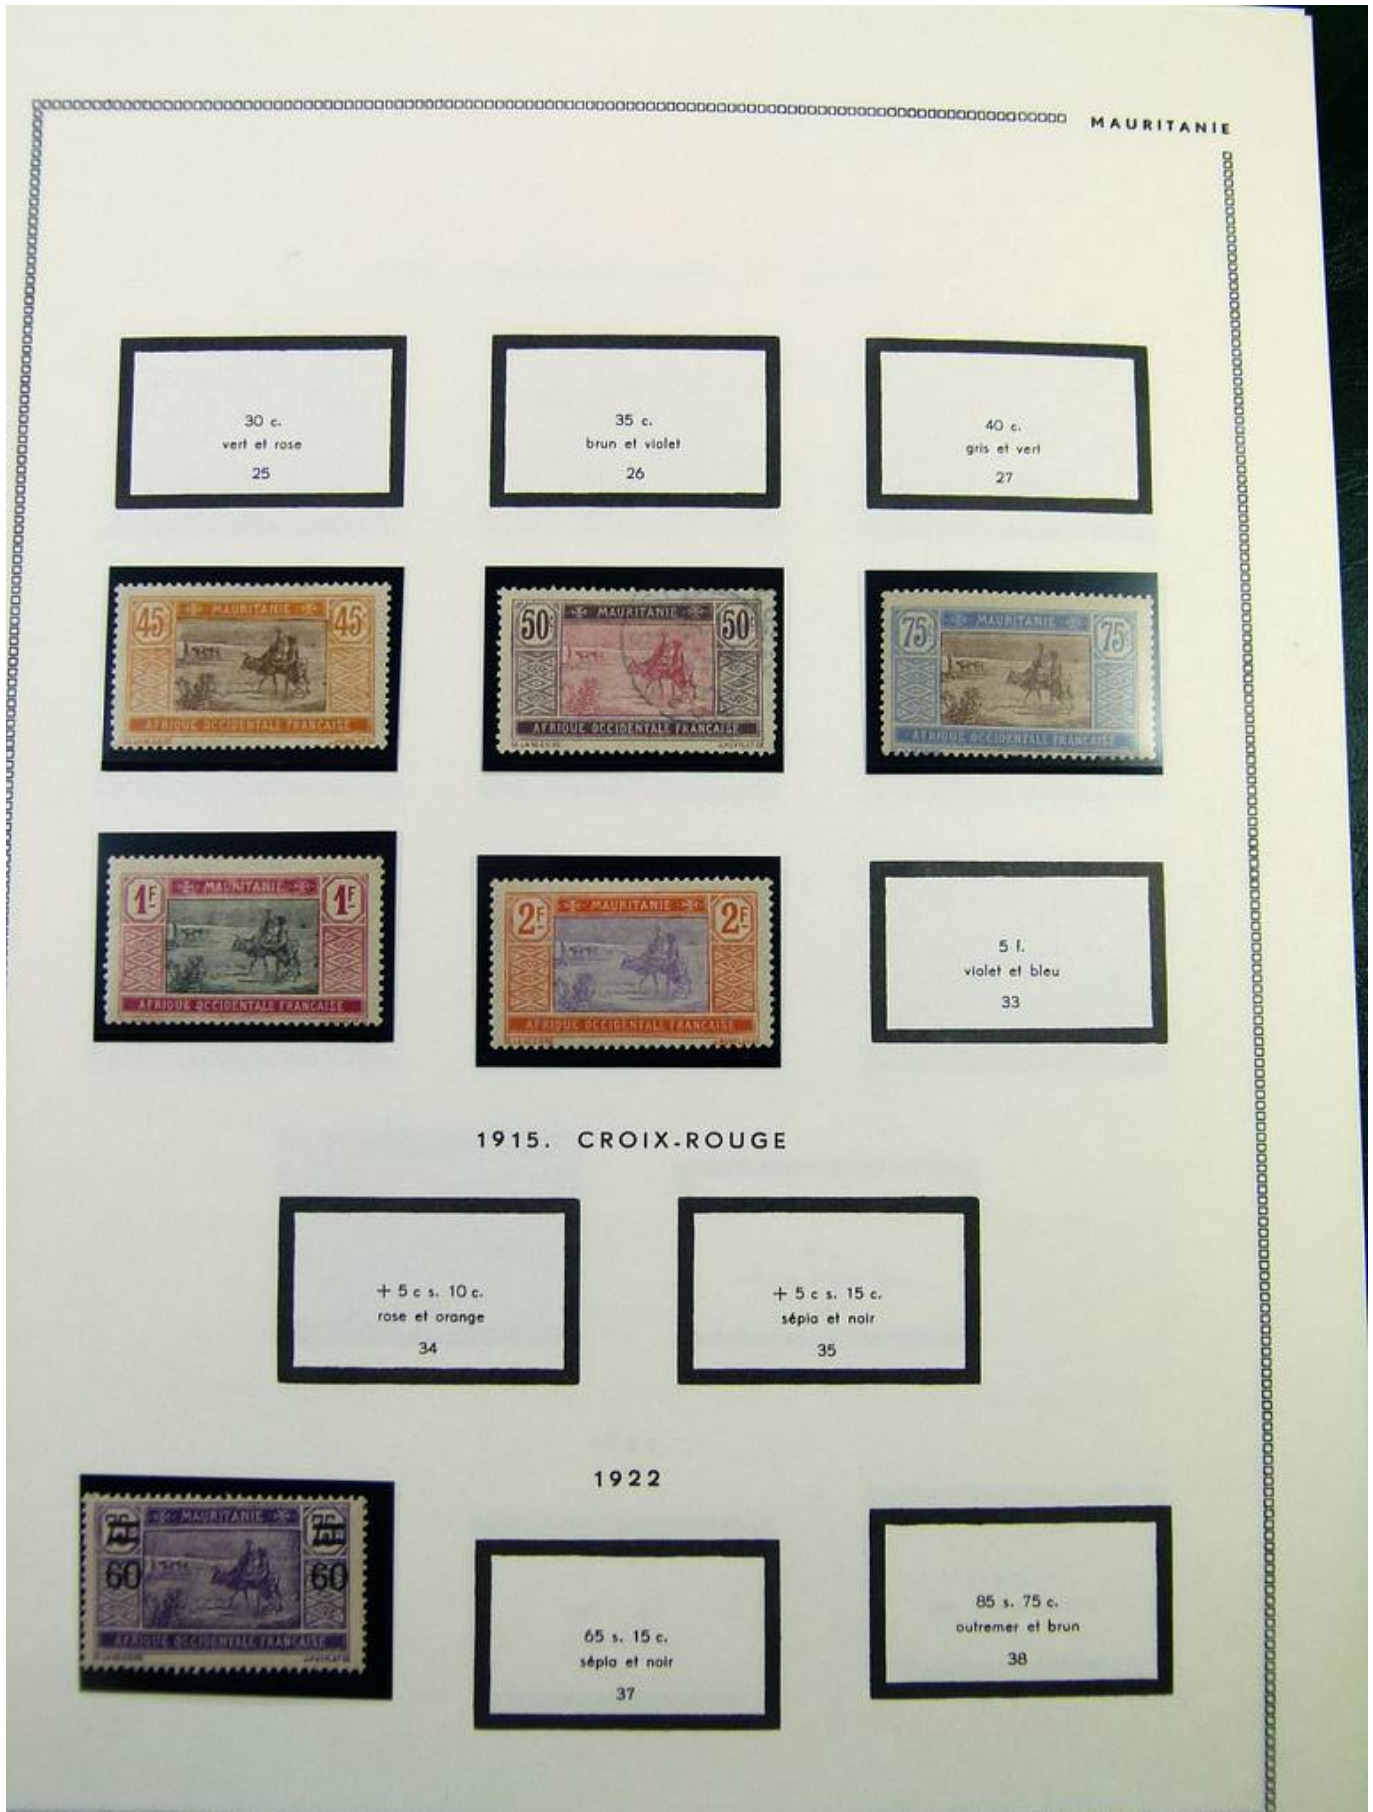

Lot nr.: L261127

Country/Type: Europe

French Colonies collection, in album, with MNH/MH and used stamps. Many complete sets and high overall value.

Price: 250 eur

[[Go to the lot on www.sevenstamps.com](http://www.sevenstamps.com)]

Foto nr.: 32

Foto nr.: 33

Foto nr.: 34

Foto nr.: 35

Foto nr.: 36

Foto nr.: 37

Foto nr.: 38

Foto nr.: 39