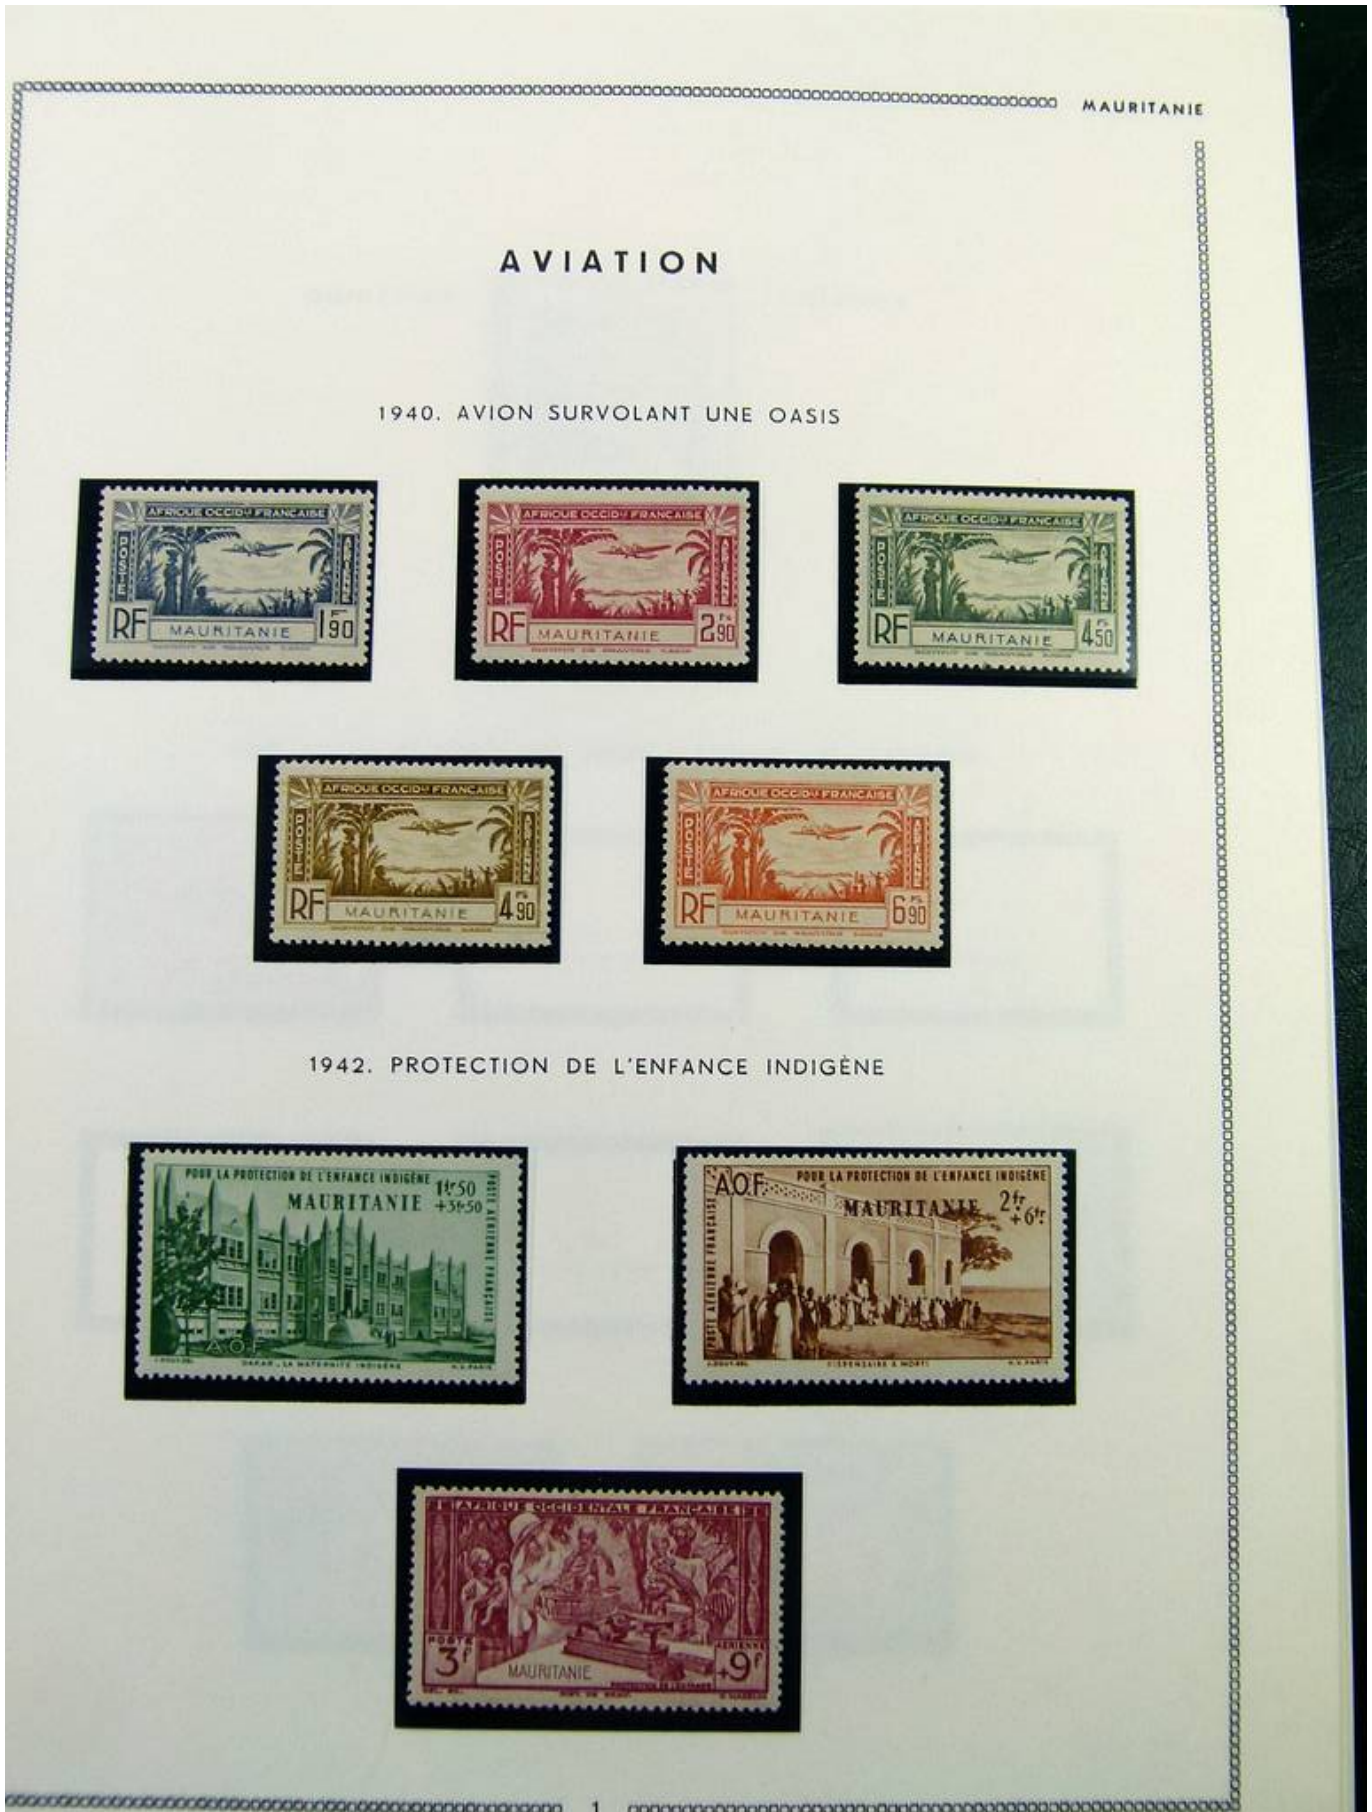

Lot nr.: L261127

Country/Type: Europe

French Colonies collection, in album, with MNH/MH and used stamps. Many complete sets and high overall value.

Price: 250 eur

[[Go to the lot on www.sevenstamps.com](http://www.sevenstamps.com)]

Foto nr.: 40

Foto nr.: 41

Foto nr.: 42

Foto nr.: 43

Foto nr.: 44

Foto nr.: 45

Foto nr.: 46

Foto nr.: 47