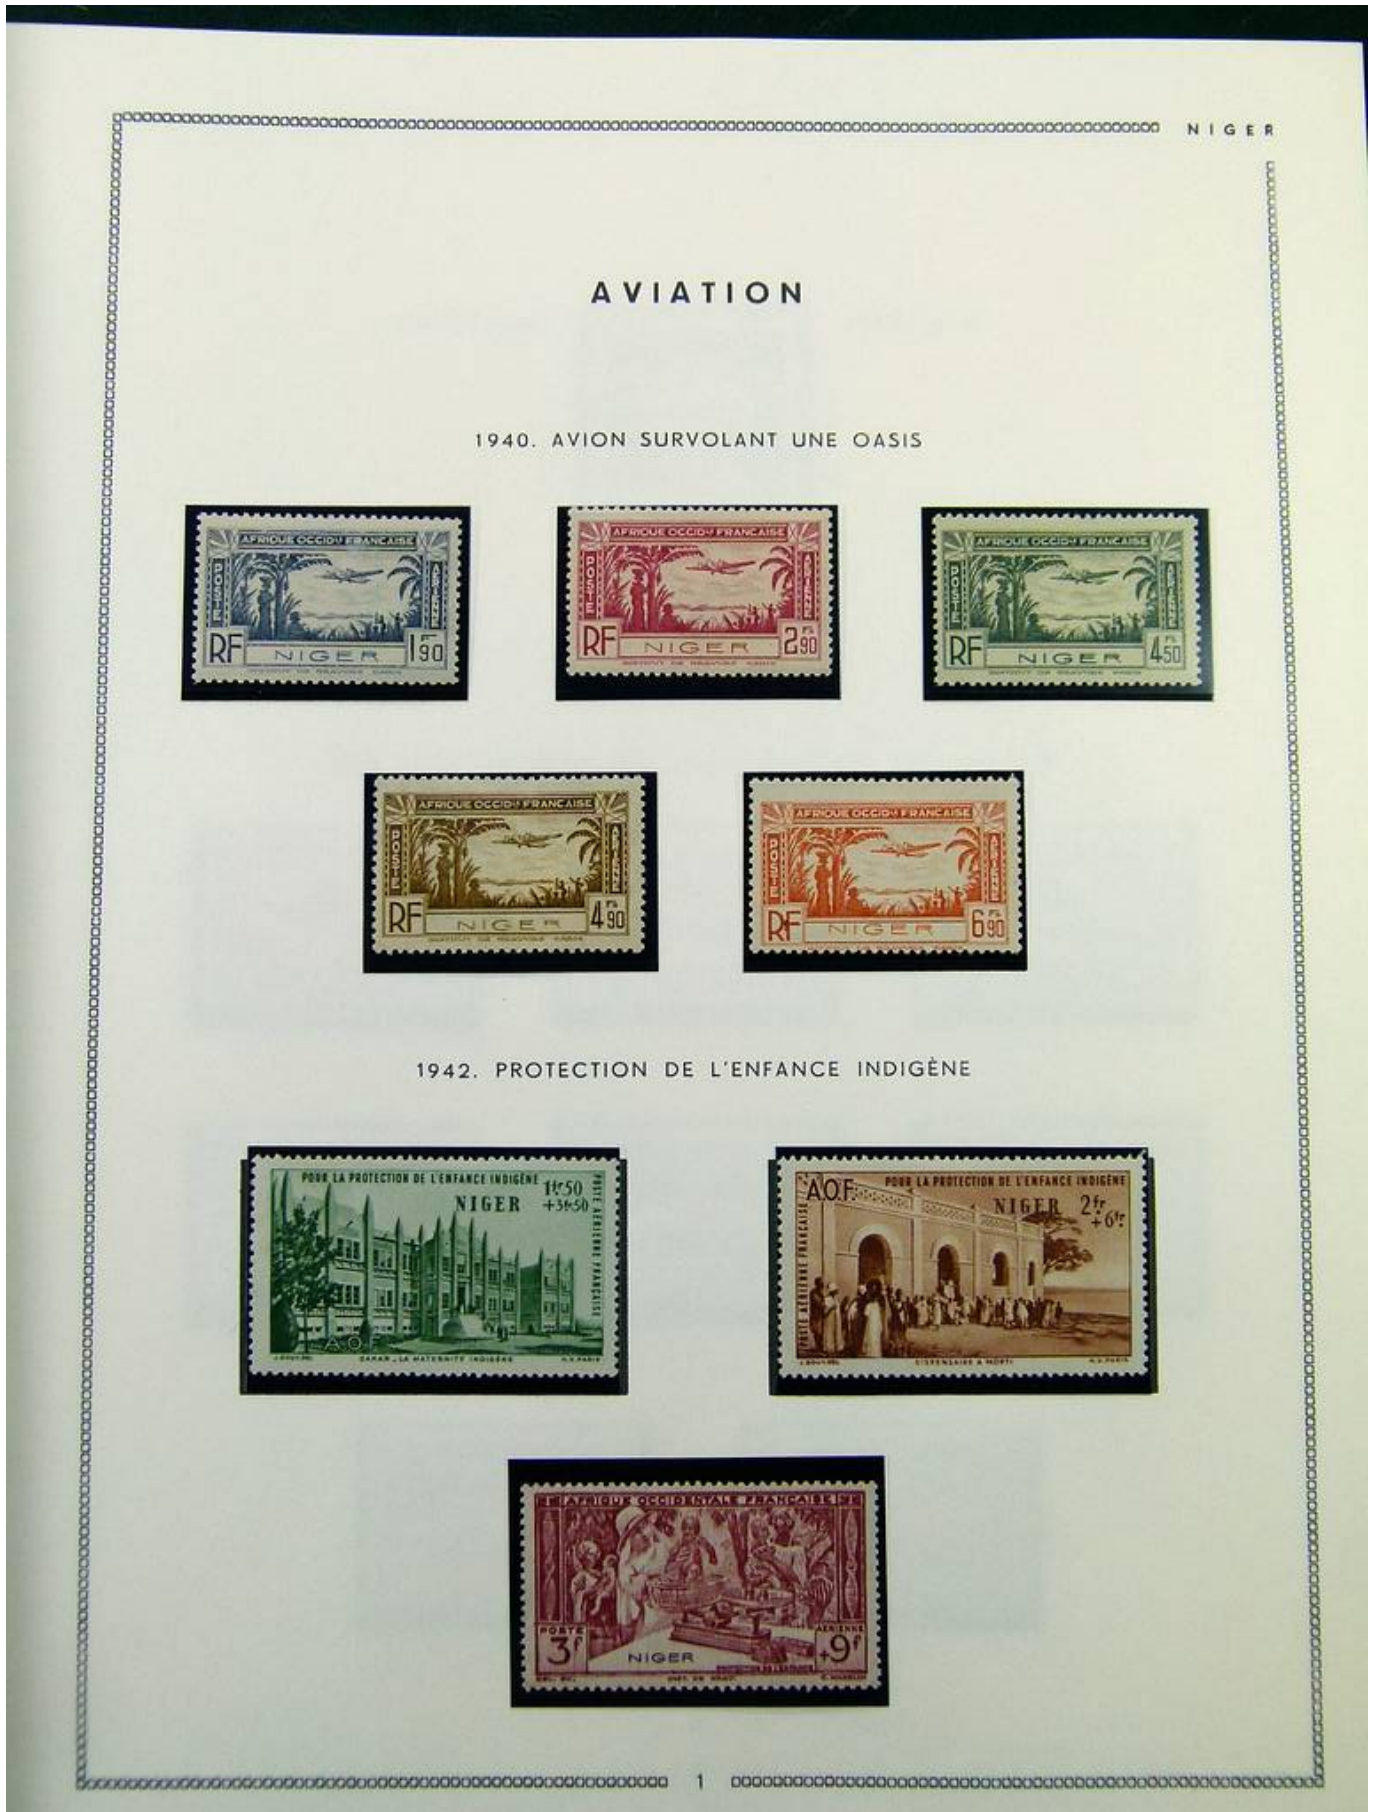

Lot nr.: L261127

Country/Type: Europe

French Colonies collection, in album, with MNH/MH and used stamps. Many complete sets and high overall value.

Price: 250 eur

[[Go to the lot on www.sevenstamps.com](http://www.sevenstamps.com)]

Foto nr.: 80

Foto nr.: 81

Foto nr.: 82

Foto nr.: 83

Foto nr.: 84

Foto nr.: 85

Foto nr.: 86

Foto nr.: 87