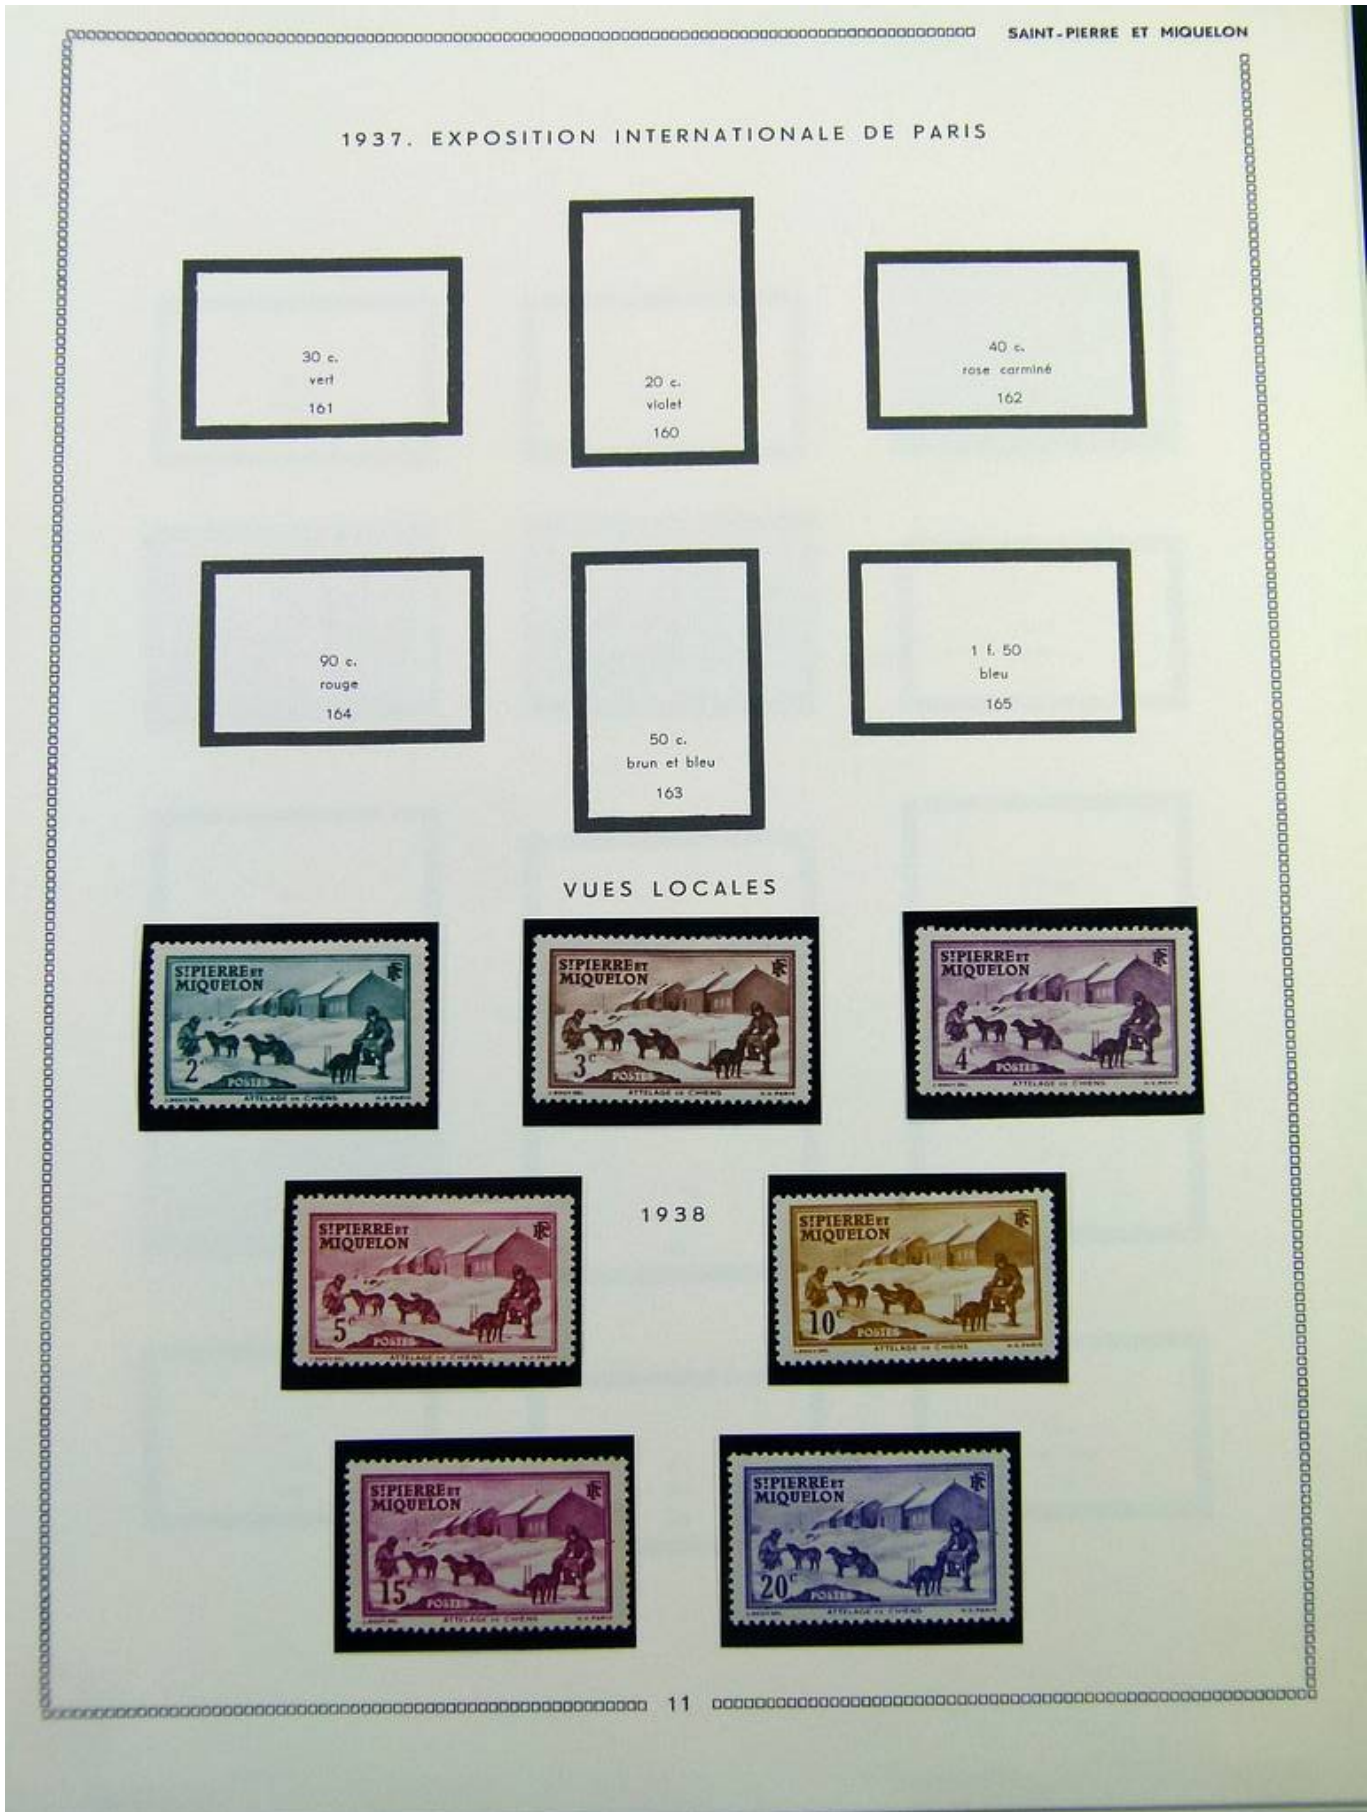

Lot nr.: L261125

Country/Type: Europe

French Colonies Collection, in album, with MNH/MH and used stamps, including Reunion Island, St. Pierre et Miquelon and Rouad.

Price: 260 eur

[[Go to the lot on www.sevenstamps.com](http://www.sevenstamps.com) ]

Foto nr.: 47

NUANCE DE COULEUR

Foto nr.: 48

Foto nr.: 49

Foto nr.: 50

Foto nr.: 51

Foto nr.: 52

Foto nr.: 53

Foto nr.: 54

Foto nr.: 55

Foto nr.: 56

Foto nr.: 57

Foto nr.: 58

Foto nr.: 59

Foto nr.: 61

Foto nr.: 62