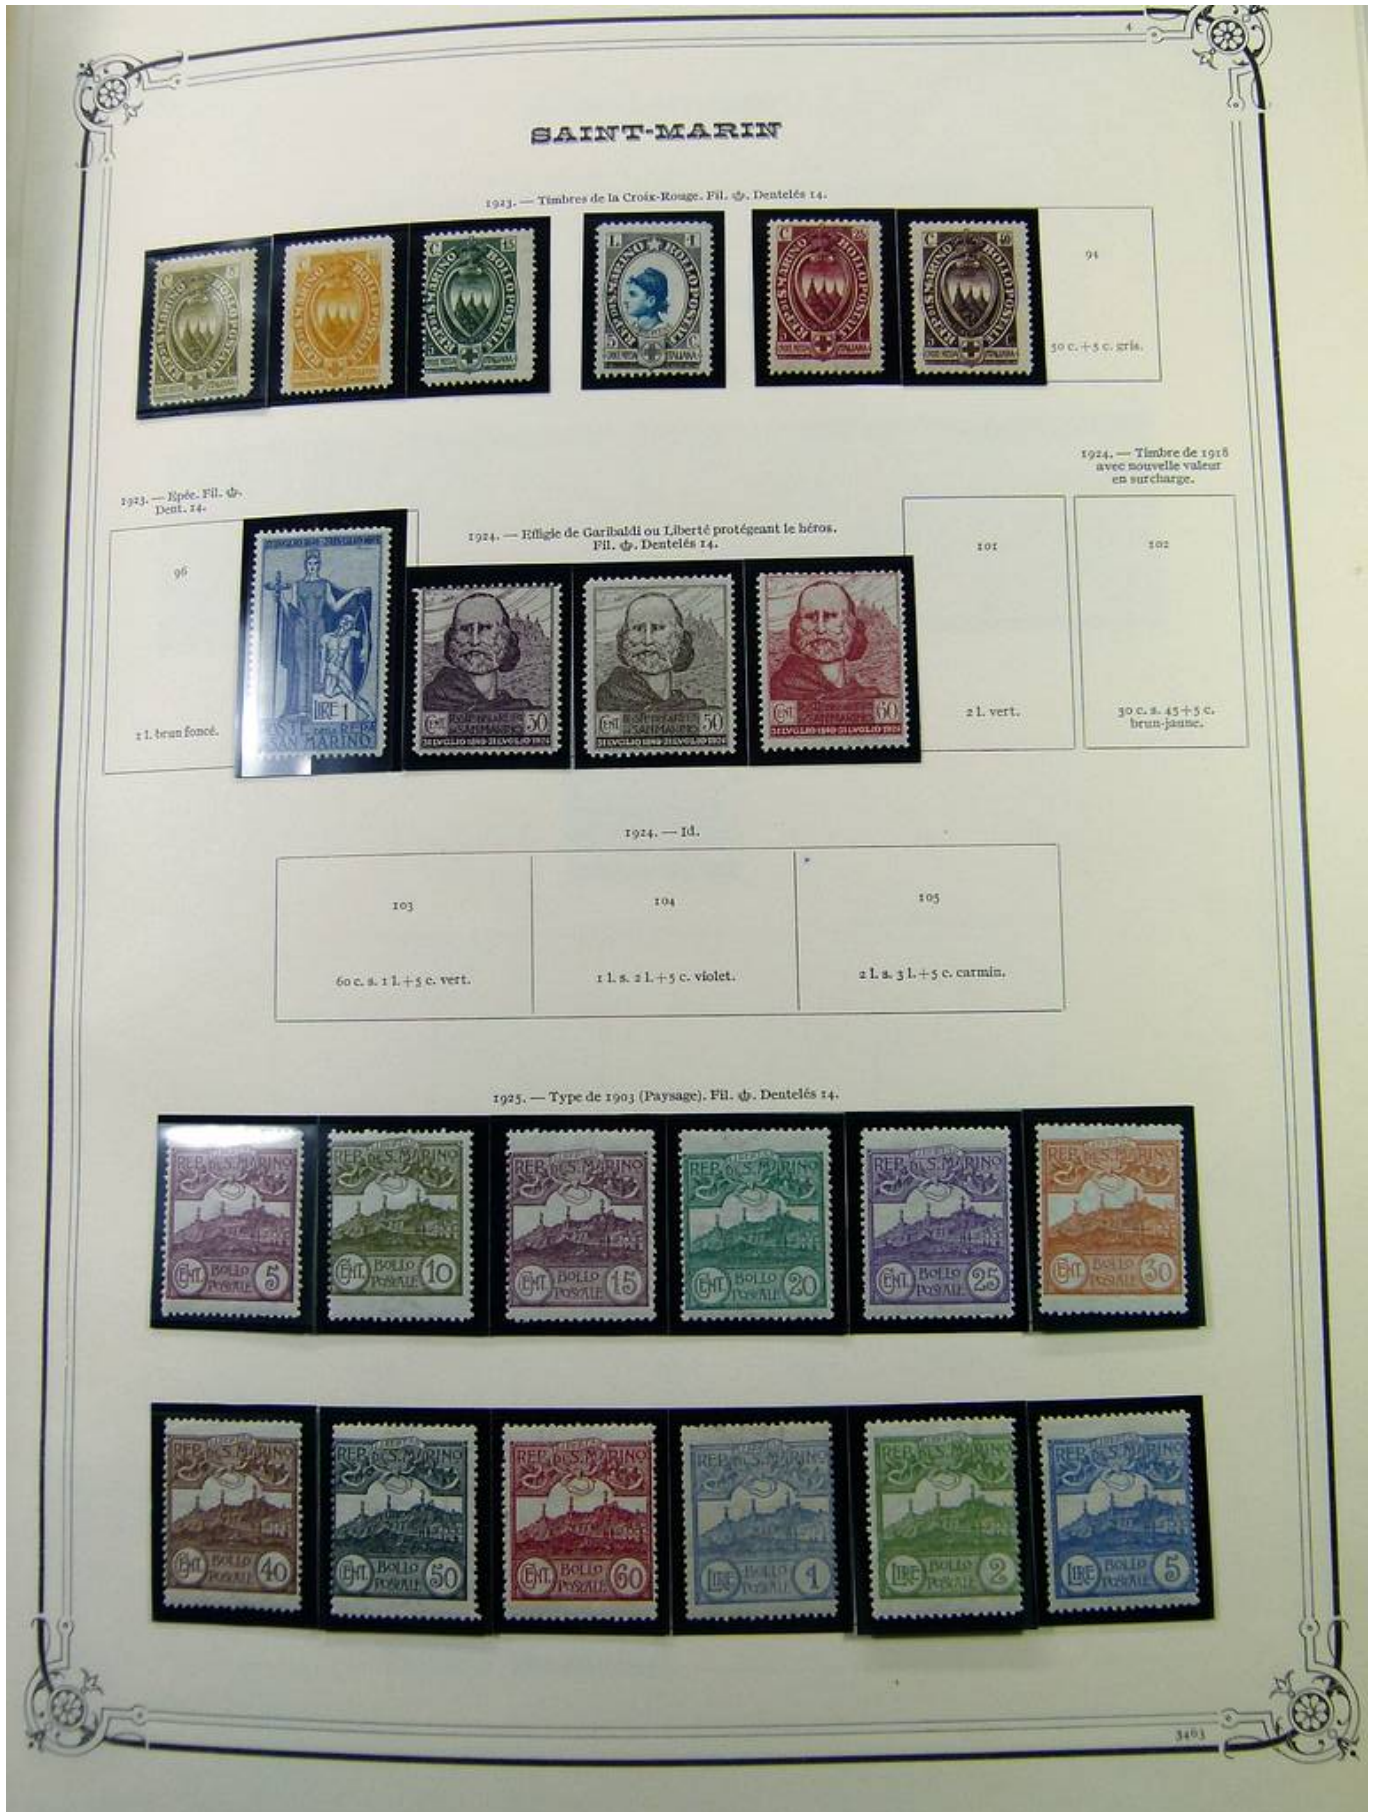

Lot nr.: L261120

Country/Type: Europe

San Marino collection, from 1918 to 1988, in album, with MNH/MH and used stamps.

Price: 190 eur

[[Go to the lot on www.sevenstamps.com](http://www.sevenstamps.com) ]

Foto nr.: 2

--

4374

Foto nr.: 4

Foto nr.: 5

Foto nr.: 6

Foto nr.: 7

Foto nr.: 8

Foto nr.: 9