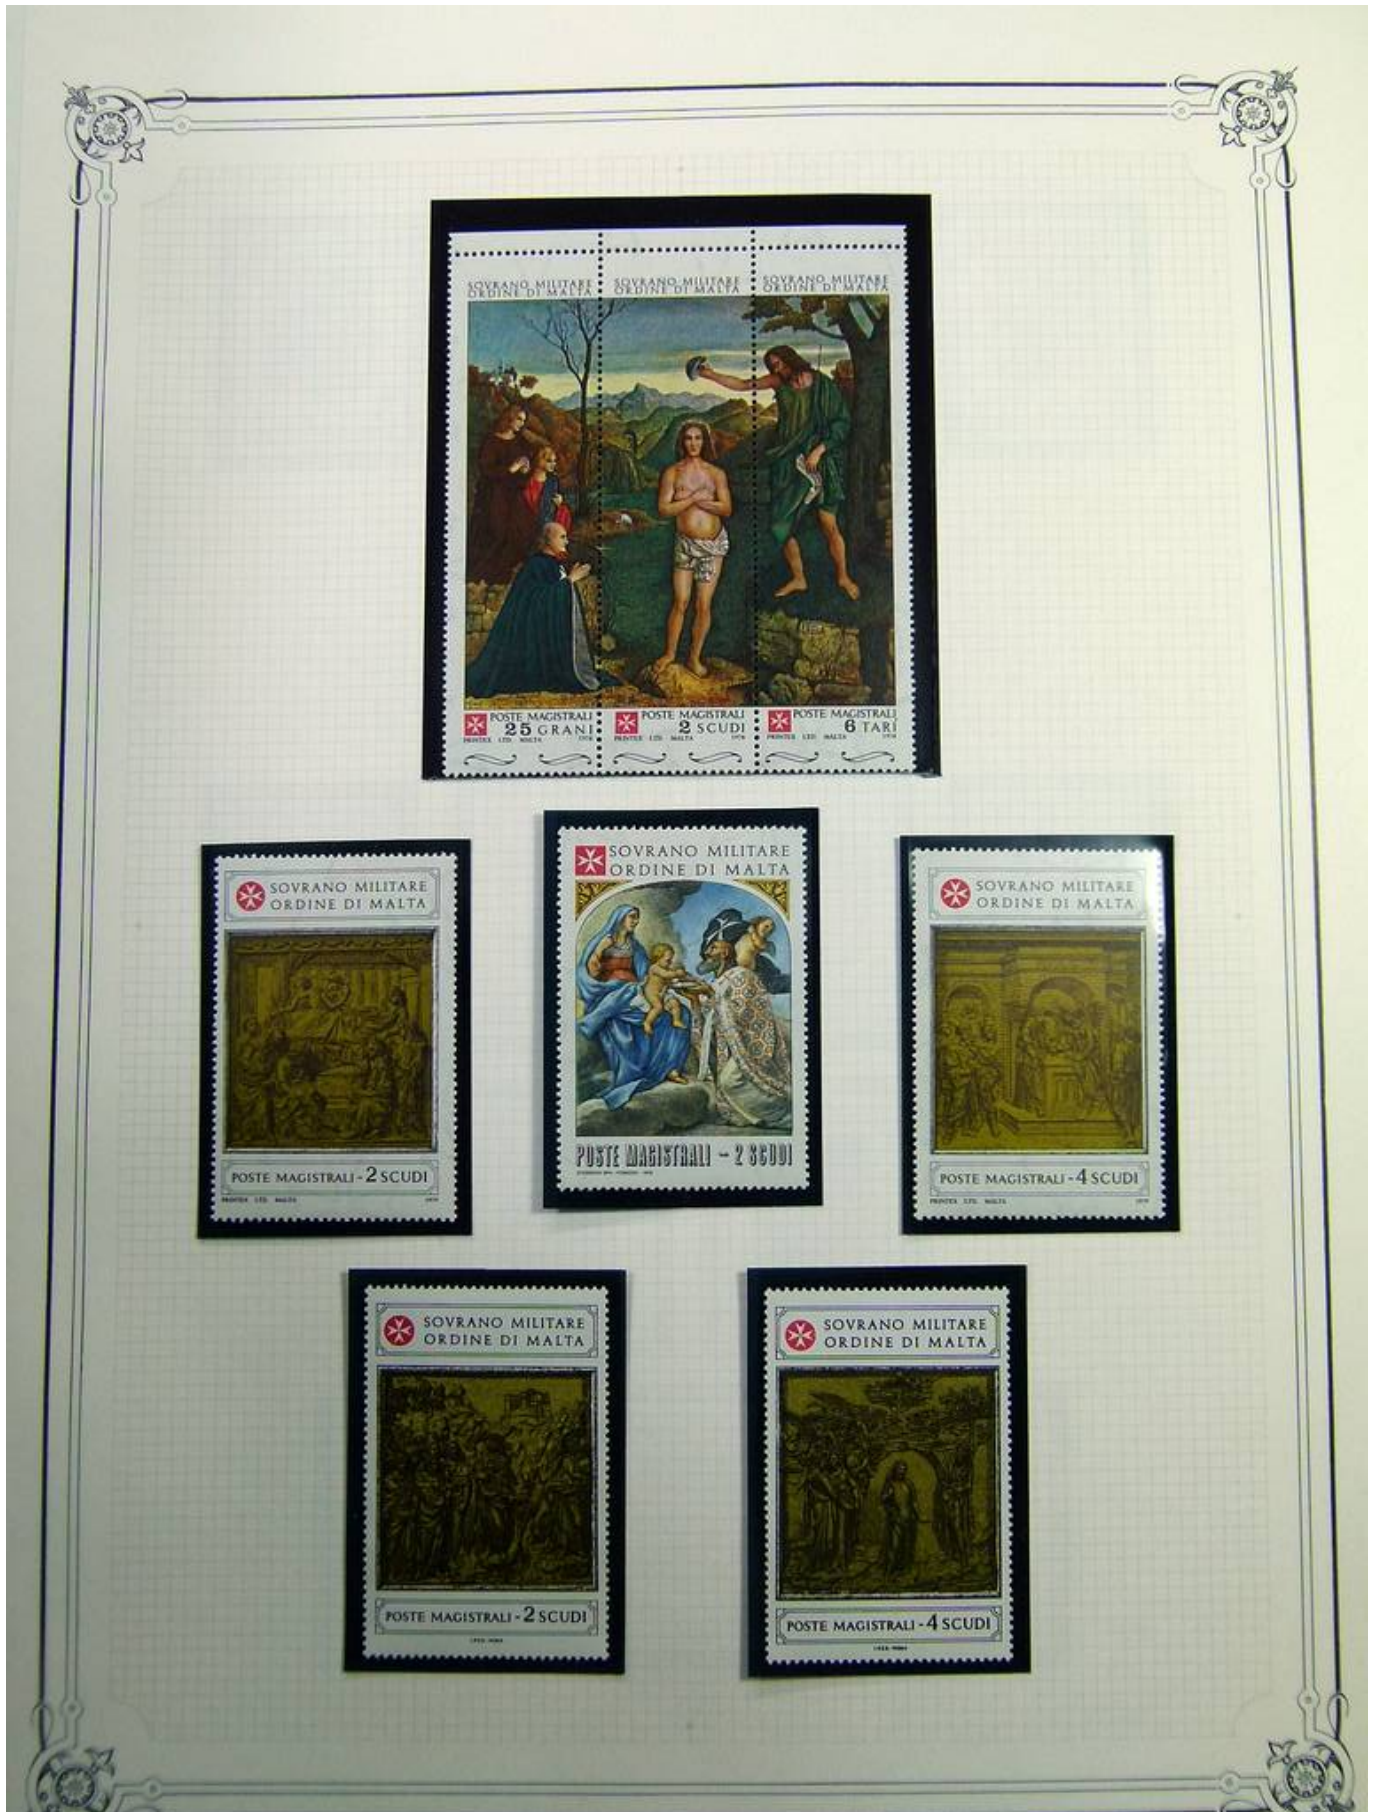

---

Lot nr.: L261116

Land/Typ: Europa

SMOM Sammlung, von 1866 bis 1988, auf Albumseiten, mit postfr. Briefmarken.

Preis: 110 eur

[Gehen Sie auf die viel auf [www.briefmarken-liste.com](http://www.briefmarken-liste.com)]

Foto nr.: 2

Foto nr.: 3

Foto nr.: 4

Foto nr.: 5

Foto nr.: 6

Foto nr.: 7

Foto nr.: 8

Foto nr.: 9

Foto nr.: 10

Foto nr.: 11

Foto nr.: 12

Foto nr.: 13

Foto nr.: 14

Foto nr.: 15

Foto nr.: 16

Foto nr.: 17