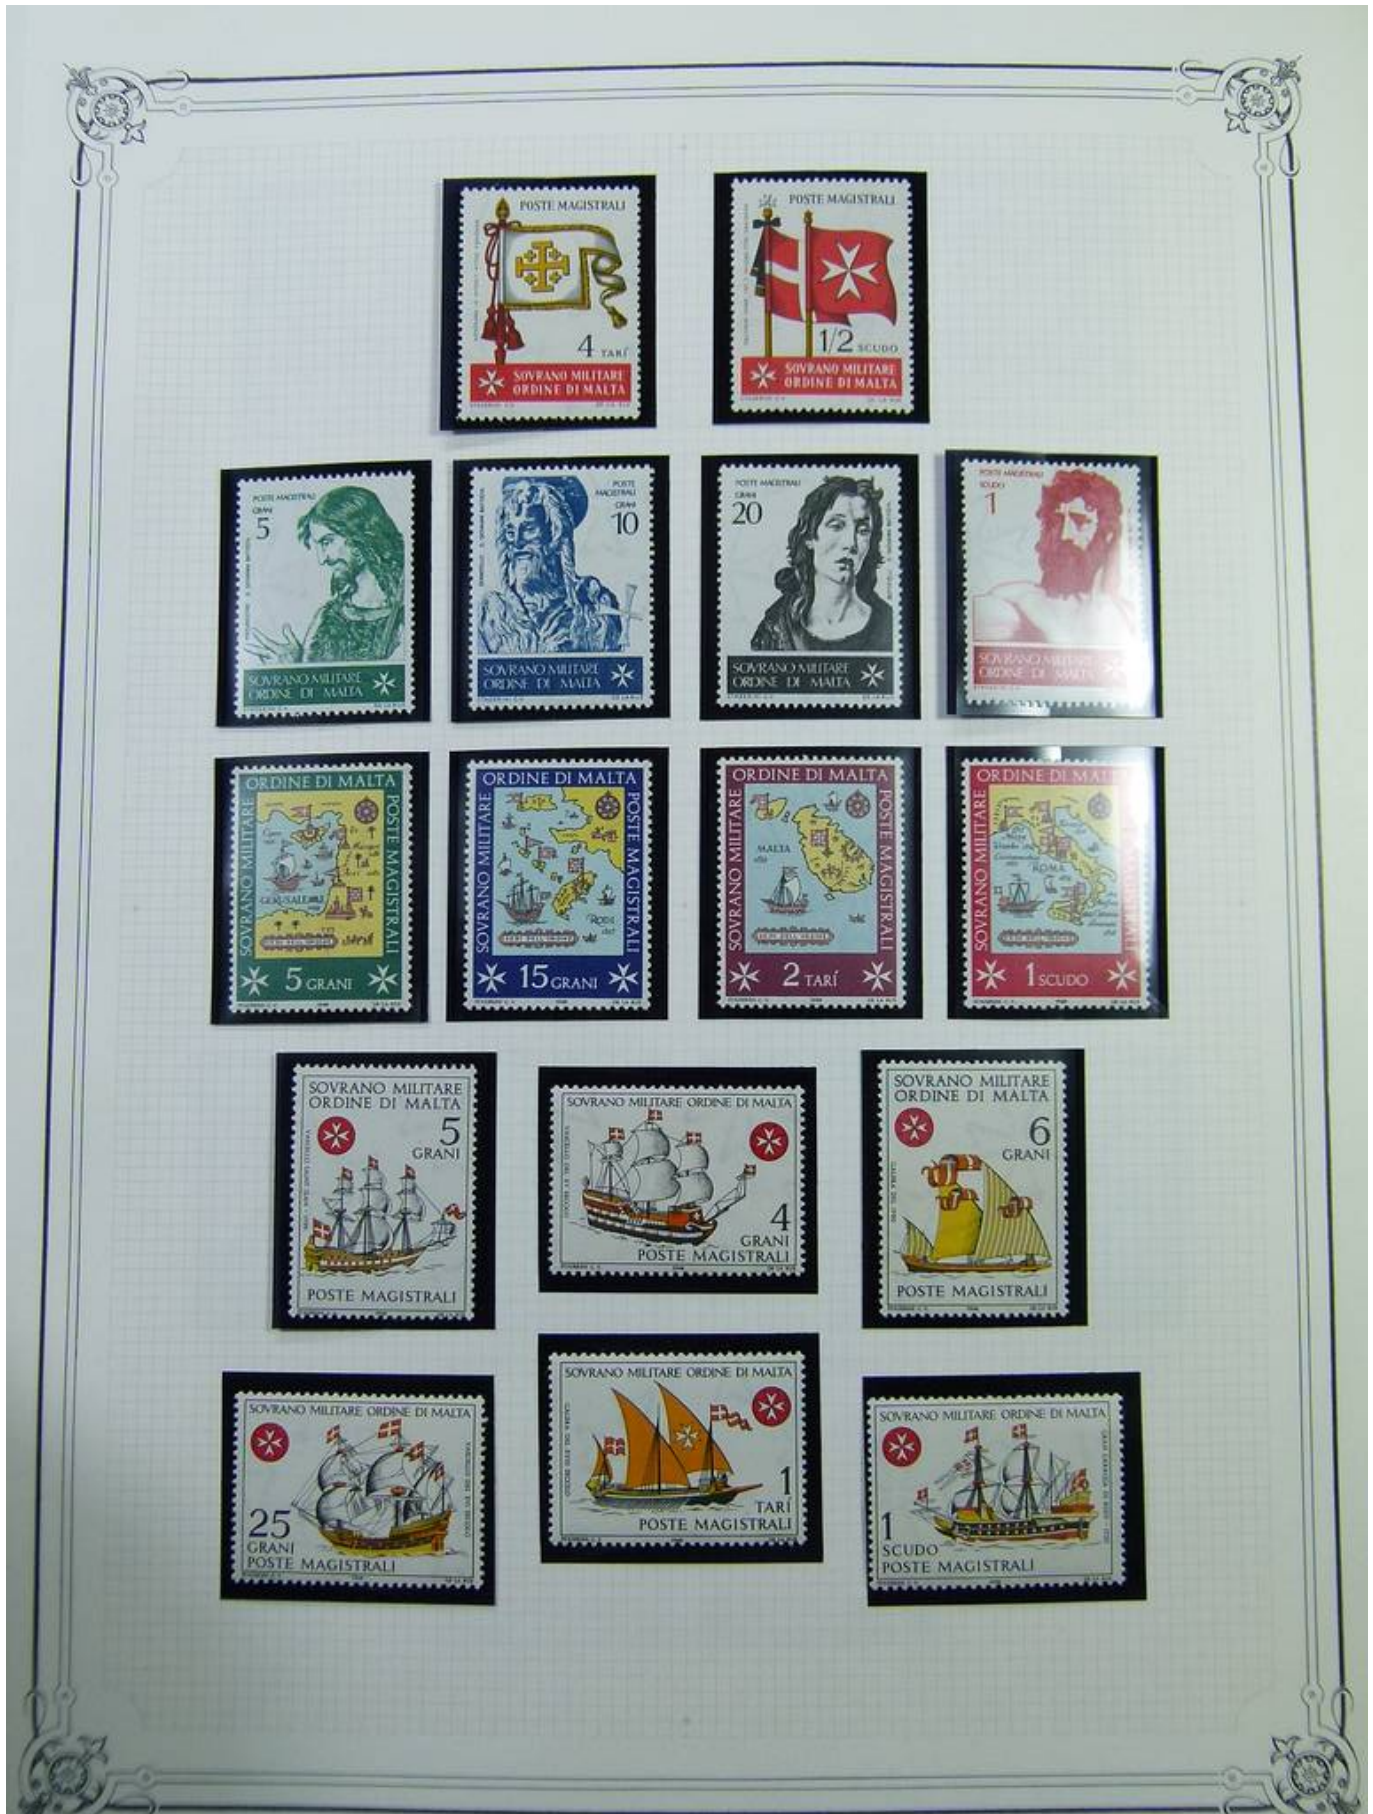

---

Lot nr.: L261116

Land/Typ: Europa

SMOM Sammlung, von 1866 bis 1988, auf Albumseiten, mit postfr. Briefmarken.

Preis: 110 eur

[Gehen Sie auf die viel auf [www.briefmarken-liste.com](http://www.briefmarken-liste.com)]

Foto nr.: 2

Foto nr.: 3

Foto nr.: 4

Foto nr.: 5

Foto nr.: 6

Foto nr.: 7

Foto nr.: 8

Foto nr.: 9

Foto nr.: 10

Foto nr.: 11

Foto nr.: 12

Foto nr.: 13

Foto nr.: 14

Foto nr.: 15

Foto nr.: 16

Foto nr.: 17