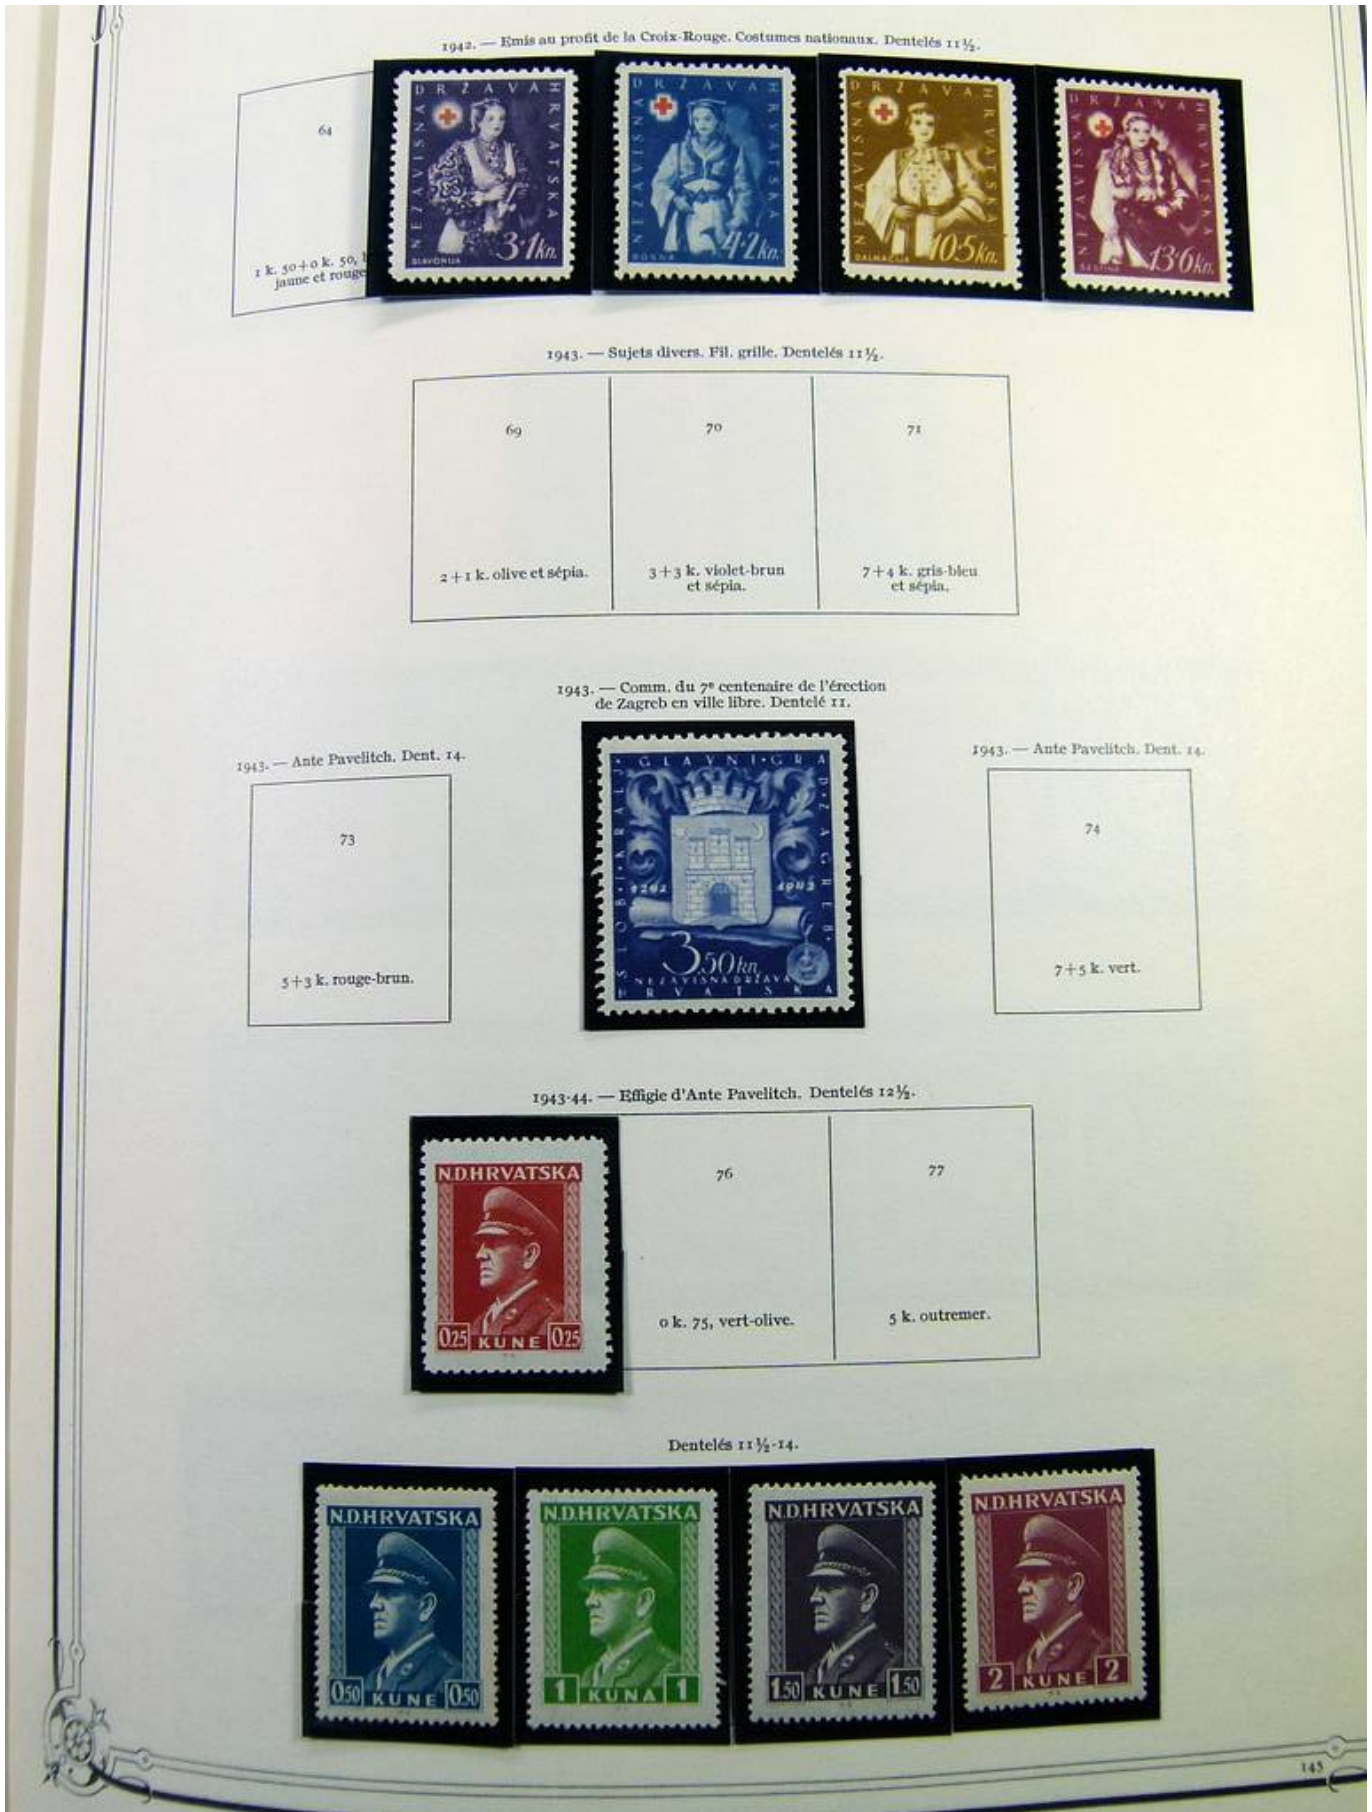

Foto nr.: 40