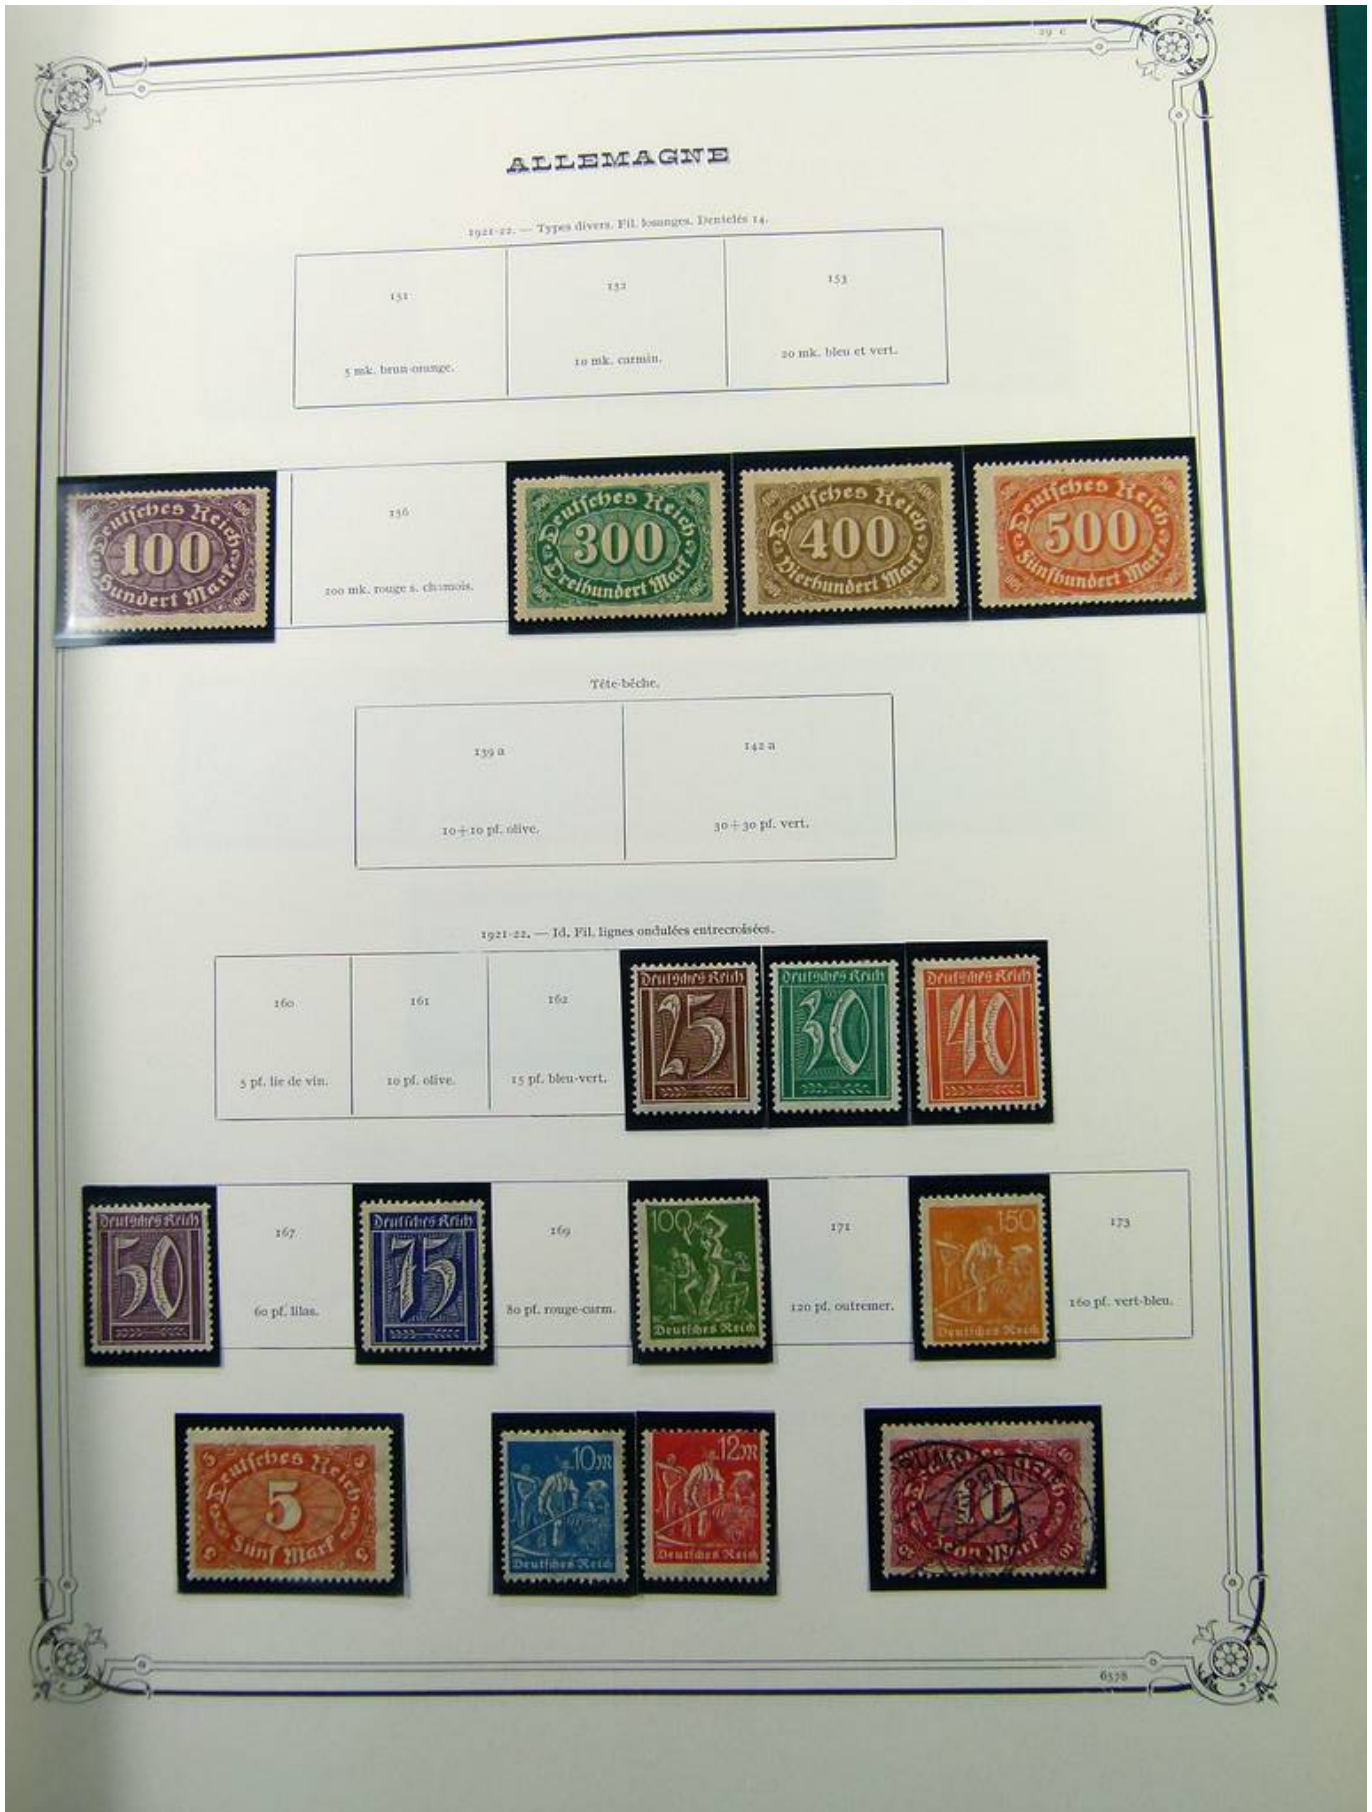

Lot nr.: L261111

Land/Typ: Europa

Sammlung Deutschland, Reich und Besatzungen, aus dem Jahr 1872, im Album, mit postfr./ungebr. und gest. Briefmarken.

Preis: 170 eur

[Gehen Sie auf die viel auf www.briefmarken-liste.com]

Foto nr.: 2

Foto nr.: 3

Foto nr.: 4

Foto nr.: 5

Foto nr.: 6

Foto nr.: 7

Foto nr.: 8

Foto nr.: 9