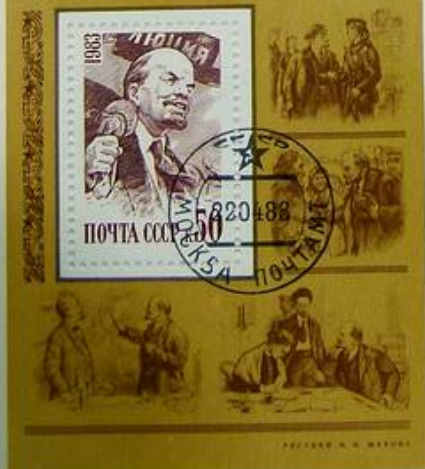

EMISSION
1983

Journée de l'astronautique

Блок 4°163

EMISSION
1983

113^{em} Anniversaire de la naissance de Lénine.

В. И. ЛЕНИН 1870-1924

Блок 4°164

В. И. ЛЕНИН 1870-1924