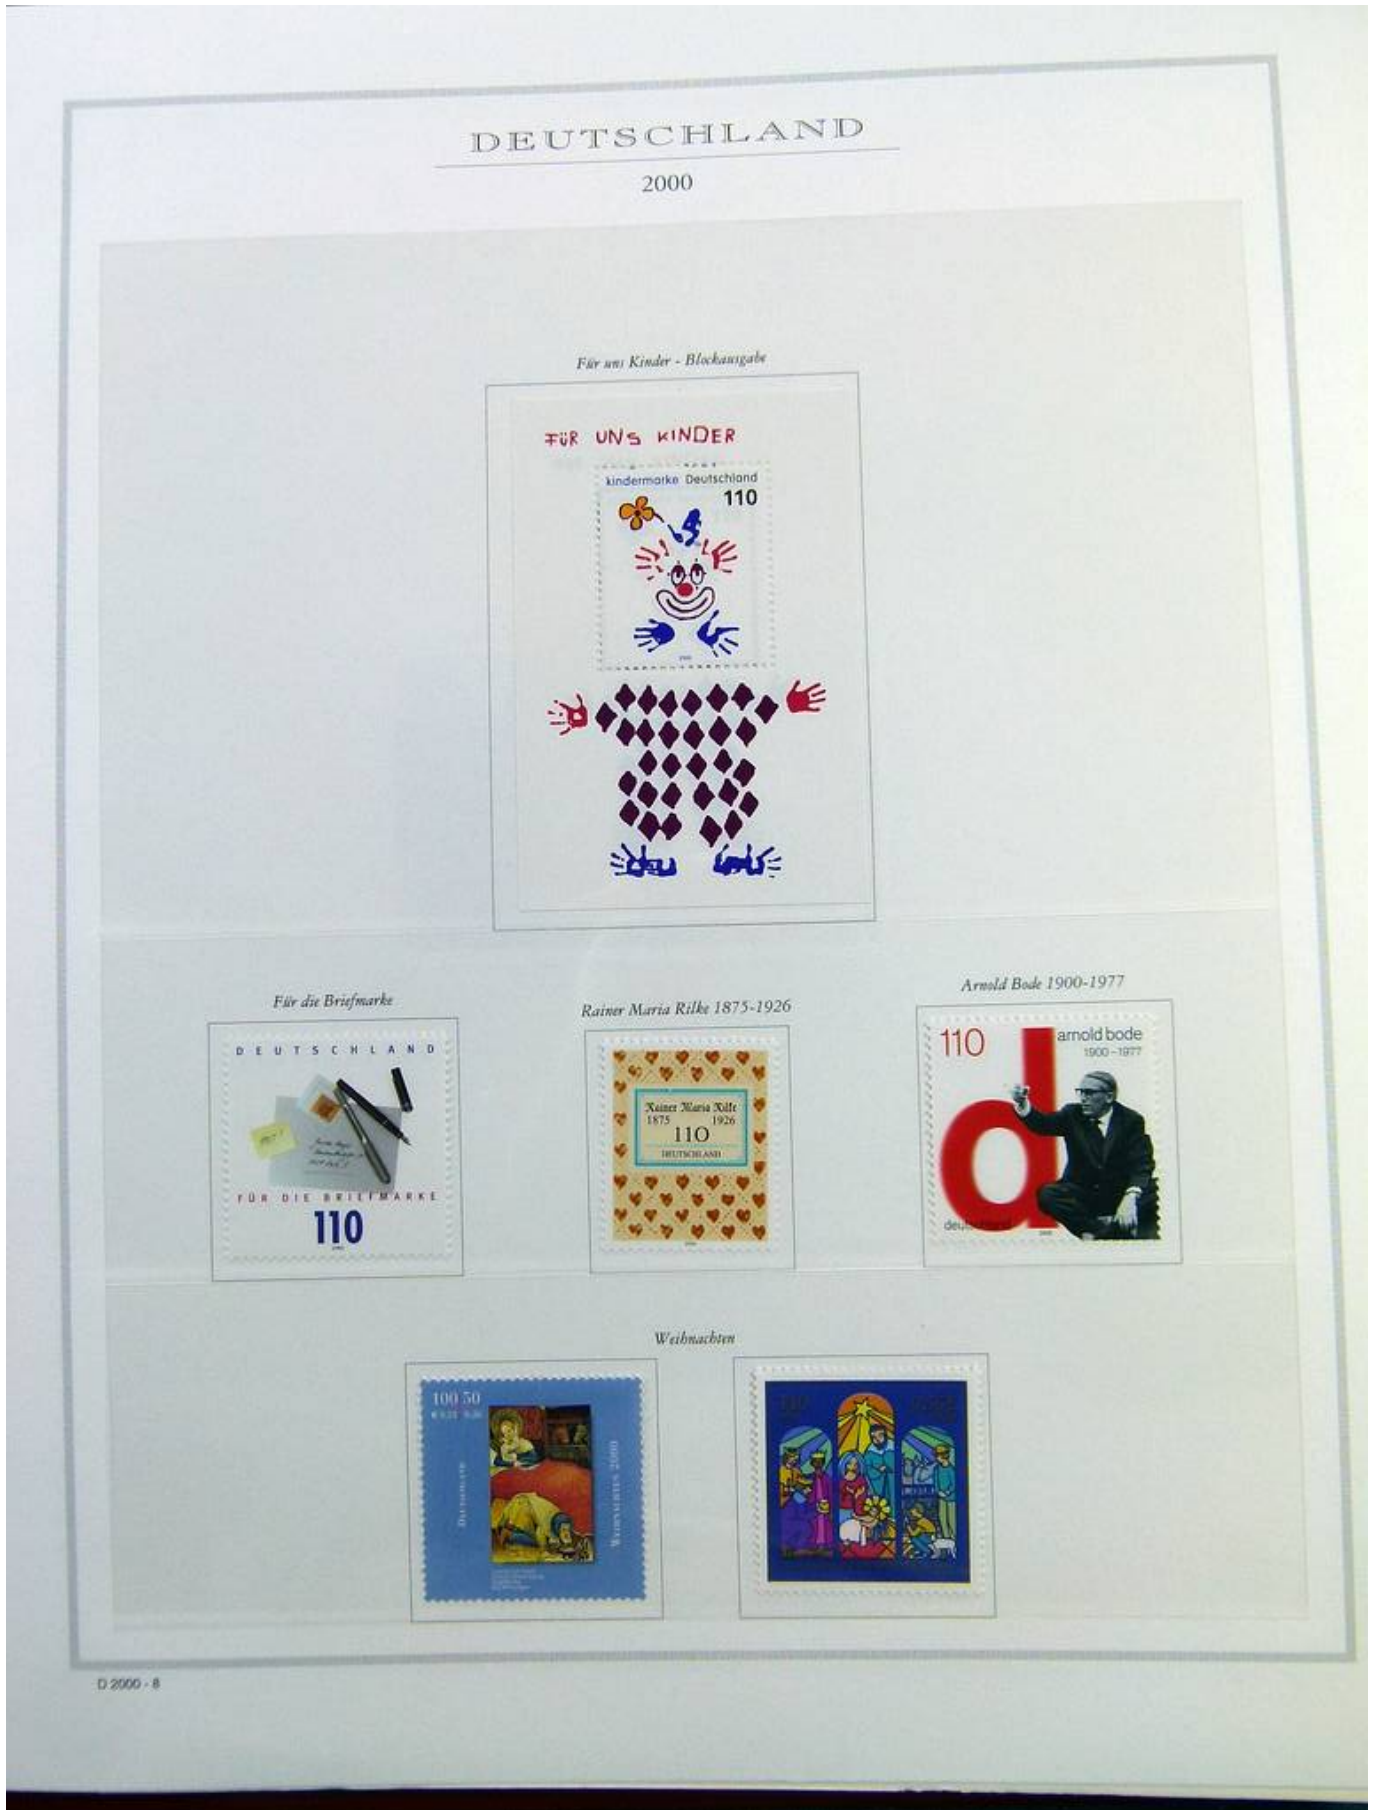

Foto nr.: 45