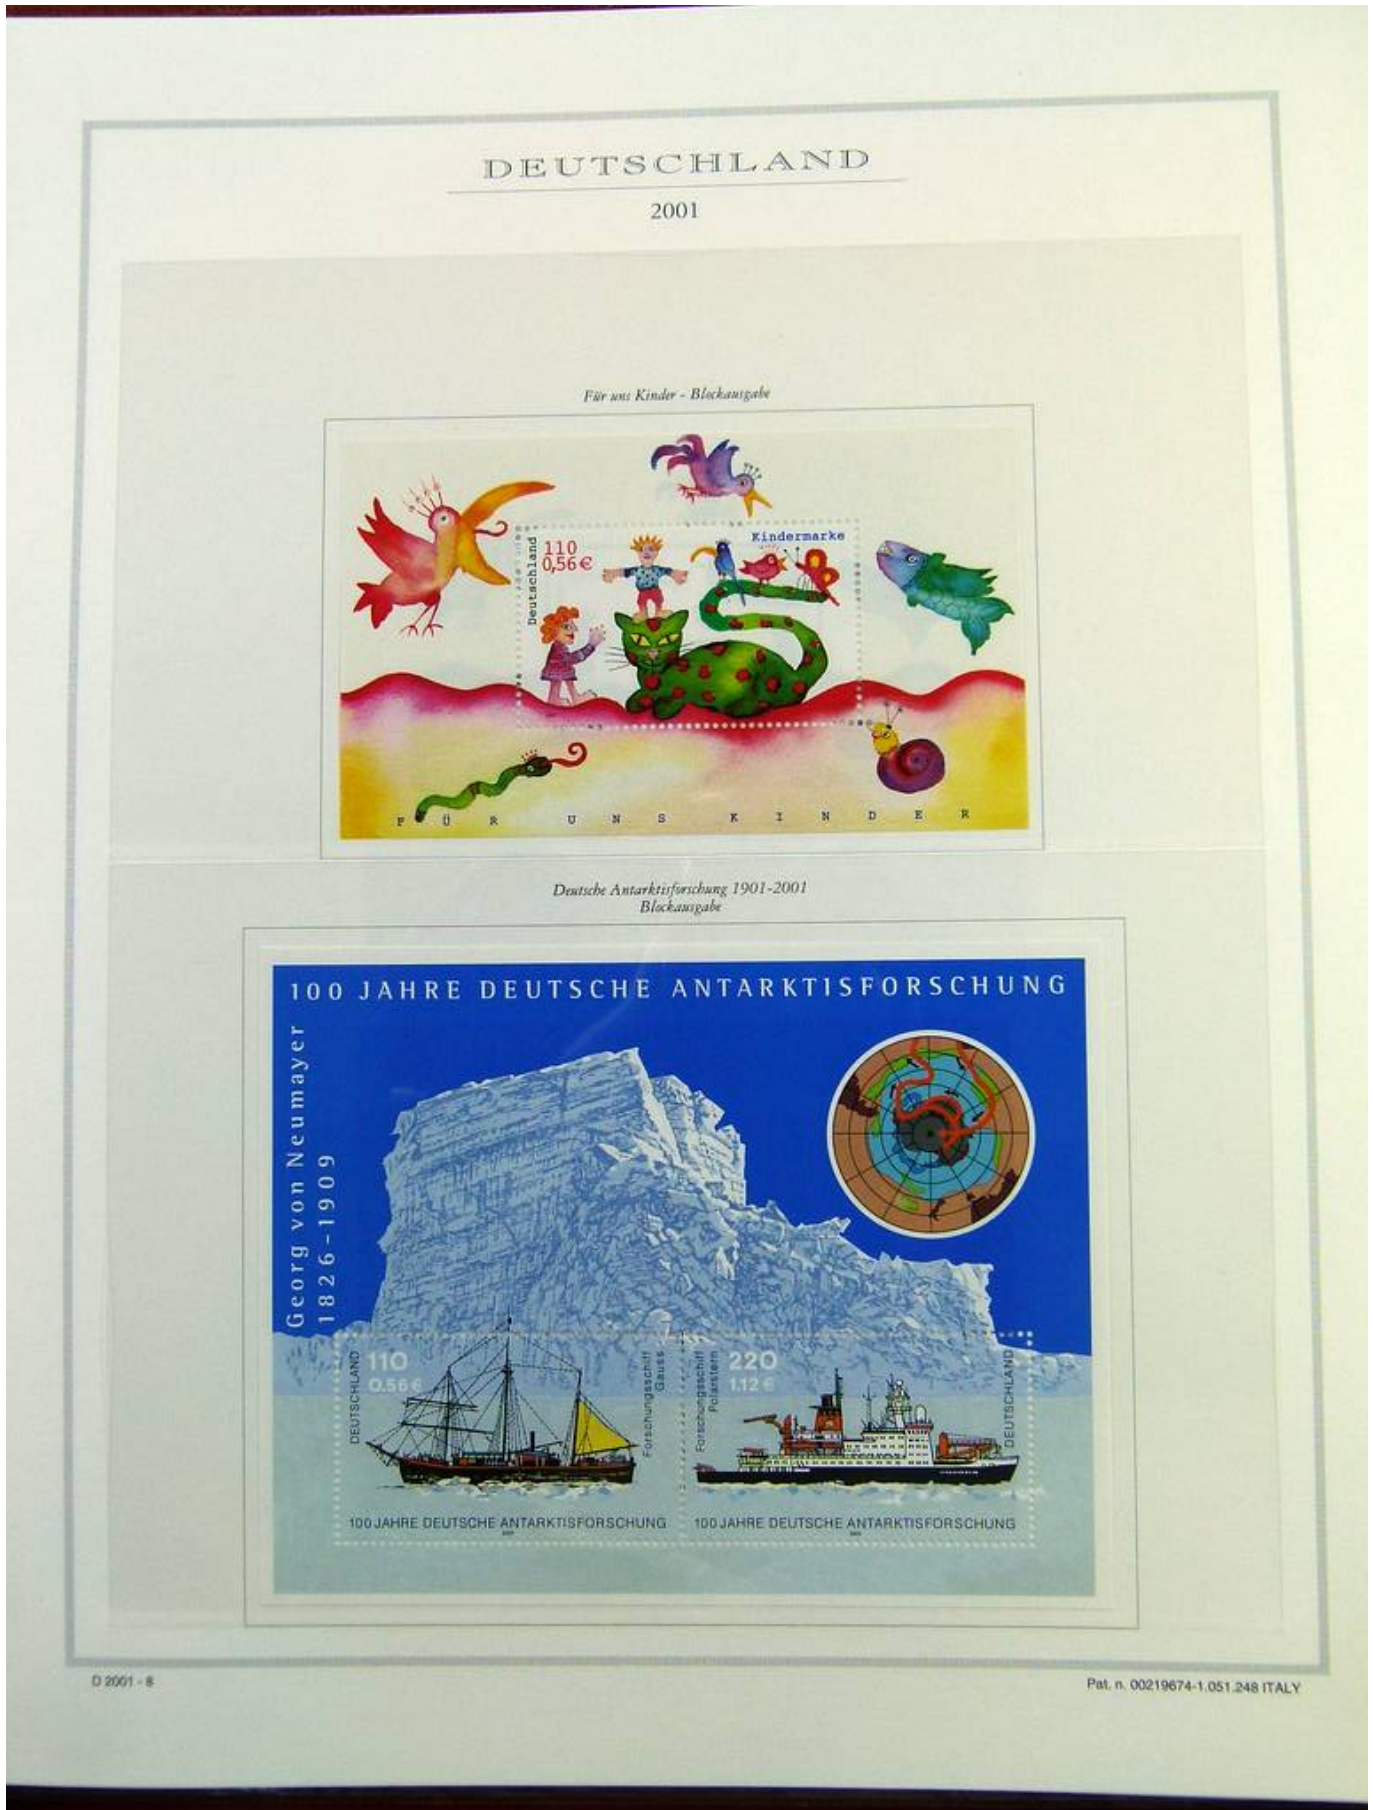

Foto nr.: 56