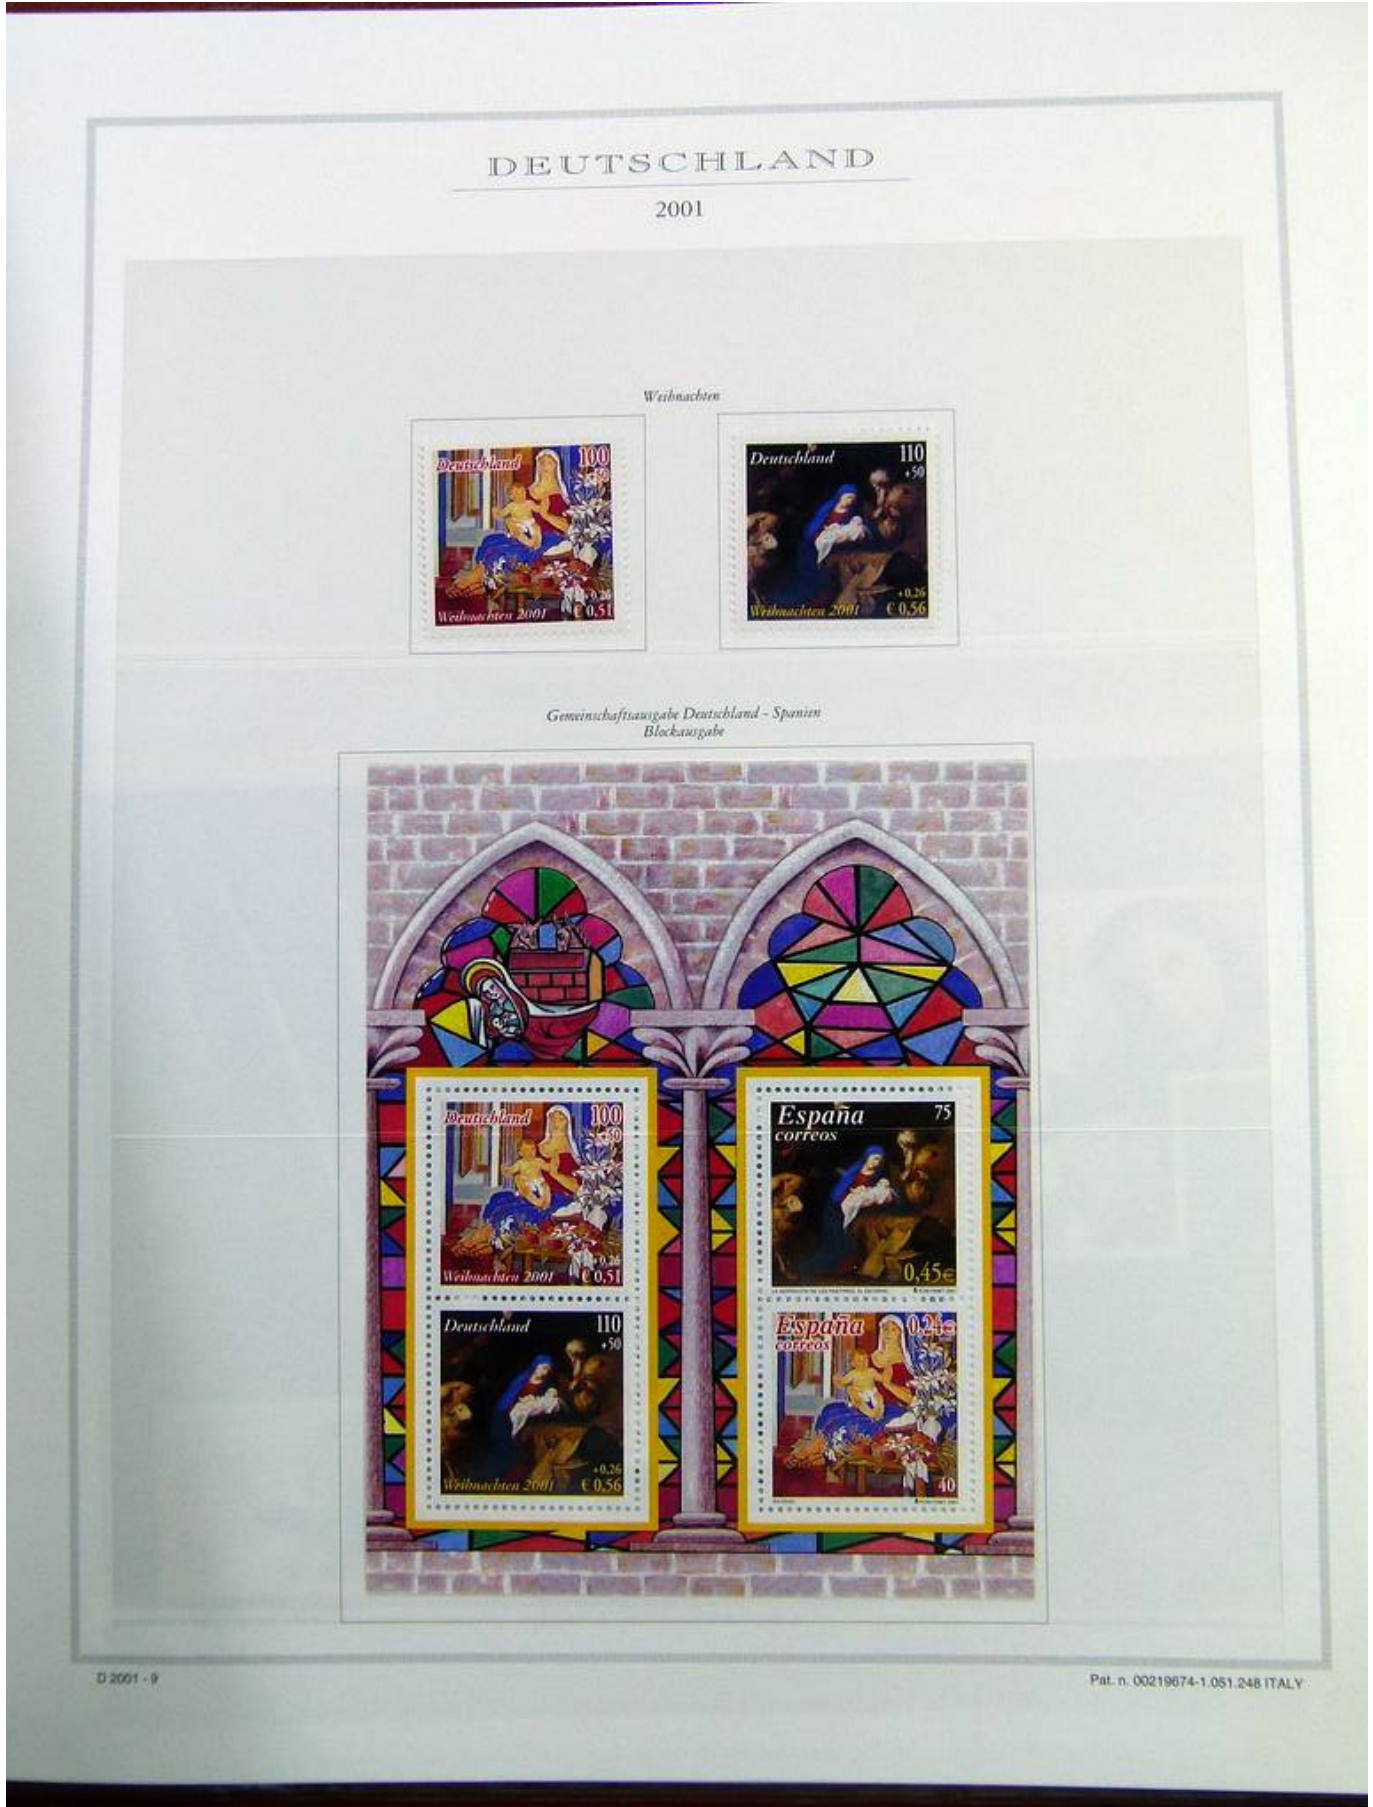

Foto nr.: 57