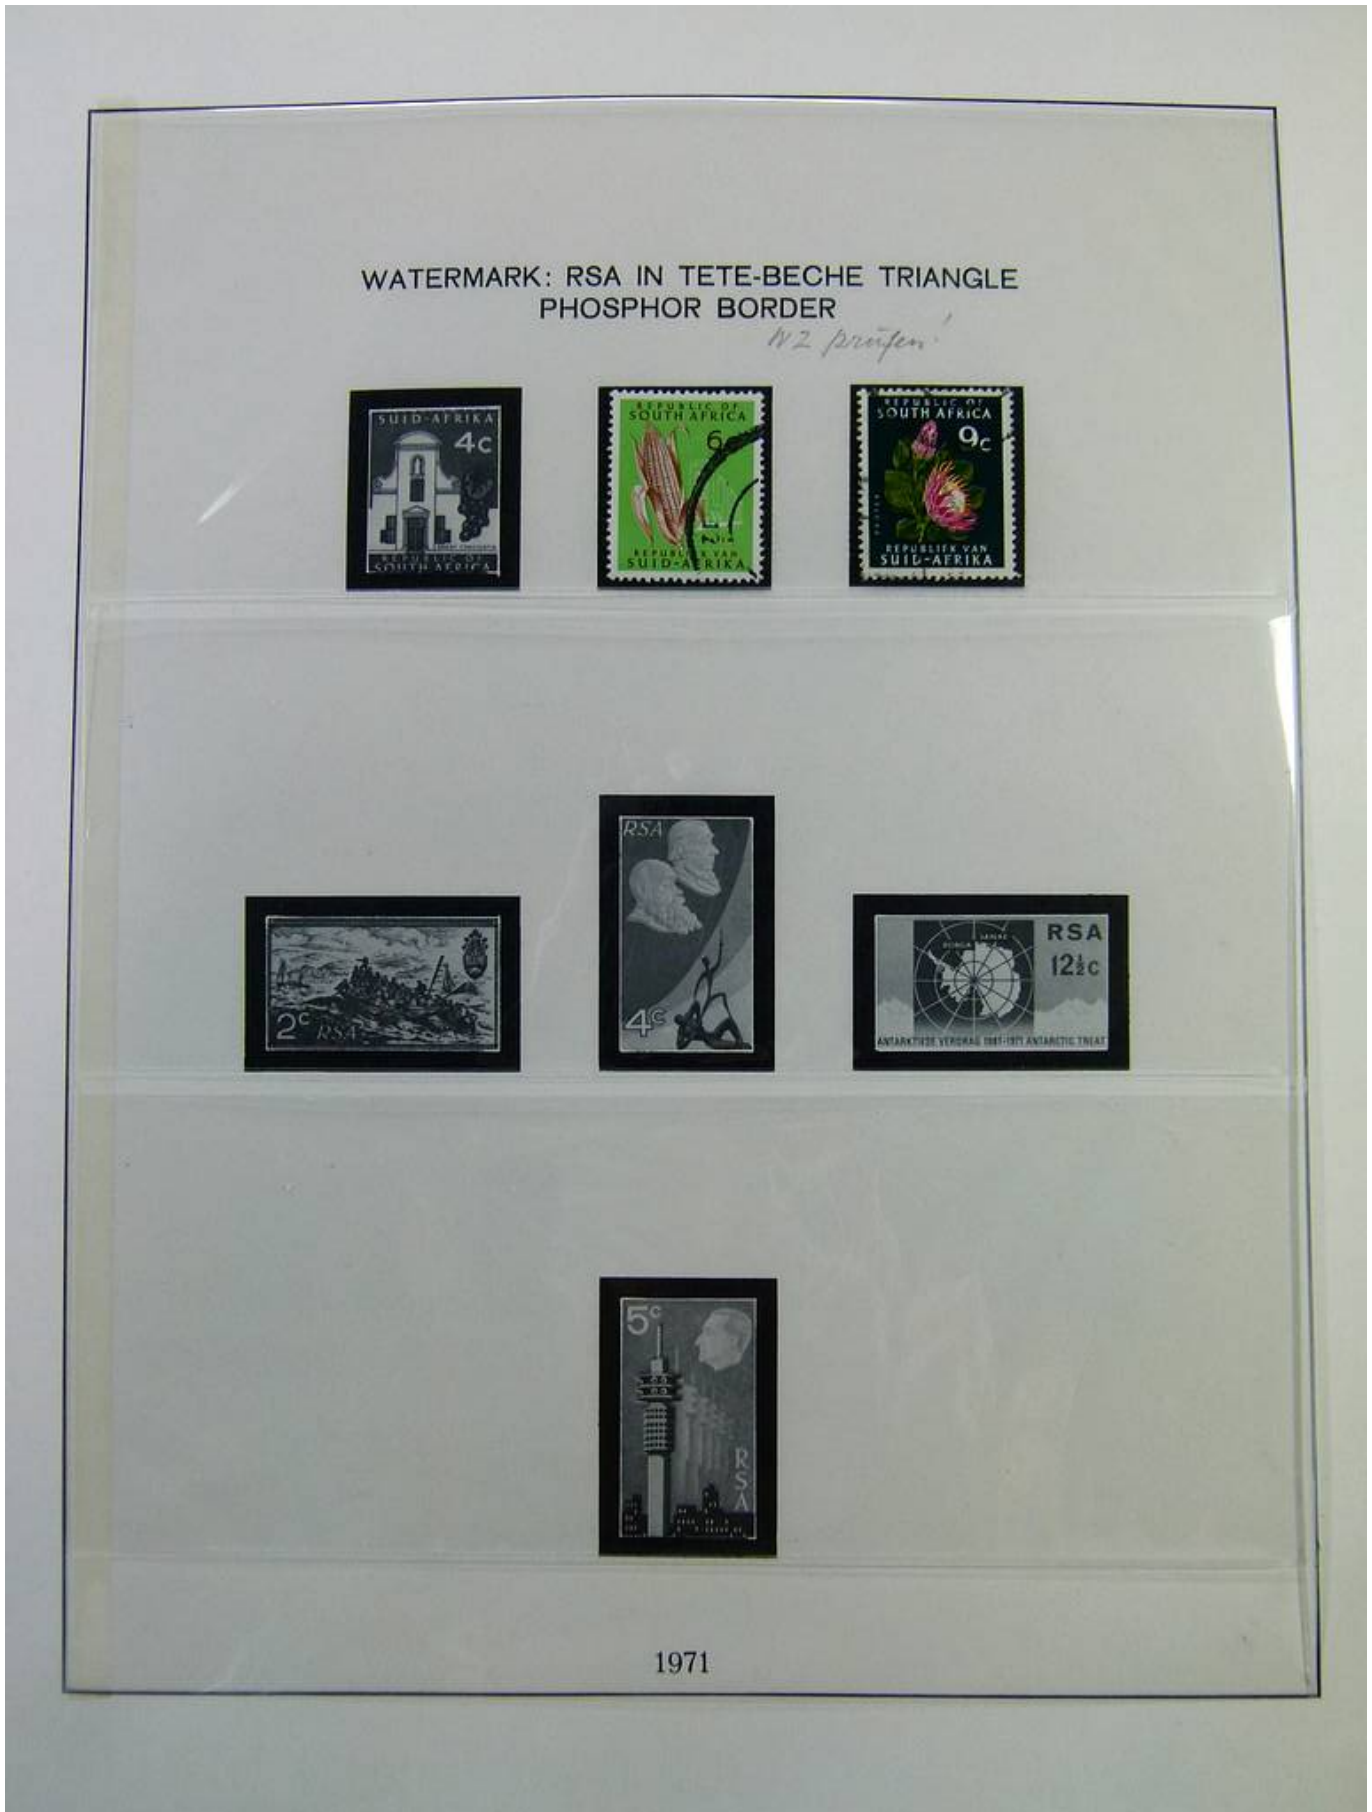

Lotto no.: L254234

Nazione/Tipo: Africa

Resti di collezione Sud Africa, su 2 album Lindner, dal 1900 al 1985.

Prezzo: 40 eur

[[Vai al sito www.matirafil.com](http://www.matirafil.com)]

Foto nr.: 2

Foto nr.: 3

Foto nr.: 4

Foto nr.: 5

Foto nr.: 6

Foto nr.: 7

Foto nr.: 8

Foto nr.: 9

Foto nr.: 11

Foto nr.: 12

Foto nr.: 13

Foto nr.: 14

Foto nr.: 15

Foto nr.: 16

Foto nr.: 17

Foto nr.: 18

Foto nr.: 19

Foto nr.: 20

Foto nr.: 21

Foto nr.: 22

Foto nr.: 23

Foto nr.: 24

Foto nr.: 25

Foto nr.: 26

Foto nr.: 27

Foto nr.: 28