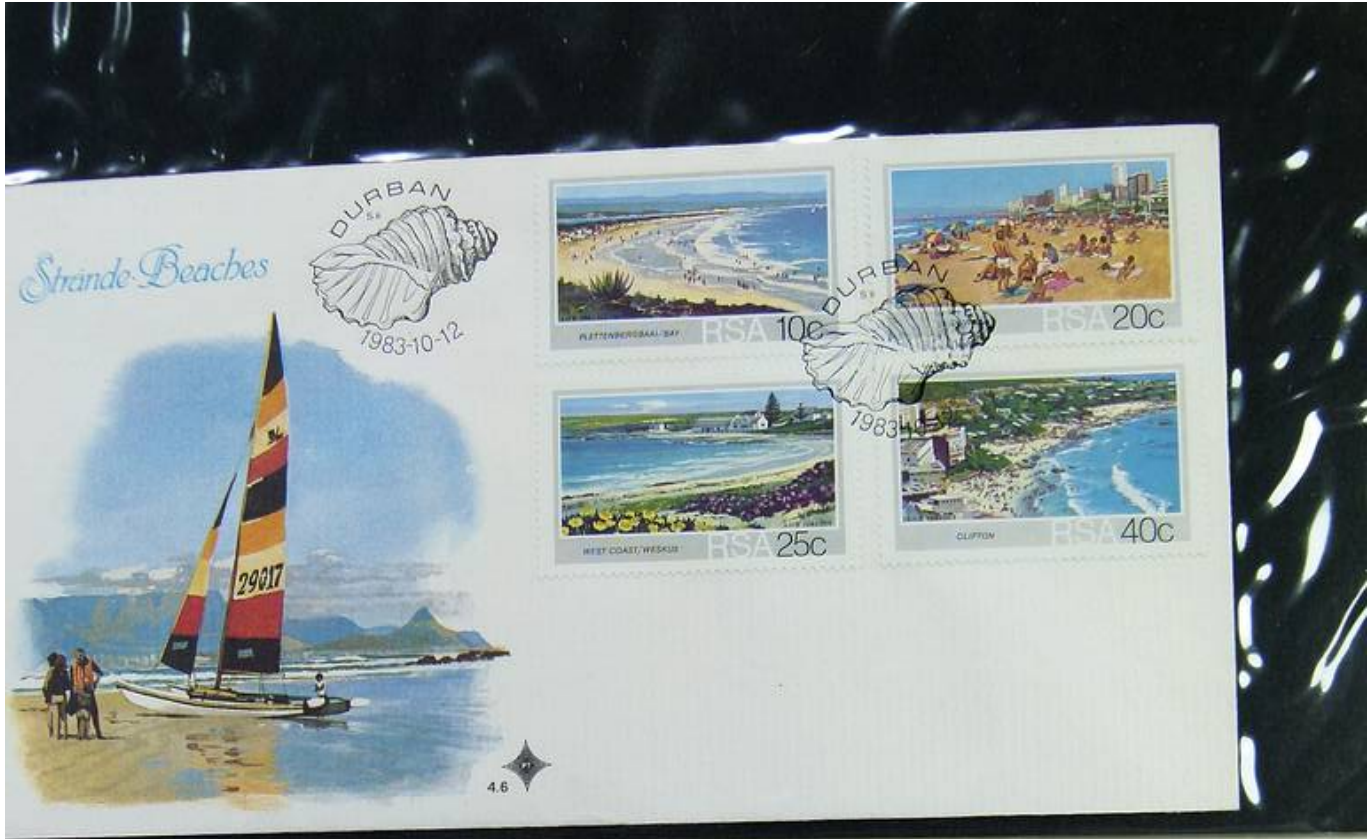

Lotto no.: L254234

Nazione/Tipo: Africa

Resti di collezione Sud Africa, su 2 album Lindner, dal 1900 al 1985.

Prezzo: 40 eur

[[Vai al sito www.matirafil.com](http://www.matirafil.com)]

Foto nr.: 2

Foto nr.: 3

Foto nr.: 45

Foto nr.: 46

Foto nr.: 47

Foto nr.: 48

Foto nr.: 49

Foto nr.: 50

Foto nr.: 51

Foto nr.: 52