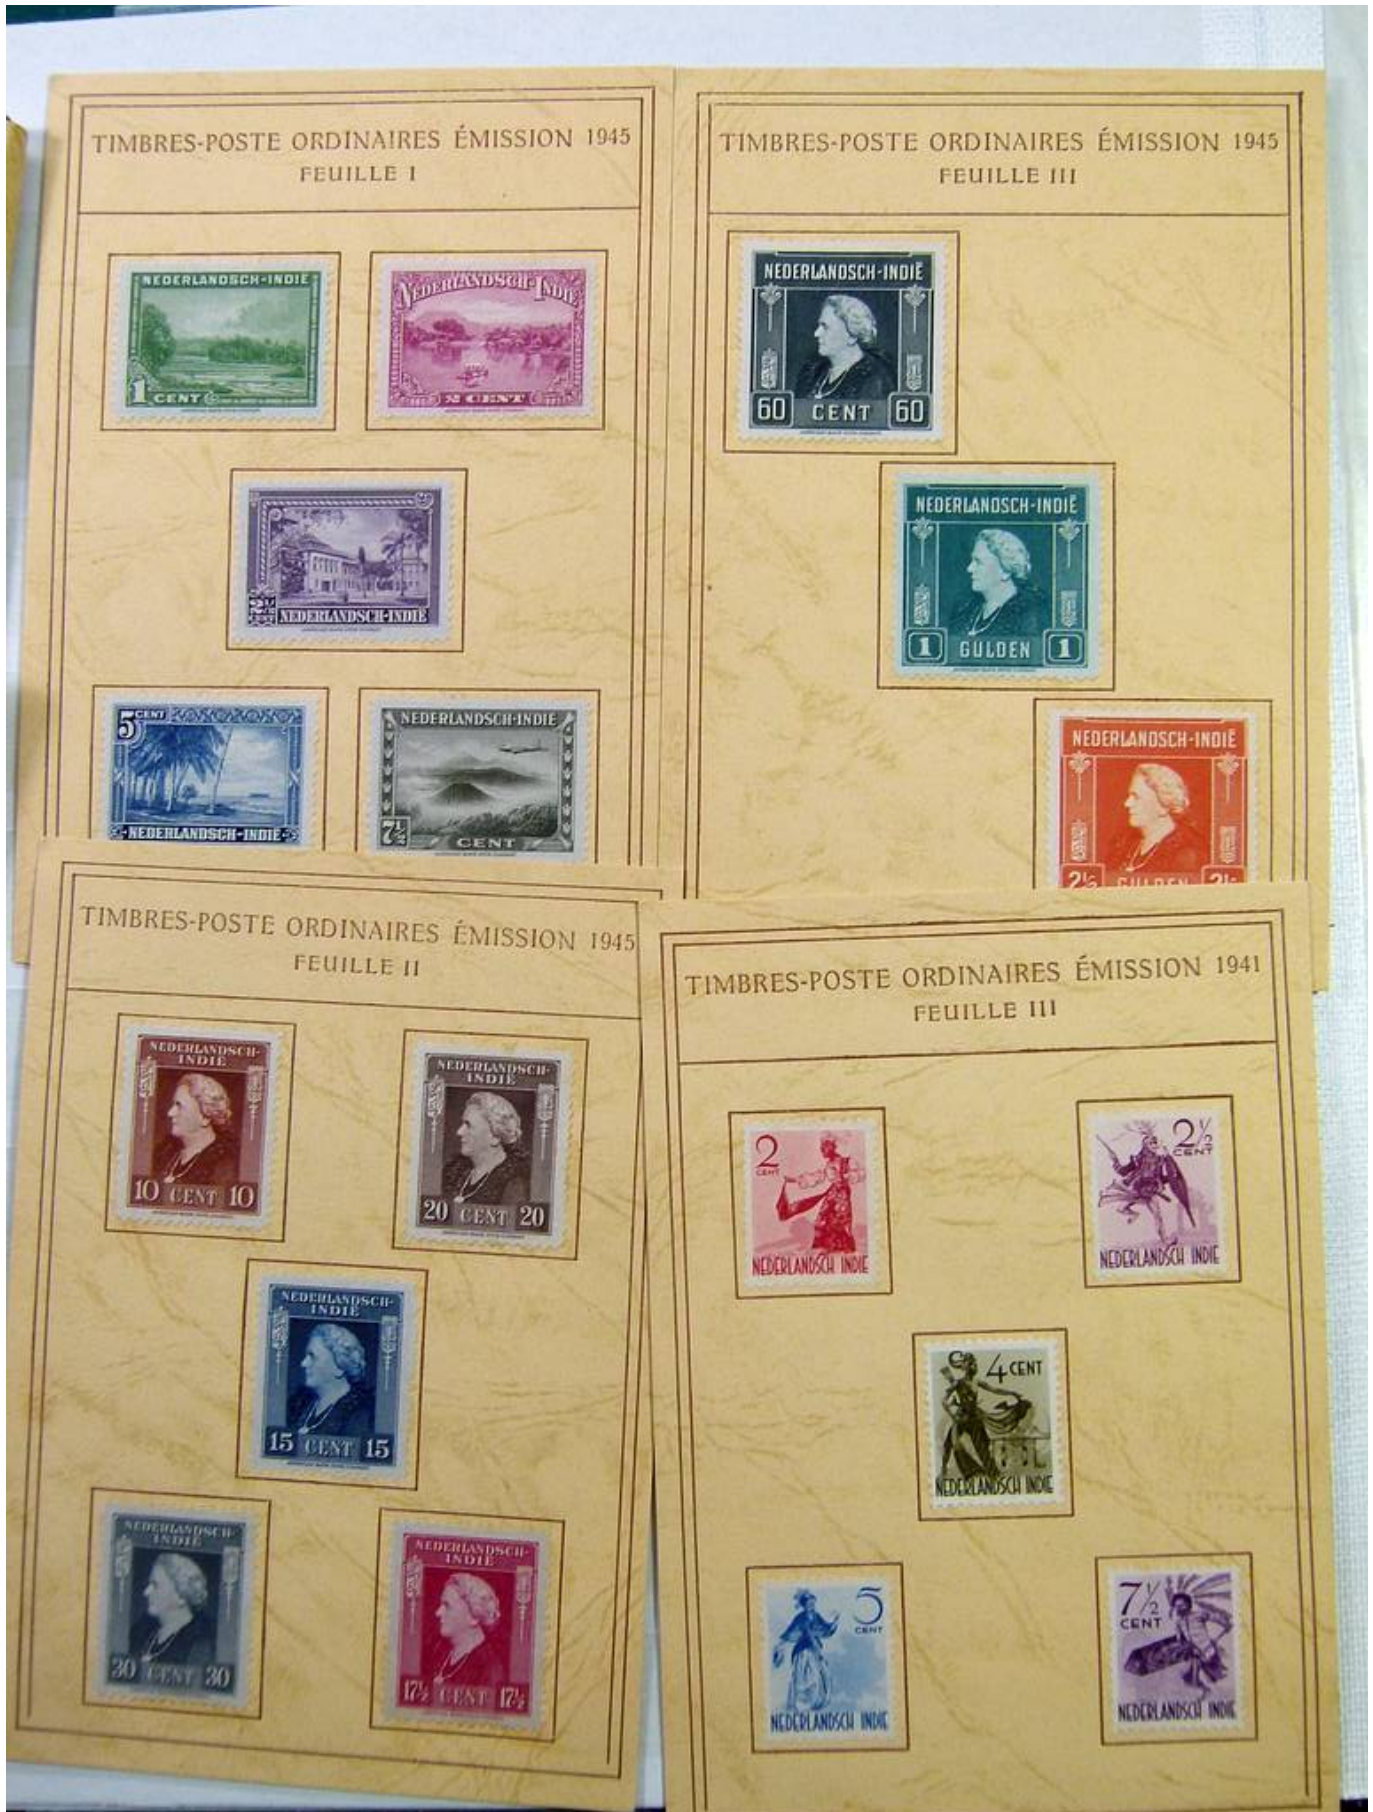

Lot nr.: L254225

Land/Typ: Rest der welt

Weltsammlung mit neuen und gest. Briefmarken aus der klassischen Periode, von denen viele wertvoll sind.
Bitte prüfen Sie die Sammlung sorgfältig.

Preis: 100 eur

[Gehen Sie auf die viel auf www.briefmarken-liste.com]

Foto nr.: 2

Foto nr.: 3

Foto nr.: 4

Foto nr.: 5

Foto nr.: 7

Foto nr.: 9

Foto nr.: 10

Foto nr.: 11