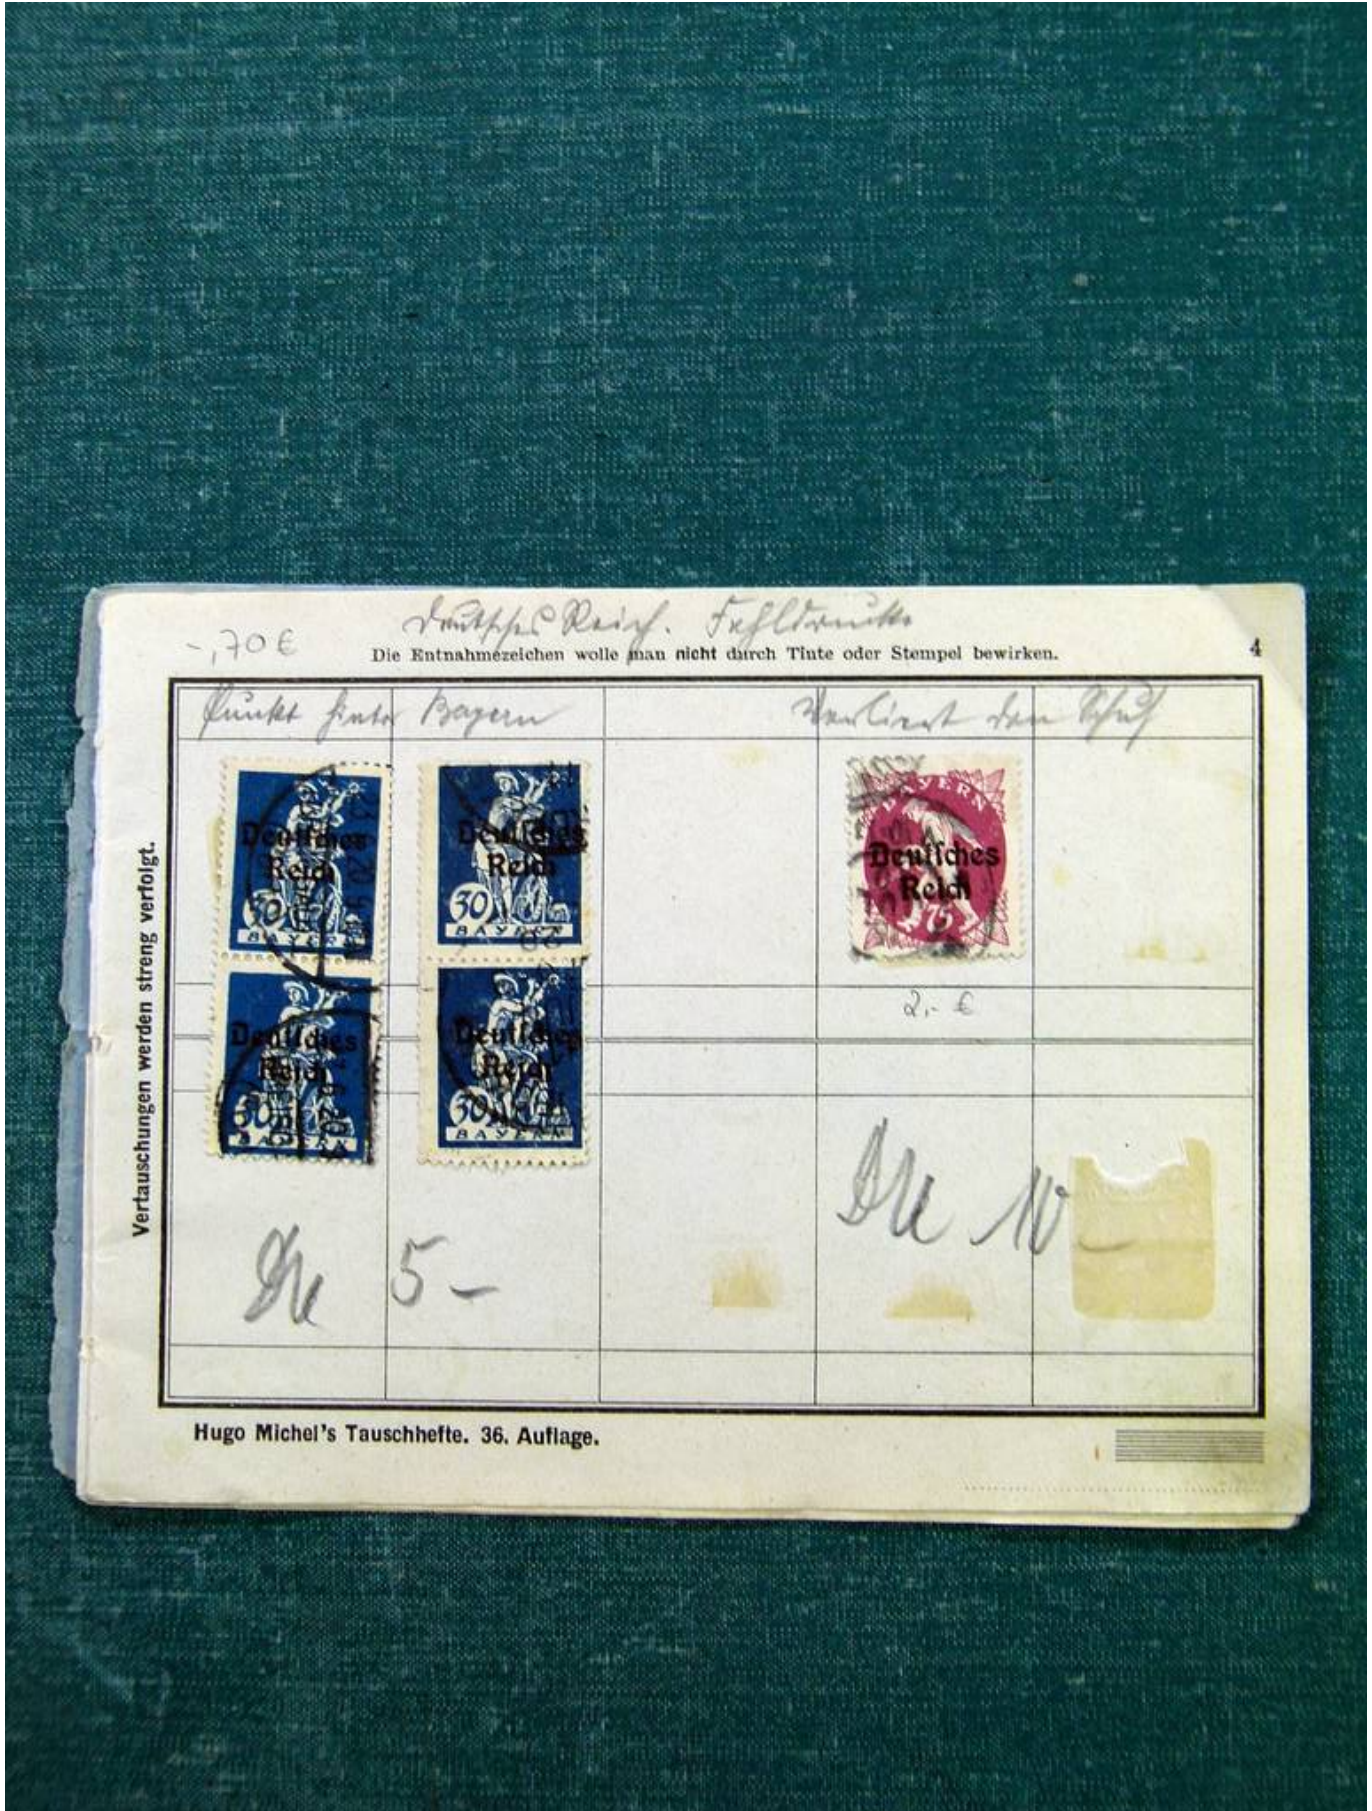

Lot nr.: L254215

Land/Typ: Nachlässe

Sammlung mit Markenheftchen und Münzen.

Preis: 20 eur

[Gehen Sie auf die viel auf www.briefmarken-liste.com]

Foto nr.: 2

Foto nr.: 3

Foto nr.: 4

Foto nr.: 5

Foto nr.: 6

Foto nr.: 7

Foto nr.: 8

Foto nr.: 9

-70E

Königliche Post. Fehltanträge
Die Entnahmezeichen wolle man nicht durch Tinte oder Stempel bewirken.

4