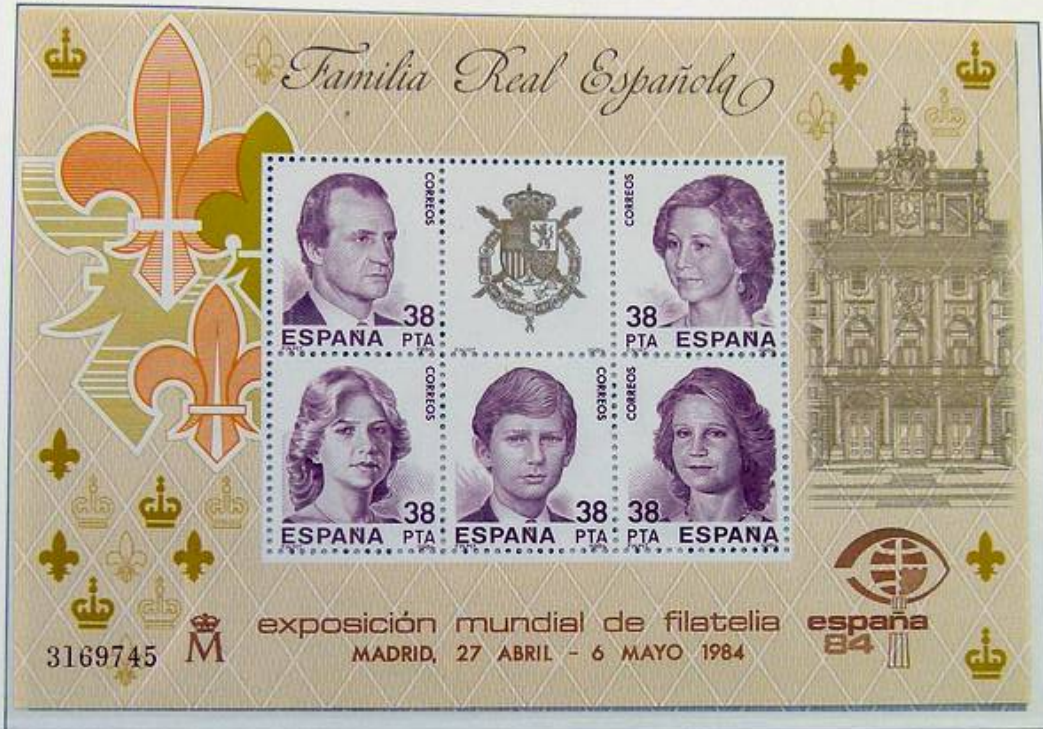

Foto nr.: 83

ESPAÑA

1984

||

B 8