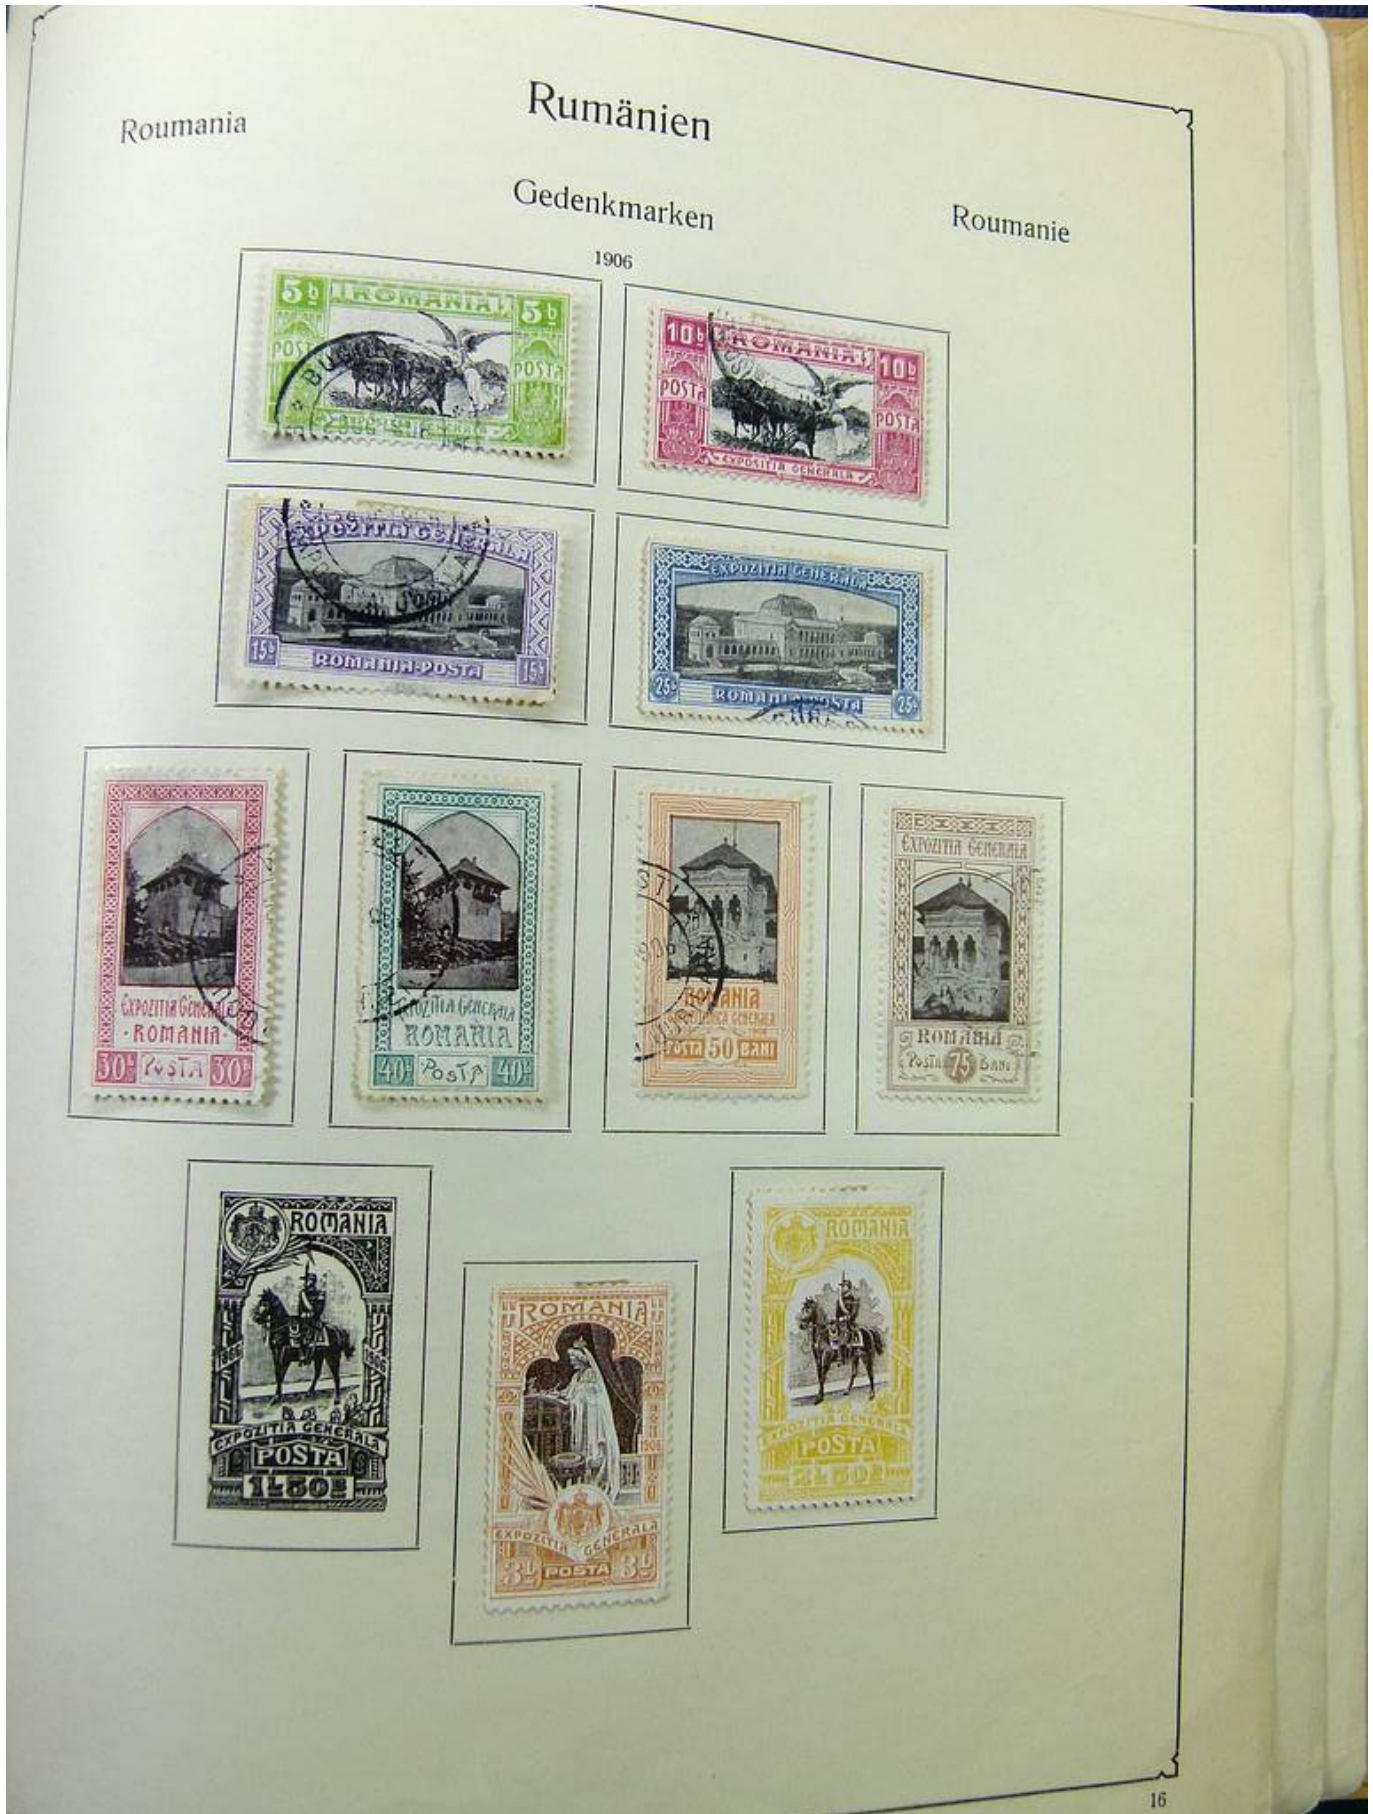

Lot nr.: L254188

Country/Type: Europe

Eastern Europe collection, in album, with MH and used stamps.

Price: 80 eur

[Go to the lot on www.sevenstamps.com]

Foto nr.: 2

Foto nr.: 3

Foto nr.: 4

1923/24

Portomarken

1919/22

wie Ausg. 1915
jedoch Farben-
änderung und
rein weißes Pap.

20 Stot.
lachsfarben

Farbenänderg.
1921

20 Stot.
orange

Foto nr.: 40

Foto nr.: 41

Foto nr.: 42

Foto nr.: 43

Foto nr.: 44

Foto nr.: 45

Foto nr.: 46

Foto nr.: 47

Foto nr.: 48