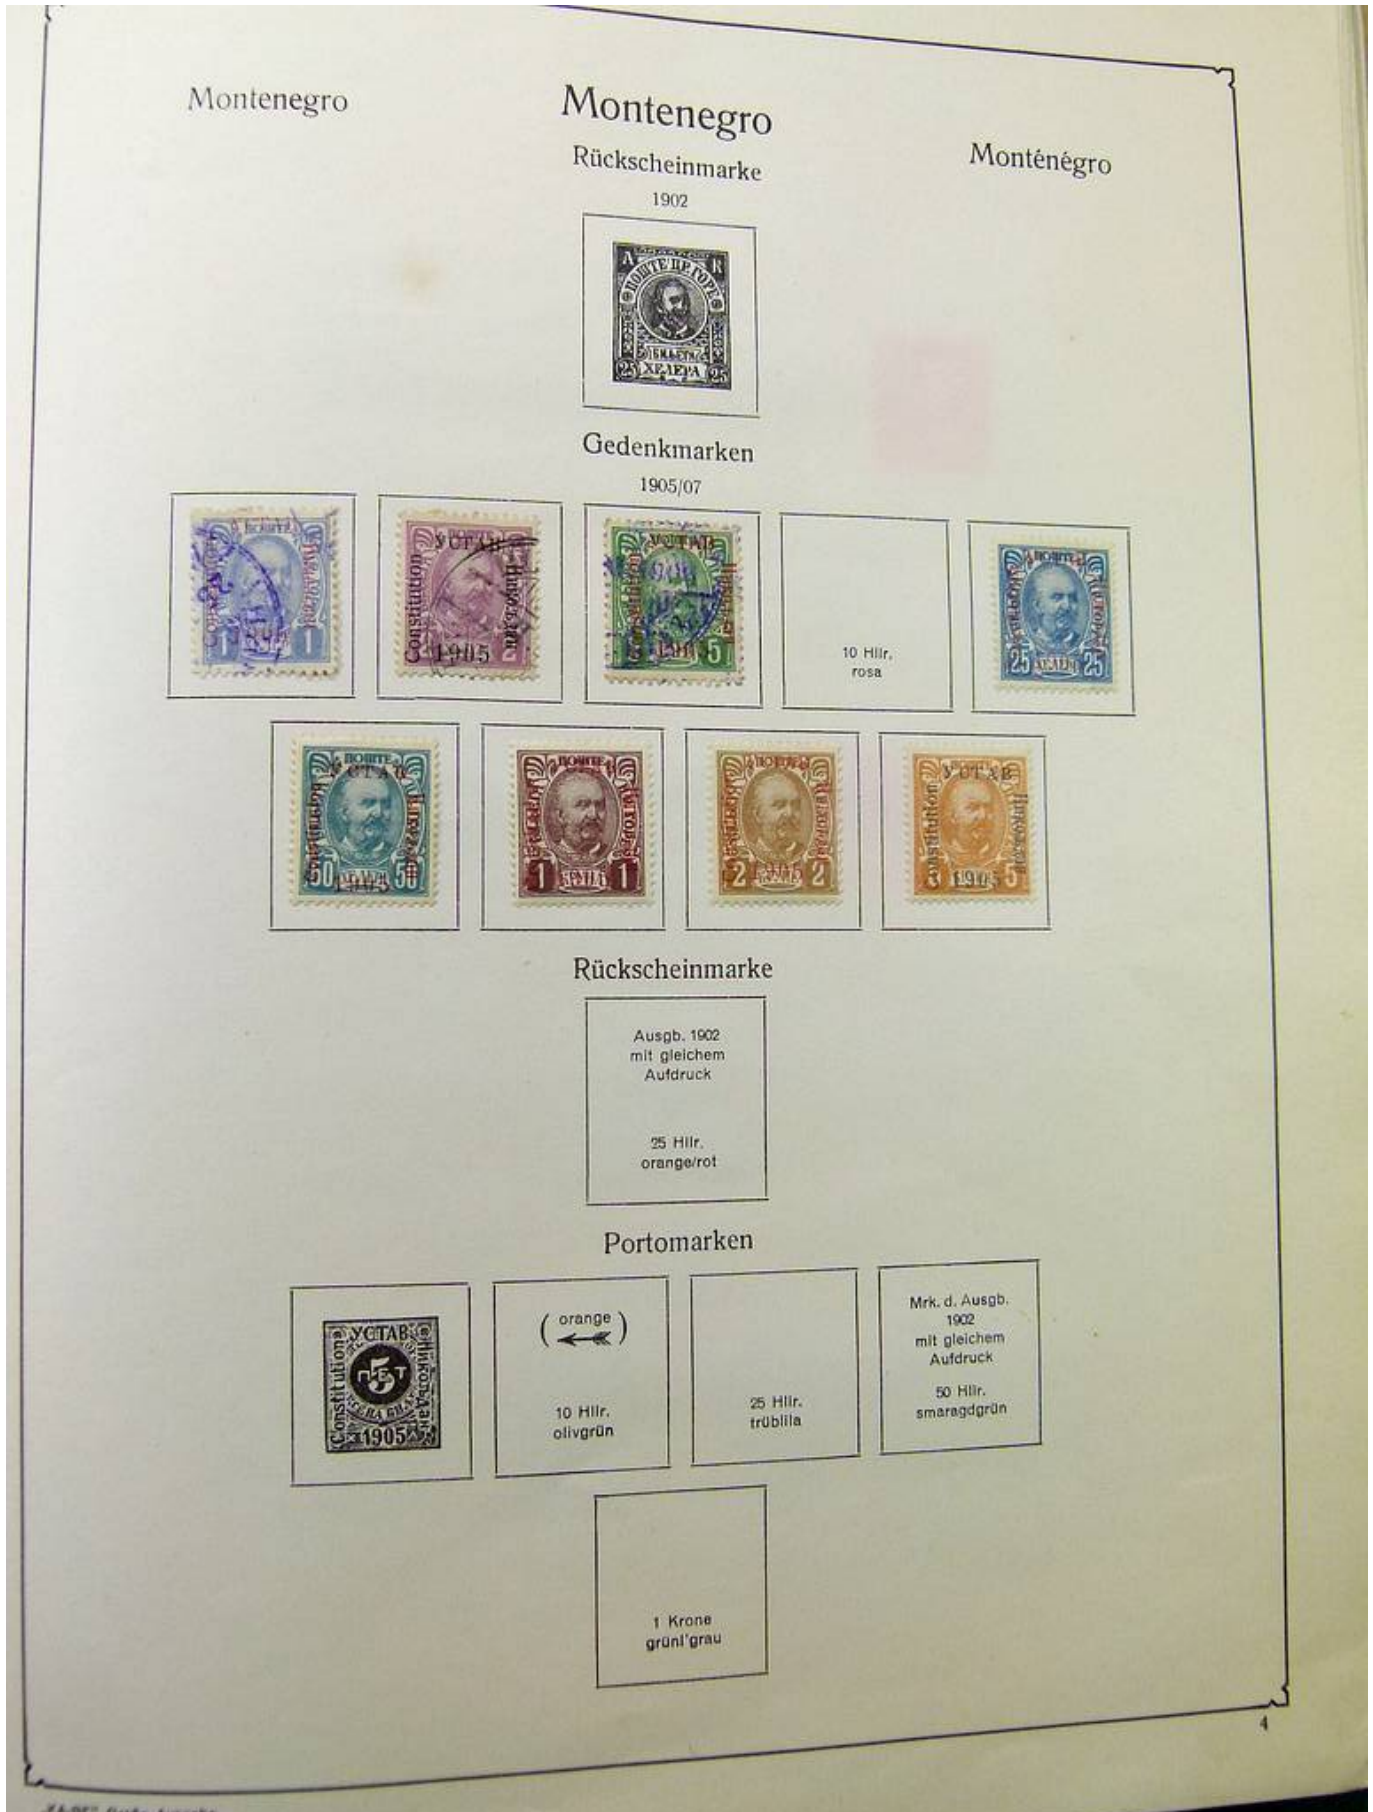

Lot nr.: L254188

Country/Type: Europe

Eastern Europe collection, in album, with MH and used stamps.

Price: 80 eur

[Go to the lot on www.sevenstamps.com]

Foto nr.: 2

Foto nr.: 3

Foto nr.: 4

Foto nr.: 5

Foto nr.: 6

Foto nr.: 7

Foto nr.: 8

Foto nr.: 9

Foto nr.: 10

Foto nr.: 11

Foto nr.: 12

Foto nr.: 13

Foto nr.: 14

Foto nr.: 15

Foto nr.: 16

Foto nr.: 17

Foto nr.: 18

Foto nr.: 19

Foto nr.: 20

Foto nr.: 21

Foto nr.: 23

Foto nr.: 24

Foto nr.: 25

Foto nr.: 26

Foto nr.: 27

Foto nr.: 28

Foto nr.: 30