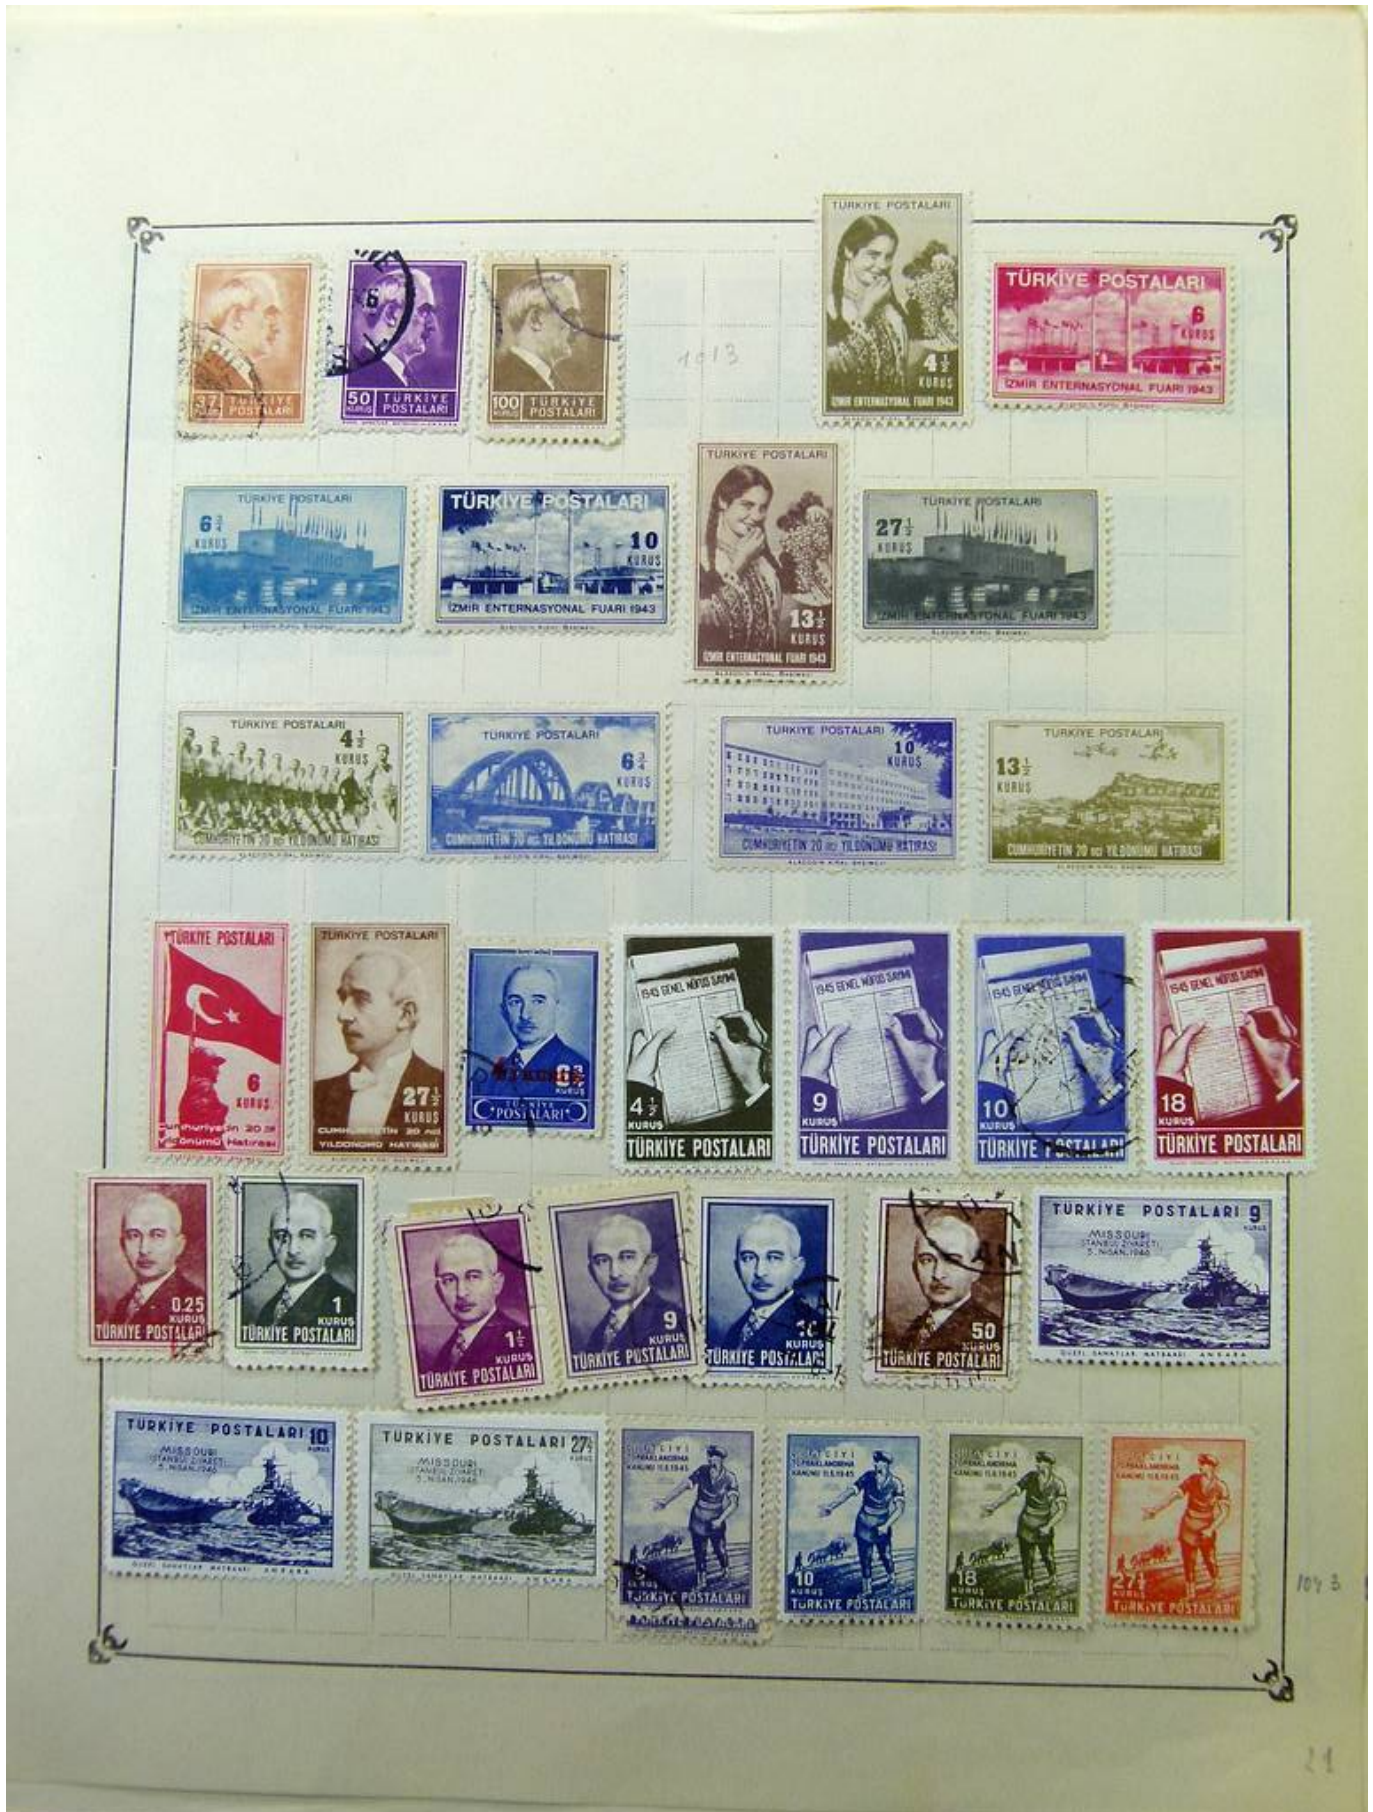

Lot nr.: L254137

Land/Typ: Europa

Türkei-Sammlung, auf Albumseiten, von Beginn an bis 1989, mit postfr. und gest. Briefmarken, Nummern 1-4. Hervorragender klassischer Abschnitt, sehr hoher Katalogwert.

Preis: 730 eur

Foto nr.: 17

Foto nr.: 18

Foto nr.: 19

Foto nr.: 20

Foto nr.: 21

Foto nr.: 22

Foto nr.: 23

Foto nr.: 24