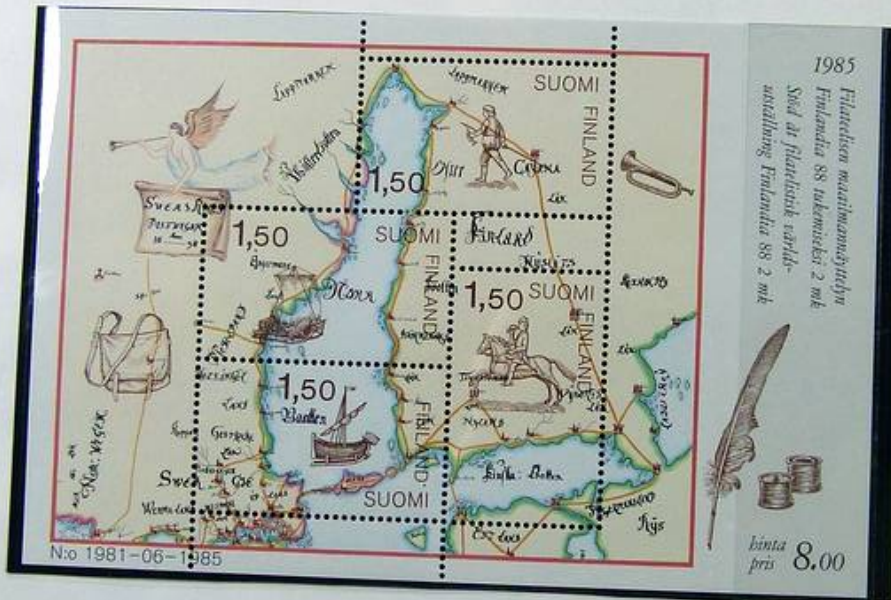

Lot nr.: L254132

Country/Type: Europe

Finland collection, on album pages, from 1875 to 1985, with MNH/MH and used stamps.

Price: 120 eur

[Go to the lot on www.sevenstamps.com]

Foto nr.: 2

Foto nr.: 3

Foto nr.: 4

Foto nr.: 64

Foto nr.: 65

Foto nr.: 66

Foto nr.: 67

Foto nr.: 69

Foto nr.: 70

DAVO

85