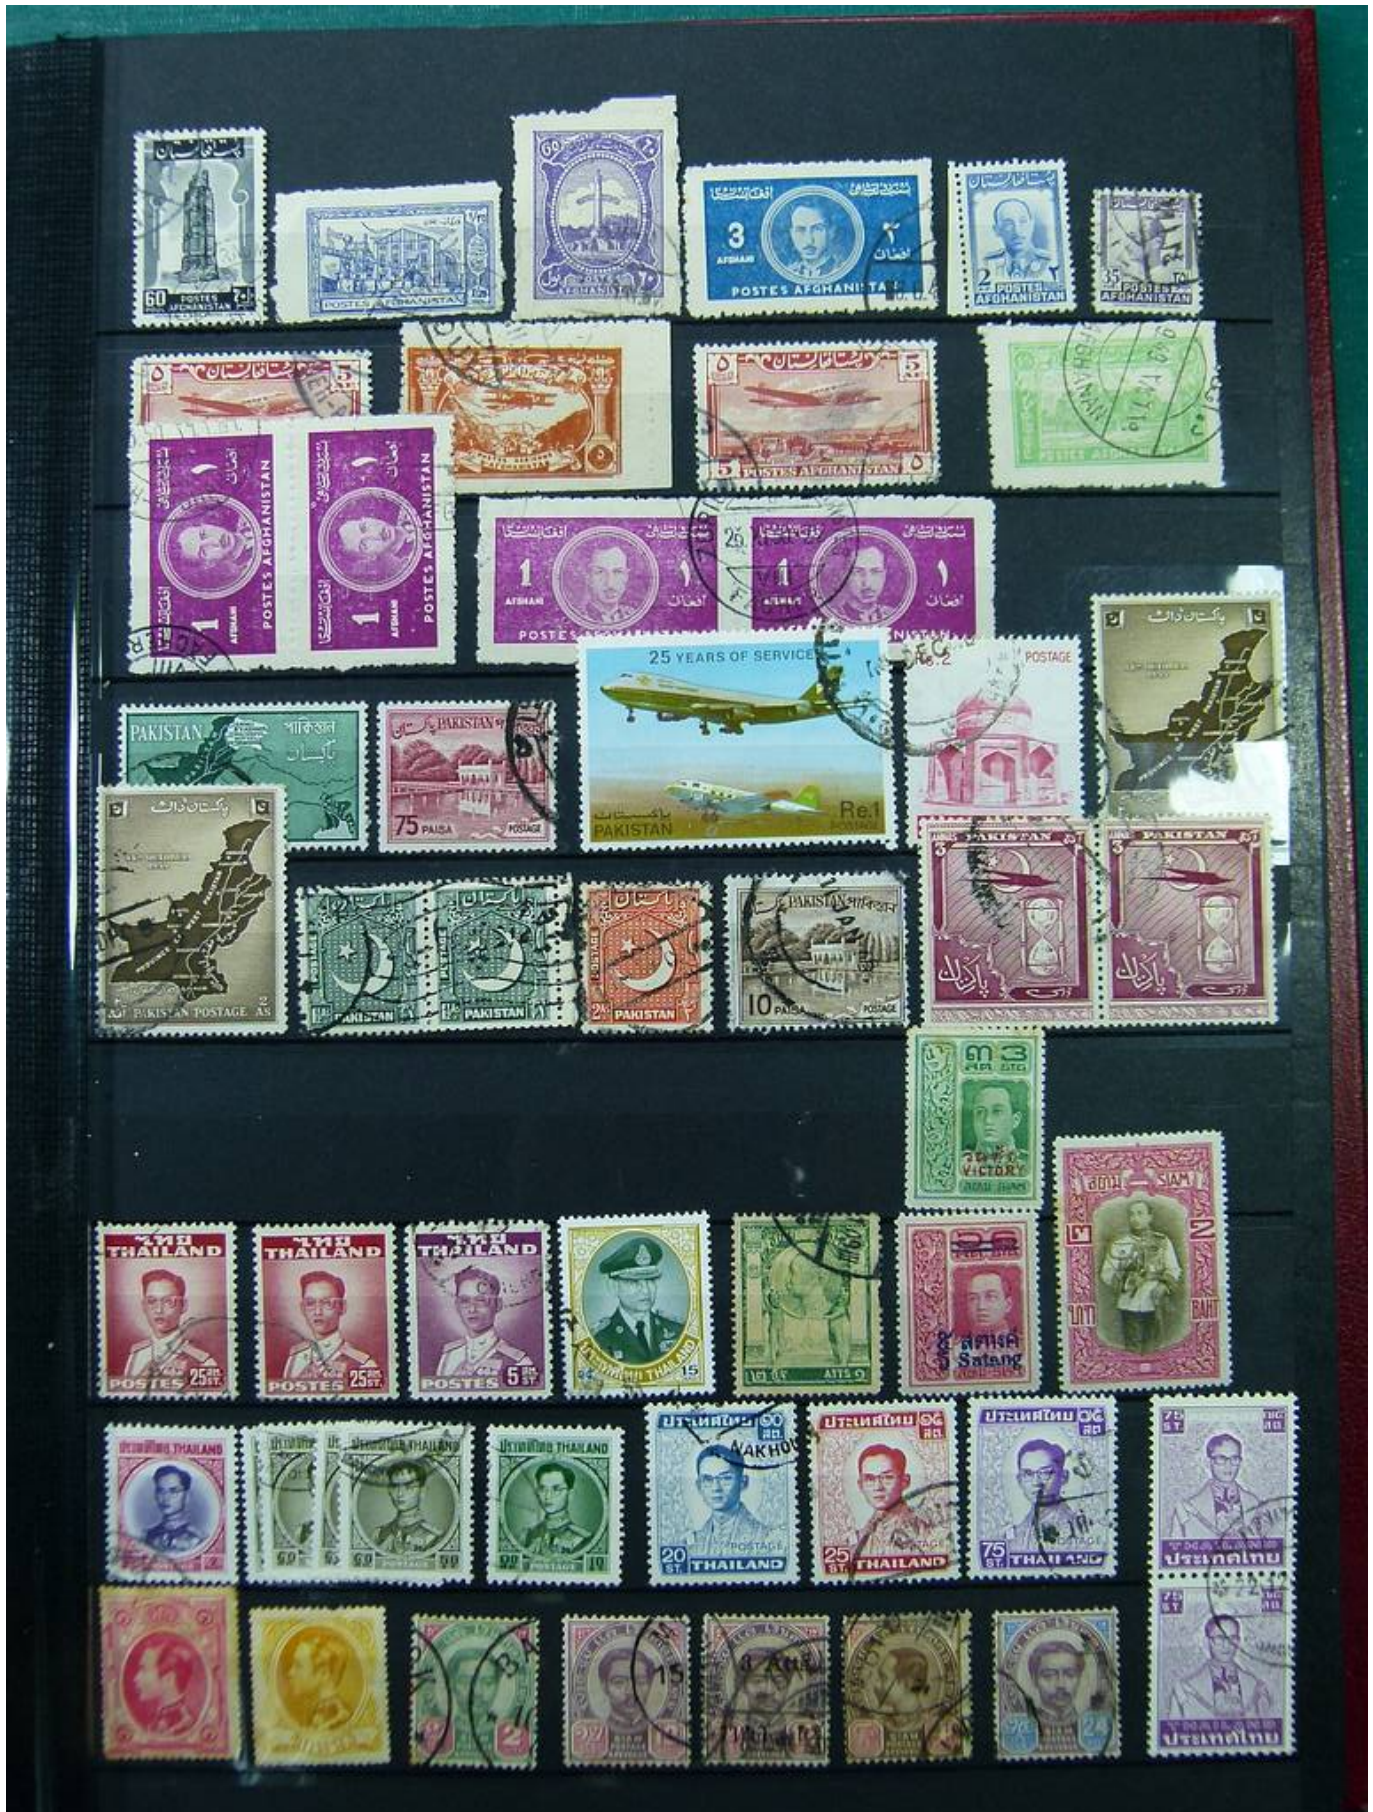

Lot nr.: L254081

Land/Typ: Europa

Sammlung Niederlande und niederländische Kolonien, im Bestandsverzeichnis, mit neuen und gest. Briefmarken, die sorgfältig geprüft werden müssen.

Preis: 190 eur

[Gehen Sie auf die viel auf [www.briefmarken-liste.com](http://www.briefmarken-liste.com)]

Foto nr.: 19

Foto nr.: 20

Foto nr.: 21

Foto nr.: 22

Foto nr.: 23