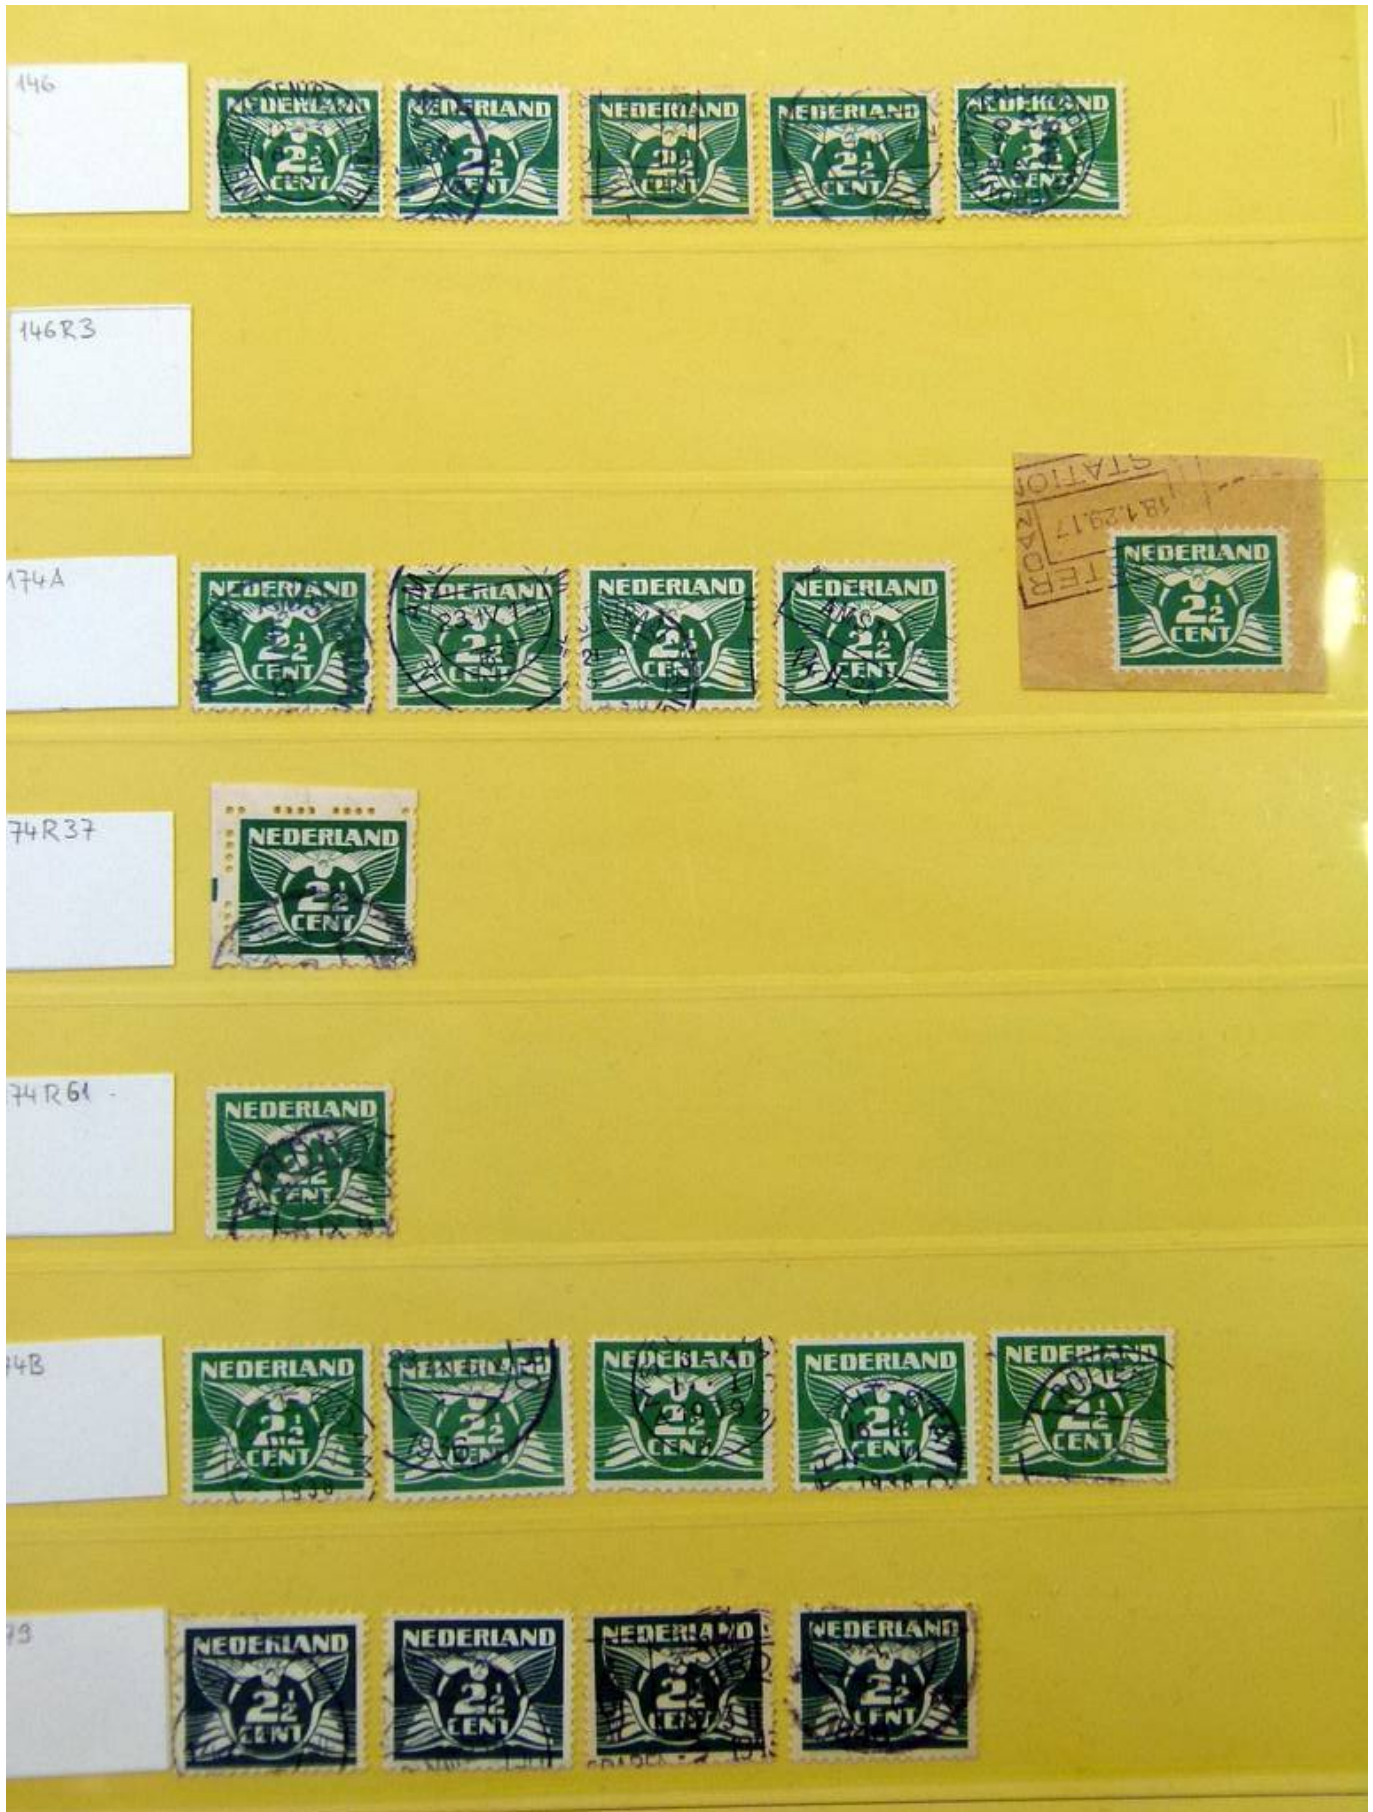

Lot nr.: L251849

Land/Typ: Europa

Spezialsammlung niederländischer Dauermarken im Album aus den 1920er Jahren mit gest. Briefmarken.

Preis: 40 eur

[Gehen Sie auf die viel auf www.briefmarken-liste.com]

Foto nr.: 2

Foto nr.: 3

Foto nr.: 4

Foto nr.: 5

Foto nr.: 6

Foto nr.: 7

Foto nr.: 8

Foto nr.: 10

Foto nr.: 11

Foto nr.: 12

Foto nr.: 13

Foto nr.: 14

Foto nr.: 15

Foto nr.: 16

Foto nr.: 17

Foto nr.: 18

Foto nr.: 19