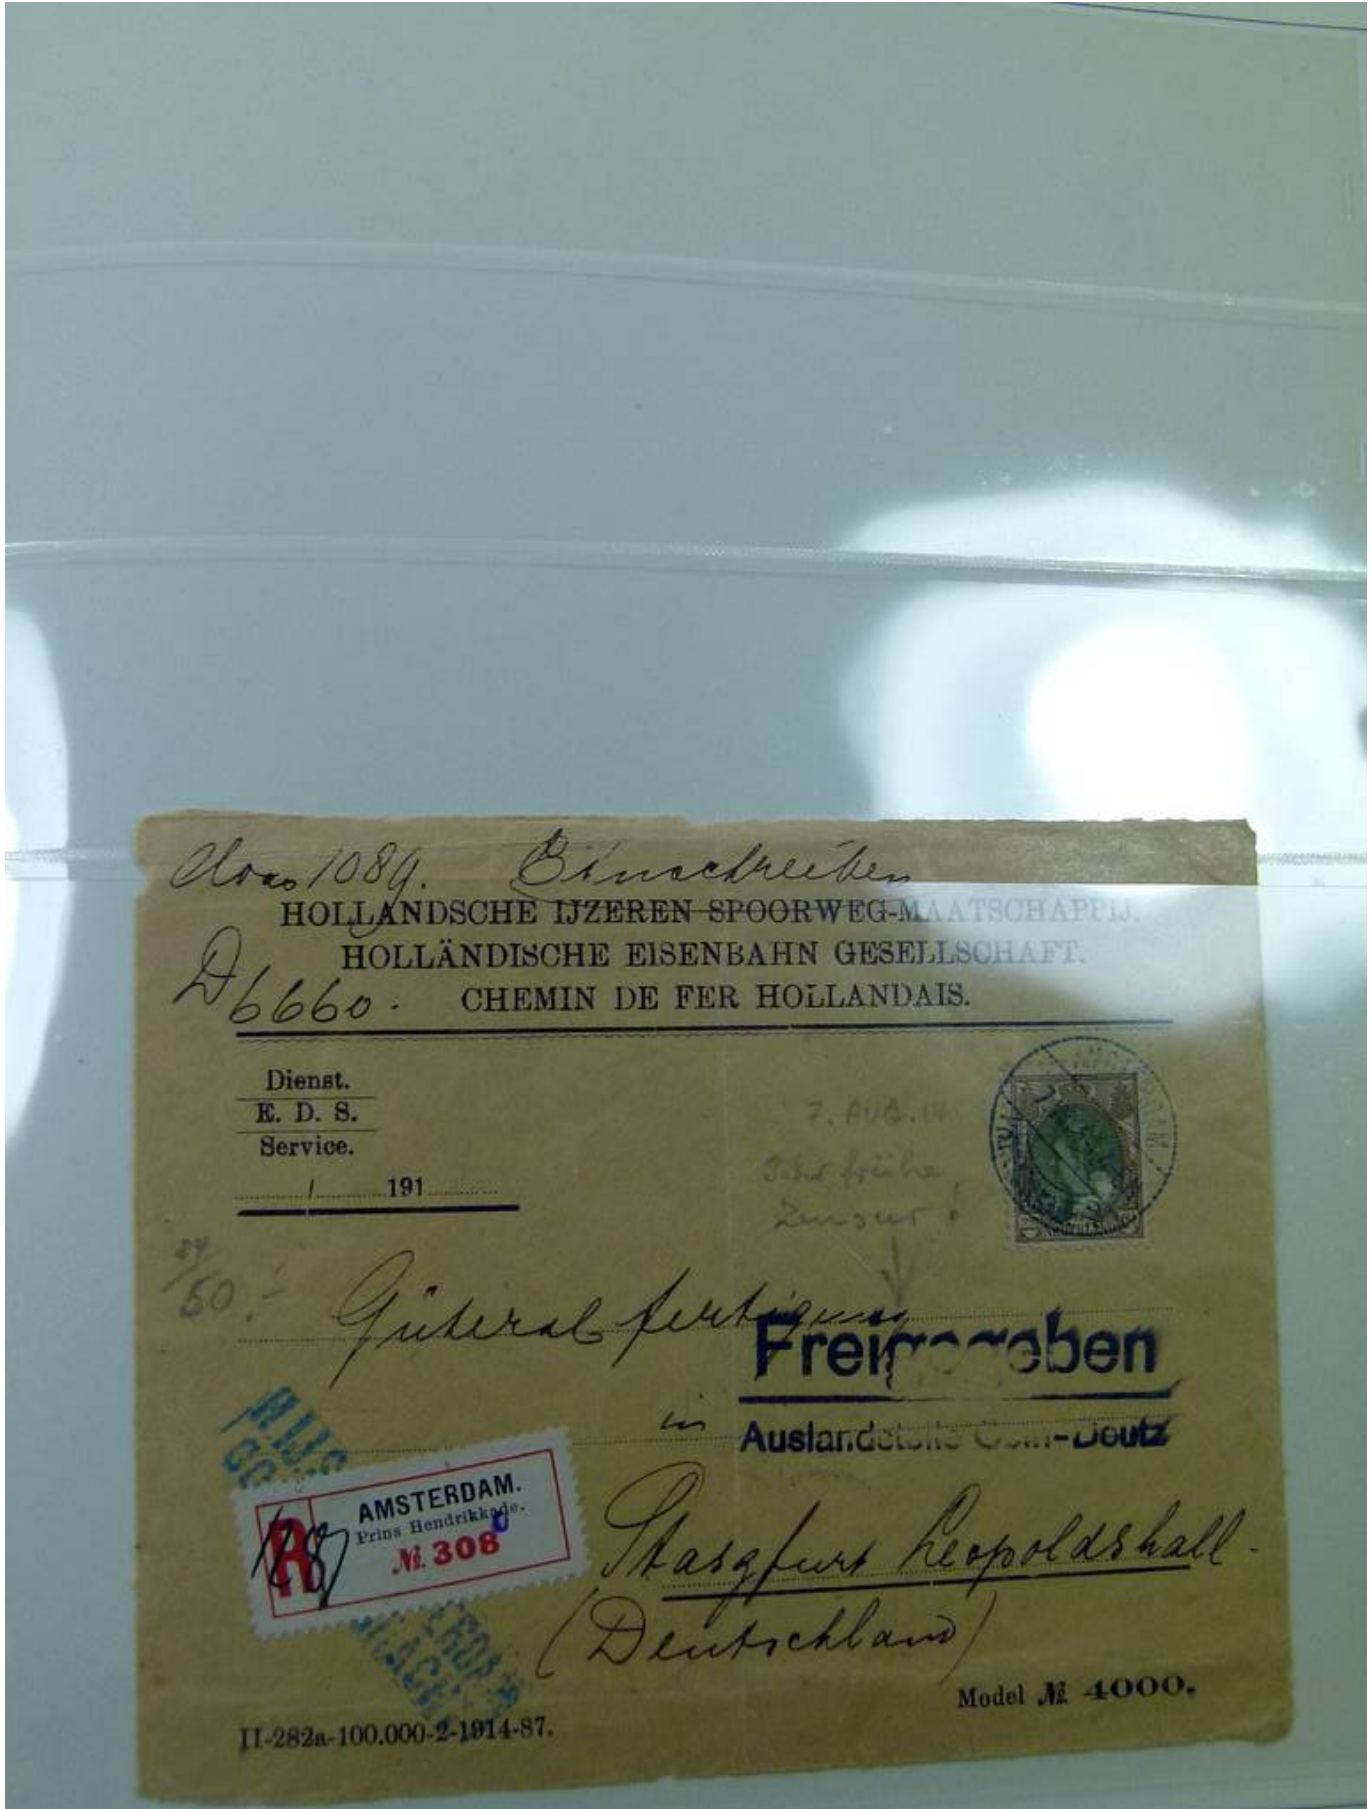

Lot nr.: L251849

Land/Typ: Europa

Spezialsammlung niederländischer Dauermarken im Album aus den 1920er Jahren mit gest. Briefmarken.

Preis: 40 eur

[Gehen Sie auf die viel auf www.briefmarken-liste.com]

Foto nr.: 2

Foto nr.: 36

Foto nr.: 37

Foto nr.: 38

Foto nr.: 39

Foto nr.: 40

Foto nr.: 41

Foto nr.: 42

Foto nr.: 43