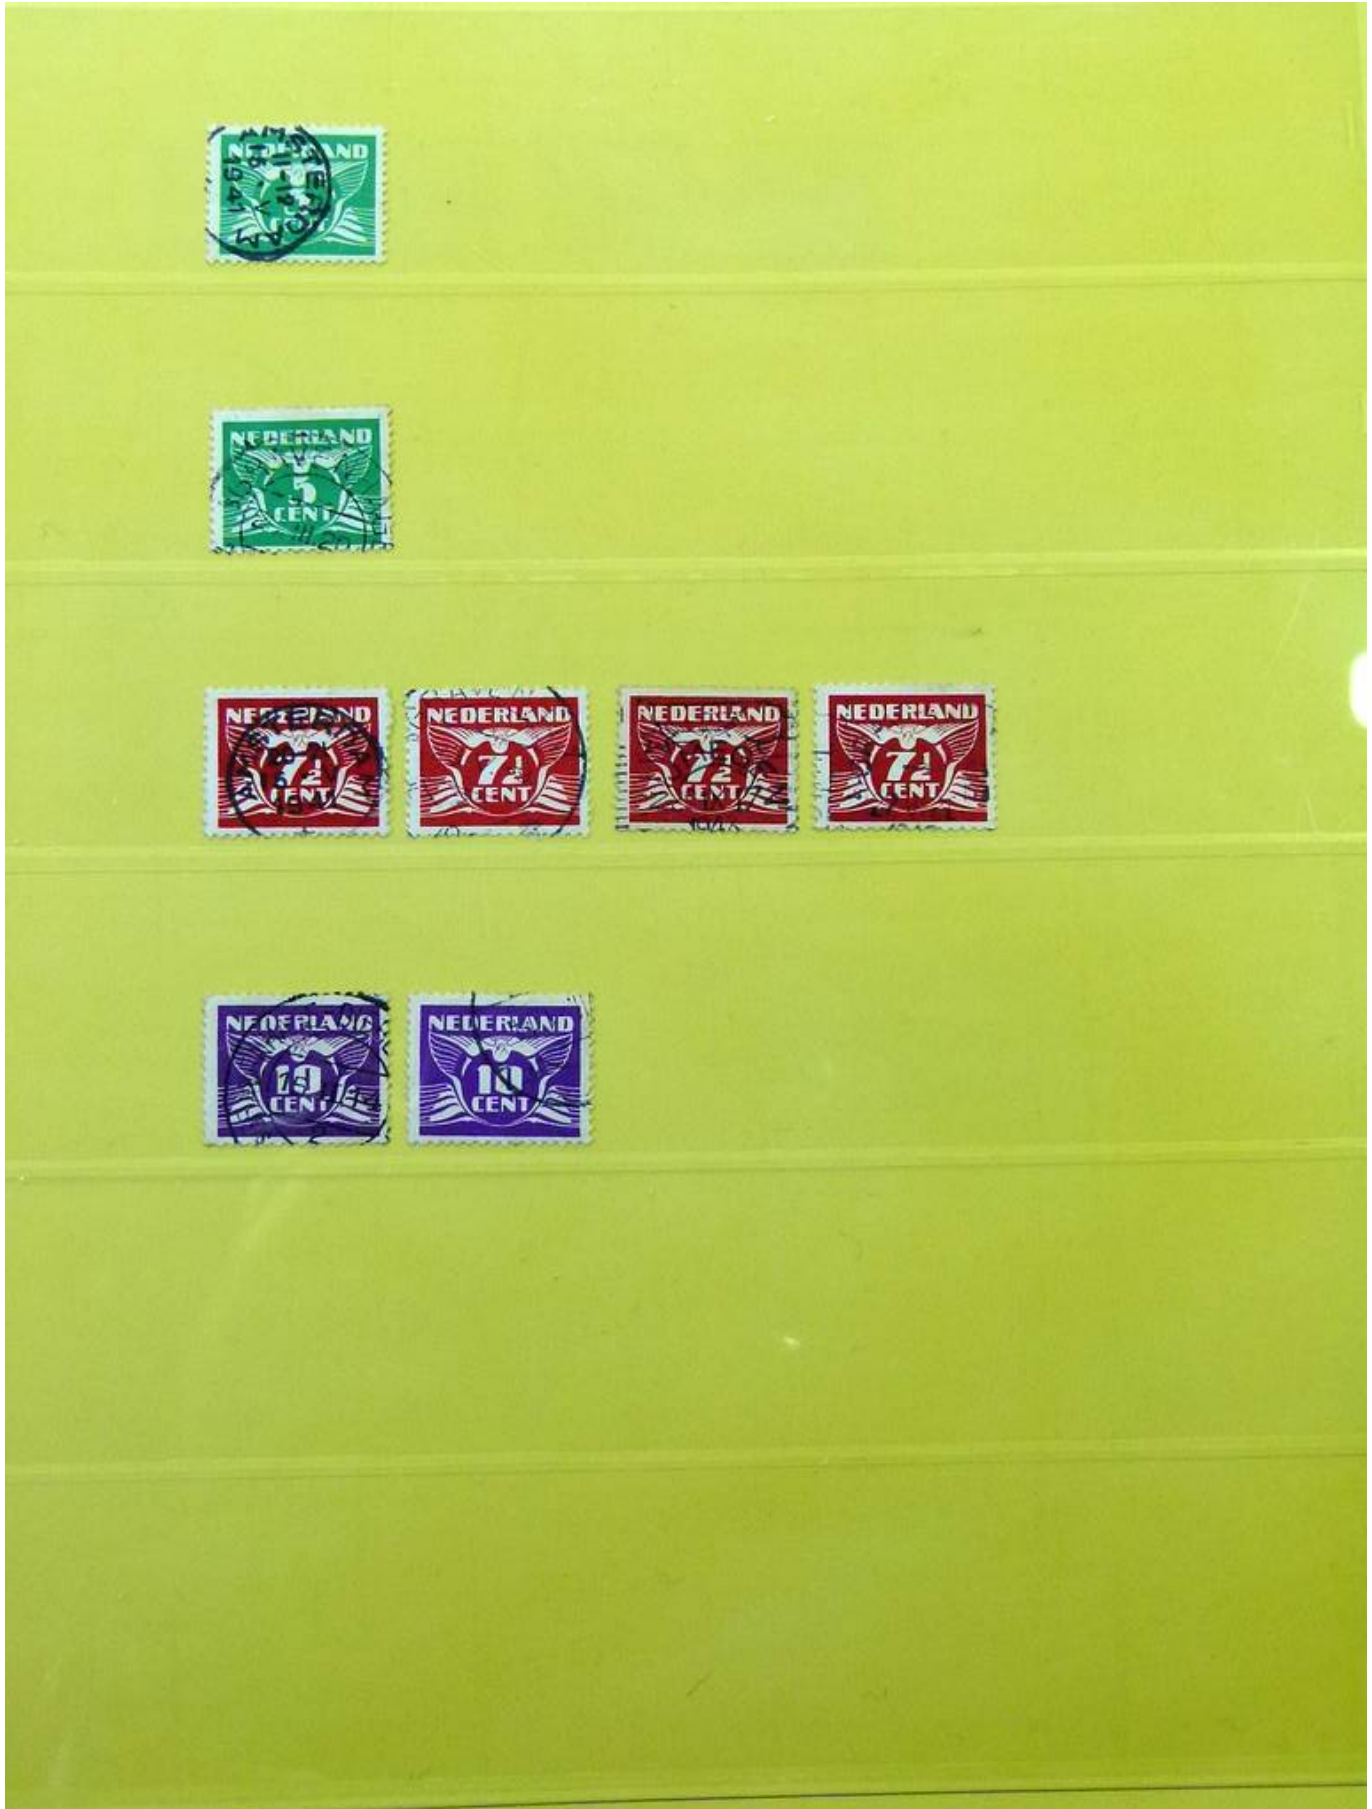

Lot nr.: L251849

Land/Typ: Europa

Spezialsammlung niederländischer Dauermarken im Album aus den 1920er Jahren mit gest. Briefmarken.

Preis: 40 eur

[Gehen Sie auf die viel auf www.briefmarken-liste.com]

Foto nr.: 2

Foto nr.: 3

Foto nr.: 4

Foto nr.: 5

Foto nr.: 6

Foto nr.: 7

Foto nr.: 8

Foto nr.: 10

Foto nr.: 11

Foto nr.: 12

Foto nr.: 13

Foto nr.: 14

Foto nr.: 15

Foto nr.: 16

Foto nr.: 17

Foto nr.: 18

Foto nr.: 19

Foto nr.: 20

Foto nr.: 21

Foto nr.: 22

Foto nr.: 23

Foto nr.: 24

Foto nr.: 25

Foto nr.: 26

Foto nr.: 27