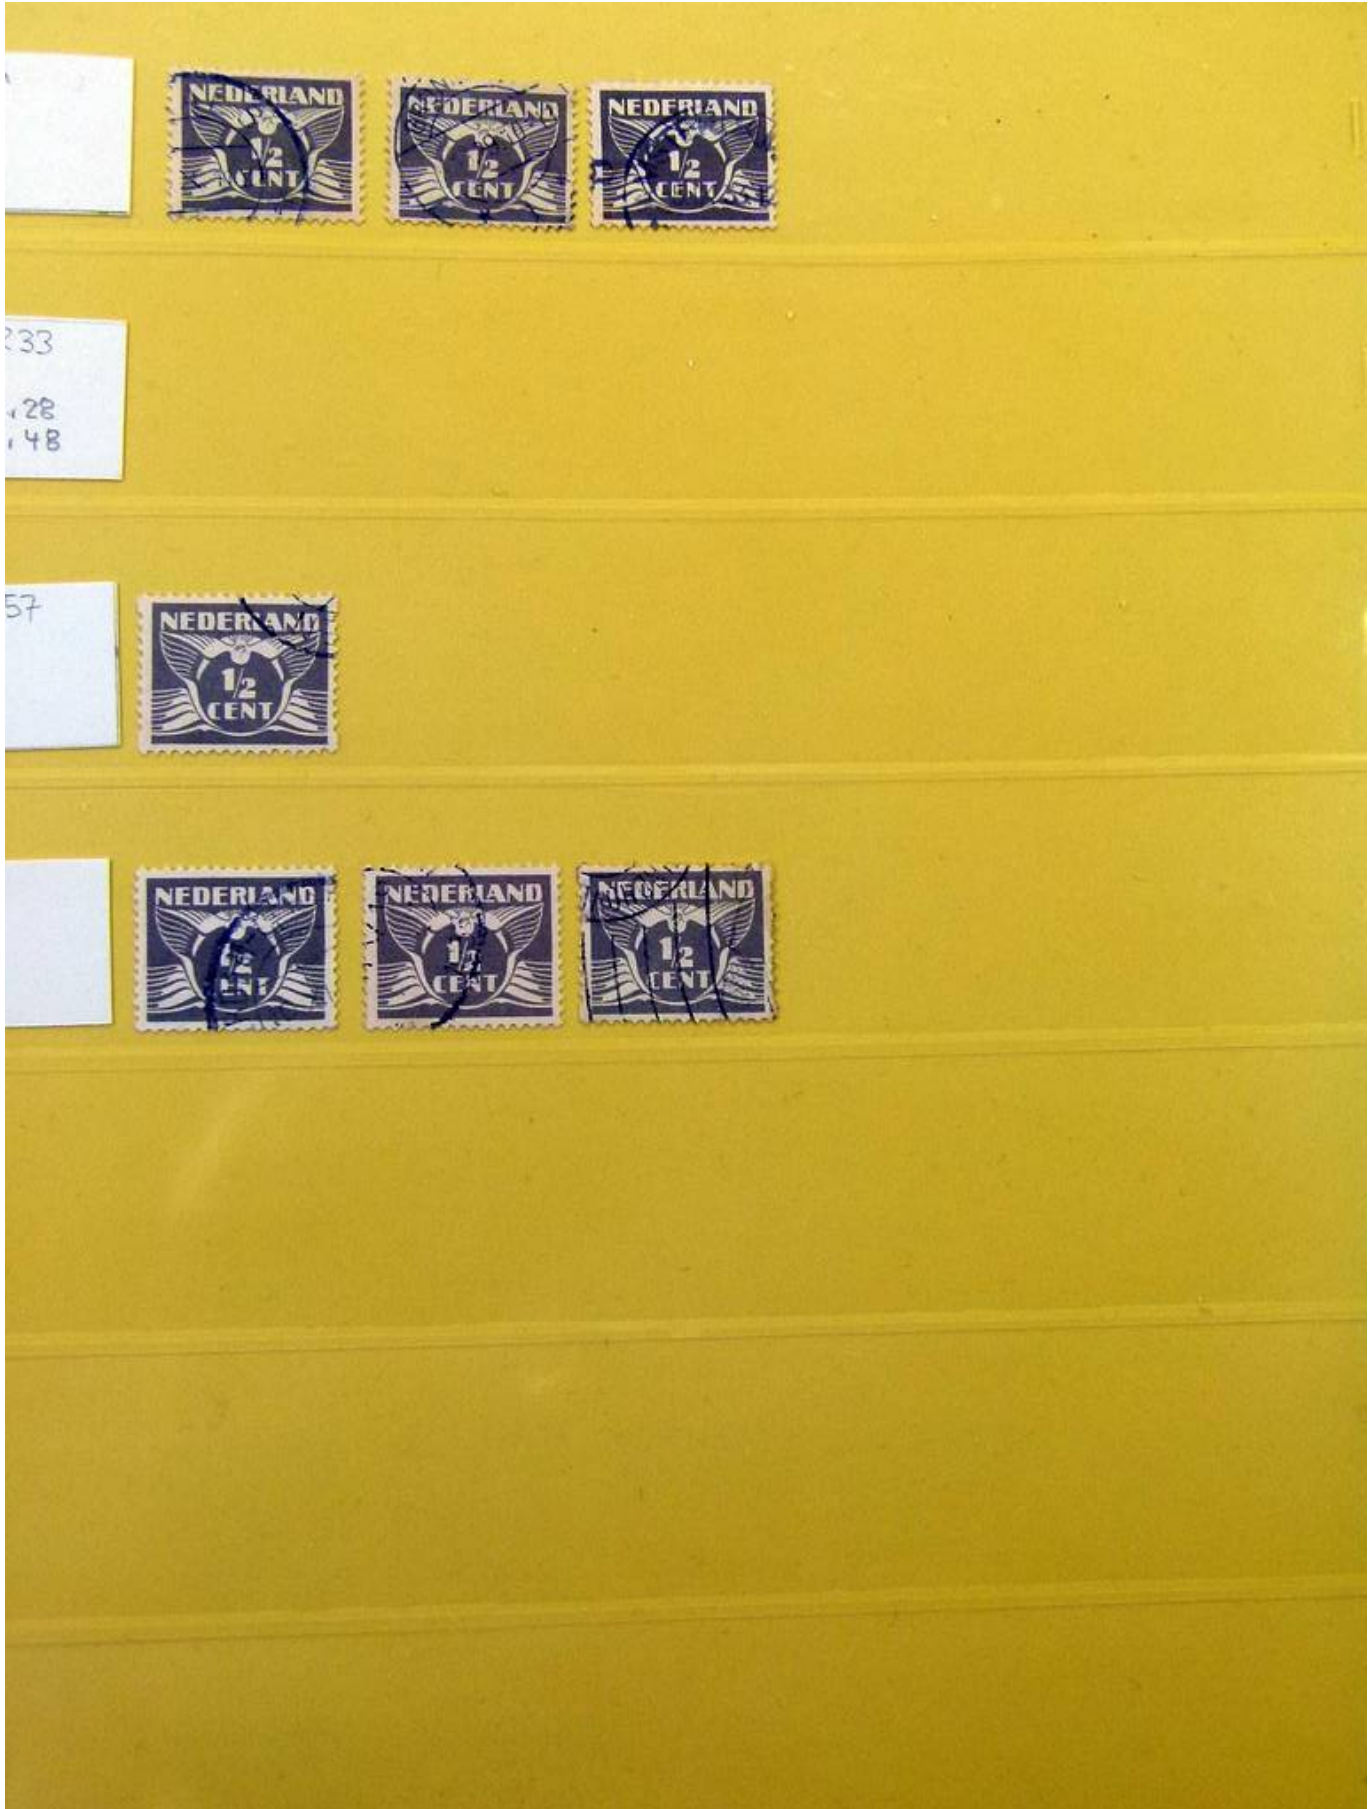

Lot nr.: L251849

Land/Typ: Europa

Spezialsammlung niederländischer Dauermarken im Album aus den 1920er Jahren mit gest. Briefmarken.

Preis: 40 eur

[Gehen Sie auf die viel auf www.briefmarken-liste.com]

Foto nr.: 2

Foto nr.: 3

Foto nr.: 4

Foto nr.: 5

Foto nr.: 6

Foto nr.: 7

Foto nr.: 8

Foto nr.: 10

Foto nr.: 11