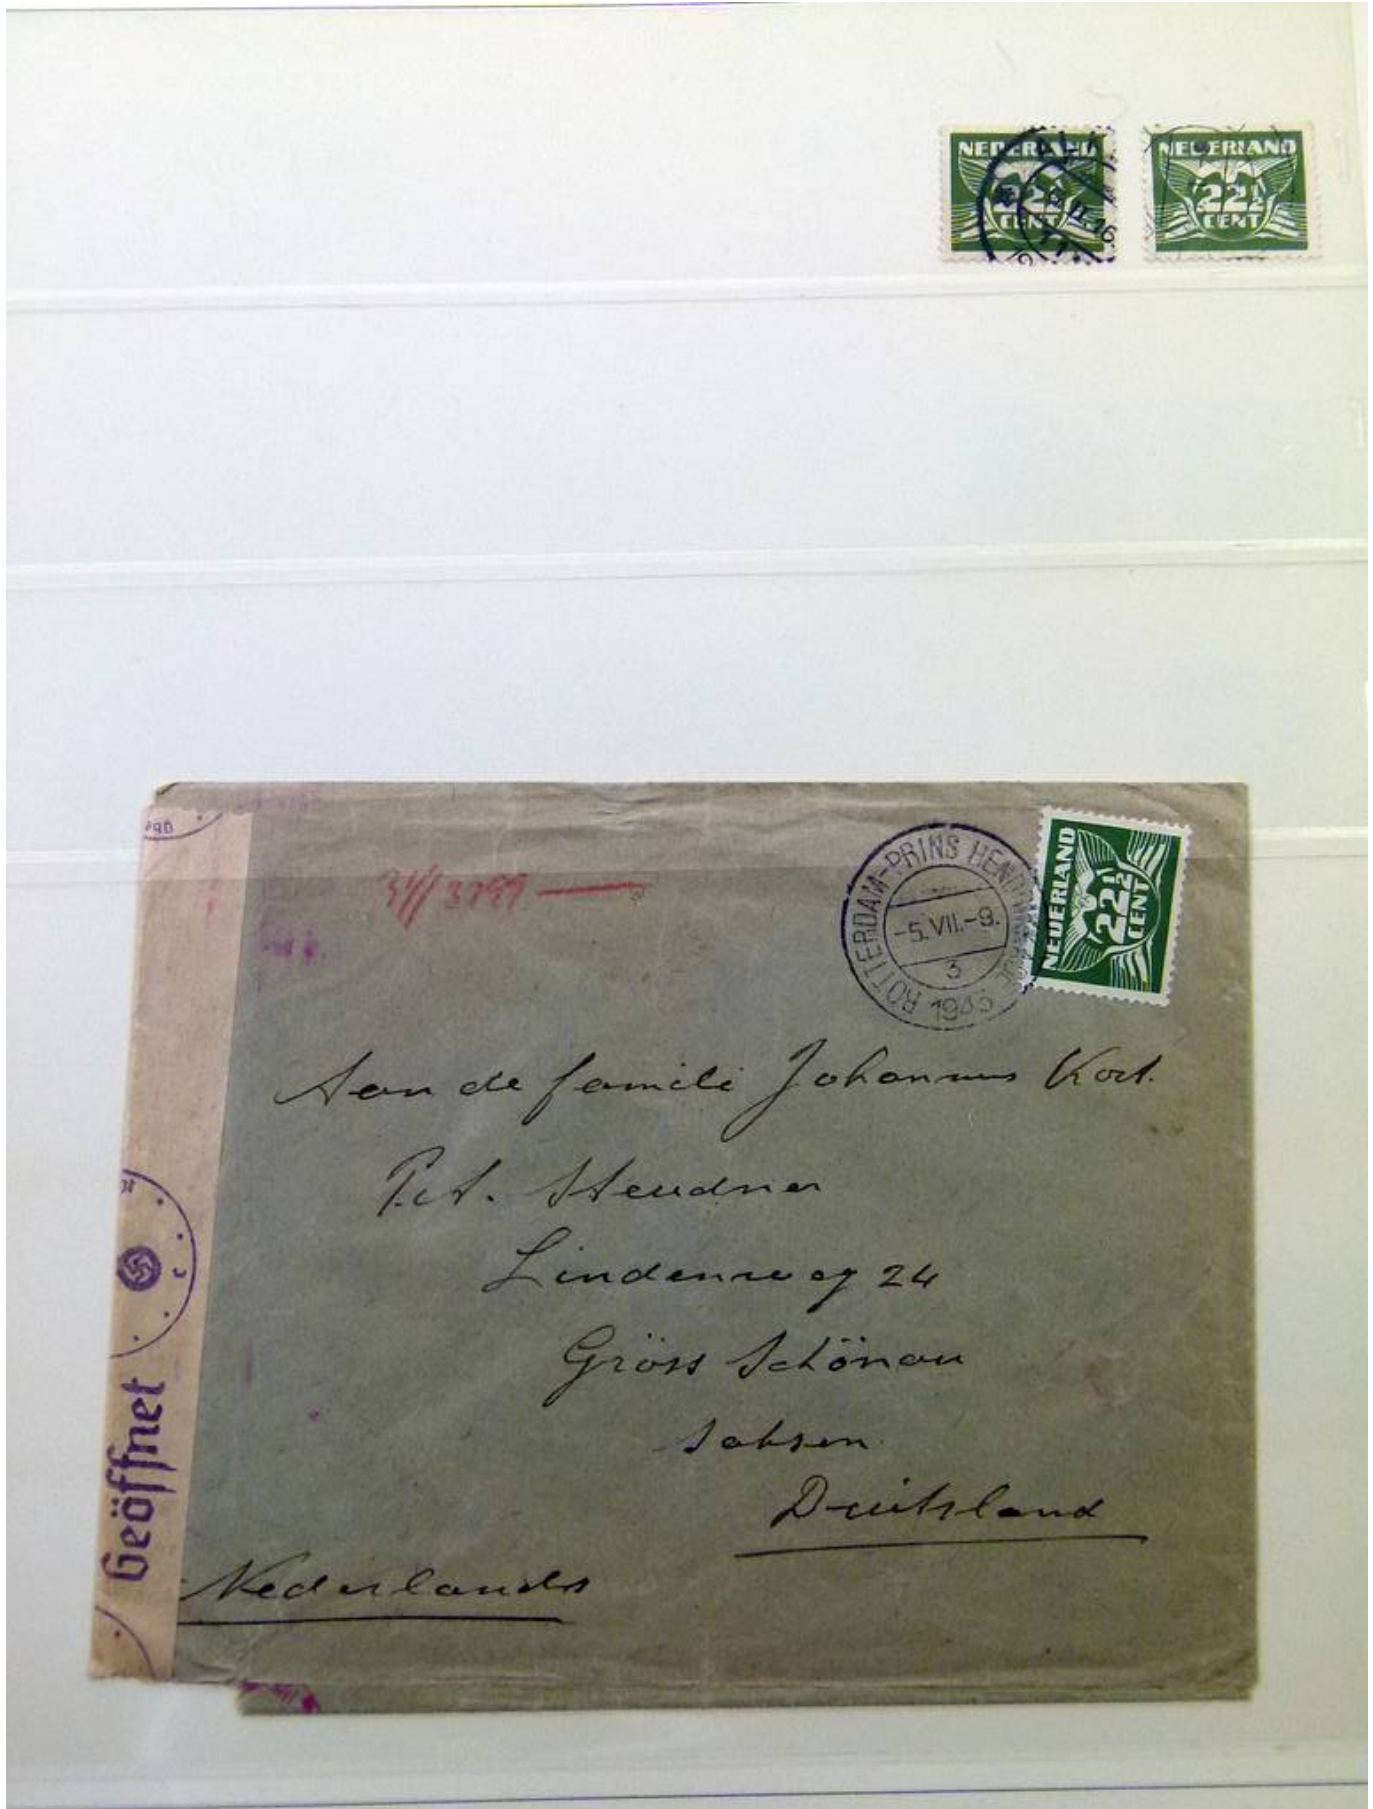

Lot nr.: L251849

Land/Typ: Europa

Spezialsammlung niederländischer Dauermarken im Album aus den 1920er Jahren mit gest. Briefmarken.

Preis: 40 eur

[Gehen Sie auf die viel auf www.briefmarken-liste.com]

Foto nr.: 2

Foto nr.: 12

Foto nr.: 13

Foto nr.: 14

Foto nr.: 15

Foto nr.: 16

Foto nr.: 17

Foto nr.: 18

Foto nr.: 19