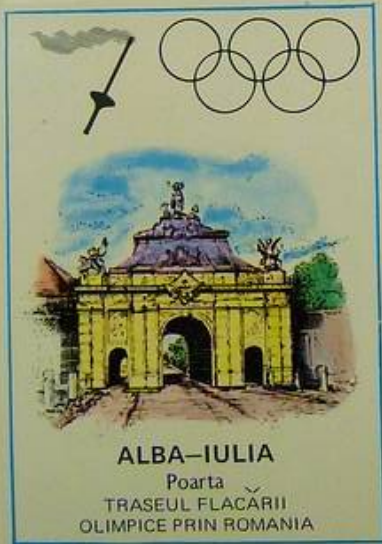

S i b i u   14. 8. 72   19,50 Uhr