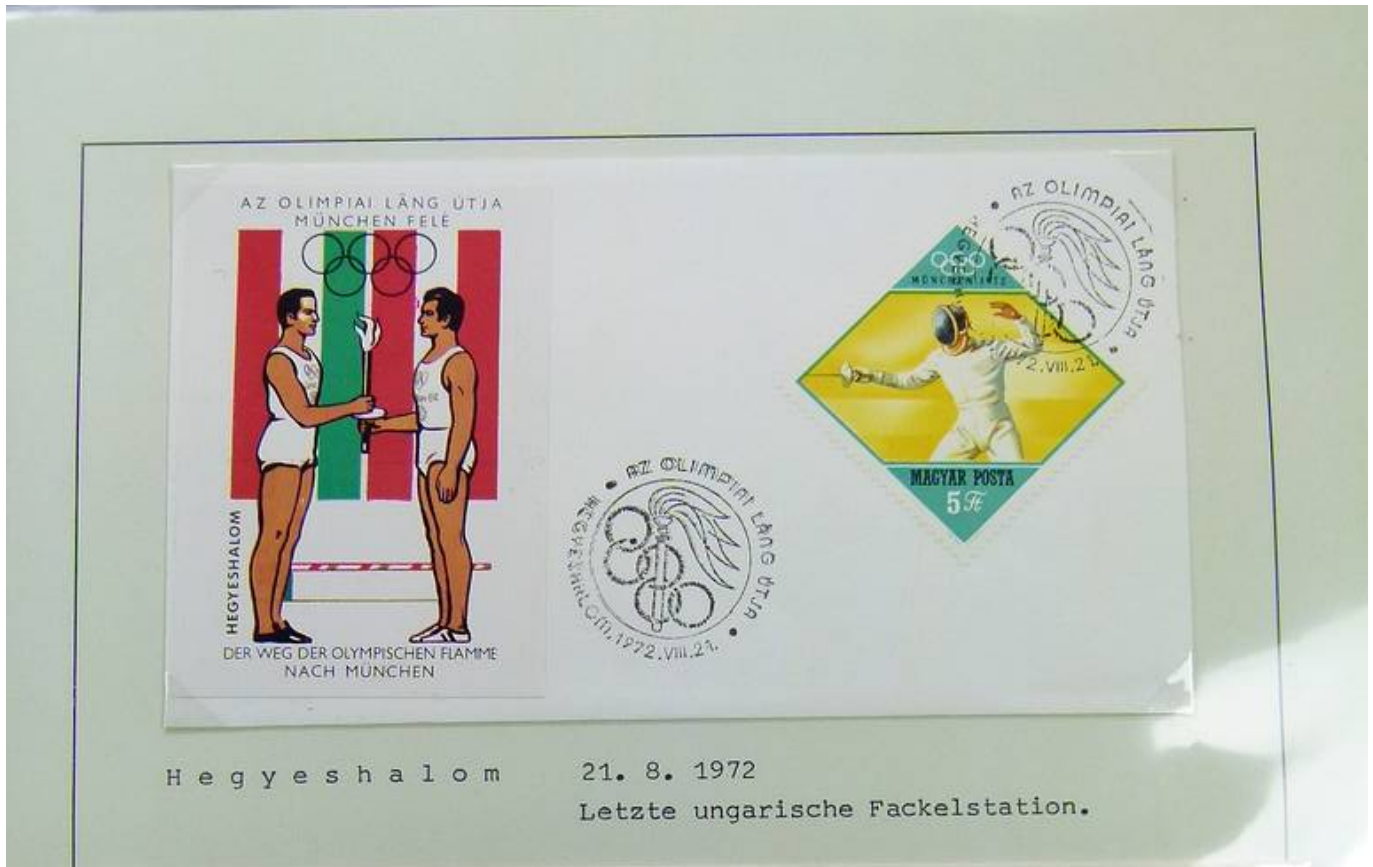

Foto nr.: 93

H e g y e s h a l o m

21. 8. 1972

Letzte ungarische Fackelstation.