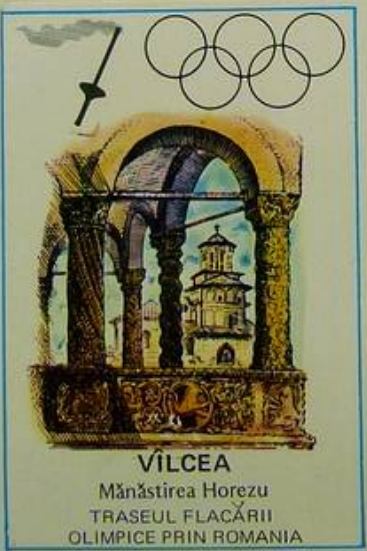

Foto nr.: 78

R u m ä n i e n

Auf der Donaubrücke wurde die Olympia-Fackel von den *Rumänen* ~~Bulgaren~~ übernommen.

Erste Fackelstation war G i u r g i u 13. 8. 72 11,15 Uhr

Foto nr.: 79

Foto nr.: 80

B u k a r e s t 13 . 8 . 72 17,00 Uhr