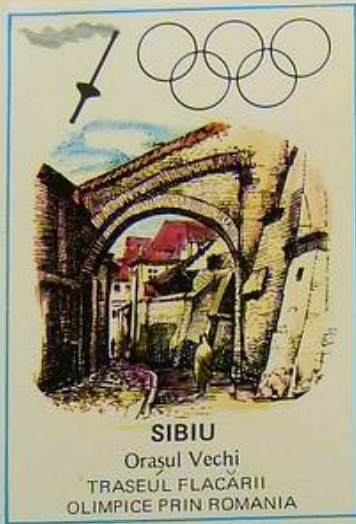

Foto nr.: 81