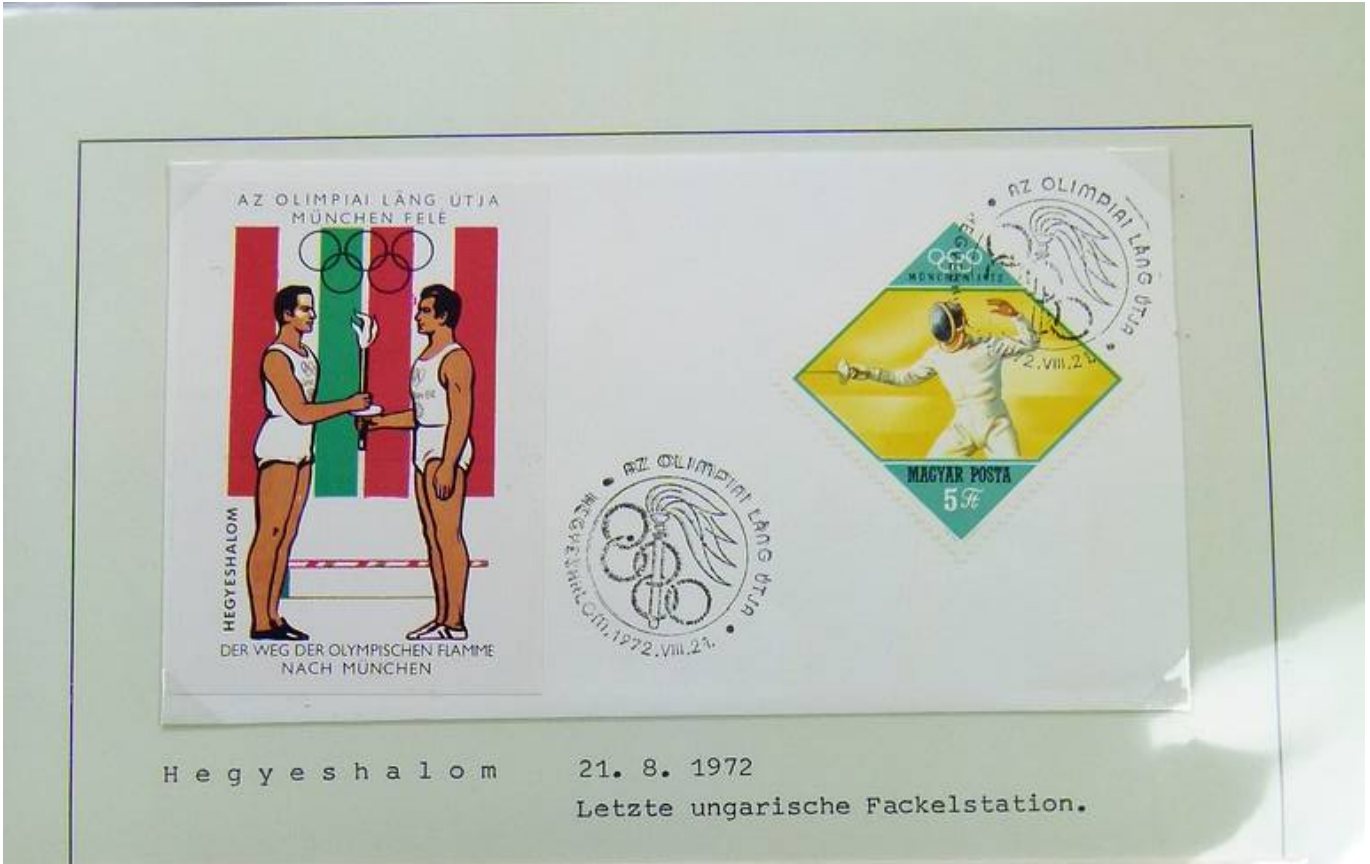

Foto nr.: 93

H e g y e s h á l o m

21. 8. 1972

Letzte ungarische Fackelstation.