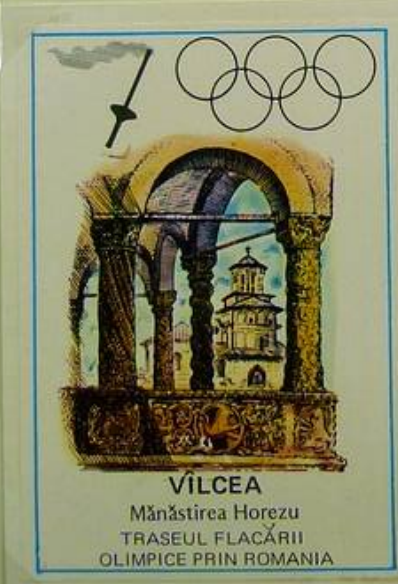

V i l c e a 14. 8. 72 15,35 Uhr