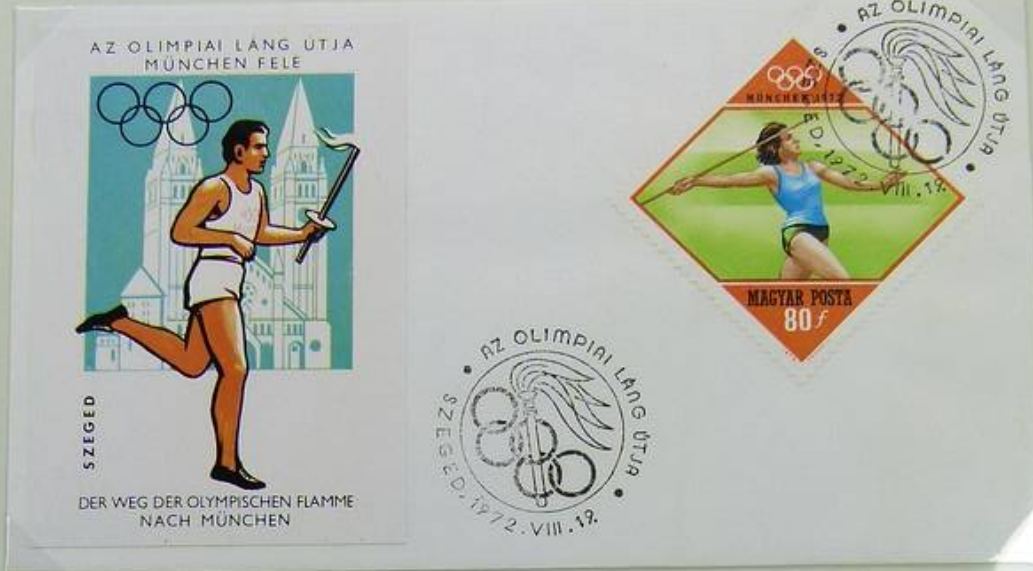

Foto nr.: 90

Ungarn

S z e g e d 19. 8. 1972 Erste Fackelstation in Ungarn