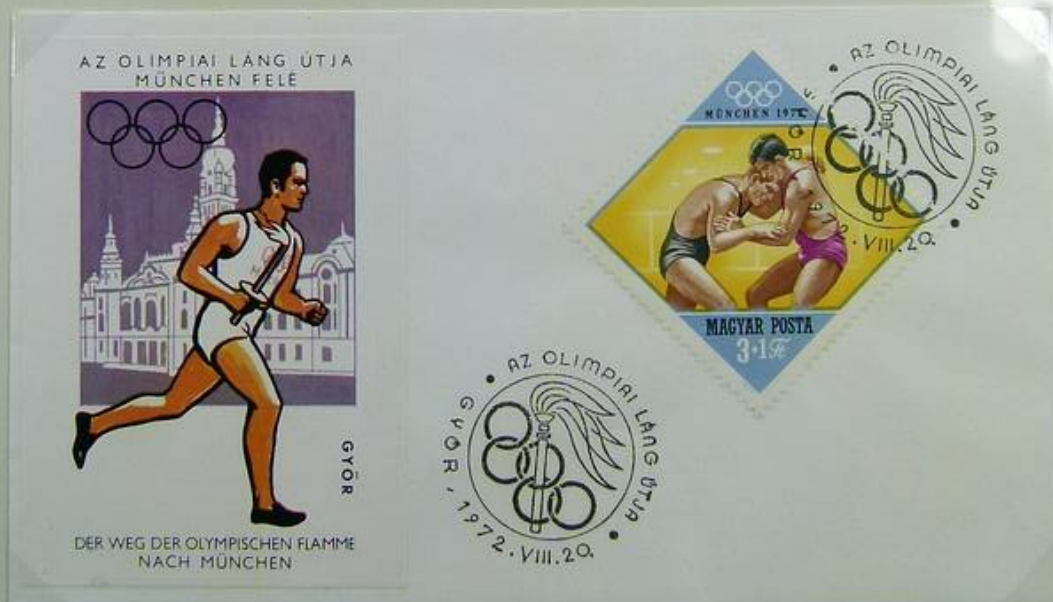

T a t a 20. 8. 1972