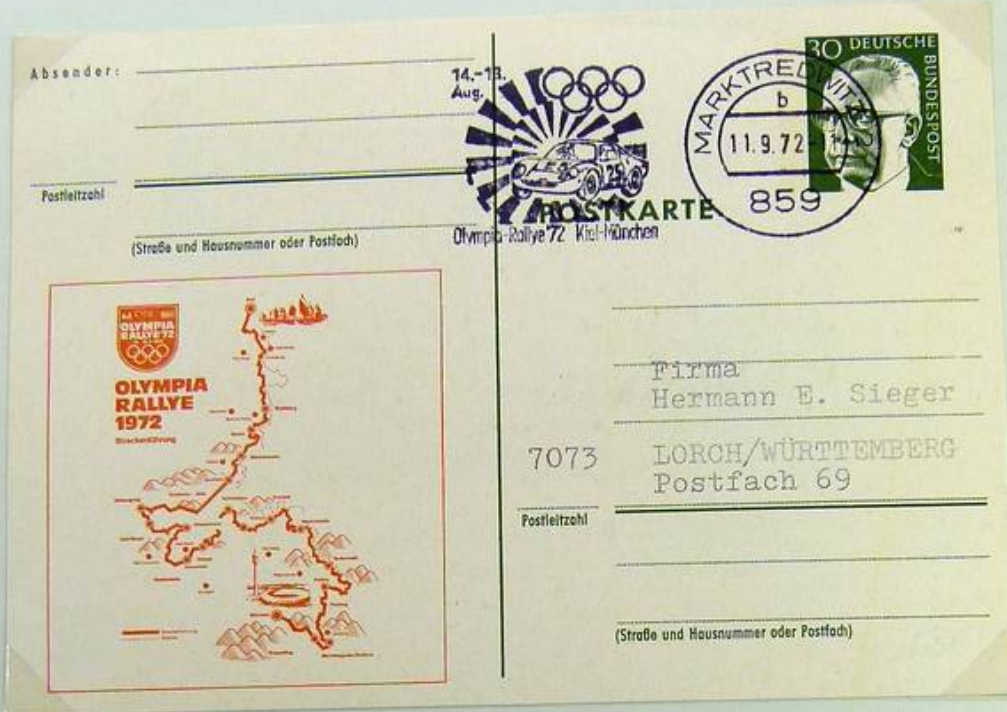

Foto nr.: 57

859 Marktredwitz 2 Olympiarallye 72 Kiel - München