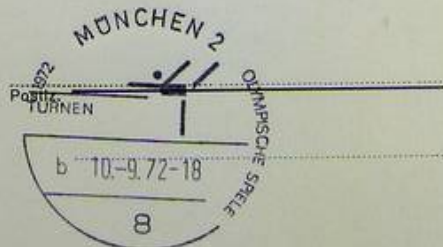

16. Großtauschtag
11. Juni 1972 Speyer

Briefmarkensammlerverein e. V. 6720 Speyer

Helmut Bantz - Olympiasieger 1956
Melbourne - Pferdsprung

16. Großtauschtag, 11. Juni 1972 Speyer

Briefmarkensammlerverein e. V. 6720 Speyer