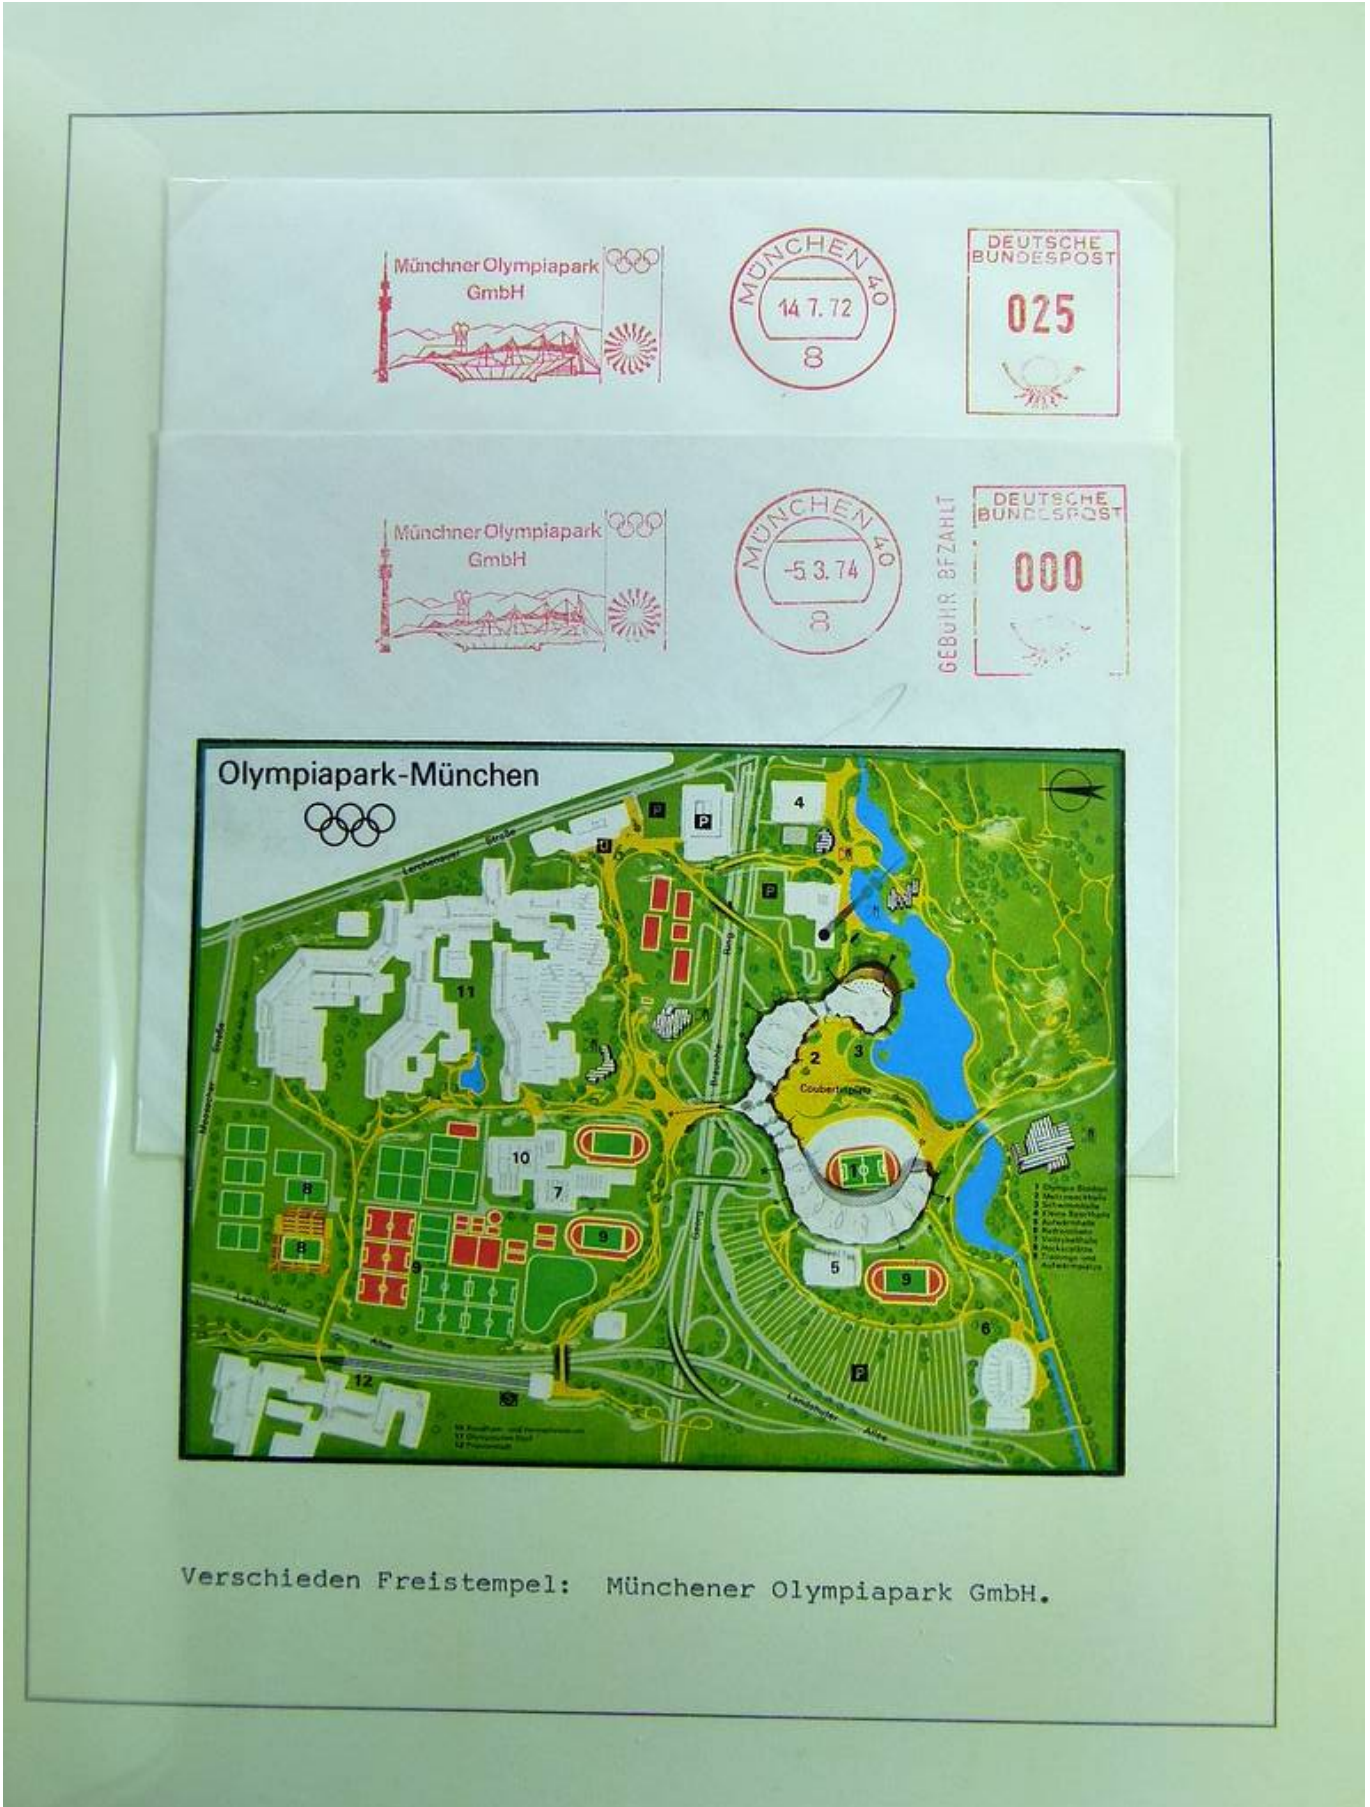

Foto nr.: 88

Verschieden Freistempel: Münchener Olympiapark GmbH.