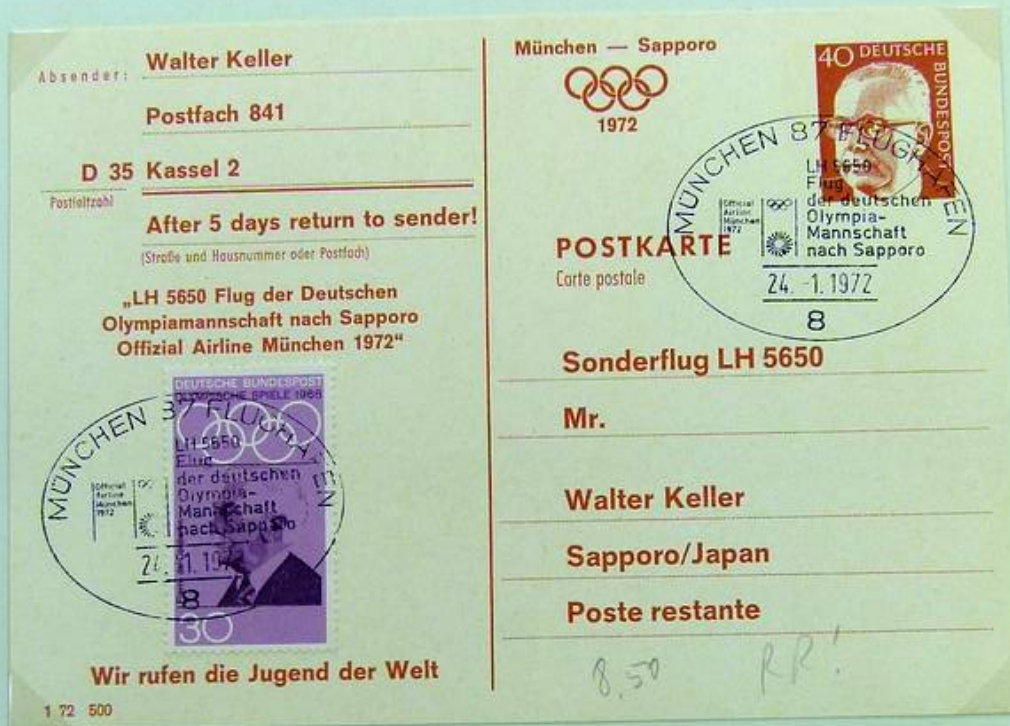

Foto nr.: 15

Ganzsachen mit Wertstempeldruck aus der Dauerserie
Heinemann (Firma Keller - FDC)