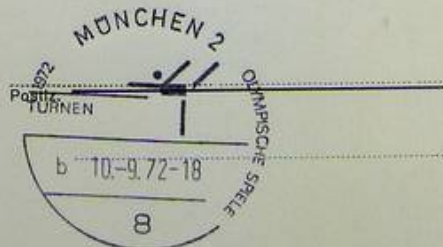

**16. Großtauschtag, 11. Juni 1972 Speyer**

Briefmarkensammlerverein e. V. 6720 Speyer

Foto nr.: 8

Briefumschläge mit Wertstempeleindruck Jederzeit Sicherheit  
25 Pfg. 30 Pfg. und 40 Pfg. und verschiedene Stempel.