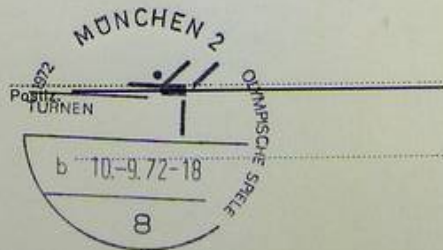

b 10.-9.72-18

8