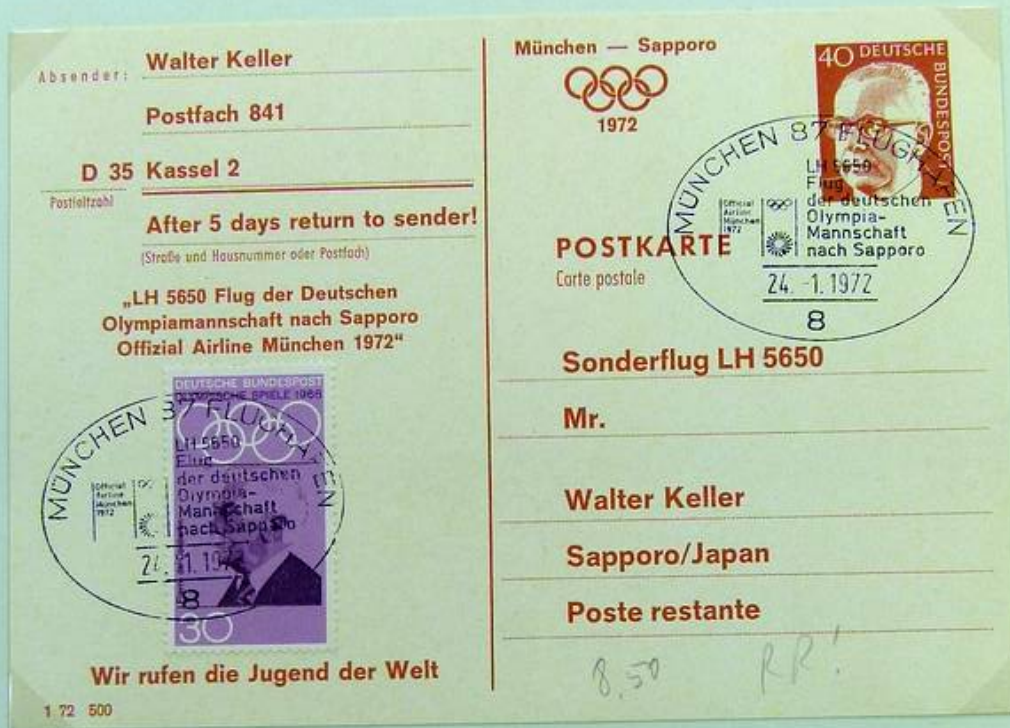

Foto nr.: 15

Ganzsachen mit Wertstempeldruck aus der Dauerserie
Heinemann (Firma Keller - FDC)