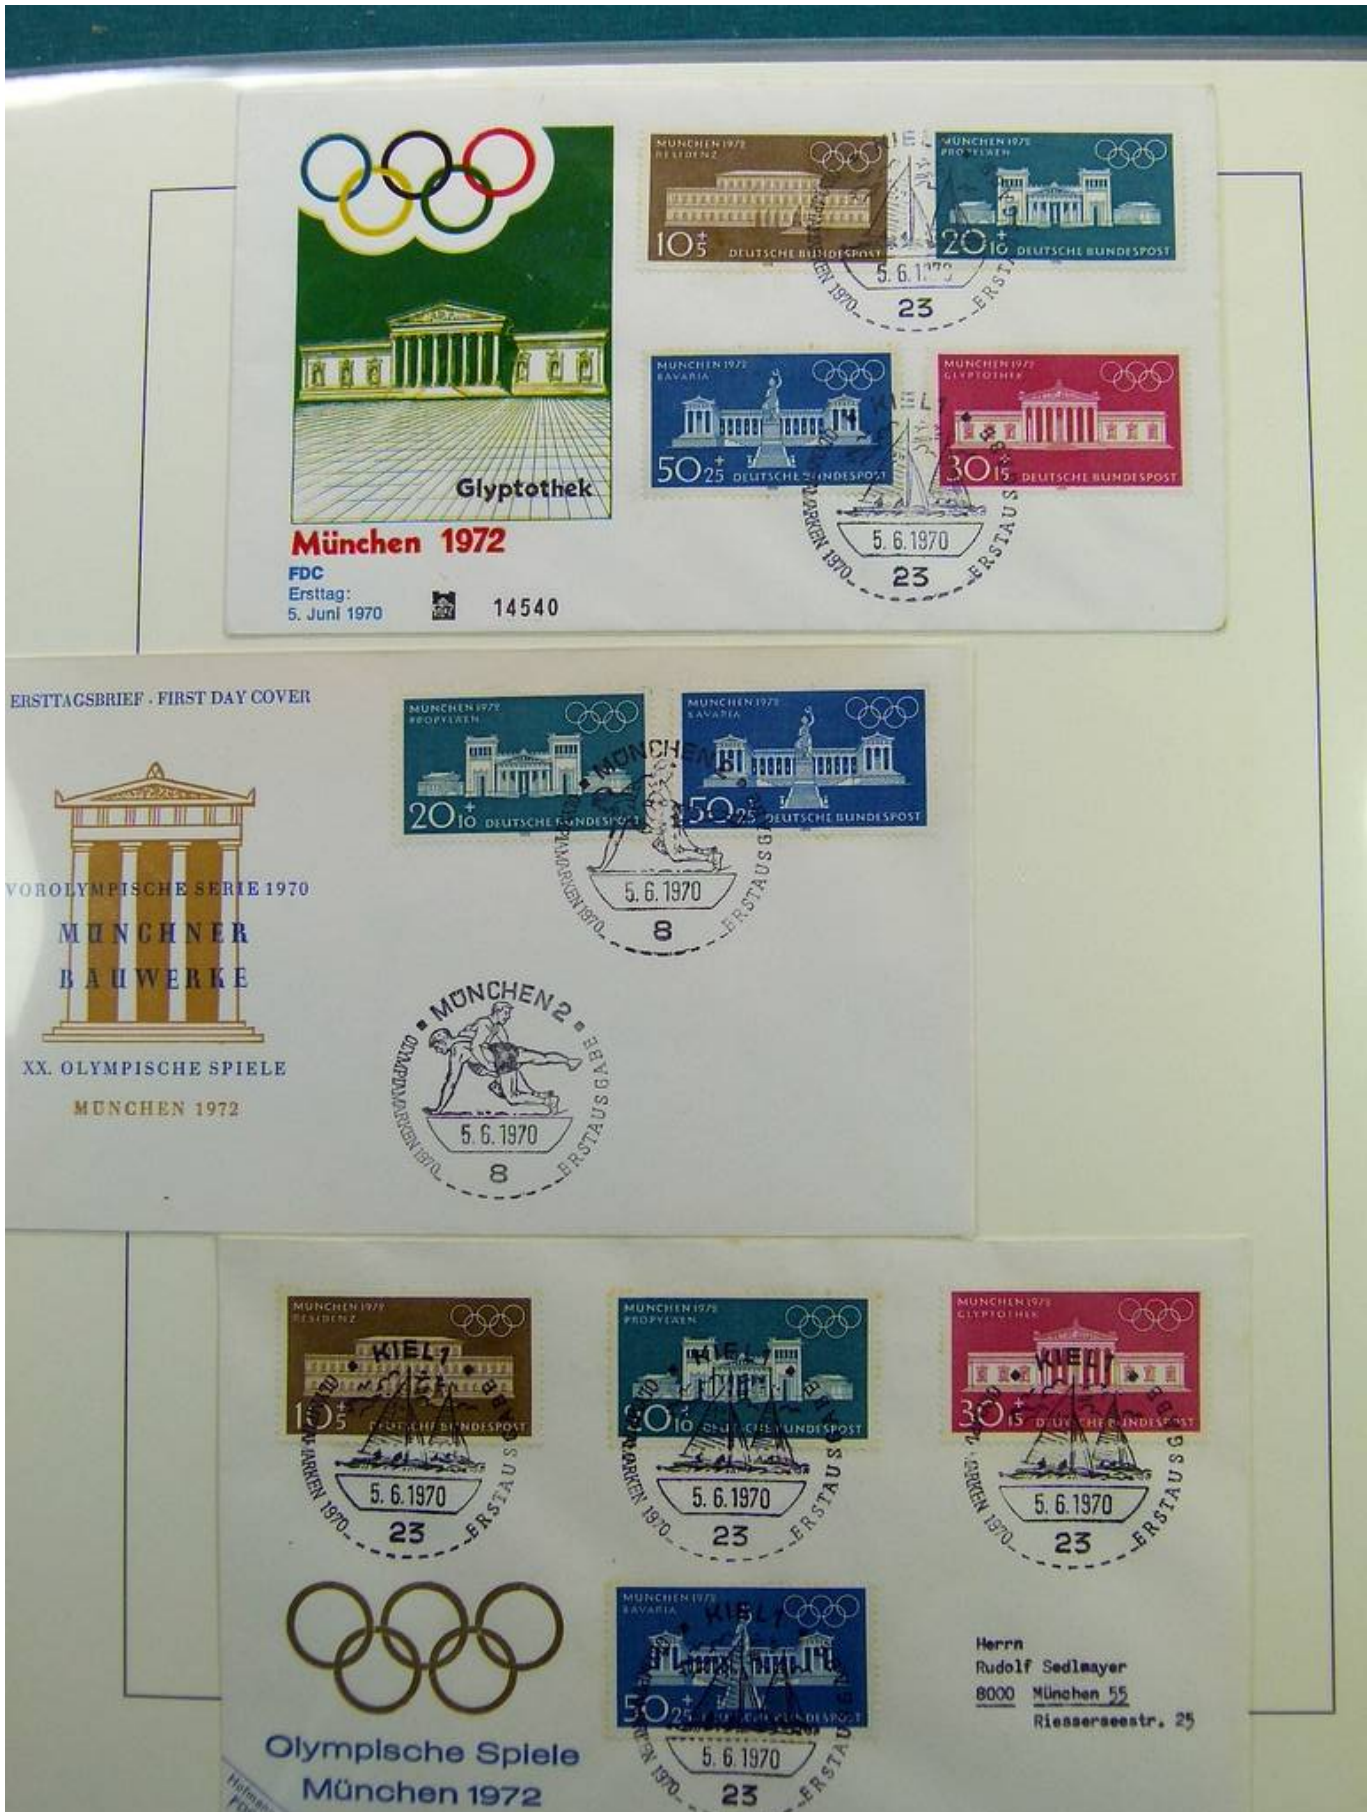

Lot nr.: L241554

Land/Typ: Motive

Motivesammlung Olympiade 1972, auf 2 Alben, mit postfr. Briefmarken, Heftchen und Umschläge mit Sonderstempeln.

Preis: 40 eur

[Gehen Sie auf die viel auf [www.briefmarken-liste.com](http://www.briefmarken-liste.com)]

Foto nr.: 10

Foto nr.: 11

Foto nr.: 12

Foto nr.: 13

Foto nr.: 14

Foto nr.: 15

Foto nr.: 16

Foto nr.: 17