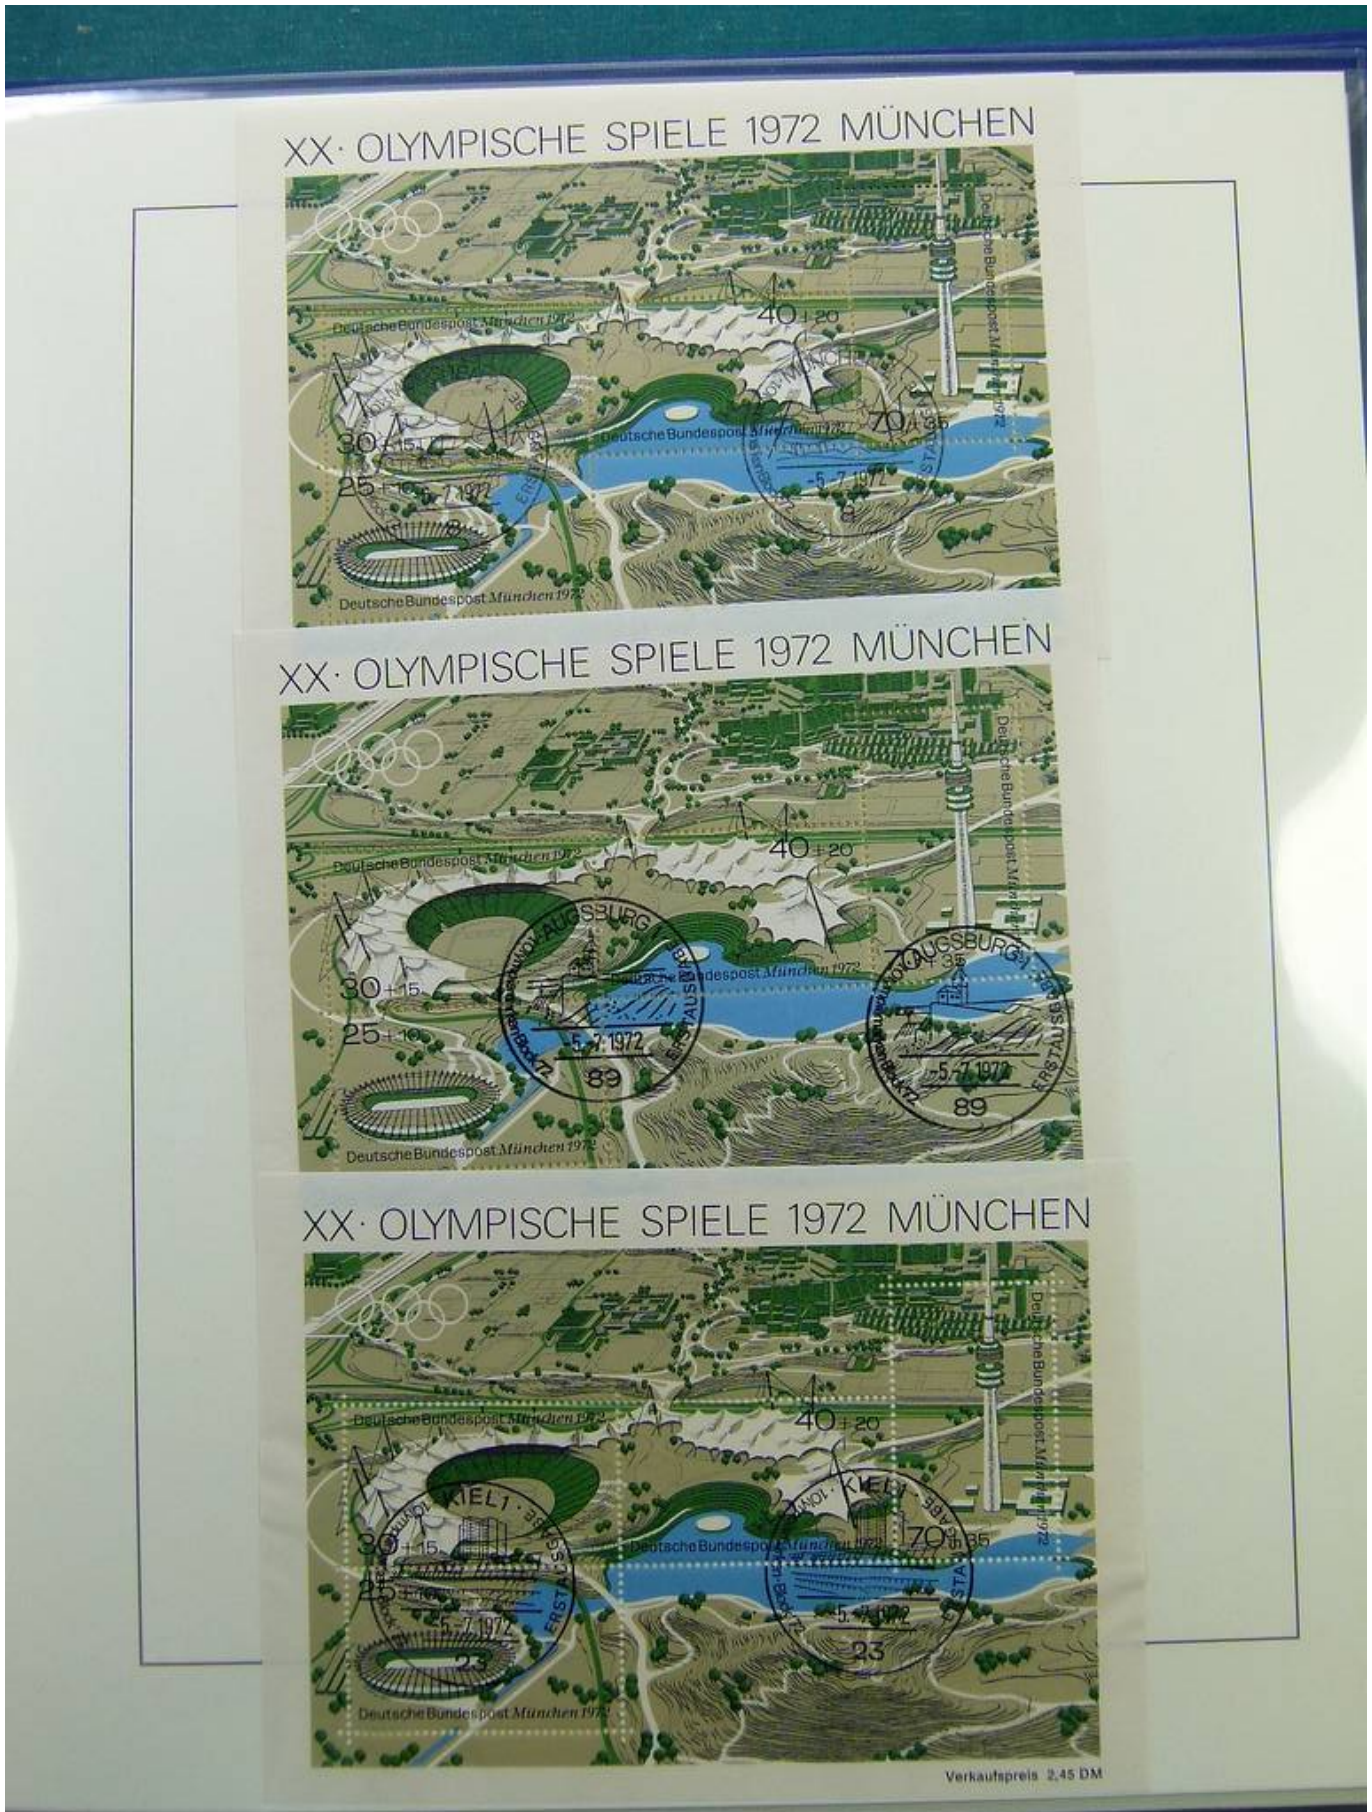

Lot nr.: L241554

Land/Typ: Motive

Motivesammlung Olympiade 1972, auf 2 Alben, mit postfr. Briefmarken, Heftchen und Umschläge mit Sonderstempeln.

Preis: 40 eur

[Gehen Sie auf die viel auf [www.briefmarken-liste.com](http://www.briefmarken-liste.com)]

Foto nr.: 18

Foto nr.: 19

Foto nr.: 20

Foto nr.: 21

Foto nr.: 22

Foto nr.: 23

Foto nr.: 24

Foto nr.: 25