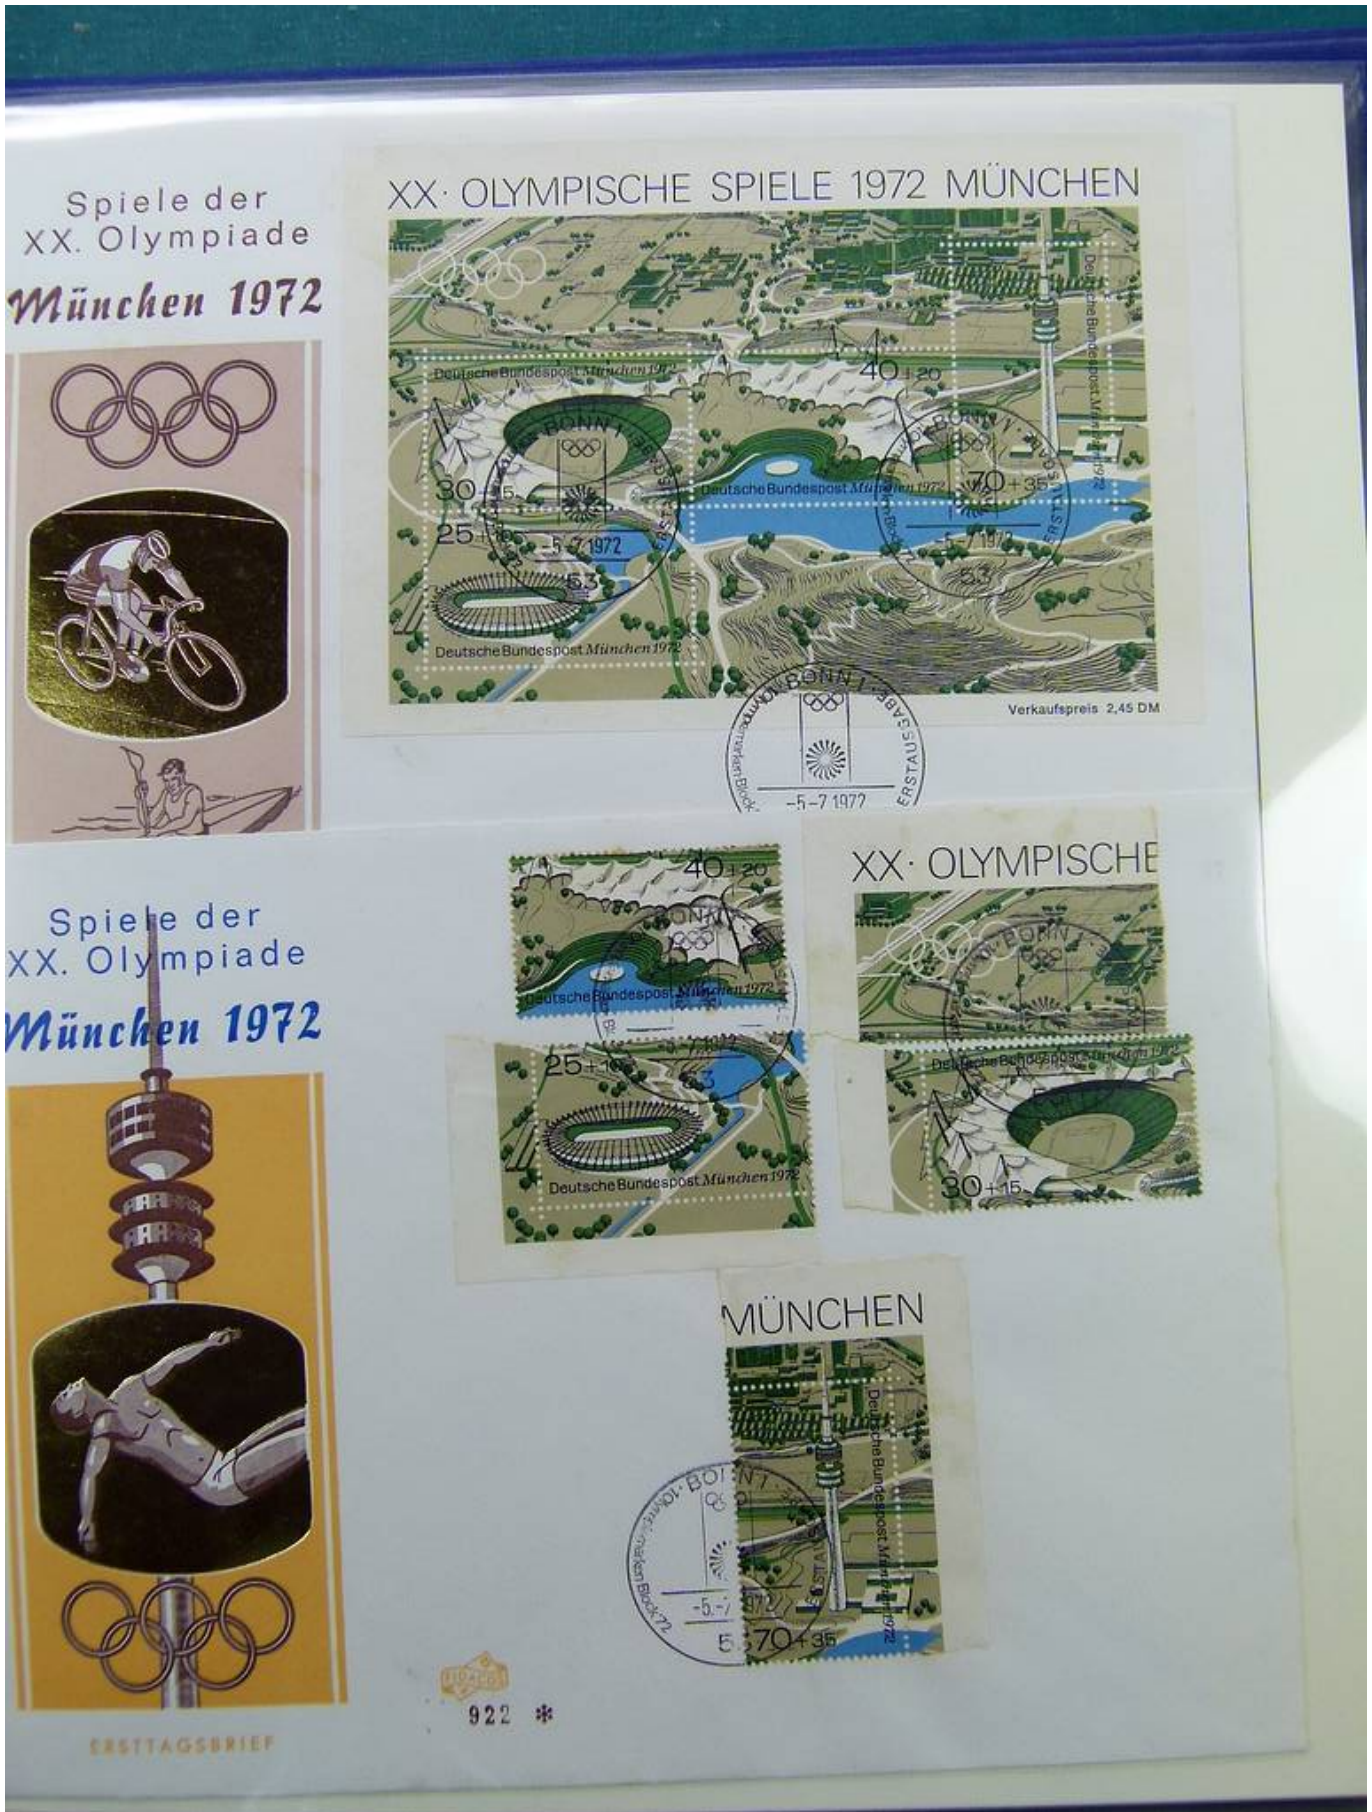

Lot nr.: L241554

Land/Typ: Motive

Motivesammlung Olympiade 1972, auf 2 Alben, mit postfr. Briefmarken, Heftchen und Umschläge mit Sonderstempeln.

Preis: 40 eur

[Gehen Sie auf die viel auf [www.briefmarken-liste.com](http://www.briefmarken-liste.com)]

Foto nr.: 26

Foto nr.: 27

Foto nr.: 28

Foto nr.: 29

Foto nr.: 30

Foto nr.: 31

Foto nr.: 32

Foto nr.: 33