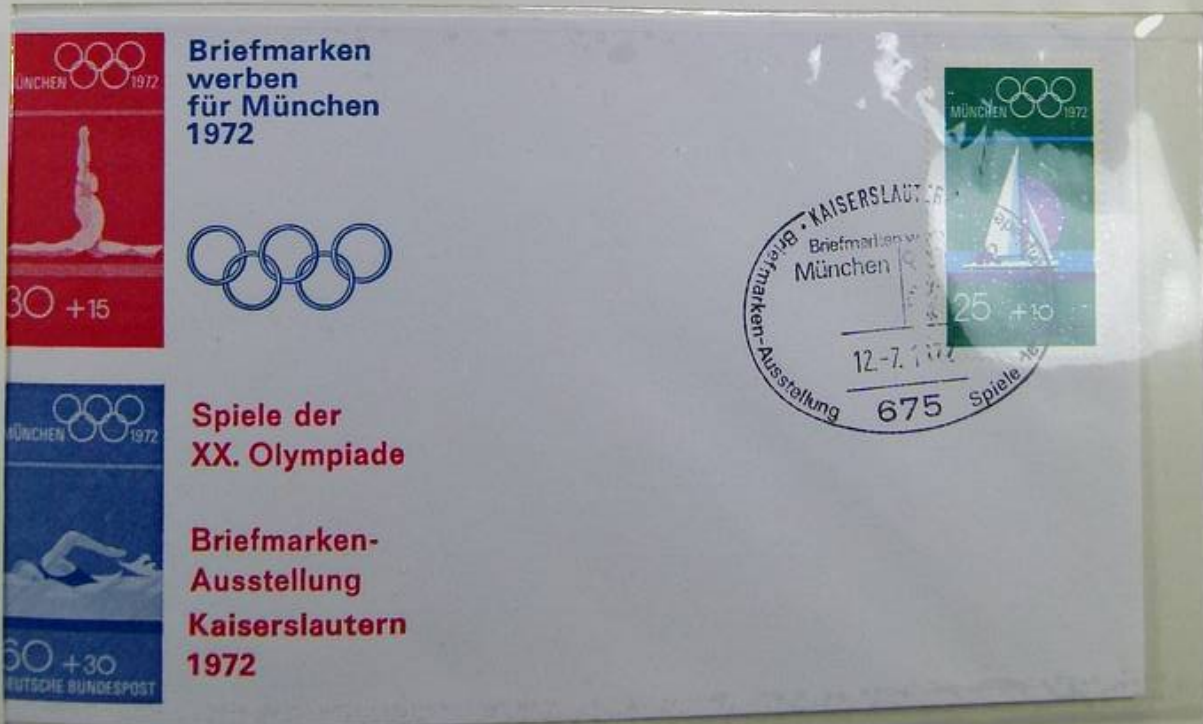

Sonderstempel: Kaiserslautern – Briefmarken werben für München 1972