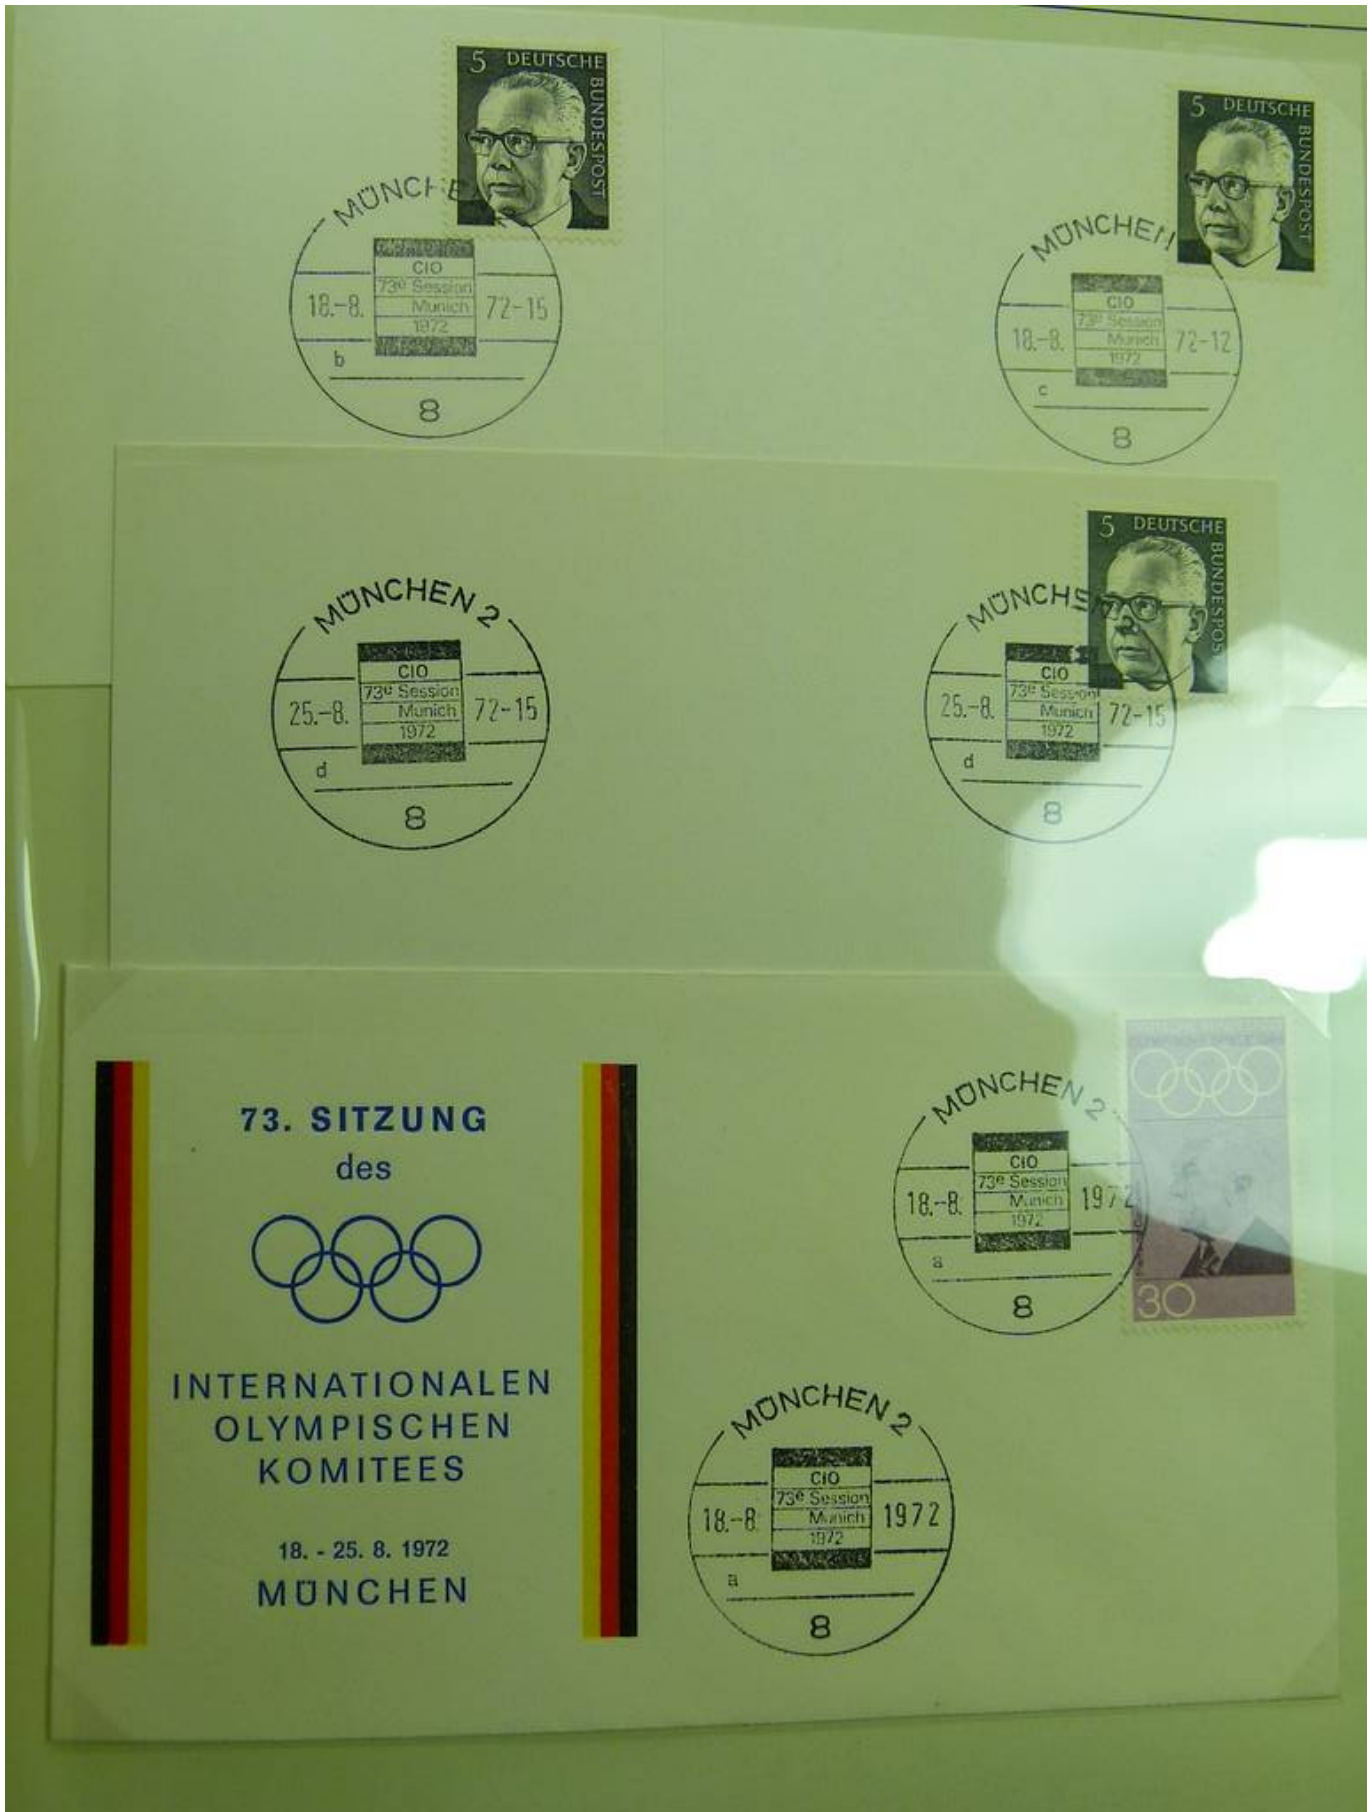

Lot nr.: L241553

Land/Typ: Motive

Motivesammlung Olympiade 1972, auf 3 Ordnern, Umschläge mit Sonderstempeln.

Preis: 40 eur

[Gehen Sie auf die viel auf www.briefmarken-liste.com]

Foto nr.: 2

Foto nr.: 3

Foto nr.: 4

Foto nr.: 22

Foto nr.: 23

Foto nr.: 24

Foto nr.: 25

Foto nr.: 26

Foto nr.: 27

Foto nr.: 28

Foto nr.: 29