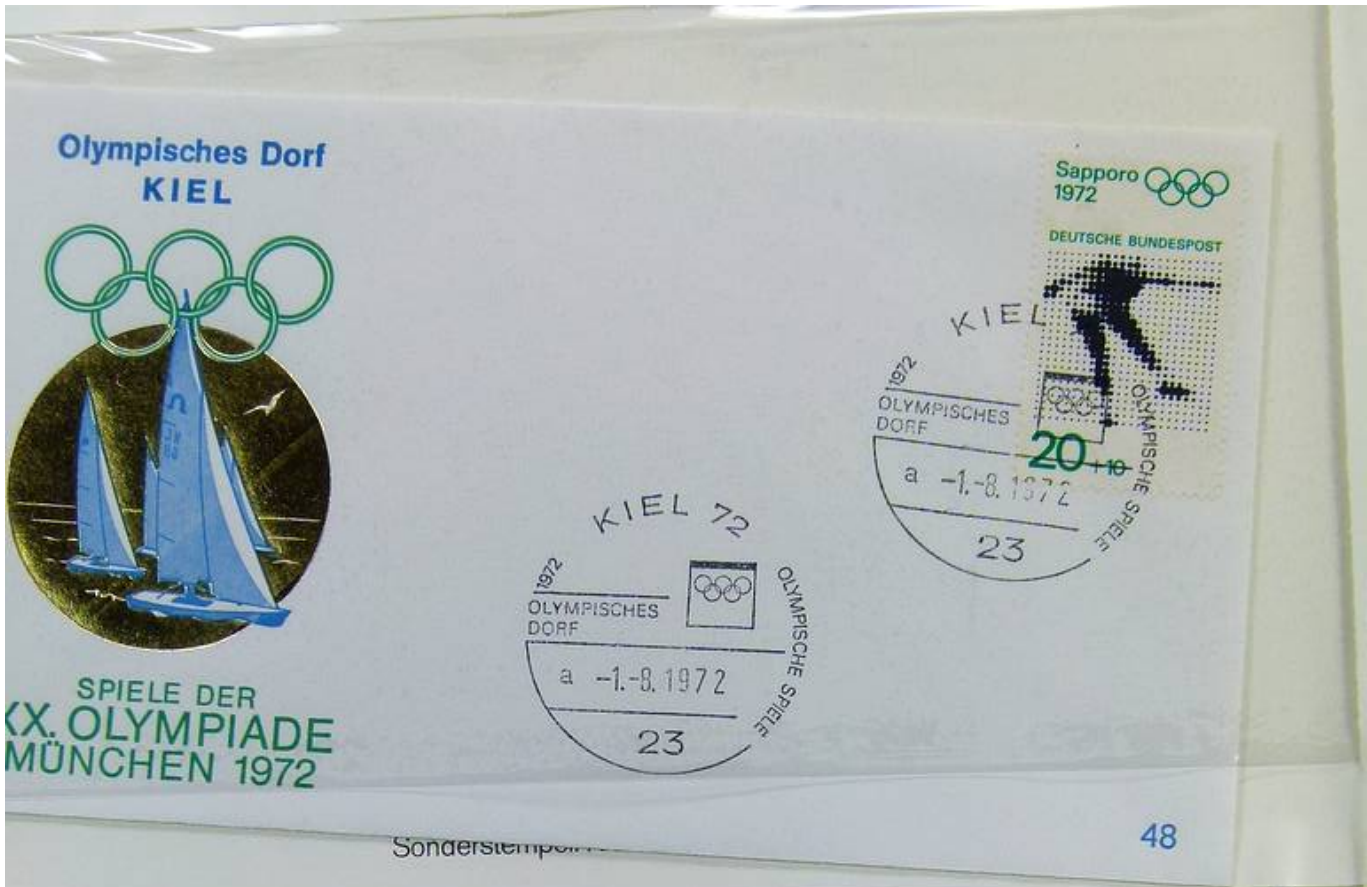

Lot nr.: L241553

Land/Typ: Motive

Motivesammlung Olympiade 1972, auf 3 Ordnern, Umschläge mit Sonderstempeln.

Preis: 40 eur

[Gehen Sie auf die viel auf www.briefmarken-liste.com]

Foto nr.: 2

Foto nr.: 3

Foto nr.: 4

Foto nr.: 35

Foto nr.: 36

Sonderstempel: Heidelberg

Foto nr.: 37

Sonderstempel: Darmstadt

Sonderstempel: Aschaffenburg – Briefmarken werben für München 1972

Foto nr.: 38

Sonderstempel