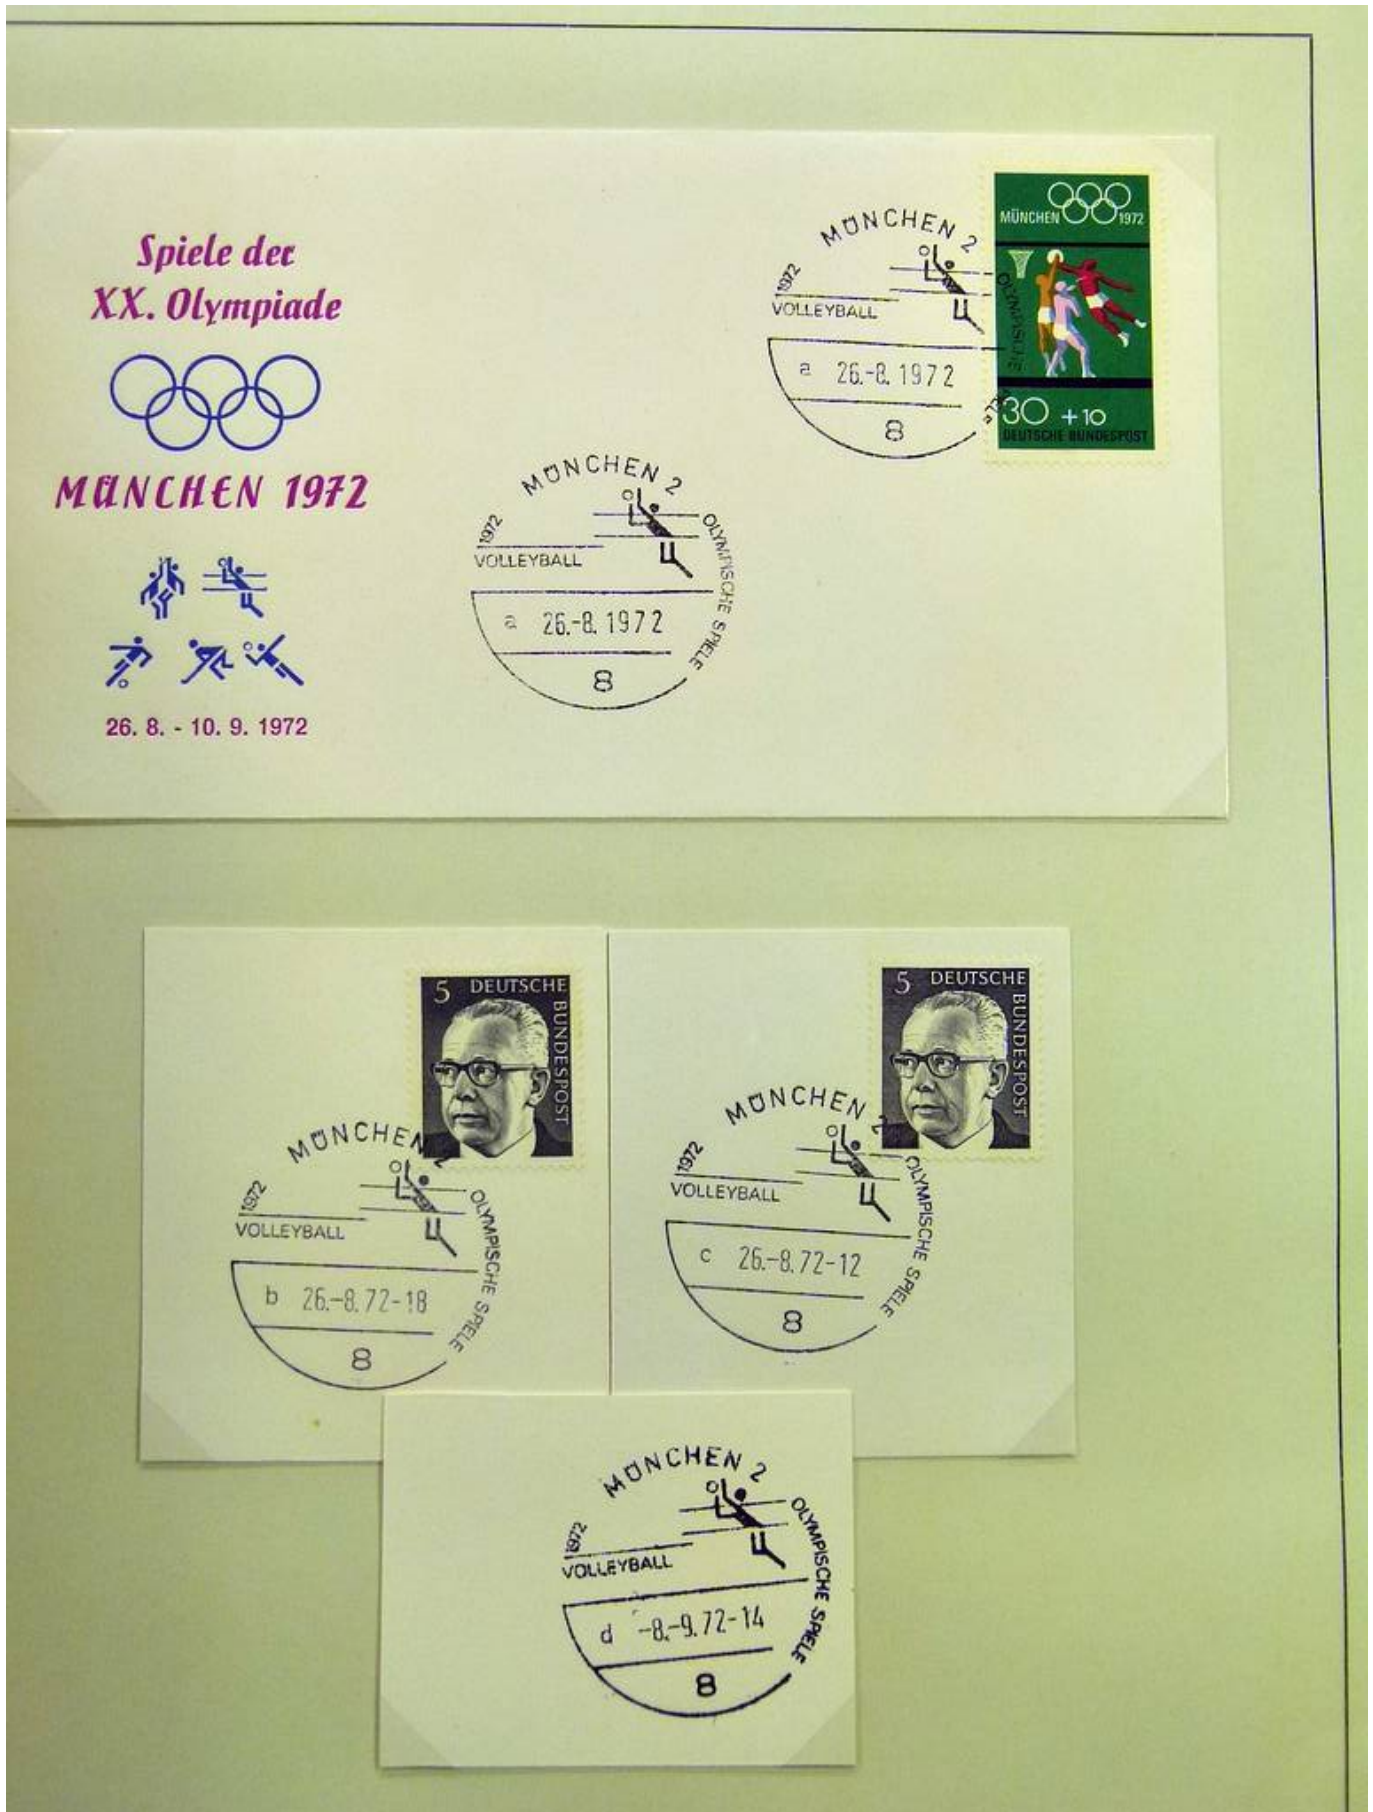

Lot nr.: L241553

Land/Typ: Motive

Motivesammlung Olympiade 1972, auf 3 Ordnern, Umschläge mit Sonderstempeln.

Preis: 40 eur

[Gehen Sie auf die viel auf www.briefmarken-liste.com]

Foto nr.: 2

Foto nr.: 3

Foto nr.: 4

Foto nr.: 13

Foto nr.: 14

Foto nr.: 15

Foto nr.: 16

Foto nr.: 17

Foto nr.: 18

Foto nr.: 19

Foto nr.: 20