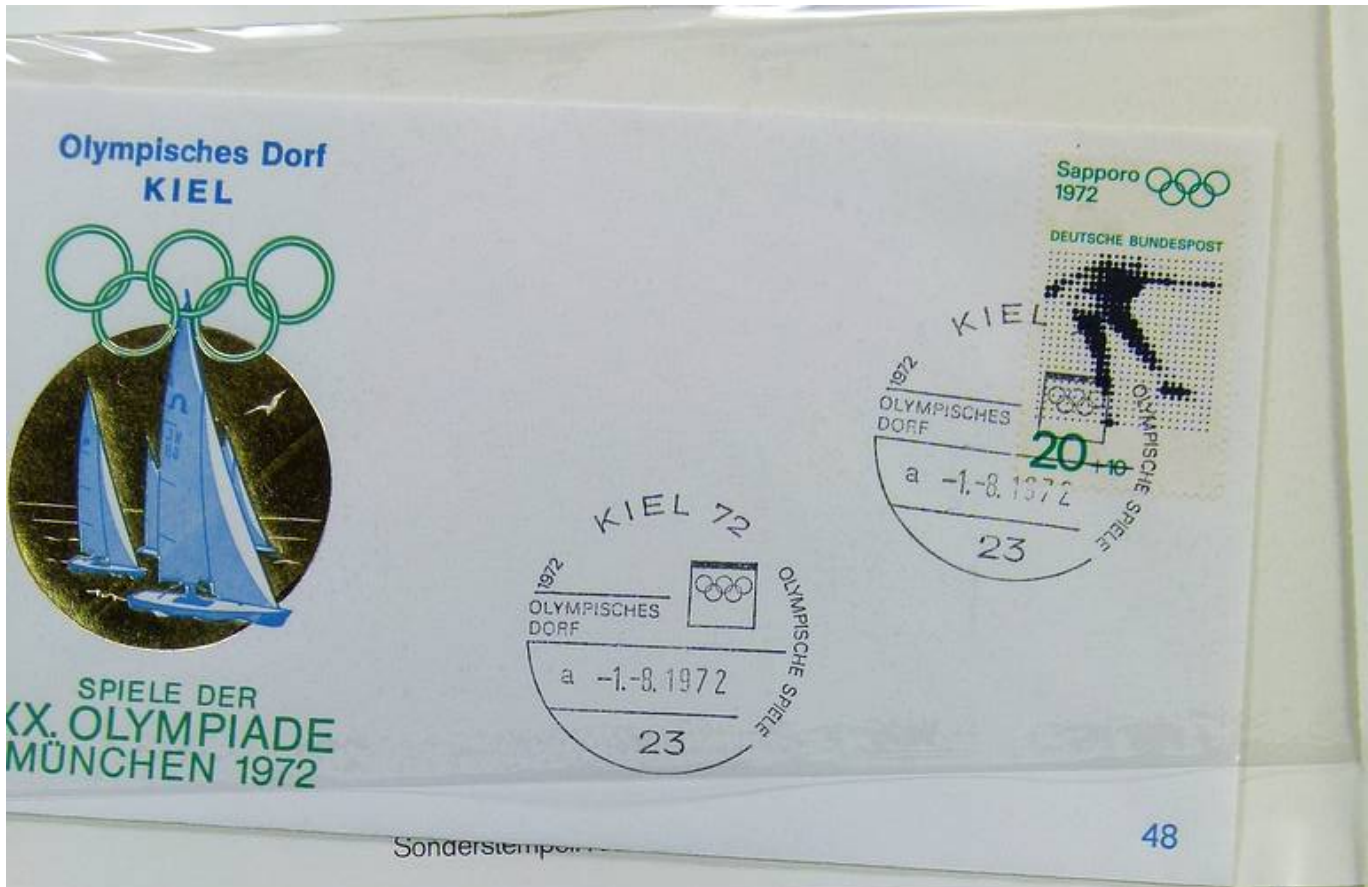

Lot nr.: L241553

Country/Type: Topical

1972 Olympics thematic collection, on 3 binders, covers with special cancellations.

Price: 40 eur

[[Go to the lot on www.sevenstamps.com](http://www.sevenstamps.com)]

Foto nr.: 37

Sonderstempel: Darmstadt

Sonderstempel: Aschaffenburg – Briefmarken werben für München 1972

Foto nr.: 38

Foto nr.: 39

Sonderstempel: Kiel – Deutsches Olympiazentrum ARD - ZDF

Sonderstempel: Würzburg – Briefmarken werben für München 1972