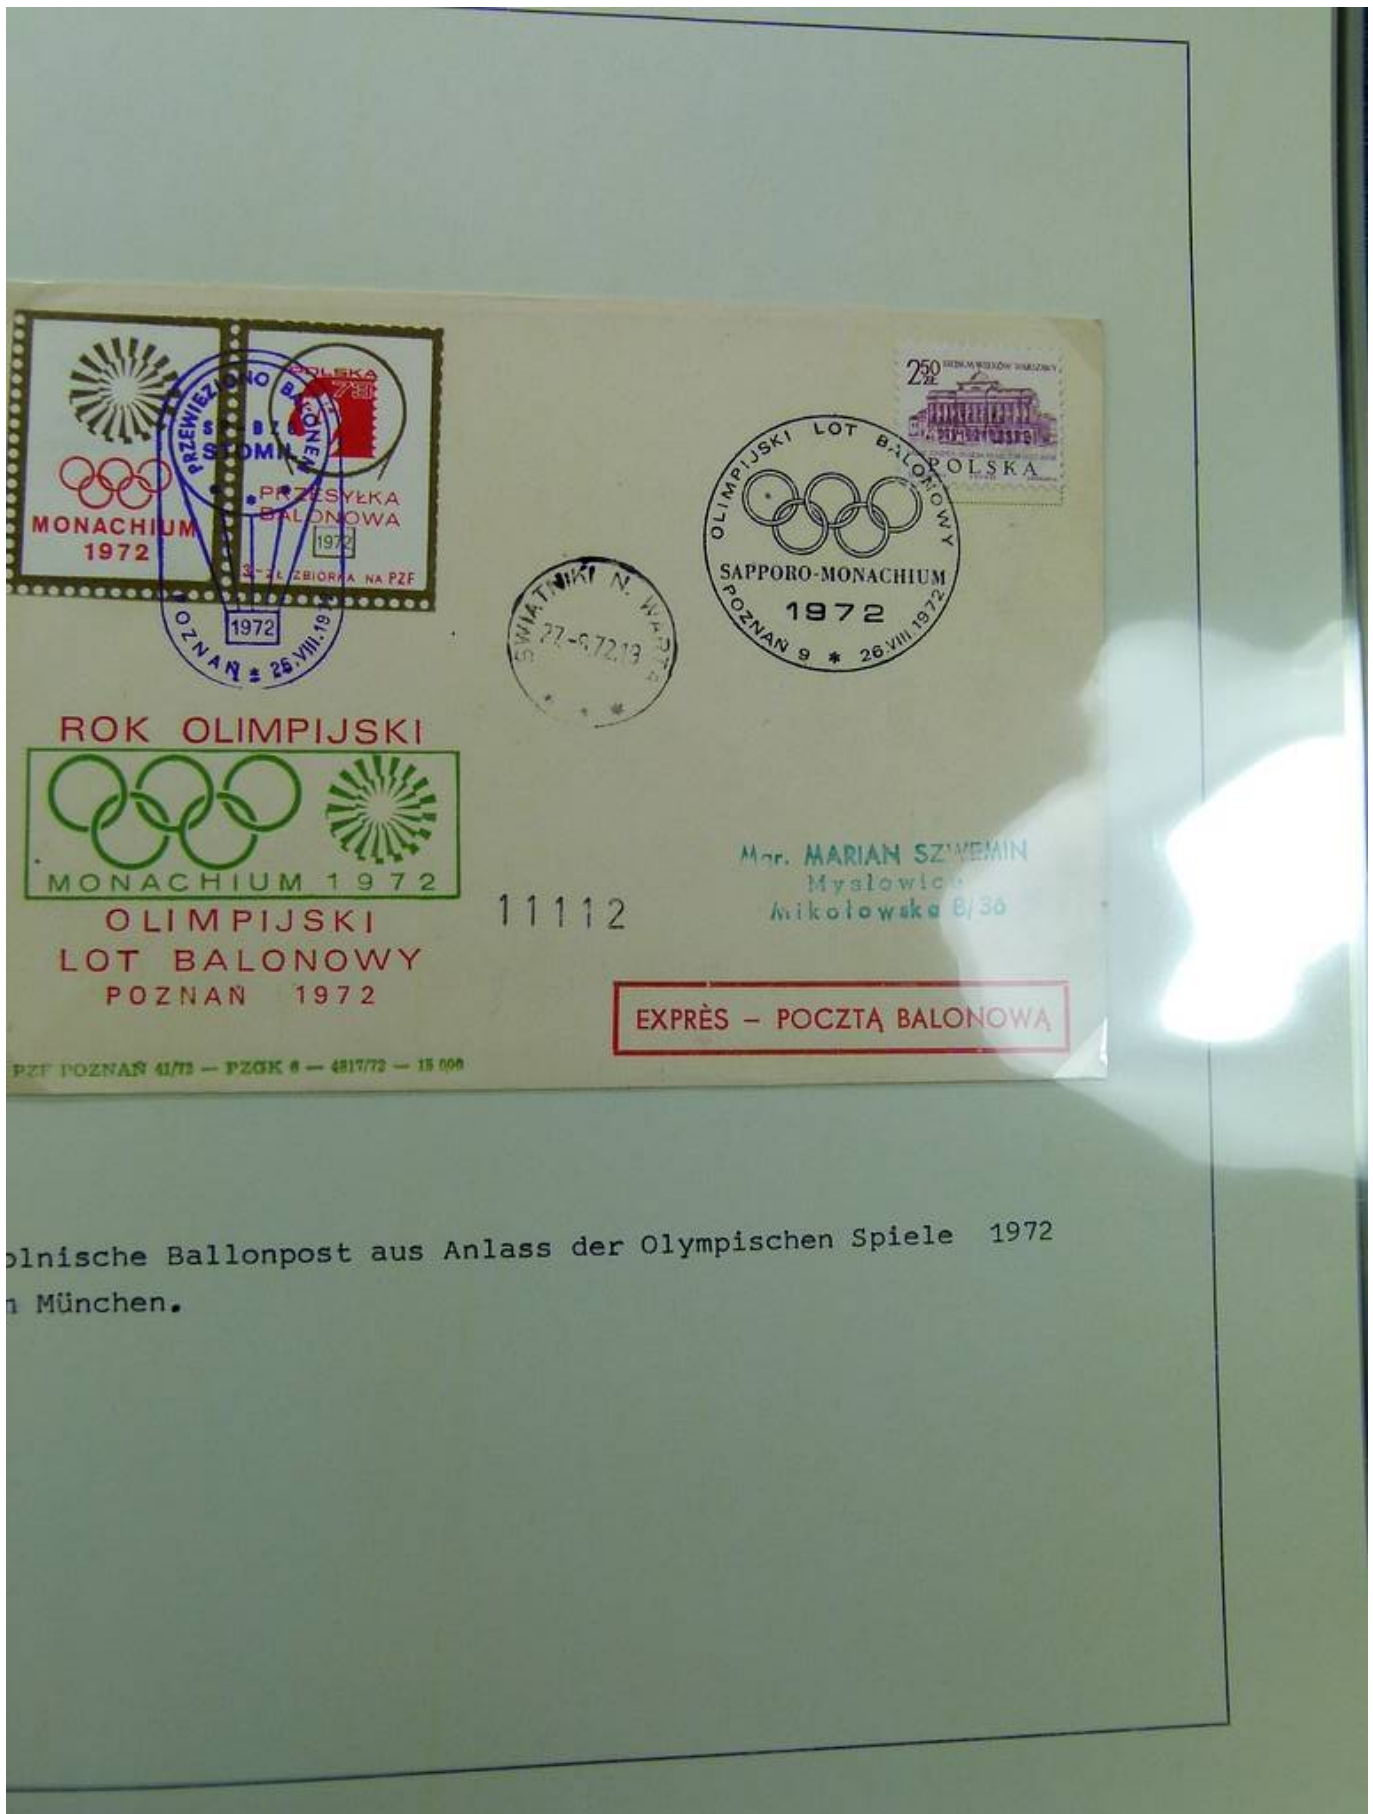

Foto nr.: 40

Polnische Ballonpost aus Anlass der Olympischen Spiele 1972
in München.