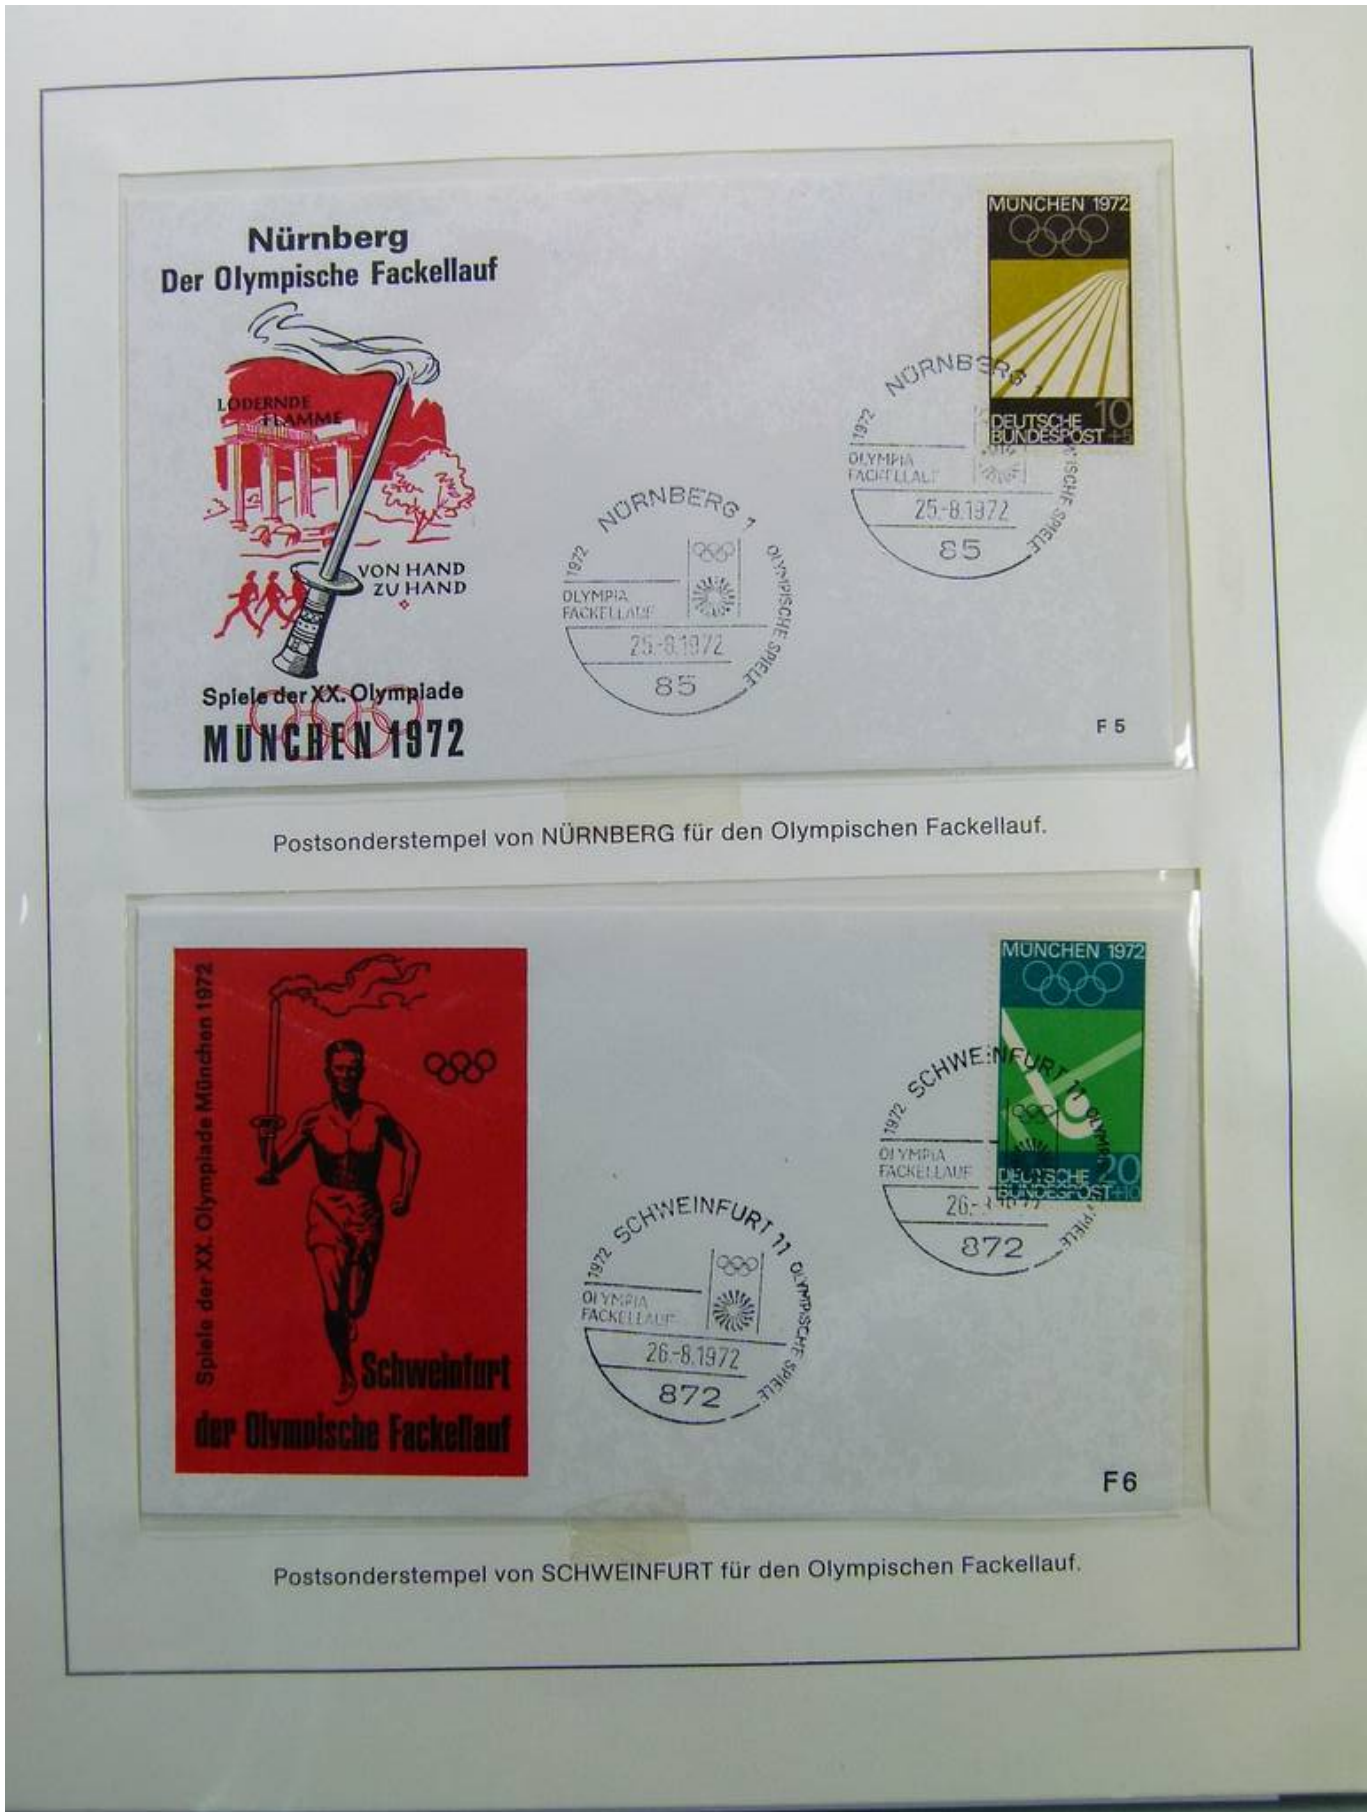

Foto nr.: 13