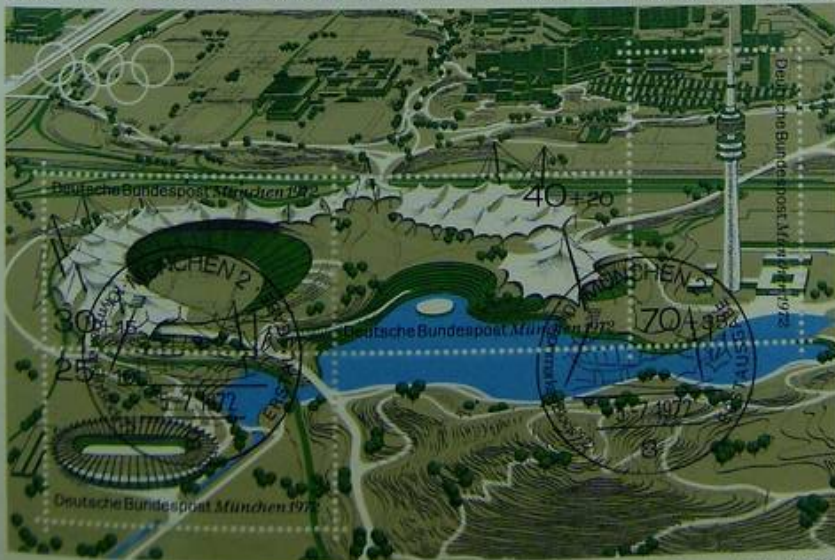

DRUCKSACHE

DEUTSCHE BUNDESPOST
IO

8205 Kiefersfelden 24. 8. 9172

Foto nr.: 3

823 Bad Reichenhall 23. 8. 1972

82 Rosenheim, Oberbay 2 24. 8. 1972

Foto nr.: 4

Postsonderstempel von BAD REICHENHALL, wo der Fackellauf deutsches Gebiet betrat.

XX. Olympische Spiele München 1972

XX·OLYMPISCHE SPIELE 1972 MÜNCHEN

Foto nr.: 46

München '72
grüßt Montreal '76

MIT LUFTPOST
PAR AVION

Drucksache

AUF WIEDERSEHEN
AU REVOIR ADIOS LA REVEDERE
दोस्ताना
DO SVIDAN'YH
GOOD BYE
ARRIVÉRCI
DOVIDJENJA
ADEUS
ALASZKAR LADIK
VISZONT LÁTÁSRA
AV TIO
再见
MONTREAL '76

Mr.
Frank Treveller
Poste restante
MONTREAL - AIRPORT
Canada

Die XX. Olympischen Sommerspiele in München 1972 sind beendet.
Auf der Anzeigentafel im Münchener Olympiastadion waren in
vielen Sprachen Grüße nach Montreal in Canada angebracht.
Dort finden die nächsten Olympischen Spiele statt.
Olympia - Luftpostbrief von München nach Montreal in Canada.