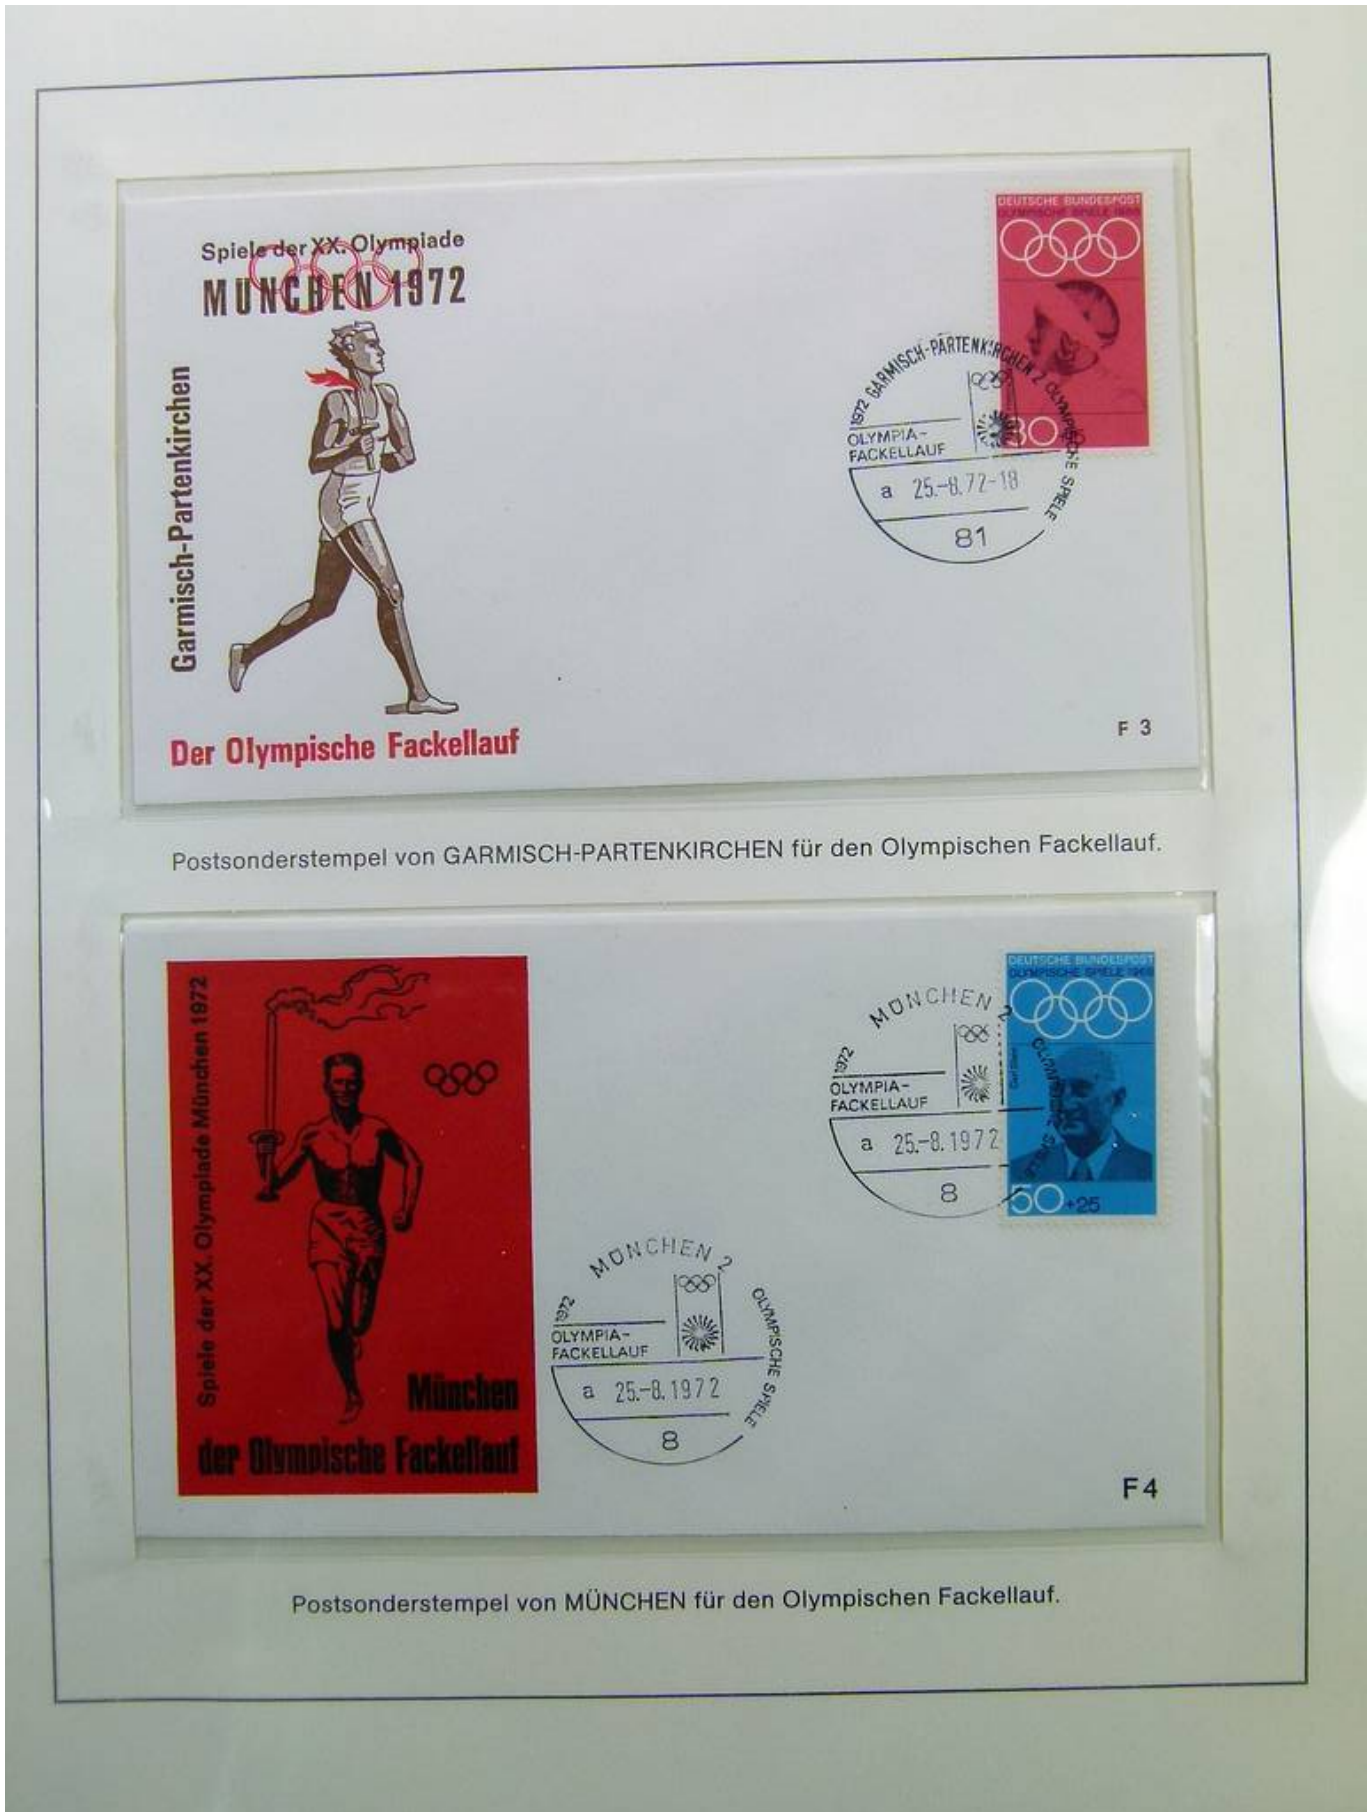

Foto nr.: 7

Postsonderstempel von GARMISCH-PARTENKIRCHEN für den Olympischen Fackellauf.

Postsonderstempel von MÜNCHEN für den Olympischen Fackellauf.