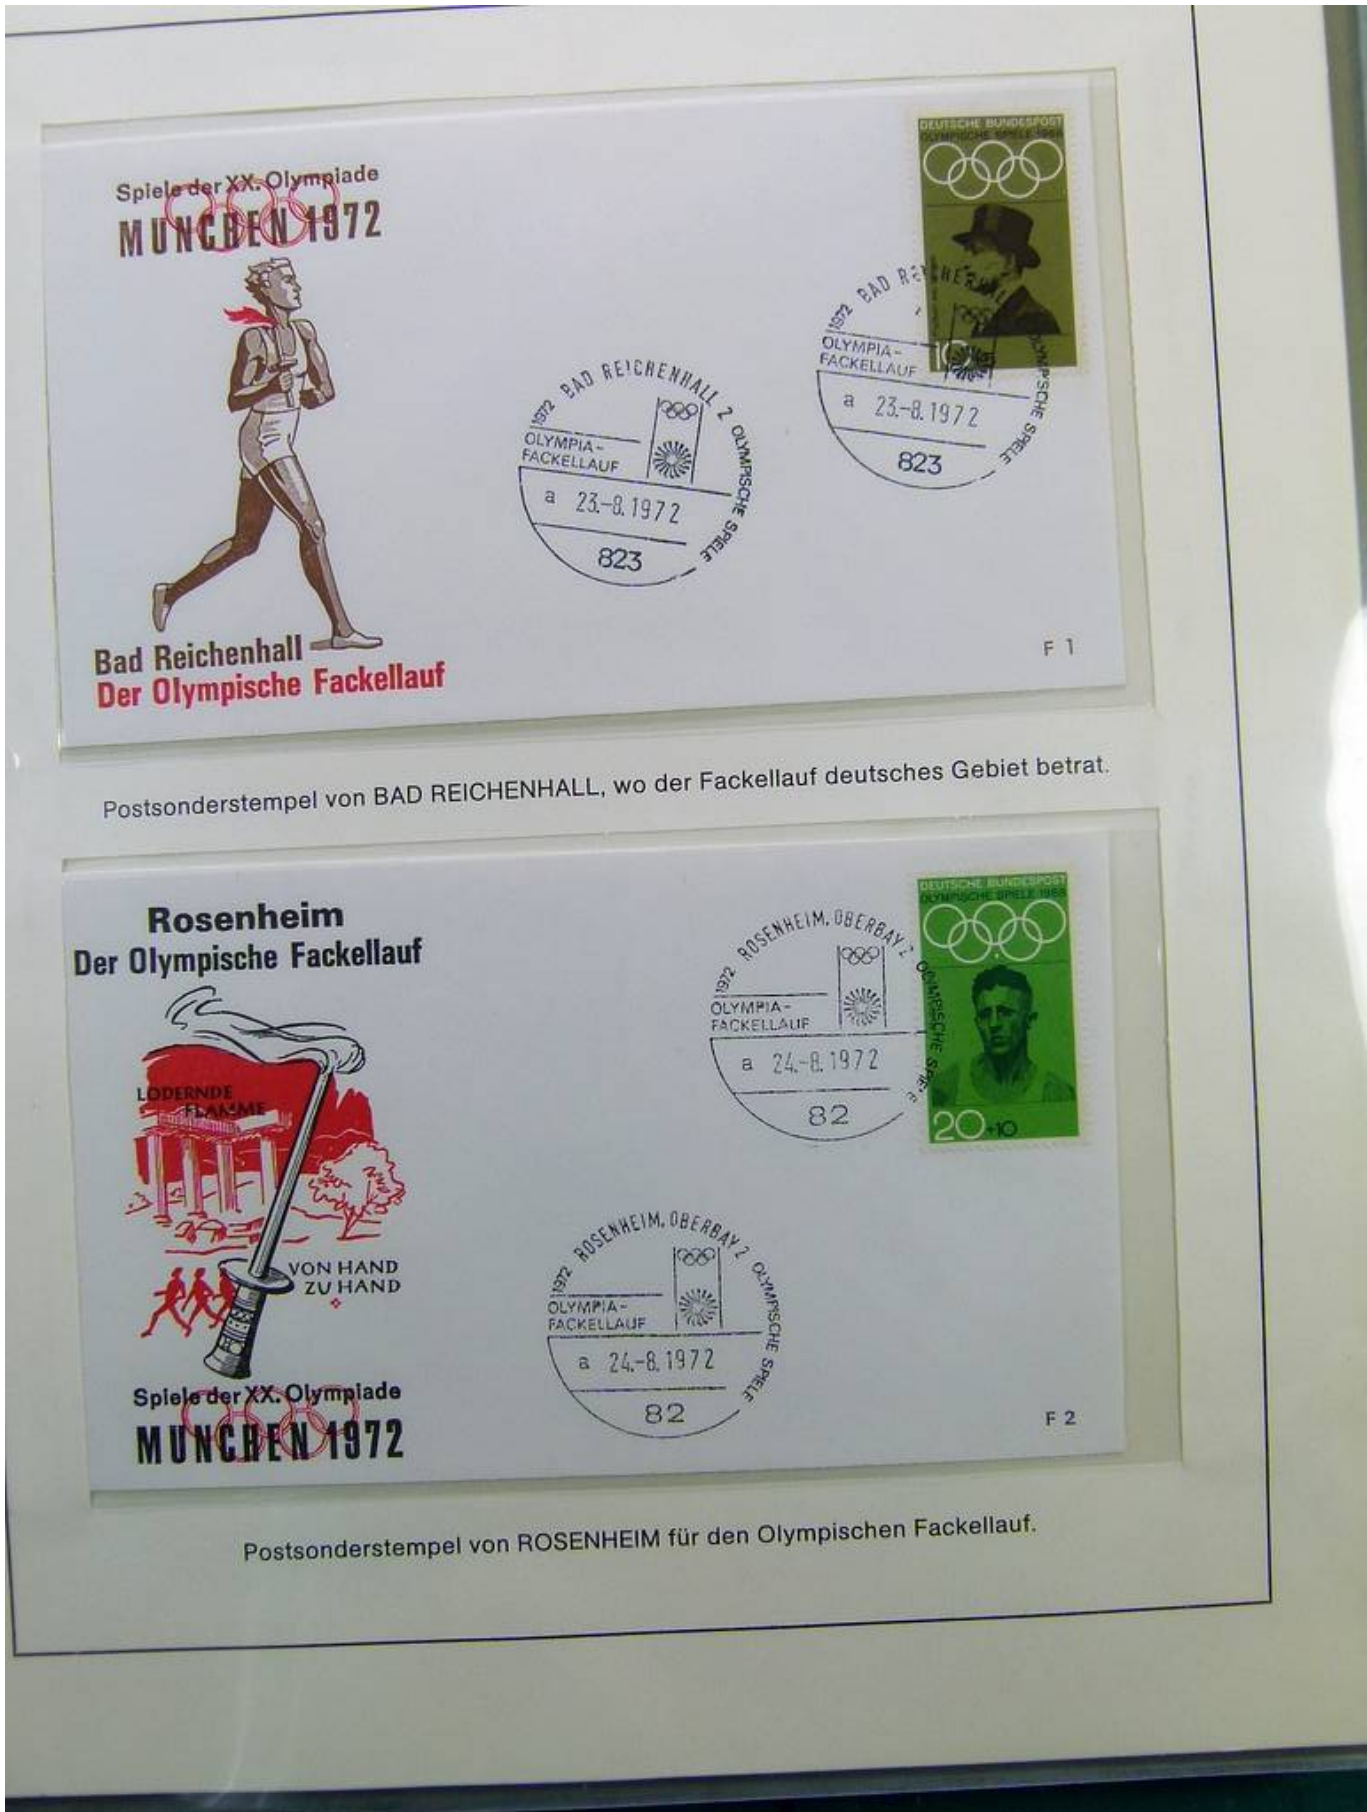

Lot nr.: L241547

Country/Type: Topical

1972 Olympics topical collection, covers with special cancellations.

Price: 20 eur

[[Go to the lot on www.sevenstamps.com](http://www.sevenstamps.com) ]

Foto nr.: 2

XX. Olympische Spiele 1972 in München

16. Großtauschtag  
11. Juni 1972 Speyer

Briefmarkensammlerverein e. V. 6720 Speyer

Postl. \_\_\_\_\_

8228 Freilassing 1

23. 8. 1972

Ewiges Olympia

1972 Entfaltung der 3. olympischen Flamme  
zu den XX. Olympischen Sommerspielen München.  
Entfaltung der 3. olympischen Flamme  
zu den XX. Olympischen Winterspielen Sapporo.  
„Möge die olympische Flamme leuchten durch alle Geschlechter zum  
Wohle einer immer höher strahlenden, mutigeren und rührenderen Menschheit!“  
(Eckaufsformel der Olympischen Spiele)

DRUCKSACHE

8205 Kiefersfelden 24. 8. 9172

Foto nr.: 3

823 Bad Reichenhall 23. 8. 1972

82 Rosenheim, Oberbay 2 24. 8. 1972

Foto nr.: 4

Spiele der XX. Olympiade  
**MÜNCHEN 1972**

Bad Reichenhall  
**Der Olympische Fackellauf**

F 1

Postsonderstempel von BAD REICHENHALL, wo der Fackellauf deutsches Gebiet betrat.

**Rosenheim**  
Der Olympische Fackellauf

Spiele der XX. Olympiade  
**MÜNCHEN 1972**

F 2

Postsonderstempel von ROSENHEIM für den Olympischen Fackellauf.