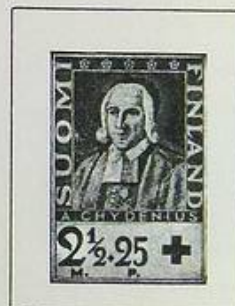

Foto nr.: 25

FINNLAND / FINLAND / FINLANDE SUOMI

1934 I ~

1934 ~

1935 ~

1935 I ~