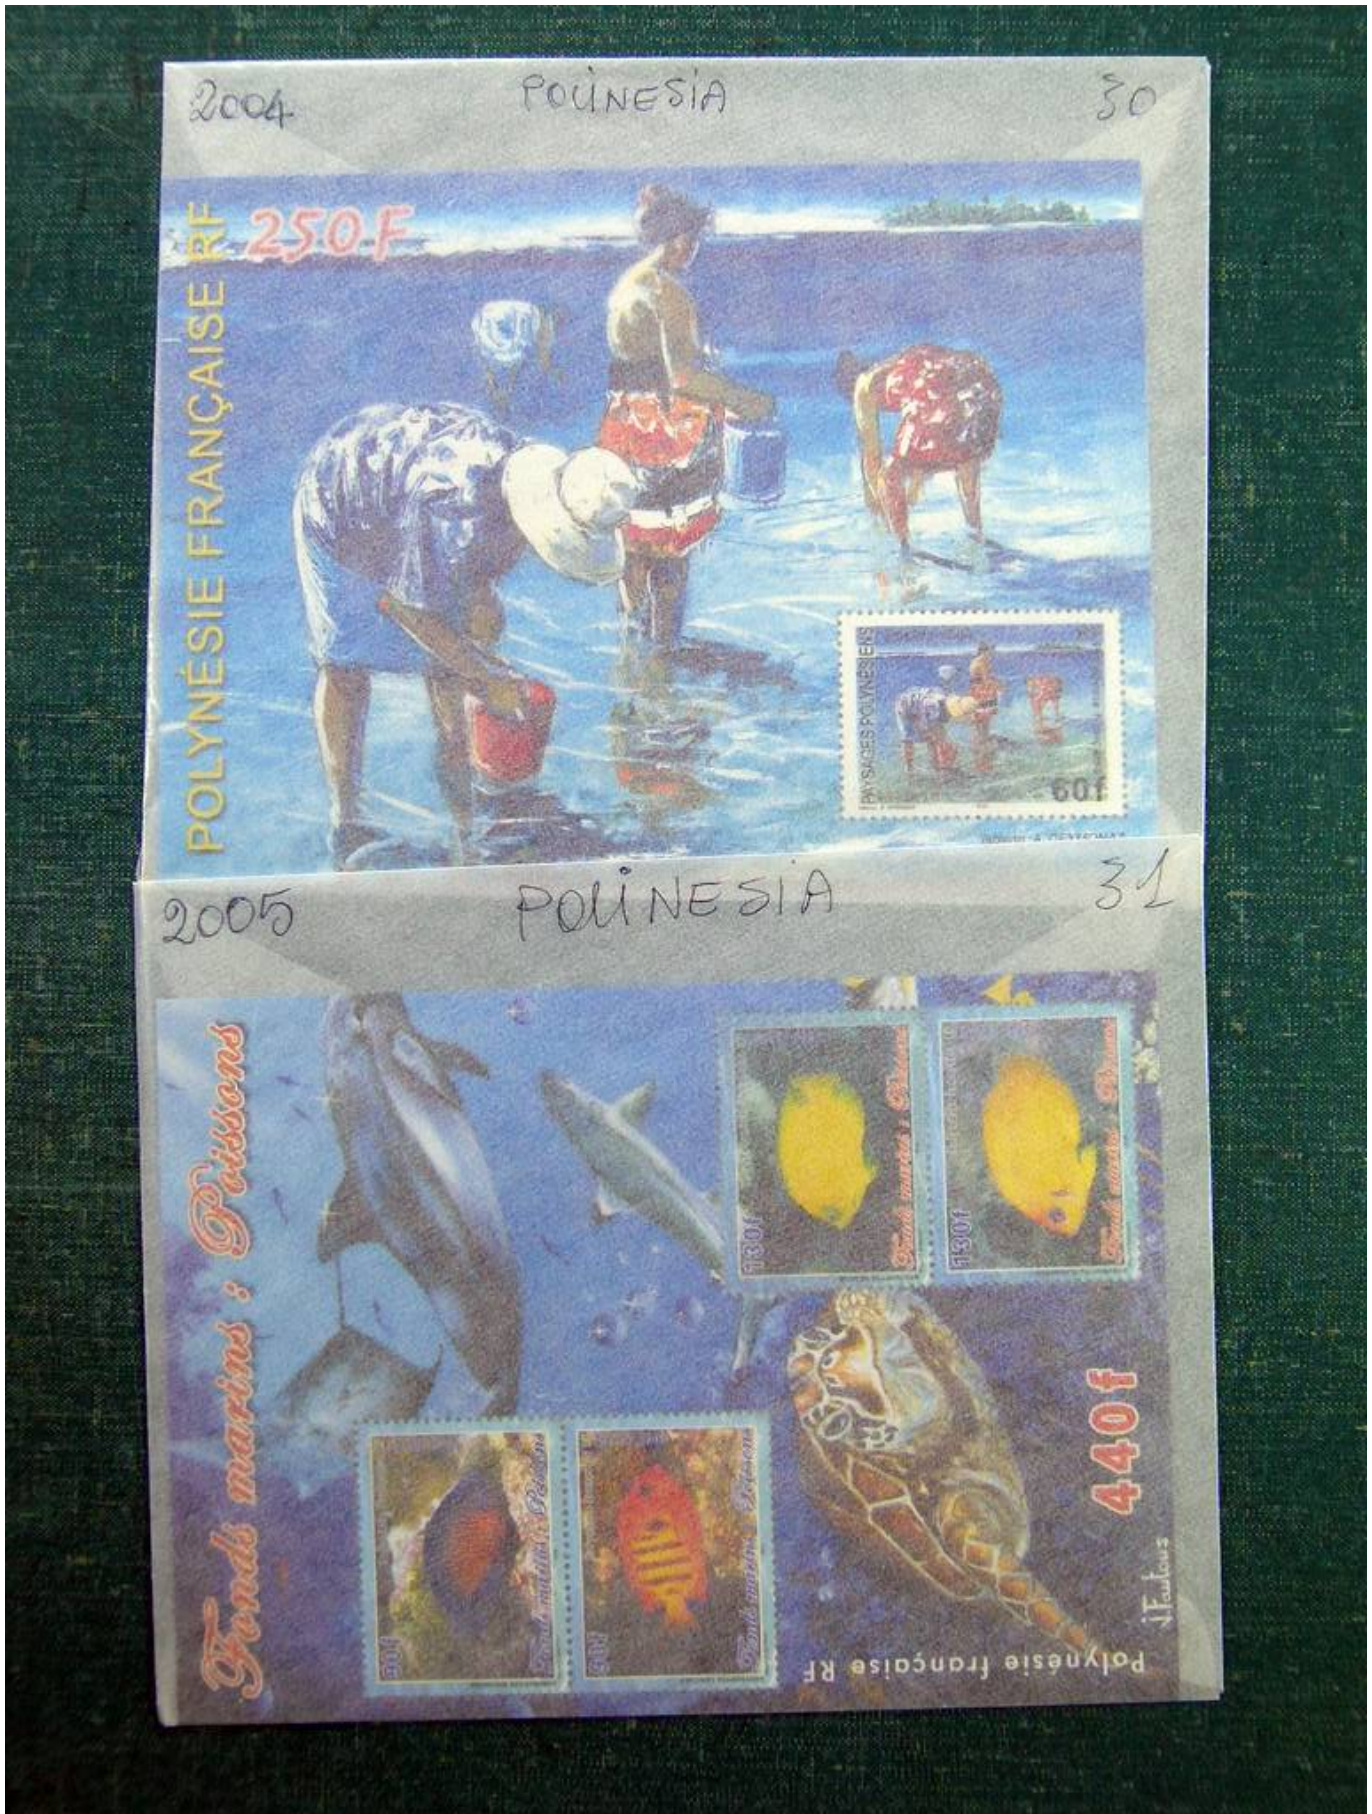

---

Lot nr.: L241511

Land/Typ: Asien und Ozeanien

Ozeanien-Sammlung, mit größtenteils postfrisch Blocks, 1970er/2000er Jahre: Französisch-Polynesien, Neukaledonien

Preis: 240 eur

[Gehen Sie auf die viel auf [www.briefmarken-liste.com](http://www.briefmarken-liste.com)]

Foto nr.: 18

Foto nr.: 19

Foto nr.: 20

Foto nr.: 21

Foto nr.: 22

Foto nr.: 23

Foto nr.: 24

Foto nr.: 25

Foto nr.: 26

Foto nr.: 27

Foto nr.: 28

Foto nr.: 29

Foto nr.: 30

Foto nr.: 31

Foto nr.: 32

Foto nr.: 33