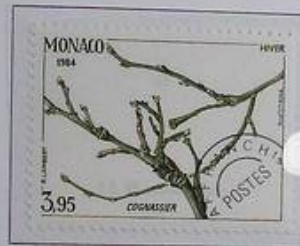

Foto nr.: 56

MONACO

FRANCOBOLLI PER STAMPATI
detti "Préoblitérés,"

1984 - L'albero del melo cotogno nelle quattro stagioni - Dent. 13x12 1/2