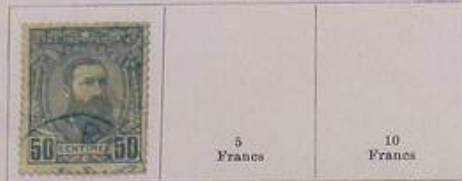

Foto nr.: 11

I. 156.

Hauptstadt: Leopoldville.

KONGO-STAAT.

Geldwahrung: 1 Franc zu 100 Centimes.

Unabhangiger Staat.

Marken.

1891-92. F. D. w. P., gez.

grauviolett

5
Francs

10
Francs

braungelb

1892. Desgl. Aush.-Ausg.
Mit blauschw. Aufdr.

1894. F. D., w. P., gez.