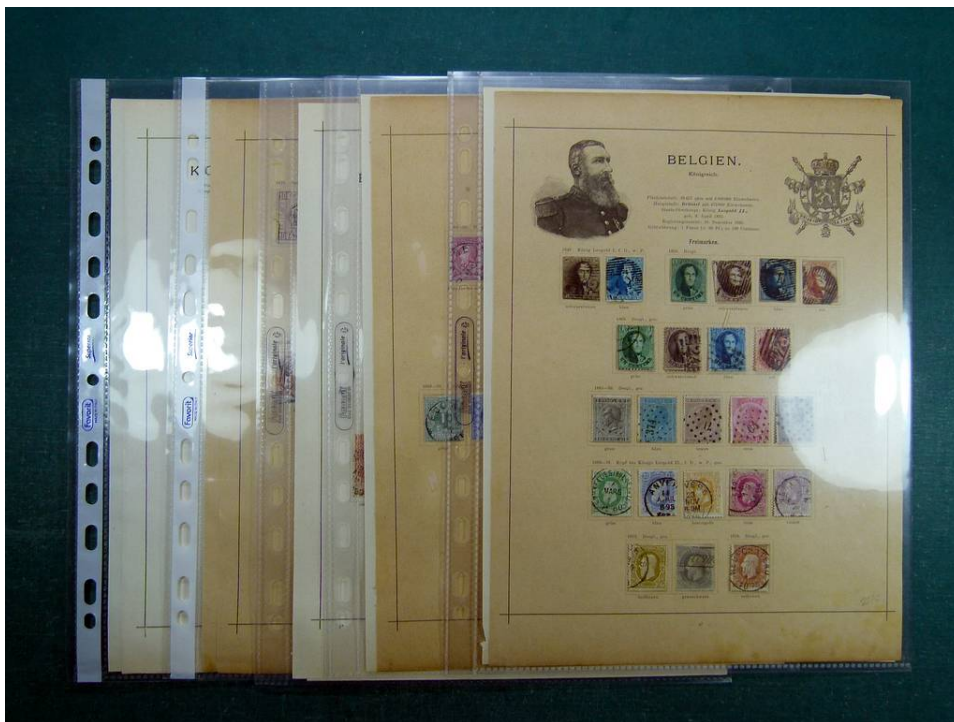

Lot nr.: L241462

Land/Typ: Europa

Belgien-Sammlung, auf Albumseiten, von 1849 bis 1894, mit gest. Briefmarken, darunter 5 Francs Leopold.

Preis: 490 eur

[Gehen Sie auf die viel auf www.briefmarken-liste.com]

Foto nr.: 2

Foto nr.: 3

Foto nr.: 4

BELGIEN.

1888. Desgl., gez.

karmirosa blaugrau blau violett

1884-86. Desgl., mattgefärbtes P., gez.

karmirosa a. blau, olive a. mattolive blau a. rötlich gelbbraun a. chamois braunrot a. grünl. violett a. mattlila