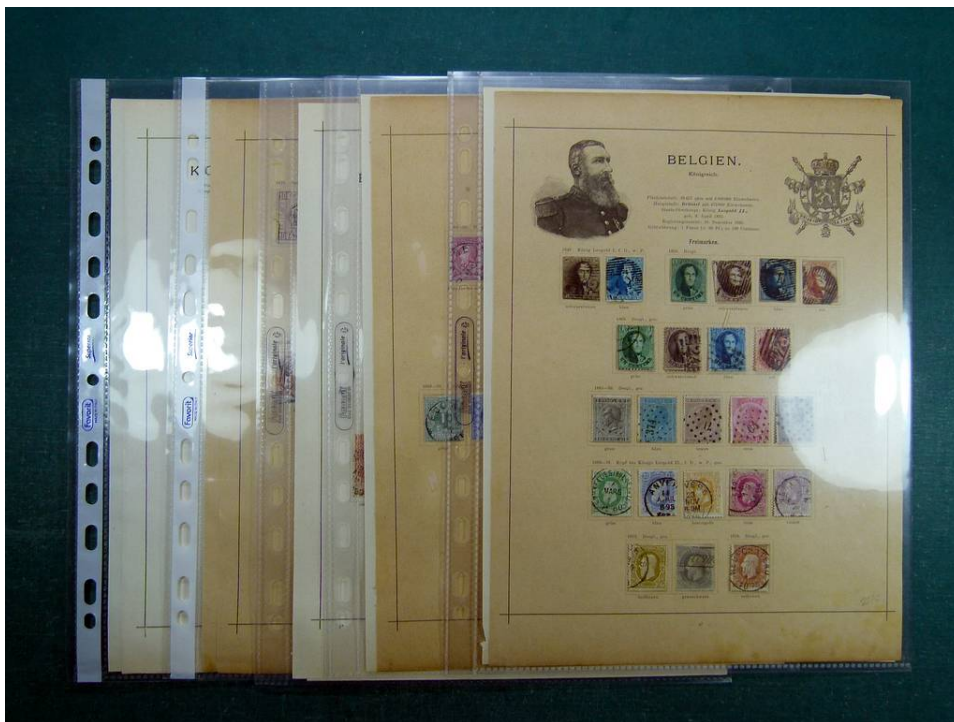

Lot nr.: L241462

Country/Type: Europe

Belgium collection, on album pages, from 1849 to 1894, with used stamps, including 5 Francs Leopold.

Price: 490 eur

[Go to the lot on www.sevenstamps.com]

Foto nr.: 2

Königreich.

Freimarken.

1849. König Leopold I, f. D., w. P.
 
schwarzbraun blau

1850. Desgl.
   
grün schwarzbraun blau rot

1863. Desgl., gez.
   
grün schwarzbraun blau rot

1865-66. Desgl., gez.
    
grau blau braun rosa lila

1869-70. Kopf des Königs Leopold II., f. D., w. P., gez.
    
grün blau braungelb rosa violett

1875. Desgl., gez.
  
hellbraun grauschwarz rotbraun

1878. Desgl., gez.

Foto nr.: 3

Foto nr.: 4

BELGIEN.

1888. Desgl., gez.