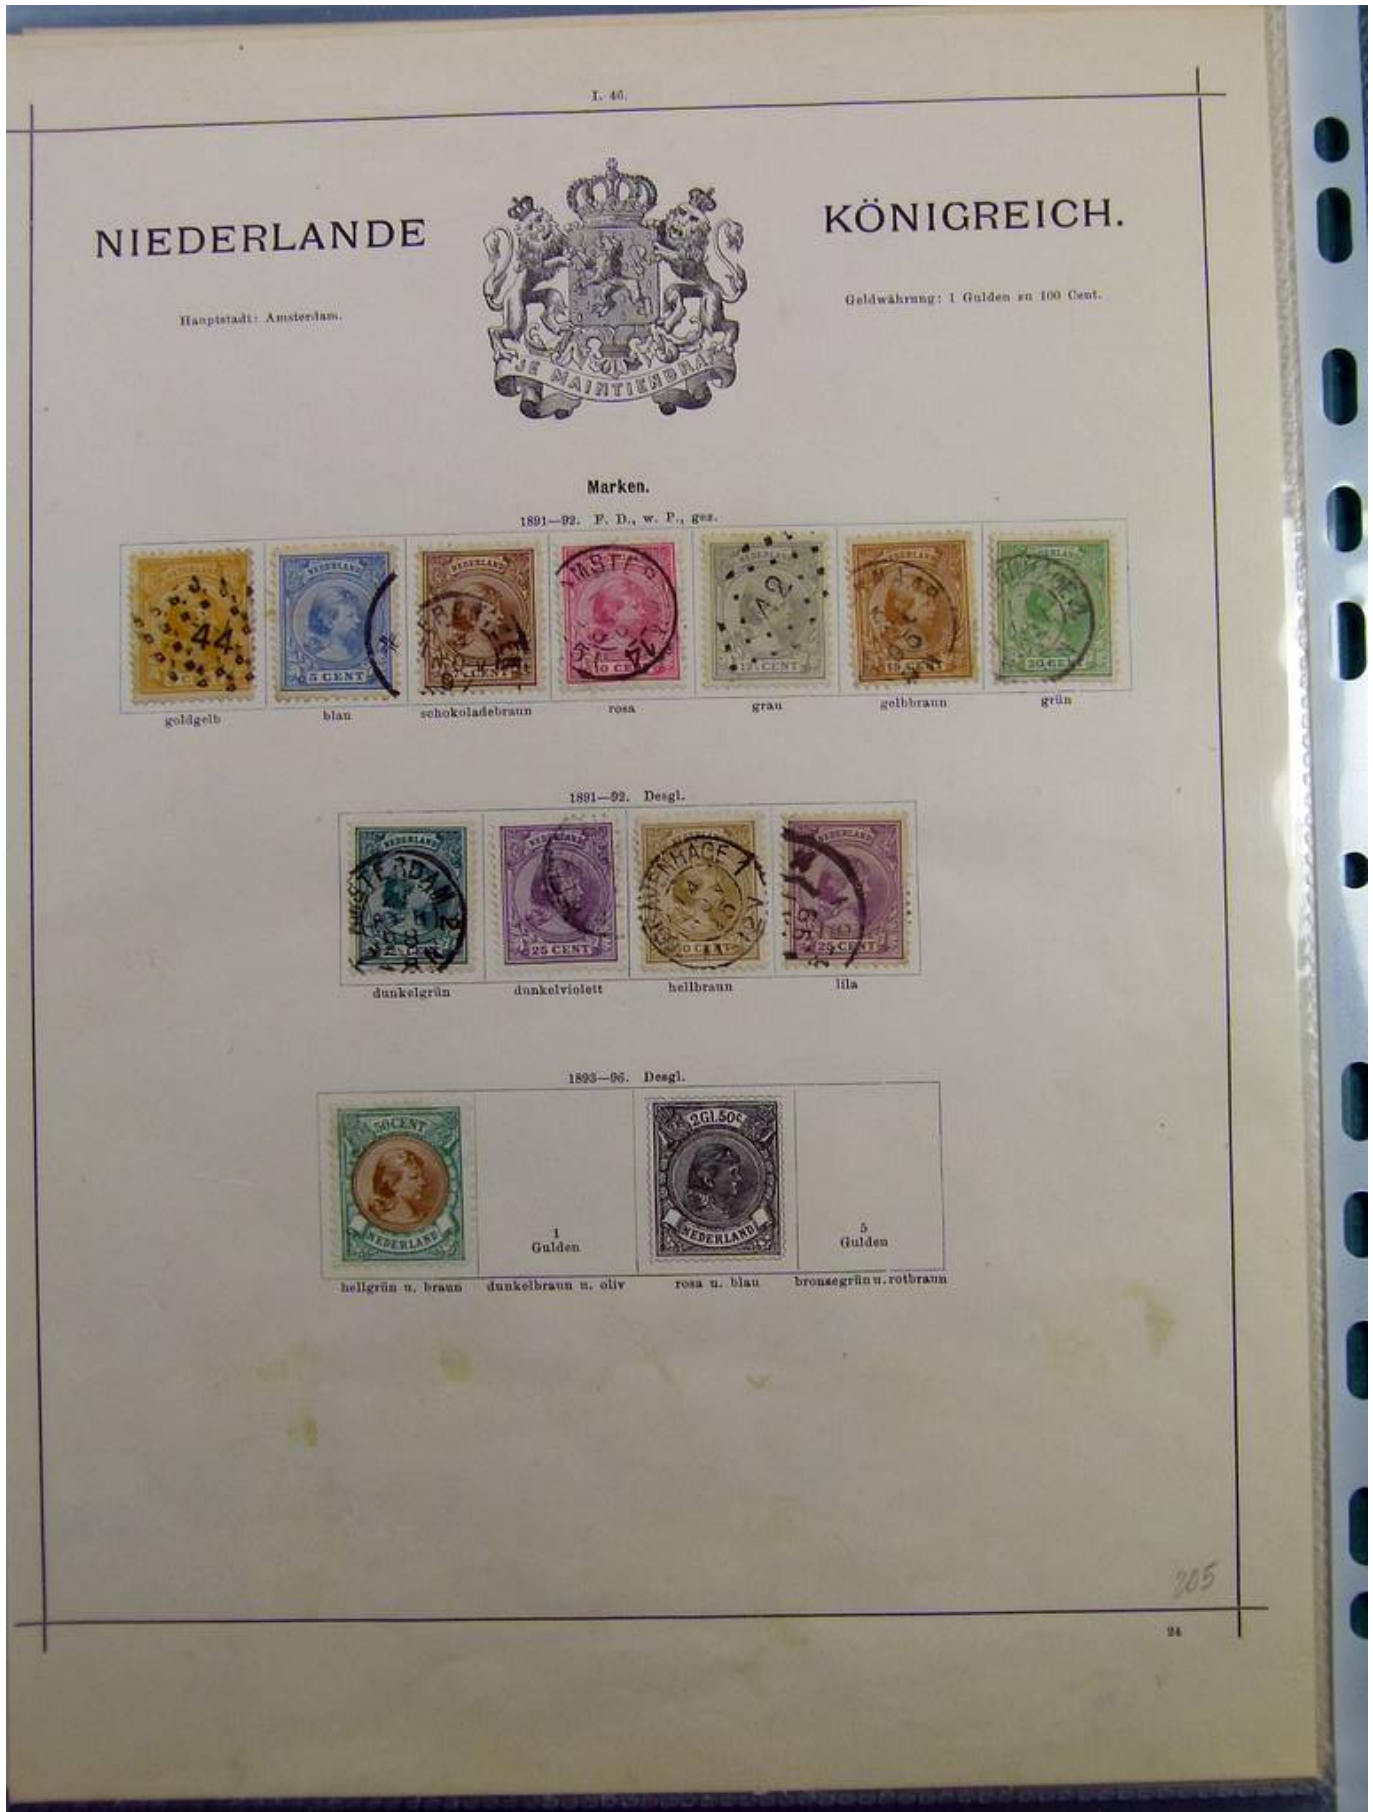

Lotto no.: L241460

Nazione/Tipo: Europa

Collezione Olanda, su pagine di album, dal 1852 al 1893, con francobolli usati, incluse colonie.

Prezzo: 490 eur

[[Vai al sito www.matirafil.com](http://www.matirafil.com)]

Foto nr.: 2

Foto nr.: 3

Foto nr.: 4

Foto nr.: 5

Foto nr.: 6

Foto nr.: 7

Foto nr.: 8

I. 205.

grün

karmün

rötlichbraun

grau

50 Cent

dunkelrot

1893. Desgl. Zur Erhebung von Nachporto.

grün u. schwarz

1895. Aush.-Ausg. Mit farbigem Ausdr. F. D., w. P., gez.

blau, Aufdr. karmün

grau, Aufdr. schw.

45

Foto nr.: 9

Foto nr.: 10

Foto nr.: 11

Foto nr.: 12