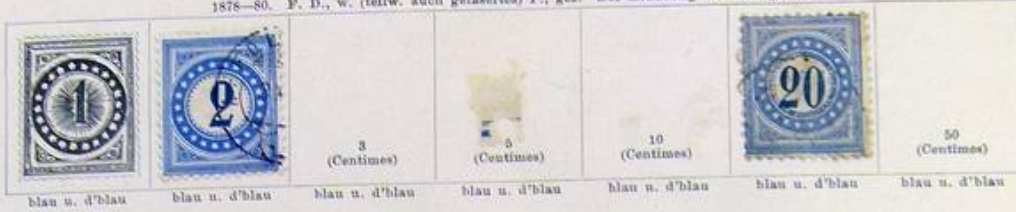

Lot nr.: L241458

Land/Typ: Europa

Schweiz Sammlung, auf Albumseiten, 1850 bis 1885, mit gest. Briefmarken, in Viskose, in gemischtem Zustand. Sehr hoher Katalogwert.

Preis: 410 eur

[Gehen Sie auf die viel auf [www.briefmarken-liste.com](http://www.briefmarken-liste.com)]

gelbbraun grau violettbraun rosa blau gelb

1882. Desgl., w. P., gez.

orangegelb grün grau dunkelblau westrot

350

Foto nr.: 5

SCHWEIZ.

1878-80. P. D., w. (tellw. auch gefasertes P.), gez. Zur Erhebung von Nachporto.