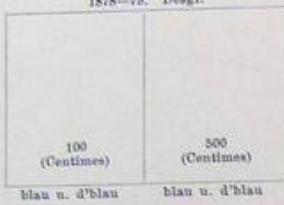

1878-79. Desgl.