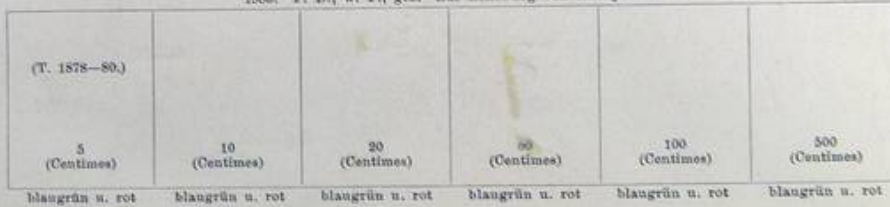

Foto nr.: 5

SCHWEIZ.

1878-80. P. D., w. (tellw. auch gefasertes P.), gez. Zur Erhebung von Nachporto.

1878-79. Desgl.

1881. P. D., w. oder gefasertes P., gez.

1882. F. D., w. P., gez.

1883. F. D., w. P., gez. Zur Erhebung von Nachporto.

1884. Desgl.

1885. Desgl.

1890. Desgl.

1889. F. D., w. P., gez.