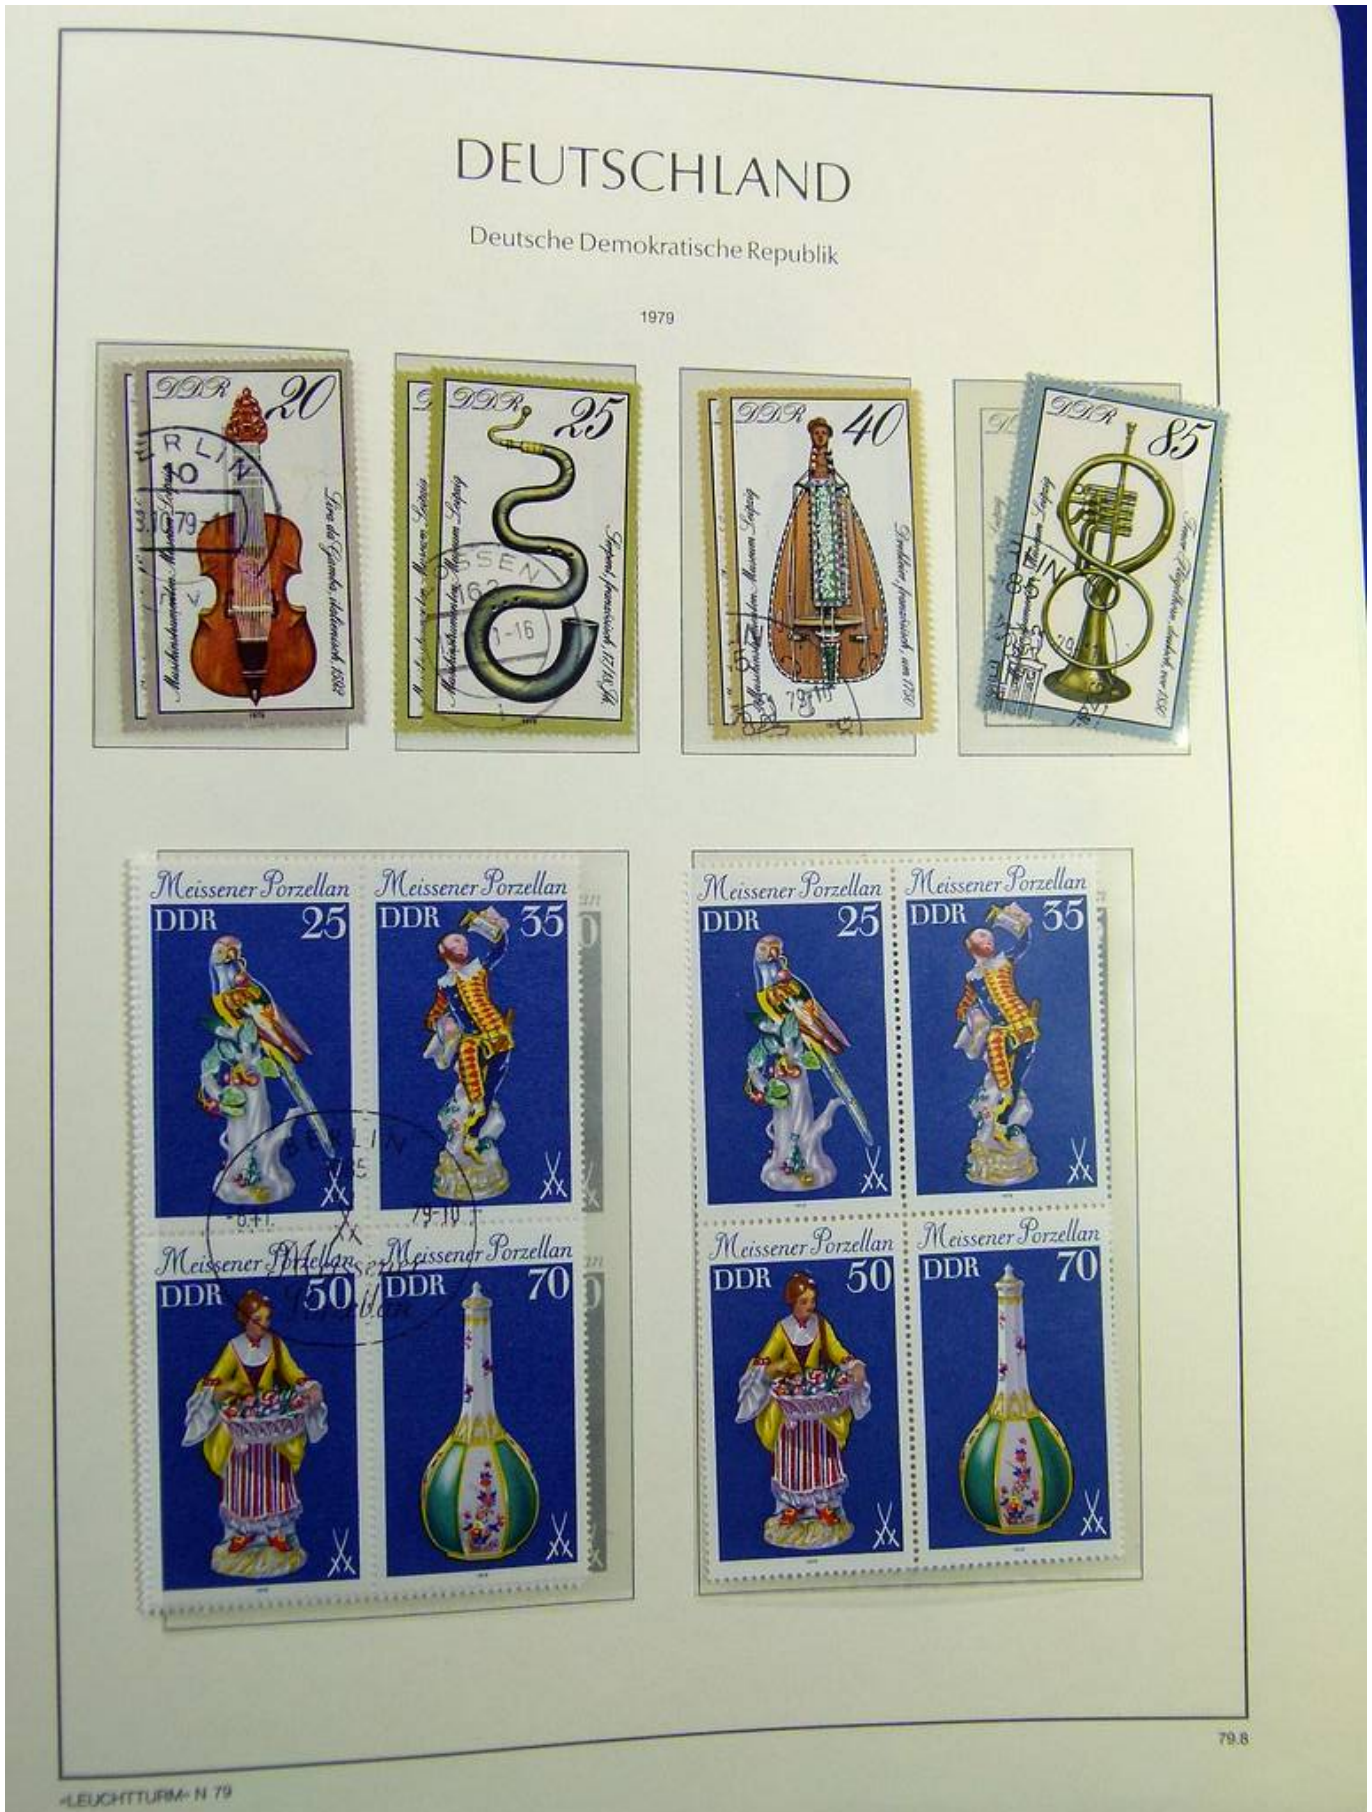

Lotto no.: L241438

Nazione/Tipo: Europa

Collezione Germania DDR, su album, dal 1970 al 1979, con francobolli nuovi ** non linguellati e usati, doppia.

Prezzo: 30 eur

[[Vai al sito www.matirafil.com](http://www.matirafil.com)]

Foto nr.: 90

Foto nr.: 91

Foto nr.: 92

Foto nr.: 93

Foto nr.: 94

Foto nr.: 95

Foto nr.: 96

Foto nr.: 97

Foto nr.: 98

79.5

-LEUCHTTURM- H 79

Foto nr.: 99

Foto nr.: 100

Foto nr.: 101

Foto nr.: 102

Foto nr.: 103