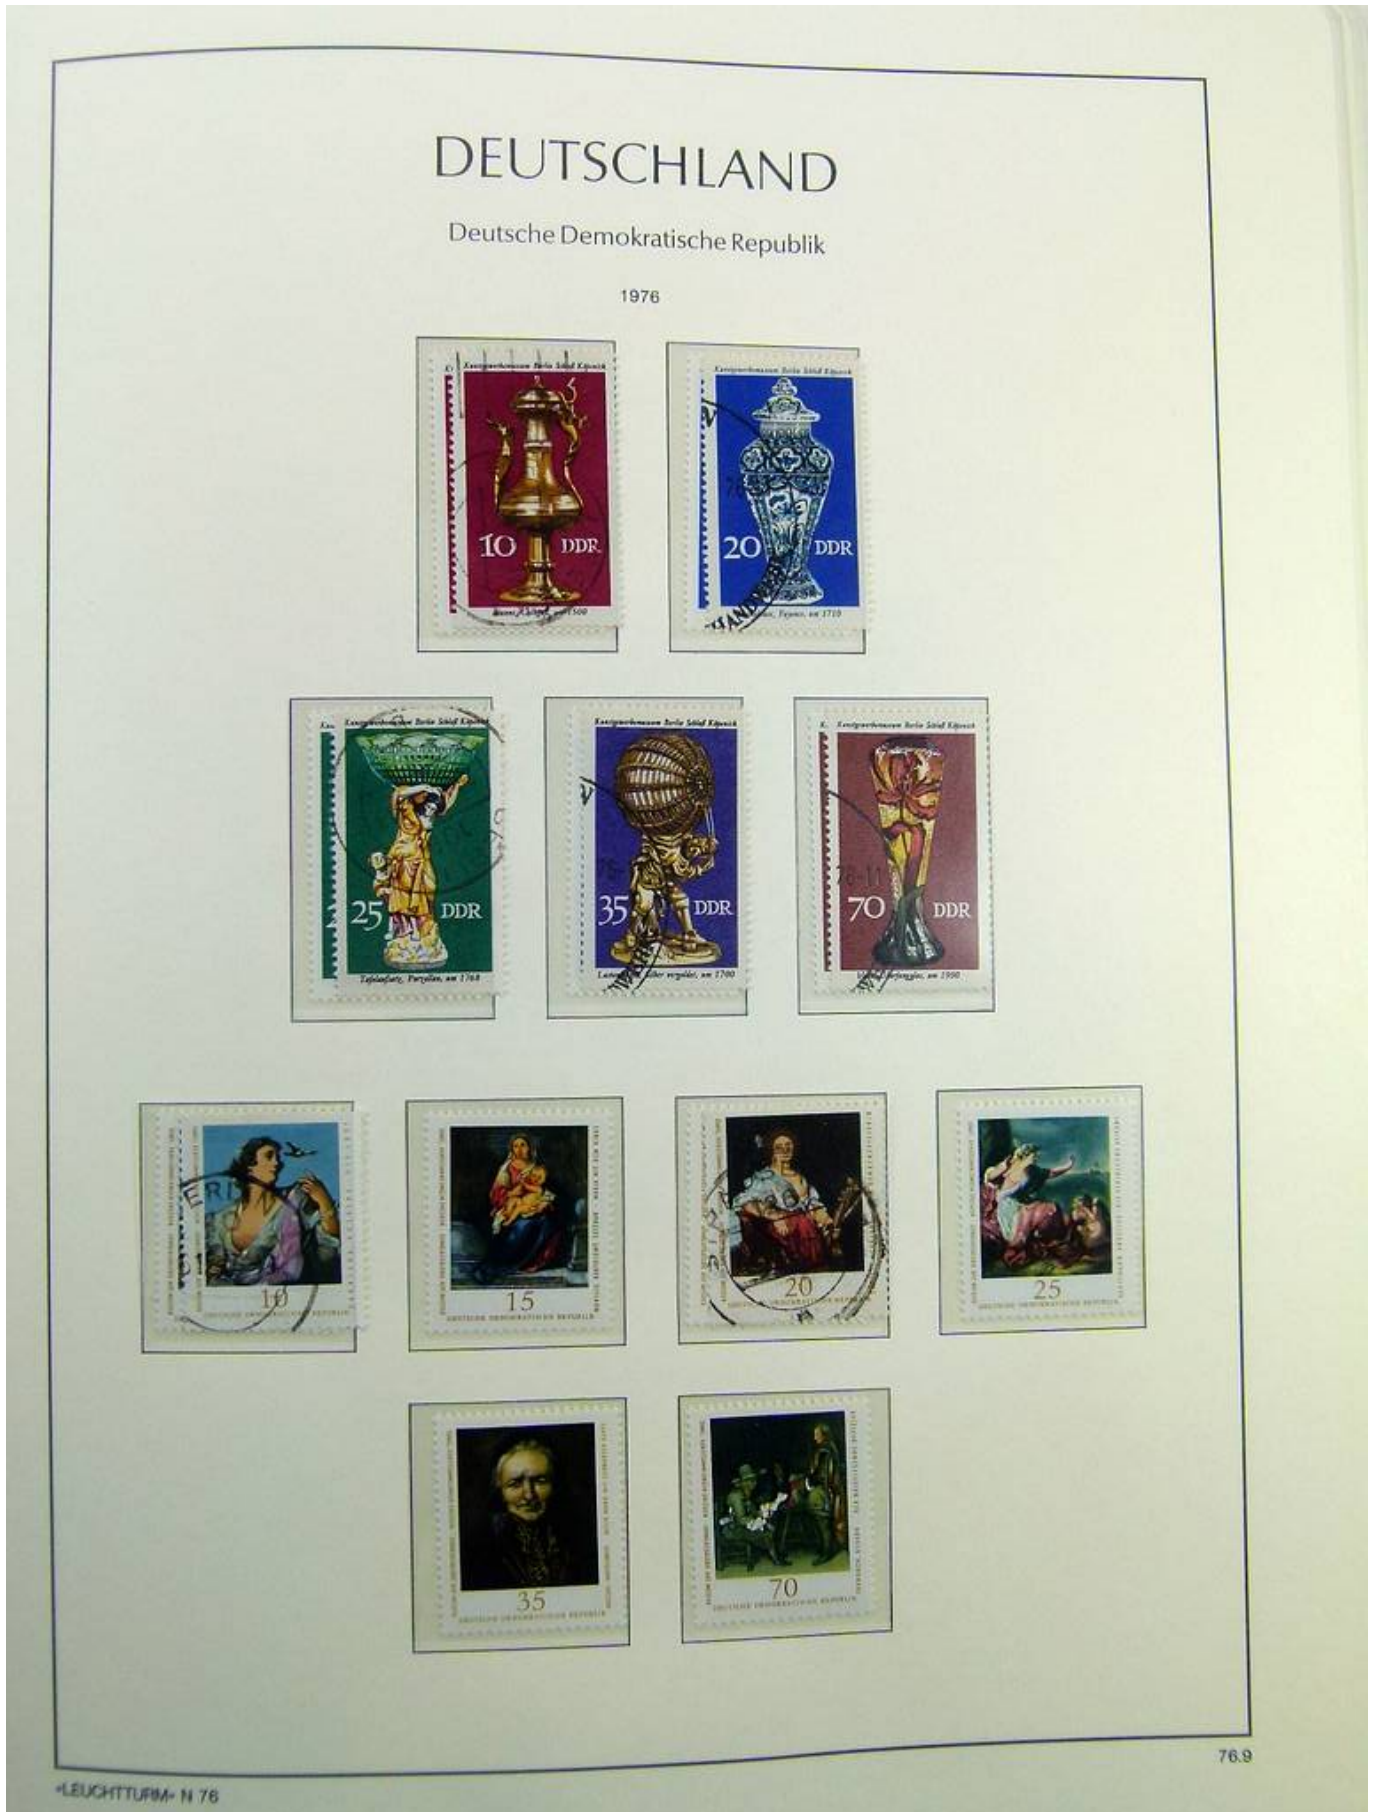

Lotto no.: L241438

Nazione/Tipo: Europa

Collezione Germania DDR, su album, dal 1970 al 1979, con francobolli nuovi ** non linguellati e usati, doppia.

Prezzo: 30 eur

[[Vai al sito www.matirafil.com](http://www.matirafil.com)]

Foto nr.: 66

Foto nr.: 67

Foto nr.: 68

Foto nr.: 69

Foto nr.: 70

Foto nr.: 71

Foto nr.: 72

Foto nr.: 73

Foto nr.: 74

Foto nr.: 75

Foto nr.: 76

Foto nr.: 77

Foto nr.: 78

Foto nr.: 79

Foto nr.: 80

Foto nr.: 81