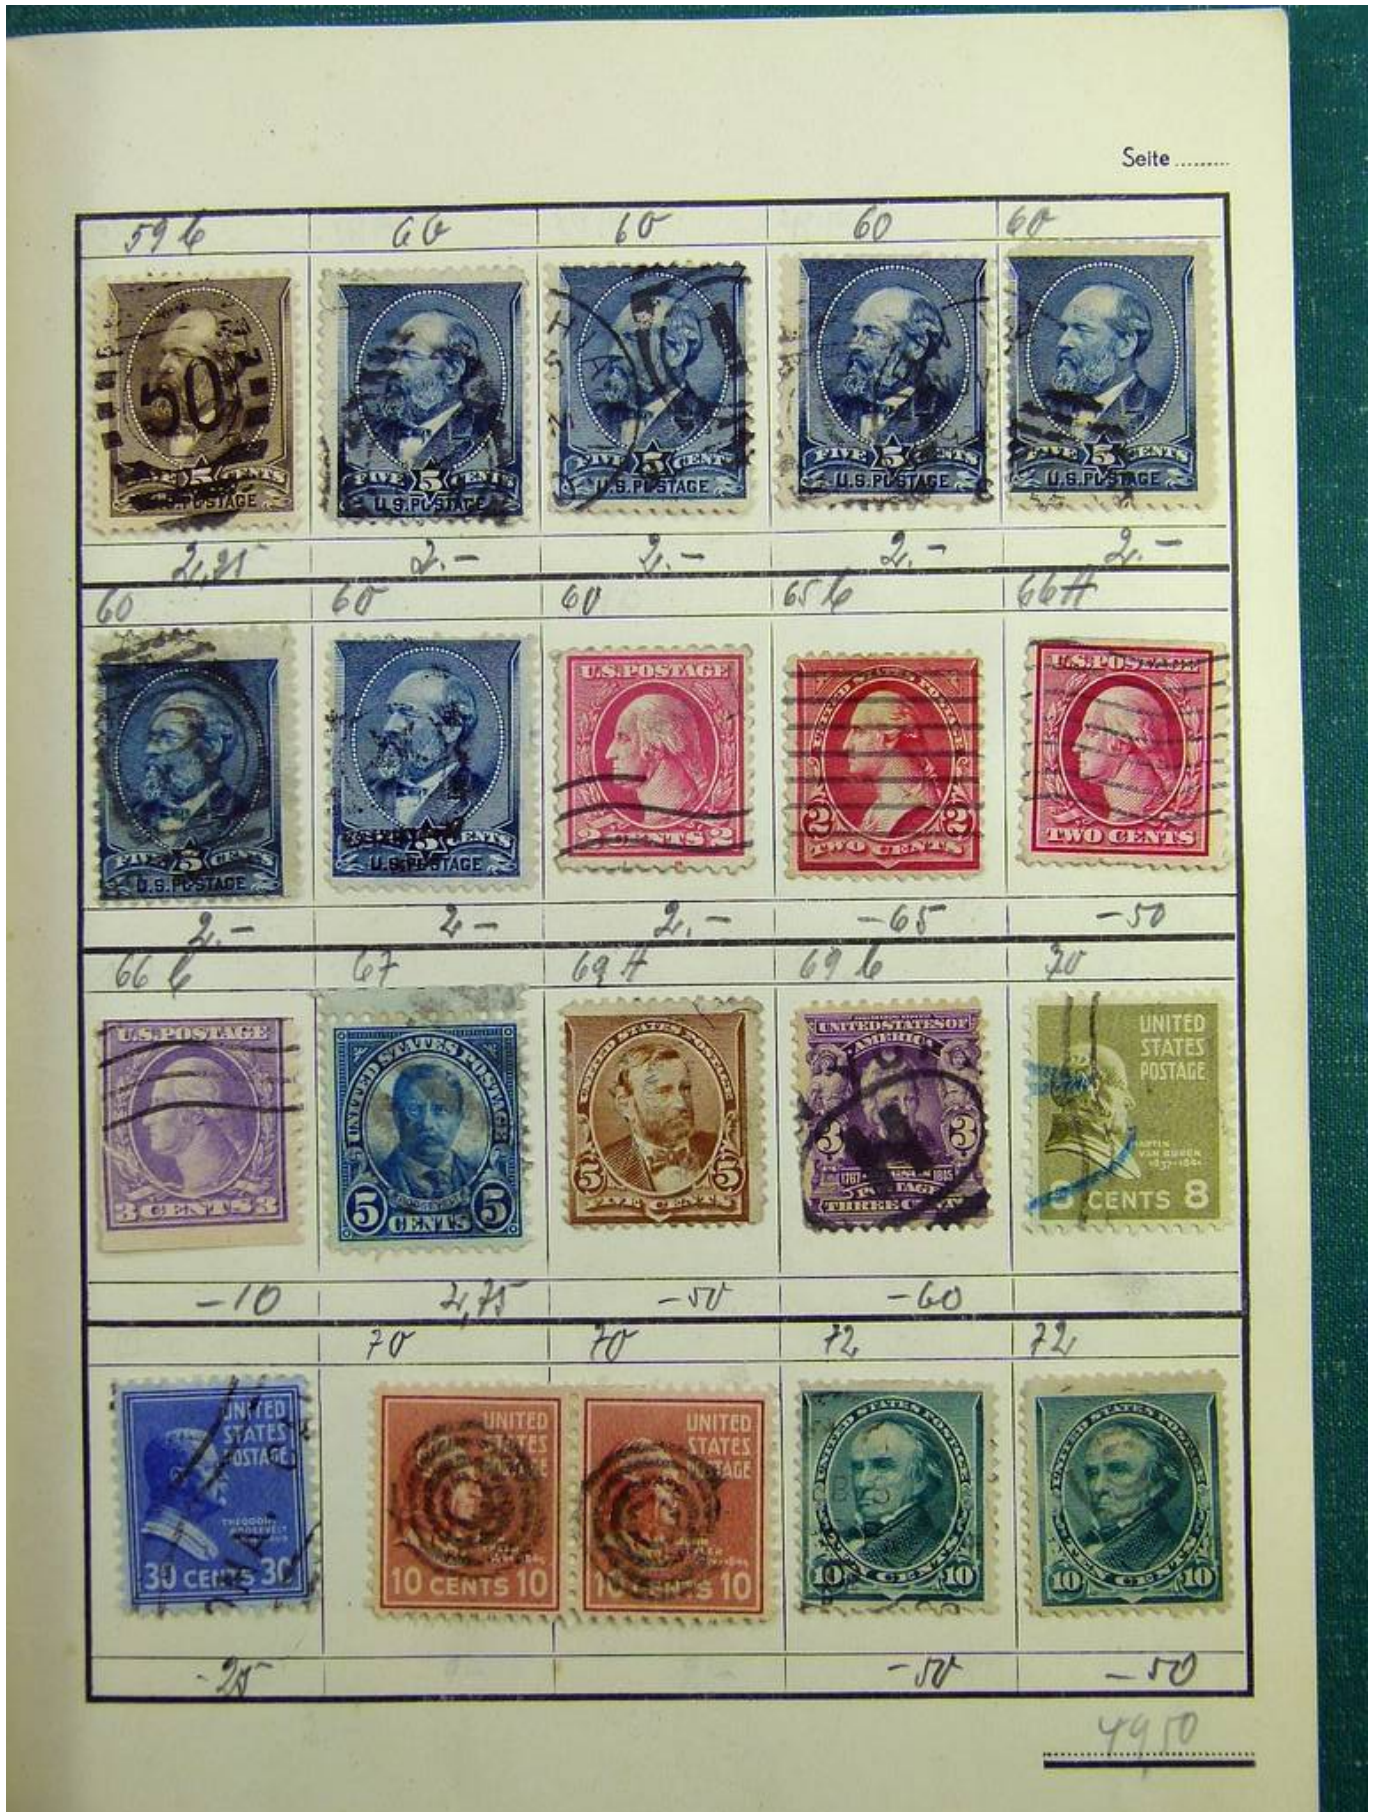

Lot nr.: L241393

Country/Type: Rest of the world

World collection, with mainly used stamps, including classic ones.

Price: 30 eur

[Go to the lot on www.sevenstamps.com]

Foto nr.: 2

Foto nr.: 3

Foto nr.: 4

61,75

Foto nr.: 85

Foto nr.: 86

Foto nr.: 87

Seite

92	93	94 A	94 B	95
-50		2,25	-60	4,50
97	101	102	102	111
1,25	2,50			1,25
113	113	113	116	133
-50	-50	-50		-35
137	134	135 A	135 B	136
1,25	1,25	1,25	1,50	4,25

137,30

Foto nr.: 88

Seite

145	145	145	148	148
2,25	2,25	2,25	2,25	2,25
1,50	1,50	1,50	1,50	1,50
-50	-50	6,50	6,50	8,-
152	140	170	249 #	171
3,-	-50	-50	-65	-25
171	172	174	176	176
-25	3,-	-80	6,-	6,-

770

Foto nr.: 89