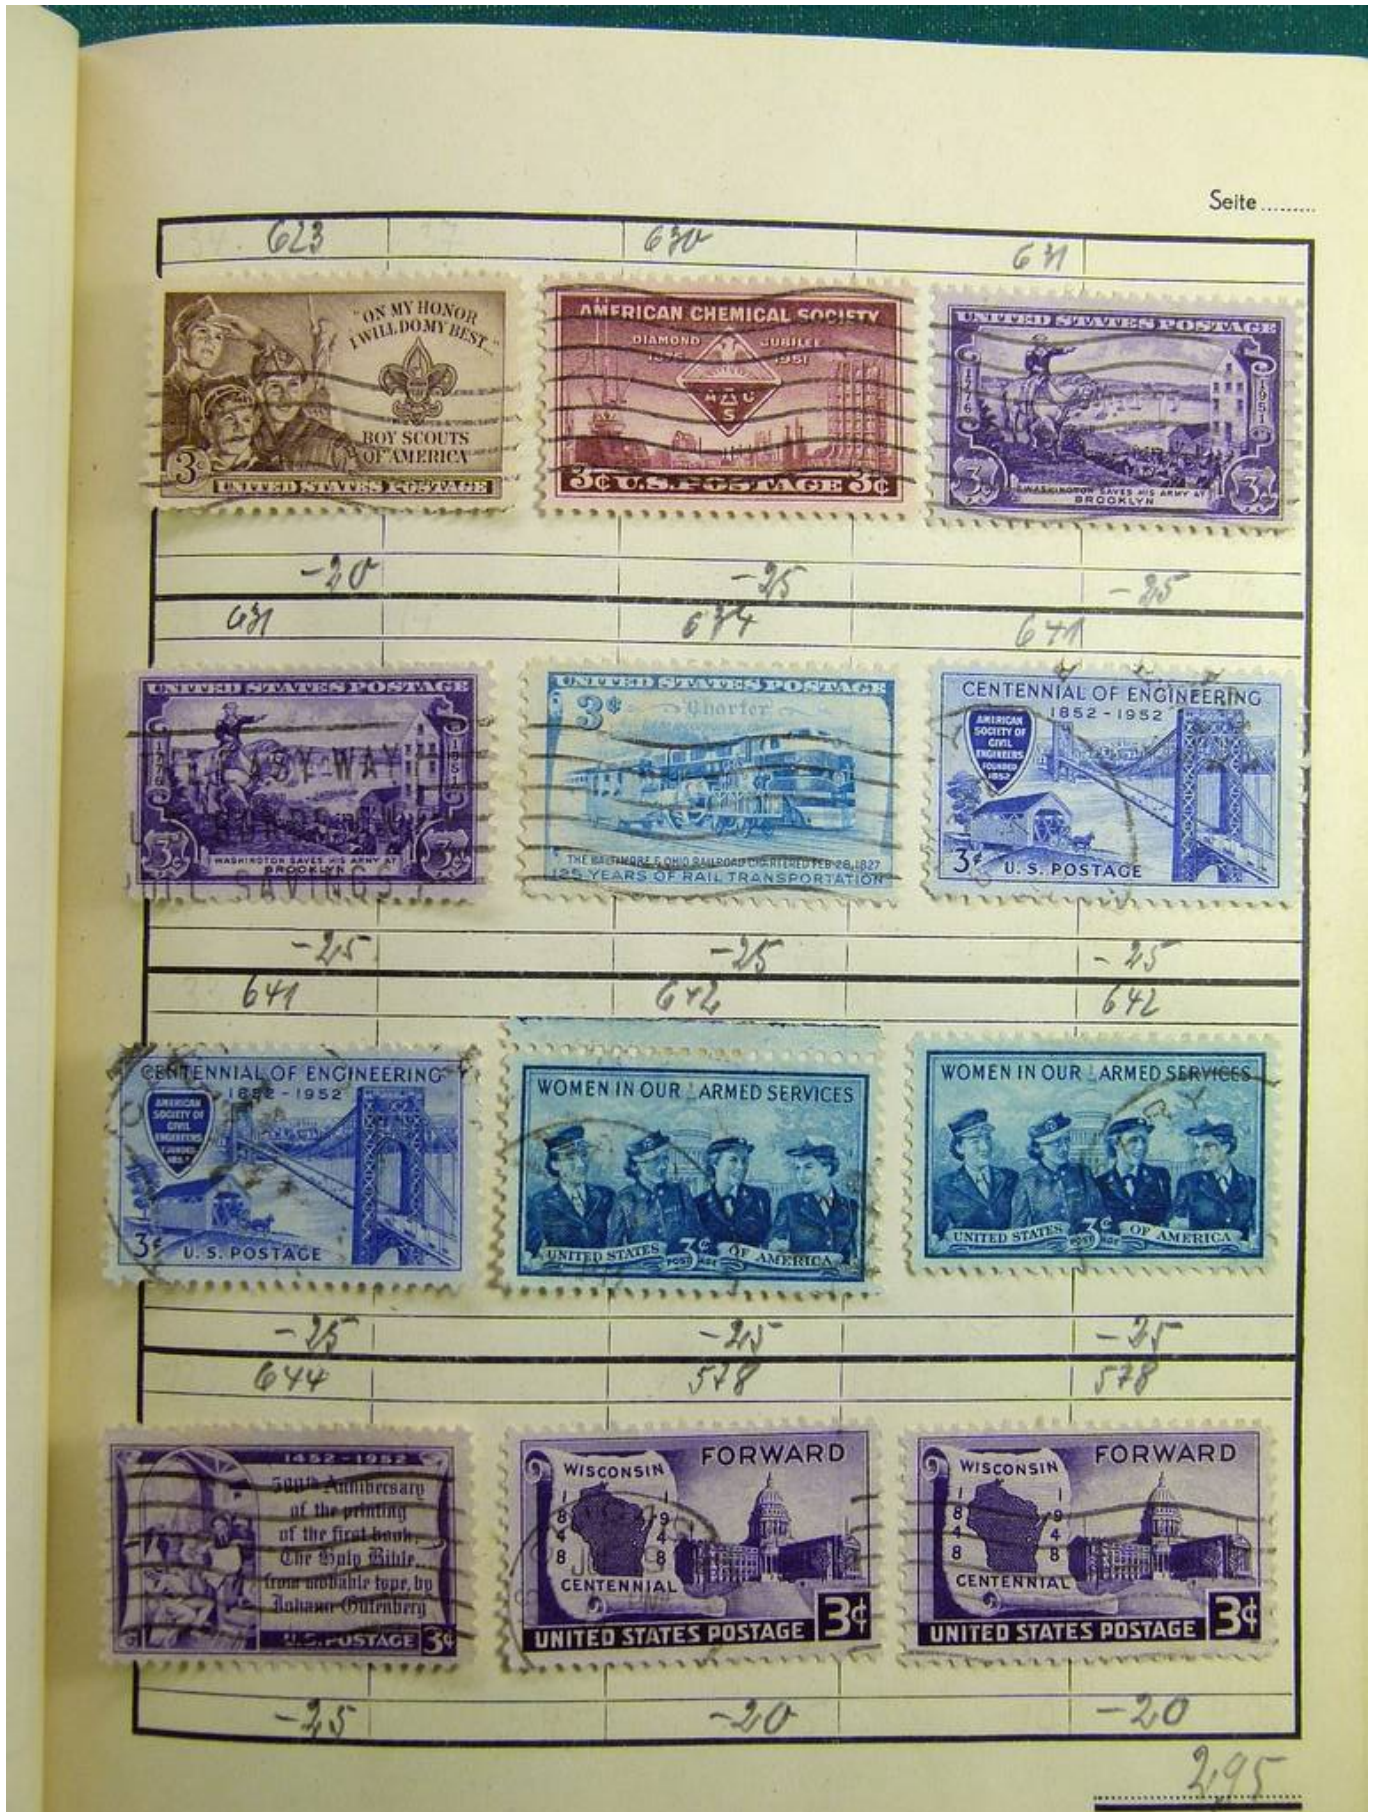

Lot nr.: L241393

Country/Type: Rest of the world

World collection, with mainly used stamps, including classic ones.

Price: 30 eur

[Go to the lot on www.sevenstamps.com]

Foto nr.: 2

Foto nr.: 3

Foto nr.: 4

Foto nr.: 97

Foto nr.: 98

Foto nr.: 99

Foto nr.: 100

Foto nr.: 101

Foto nr.: 102

Foto nr.: 103

Foto nr.: 104