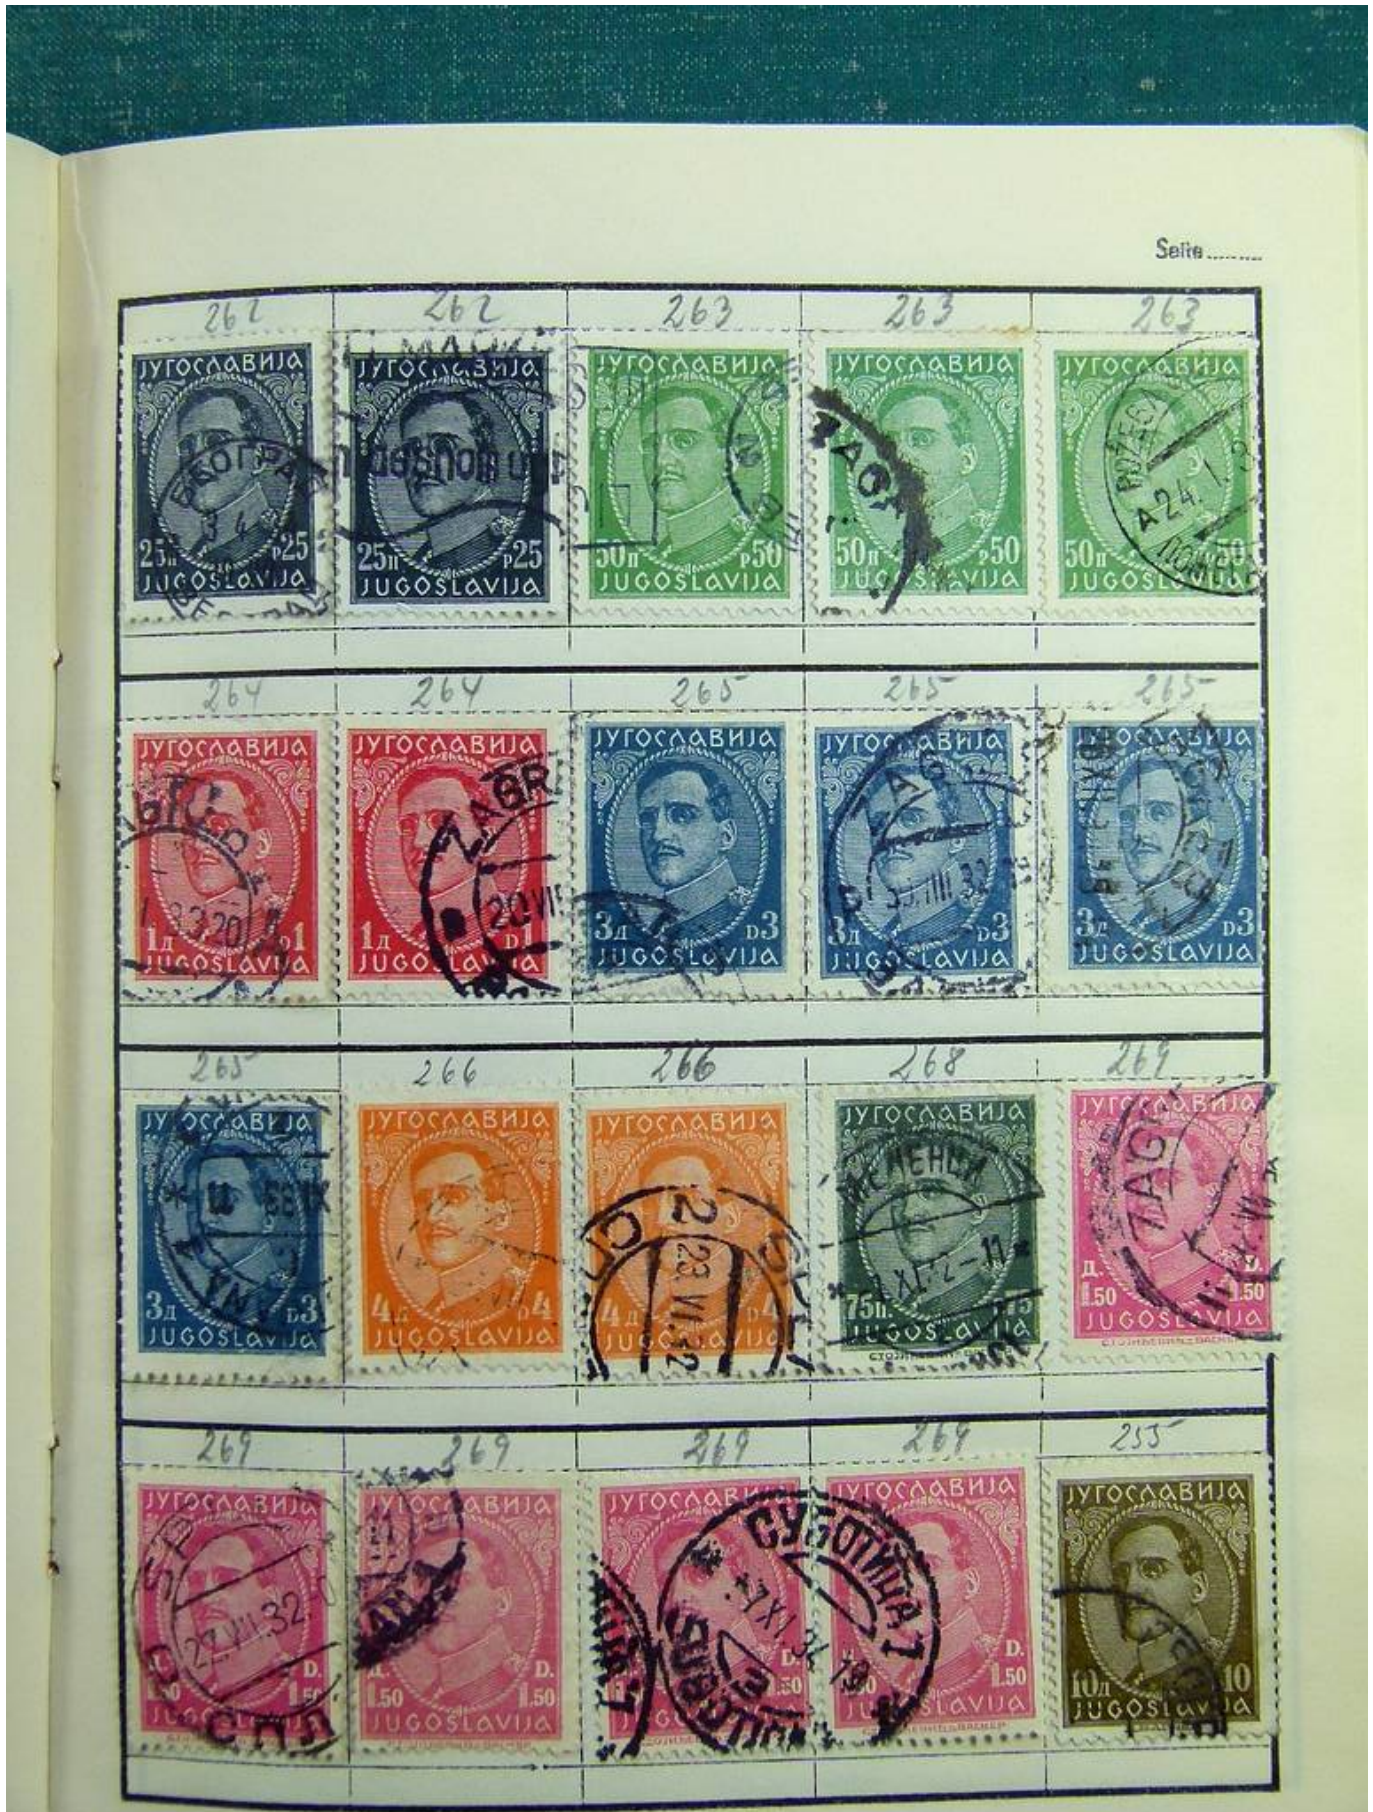

Lot nr.: L241393

Country/Type: Rest of the world

World collection, with mainly used stamps, including classic ones.

Price: 30 eur

[Go to the lot on www.sevenstamps.com]

Foto nr.: 2

Foto nr.: 3

Foto nr.: 4

Foto nr.: 13

Foto nr.: 14

Foto nr.: 15

Foto nr.: 16

Foto nr.: 17

Foto nr.: 18

Foto nr.: 19

Foto nr.: 20