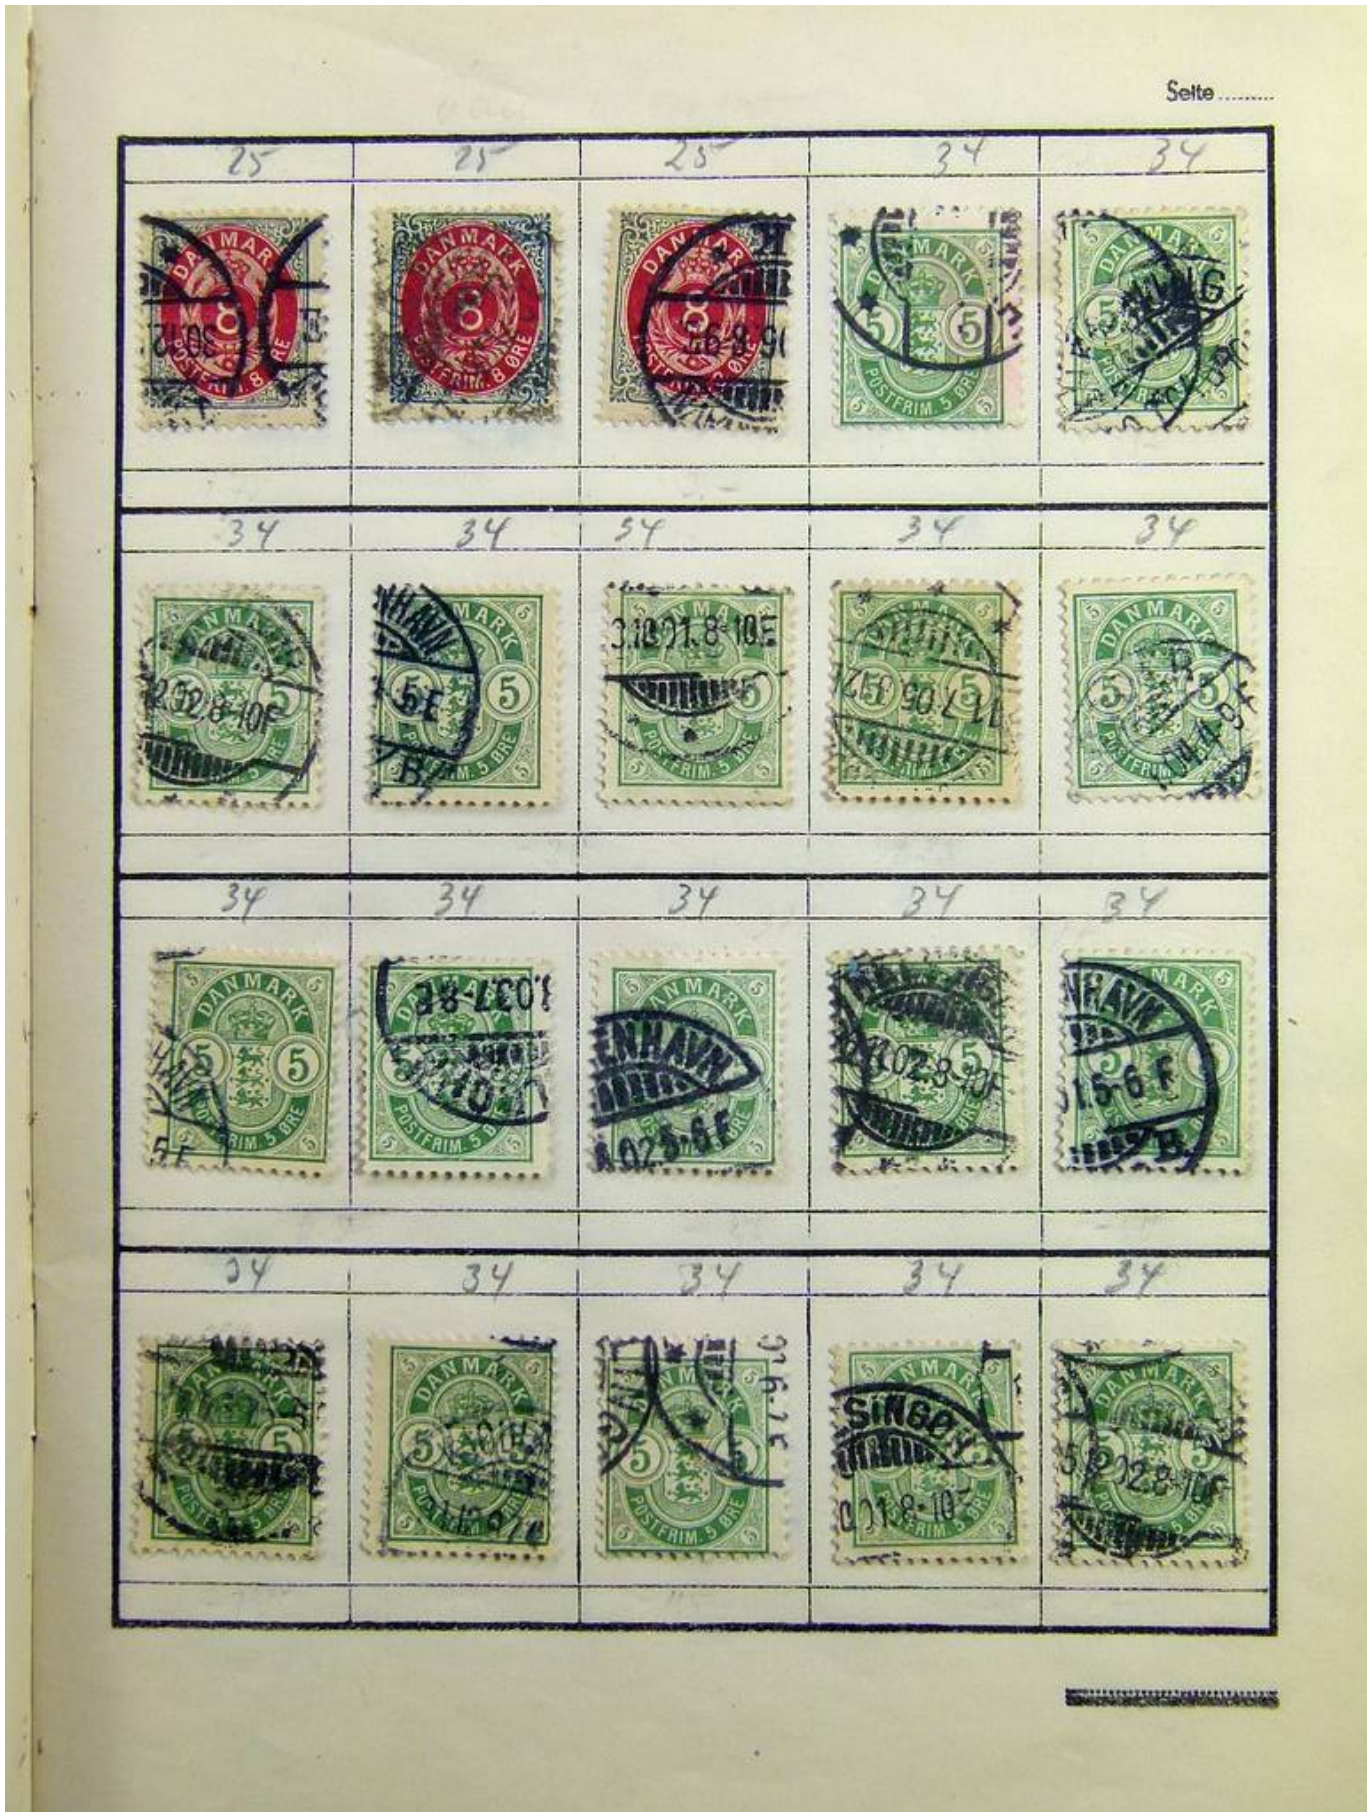

Lot nr.: L241393

Country/Type: Rest of the world

World collection, with mainly used stamps, including classic ones.

Price: 30 eur

[Go to the lot on www.sevenstamps.com]

Foto nr.: 2

Foto nr.: 3

Foto nr.: 4

Foto nr.: 114

Foto nr.: 115

Foto nr.: 116

Foto nr.: 117

Foto nr.: 118

Foto nr.: 119

Foto nr.: 120

Foto nr.: 121

Foto nr.: 122

Foto nr.: 123

Seite

Foto nr.: 124

Seite

Foto nr.: 125

Foto nr.: 126

Selte.....